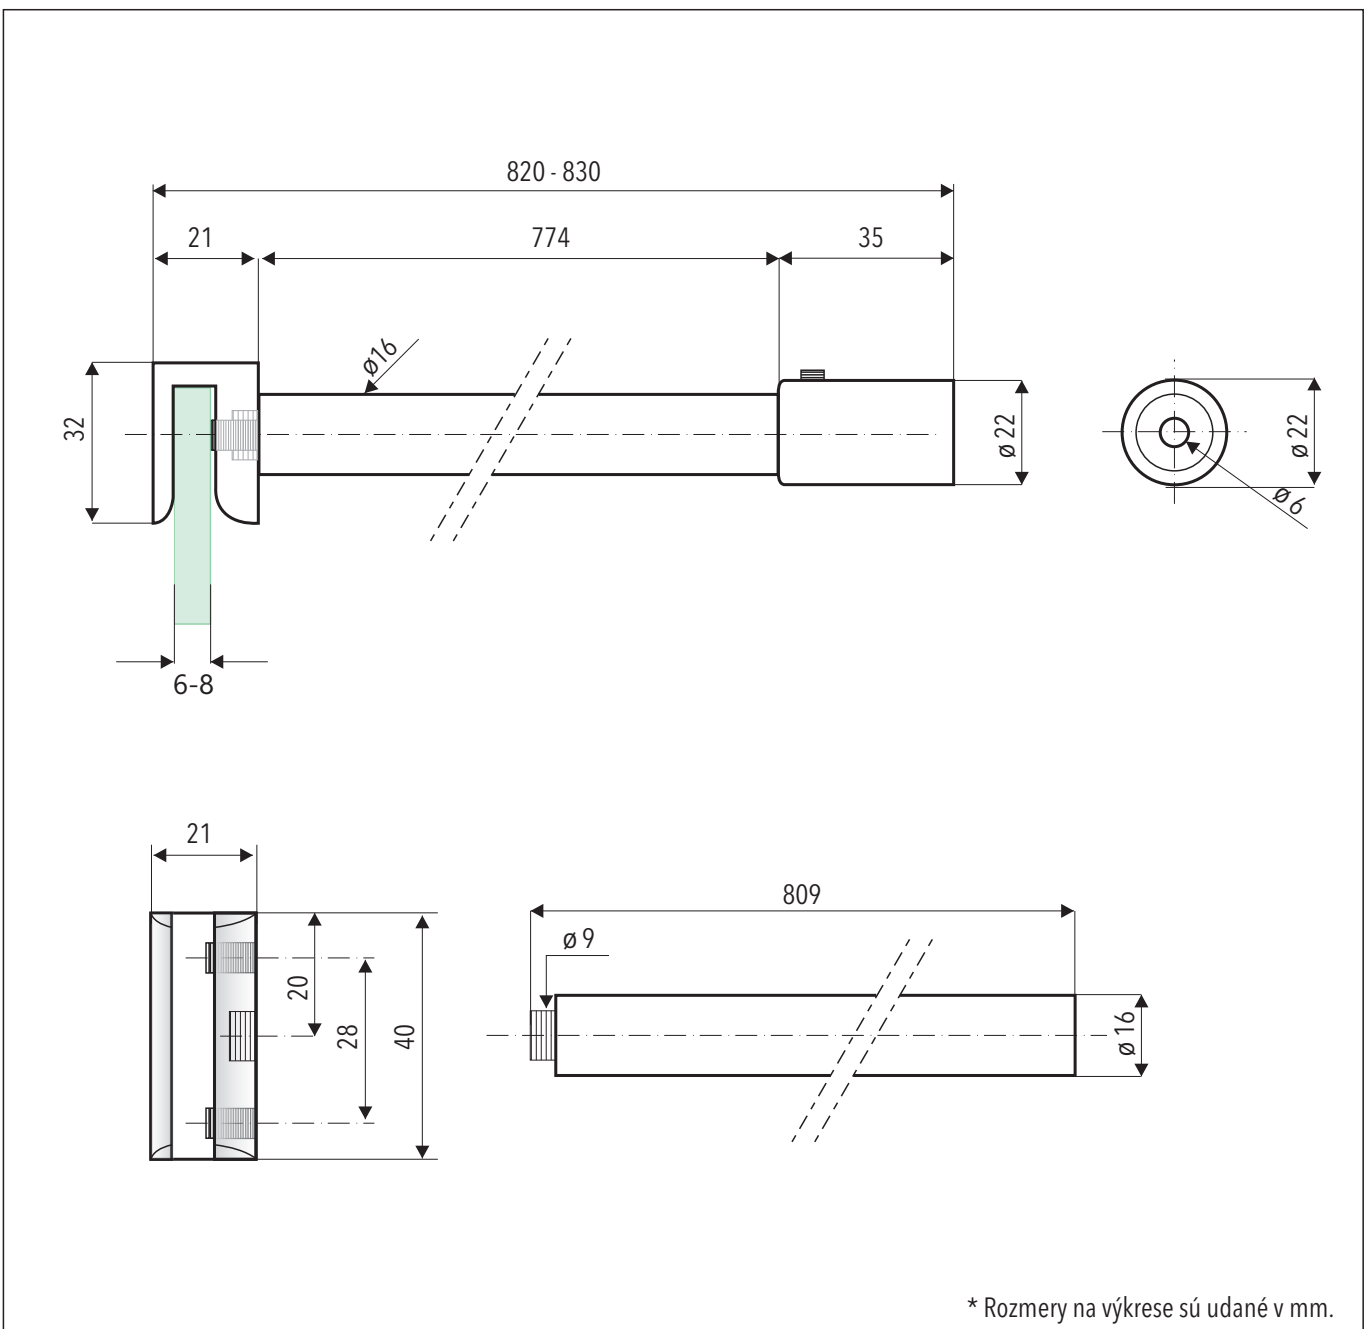

Konzoly

OASIS T1 - 83

Rozperná tyčka rovná okrúhla

TECHNICKÝ POPIS

Materiál :	Oceľ SS 304
Povrchová úprava :	Lesklý chróm
Dĺžka :	83 cm
Rozťahnutie :	82 - 83 cm
Hrúbka skla :	6 - 8 mm
Výplň :	Sklo
Kotvenie :	Sklo / Stena

* Rozmery na výkrese sú udané v mm.

Kód : OASIS -T1-83

Cena :59,00 € s DPH