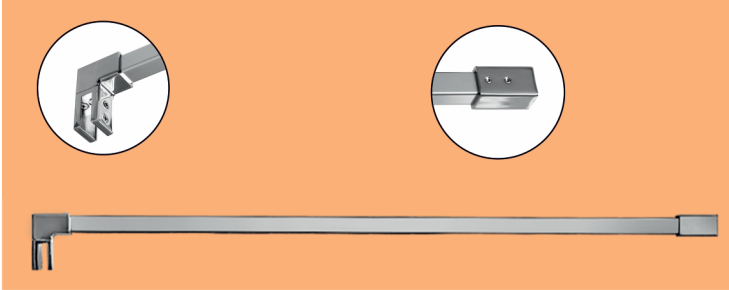

## OASIS T4 - 120

### Rozperná tyčka rovná hranatá

### TECHNICKÝ POPIS

Materiál :	Hliník
Povrchová úprava :	Chróm
Dĺžka :	120 cm
Roztiahnutie :	119,5 - 120,5 cm
Hrúbka skla :	6 - 8 mm
Výplň :	Sklo
Kotvenie :	Sklo / Stena

Kód : OASIS-T4-120

Cena : 77,00 € s DPH