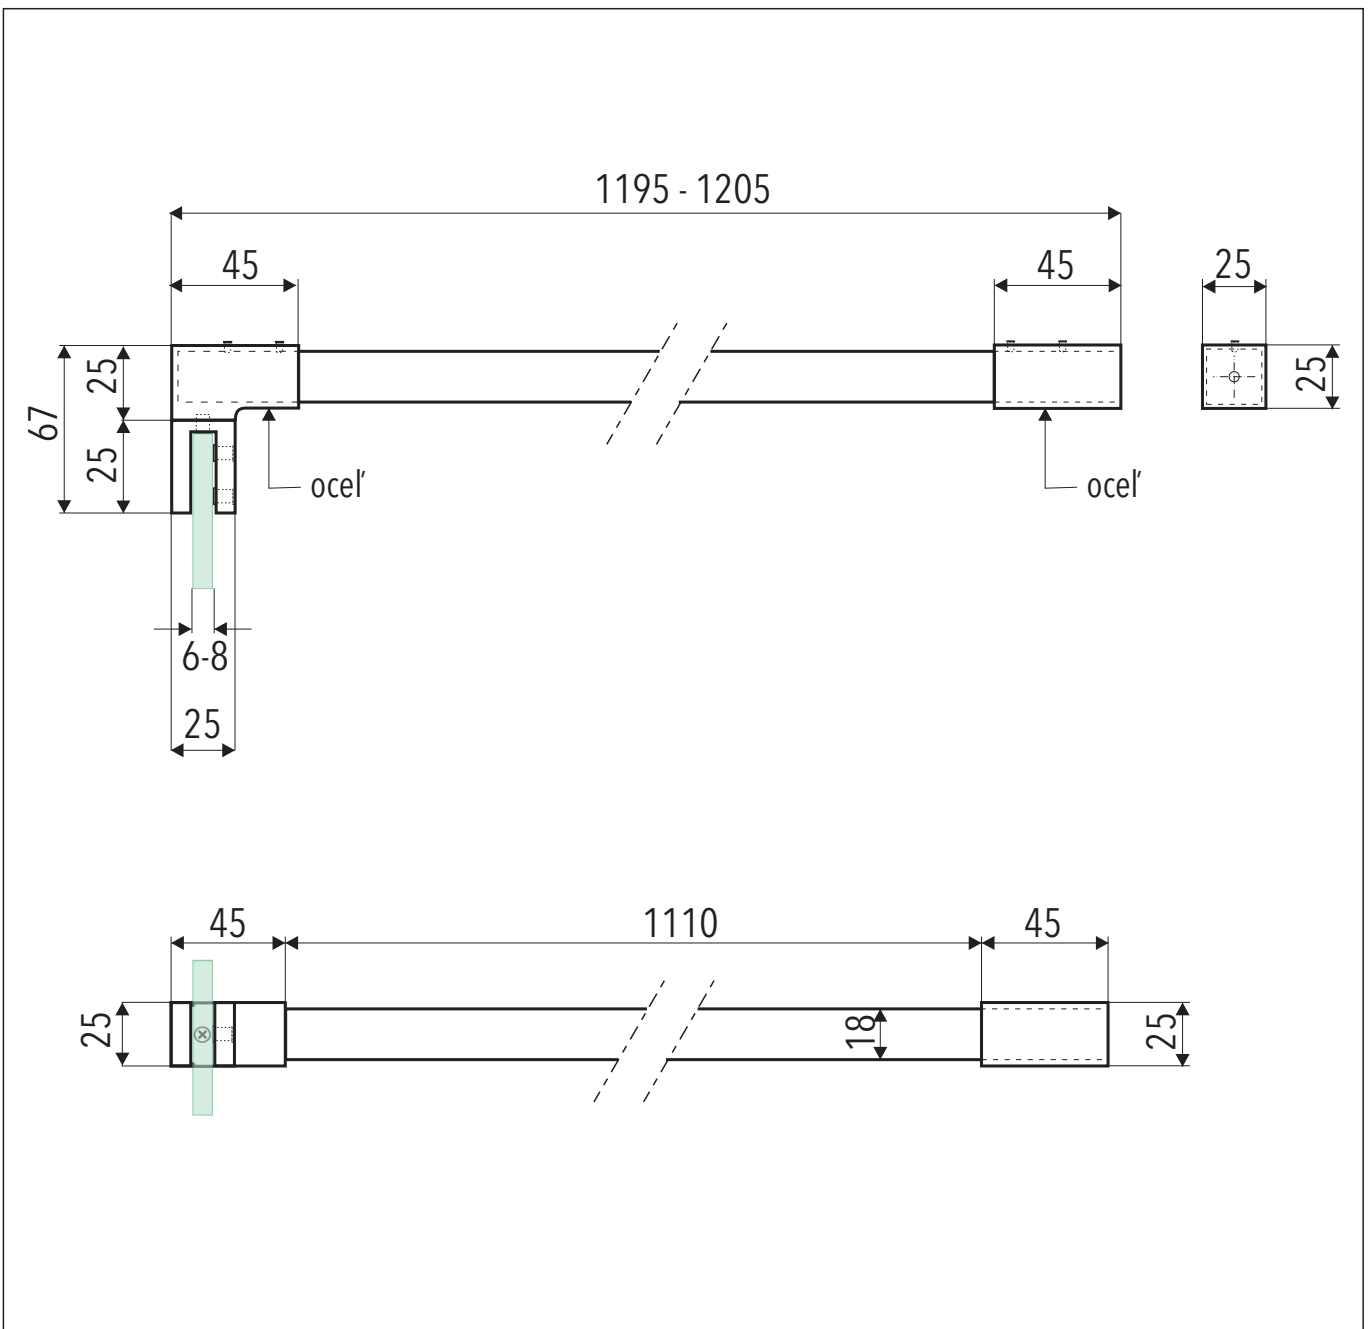

## OASIS T4 - 120

### Rozperná tyčka rovná hranatá

### TECHNICKÝ POPIS

Materiál :	Hliník
Povrchová úprava :	Chróm
Dĺžka :	120 cm
Roztiahnutie :	119,5 - 120,5 cm
Hrúbka skla :	6 - 8 mm
Výplň :	Sklo
Kotvenie :	Sklo / Stena

Kód : OASIS-T4-120

Cena : 77,00 € s DPH