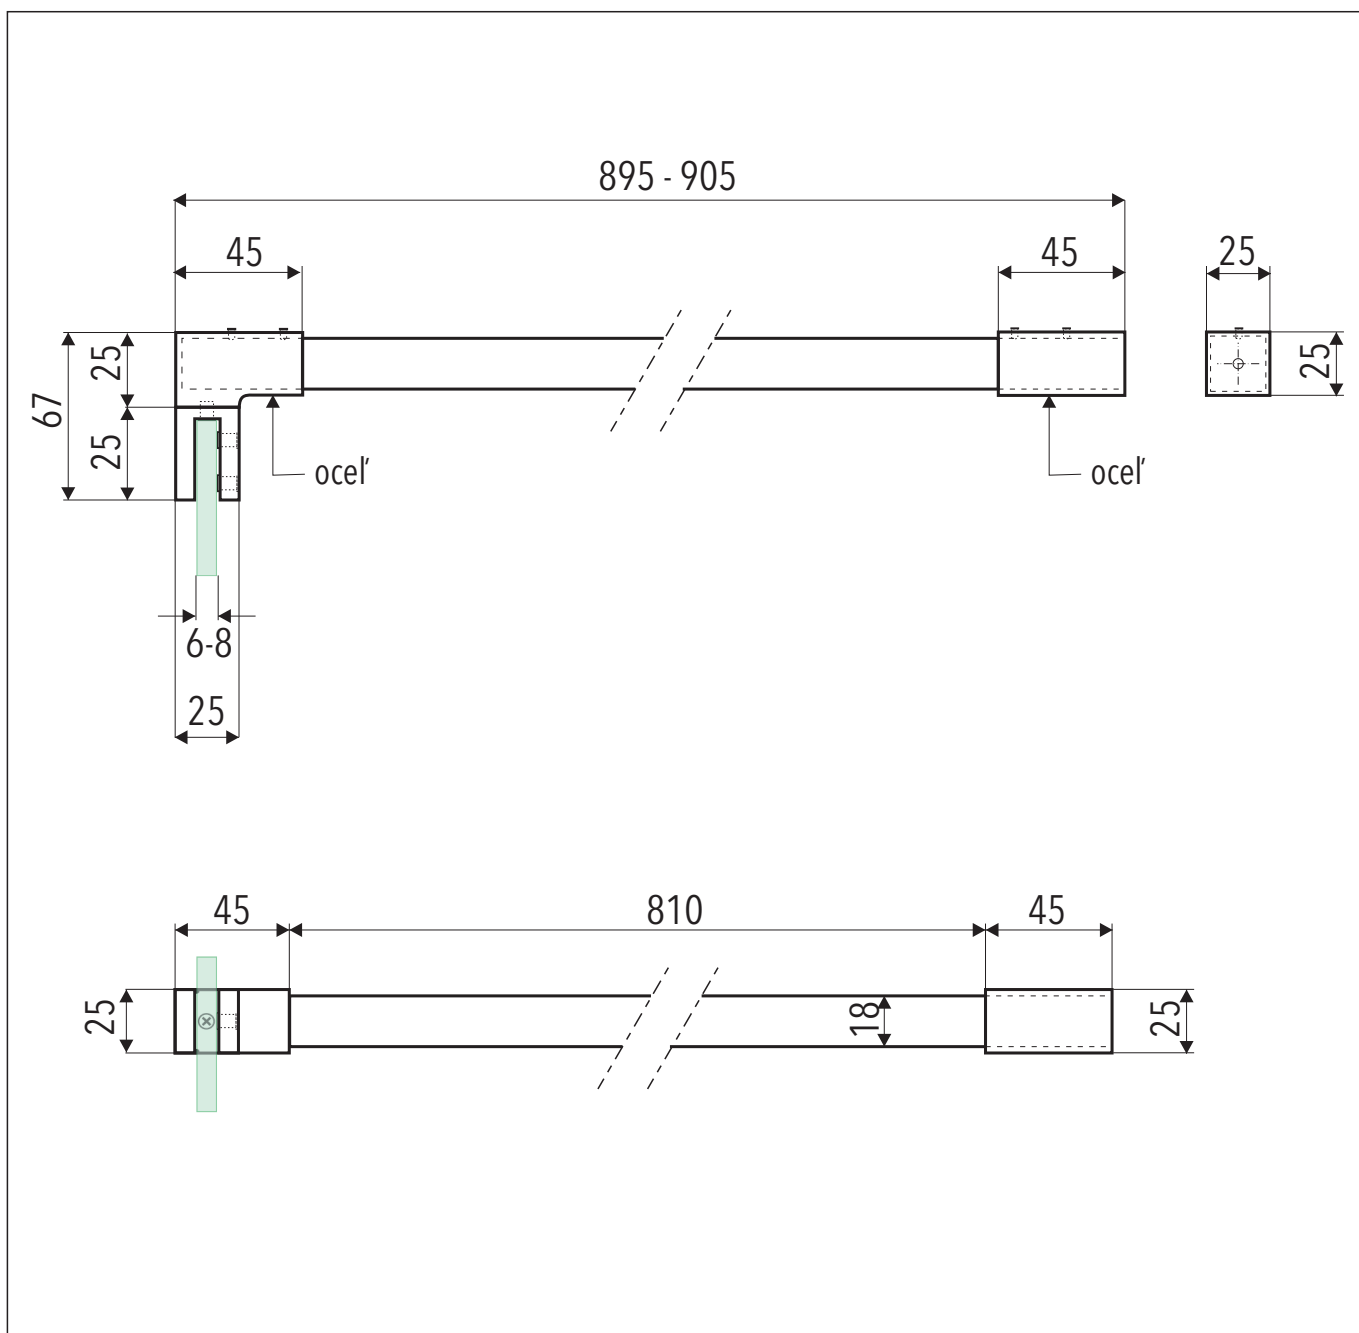

## OASIS T4 - 90

### Rozperná tyčka rovná hranatá

### TECHNICKÝ POPIS

Materiál :	Hliník
Povrchová úprava :	Chróm
Dĺžka :	90 cm
Roztiahnutie :	89,5 - 90,5 cm
Hrúbka skla :	6 - 8 mm
Výplň :	Sklo
Kotvenie :	Sklo / Stena

Kód : OASIS-T4-90

Cena : 61,00 € s DPH