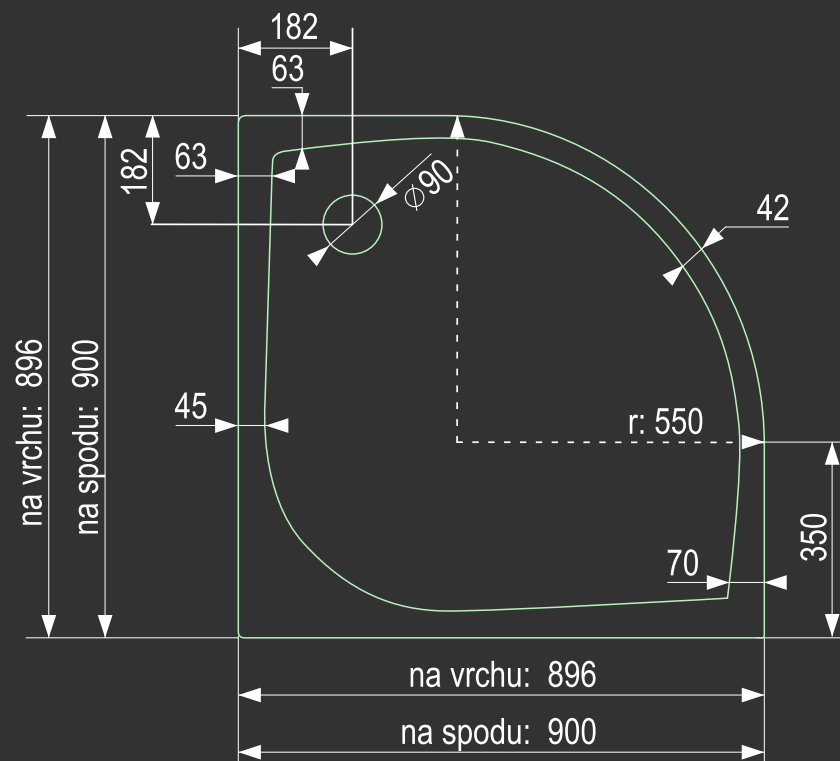

bent 90 oblúková

Rádus sprchovej vaničky: 55 cm