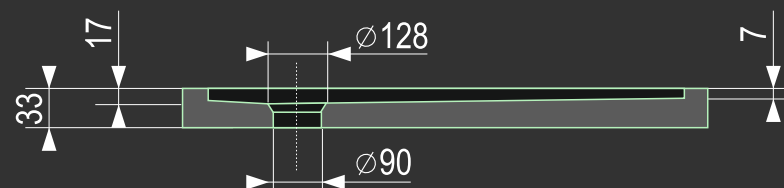

bent 90 oblúková

Rádus sprchovej vaničky: 55 cm