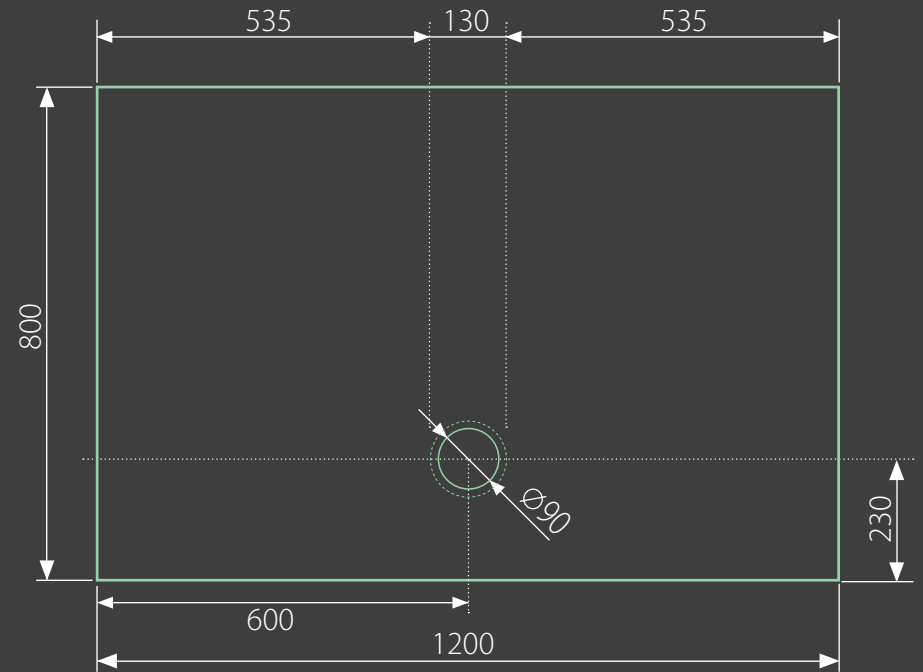

fusion 120x80 obdĺžniková

* uvedené rozmery sú v milimetroch