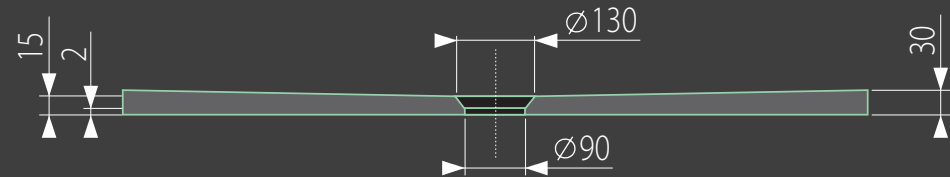

fusion 120x80 obdĺžniková

* uvedené rozmery sú v milimetroch