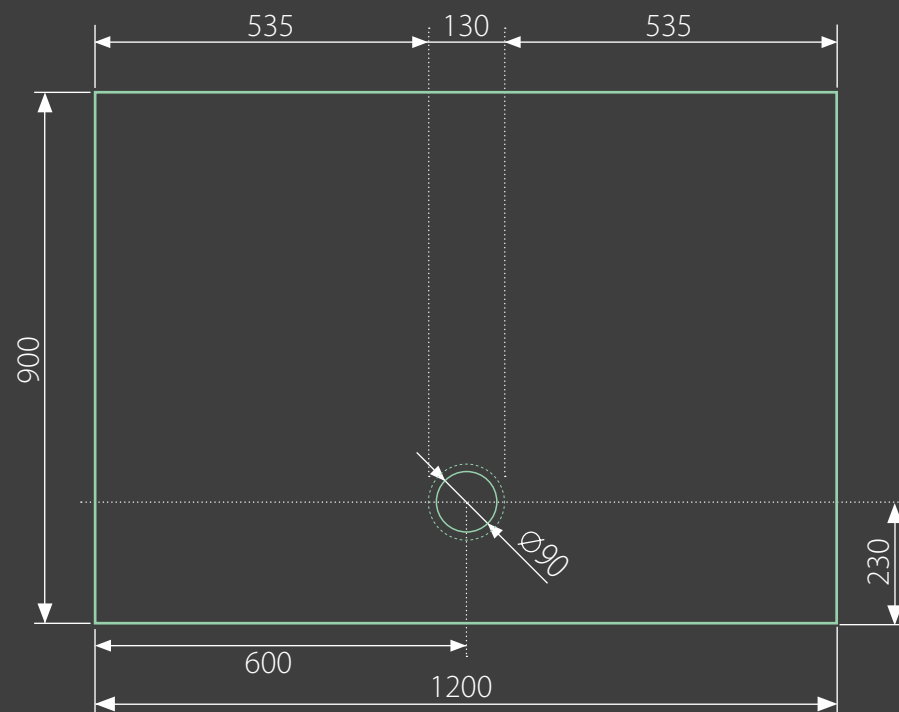

fusion 120x90 obdĺžniková

* uvedené rozmery sú v milimetroch