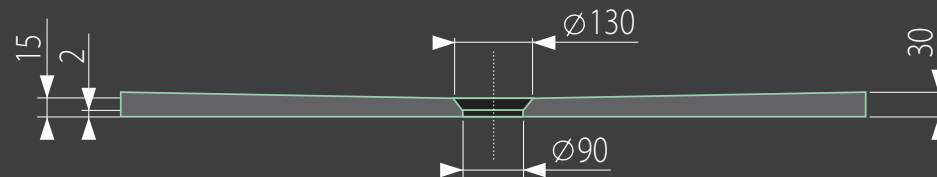

fusion 120x90 obdĺžniková

* uvedené rozmery sú v milimetroch