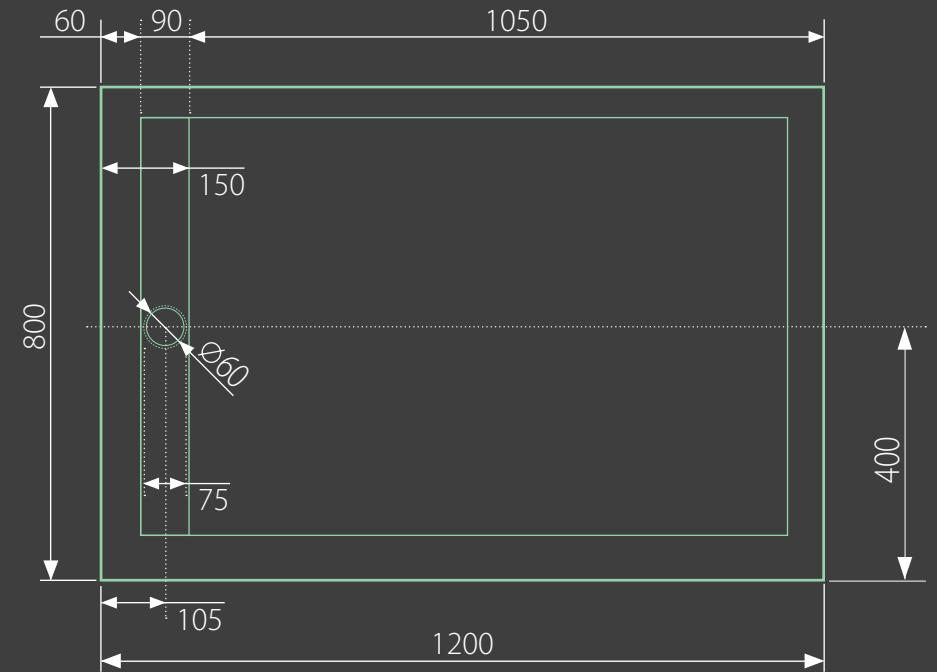

level 120x80 obdĺžniková

* uvedené rozmery sú v milimetroch