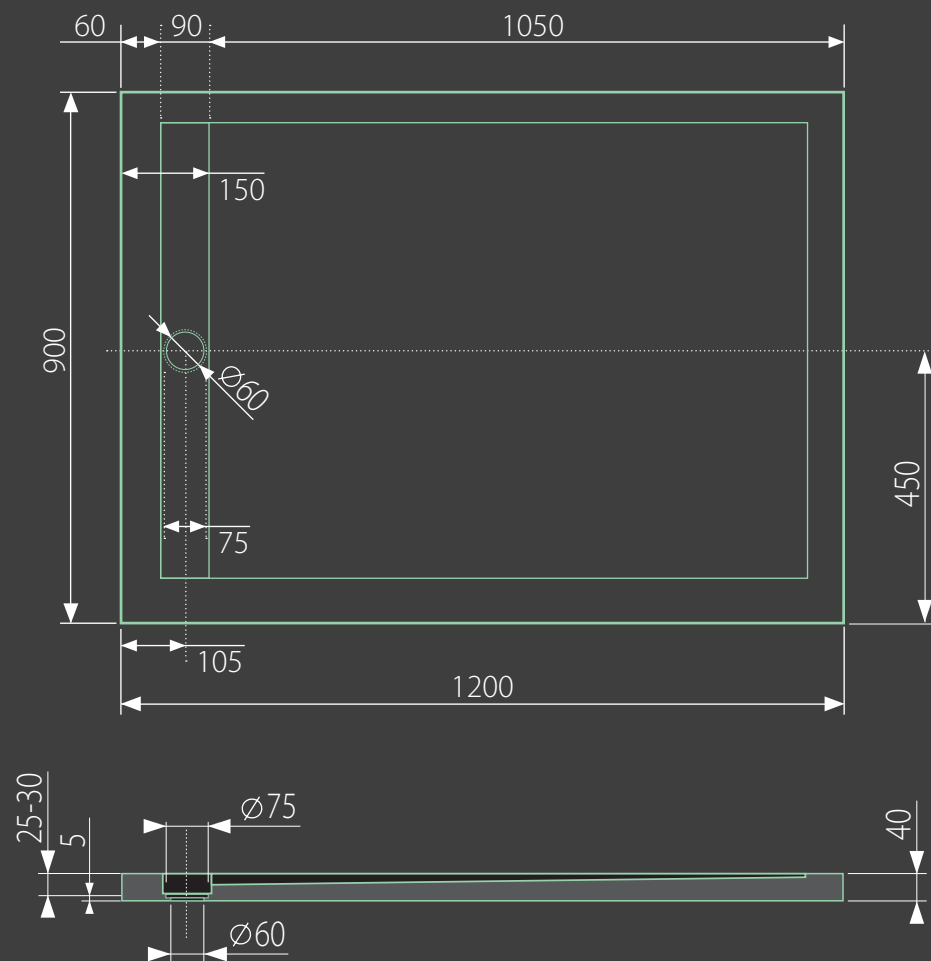

# level 120x90 obdĺžniková

\* uvedené rozmery sú v milimetroch