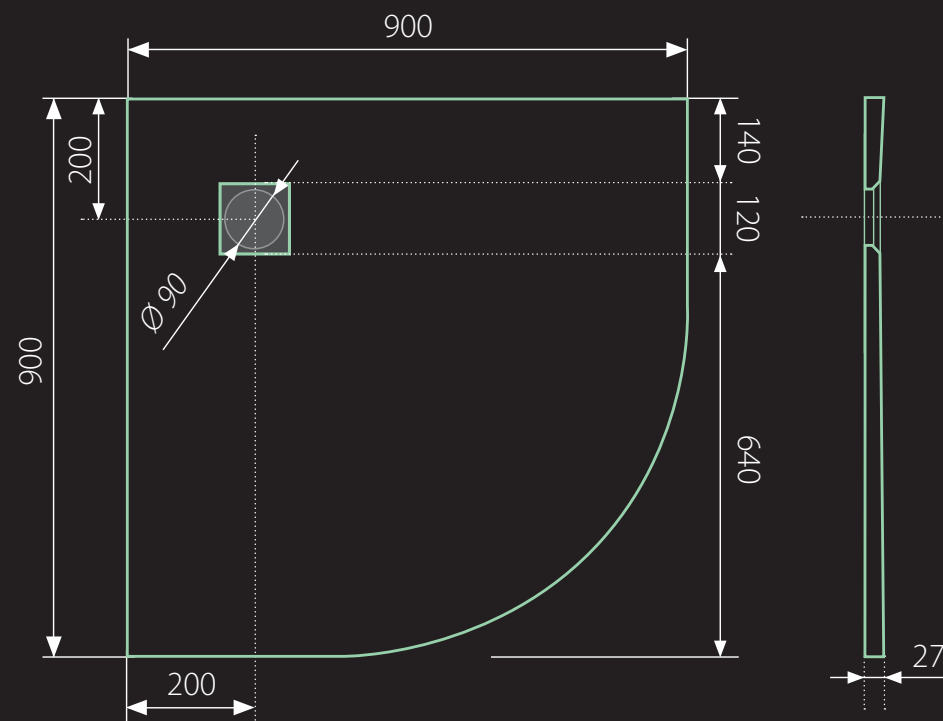

SMC ROCK 90x90 oblúková

* uvedené rozmery sú v milimetroch