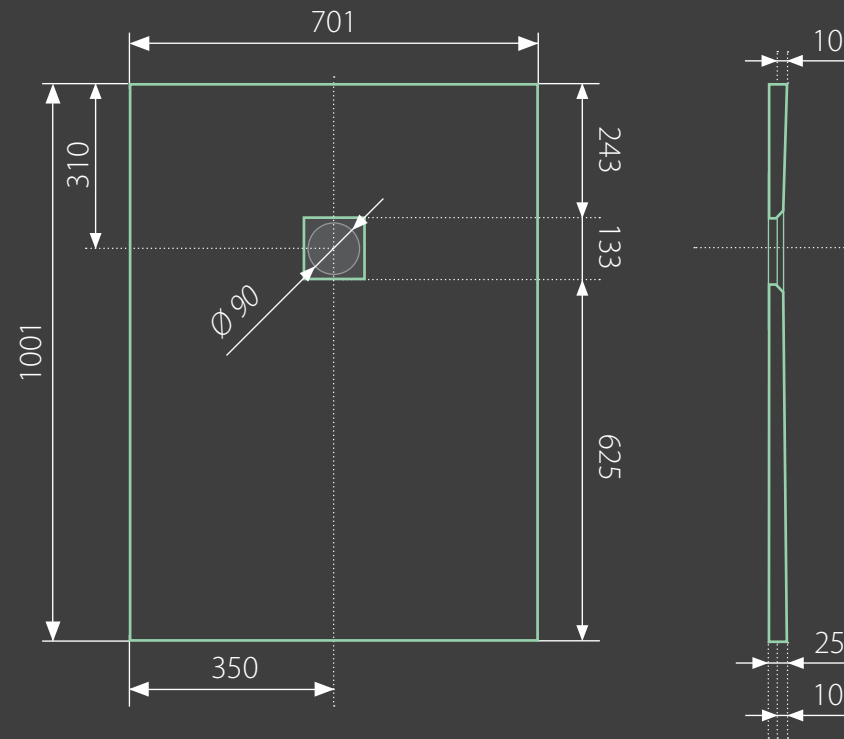

top white 100x70 obdĺžniková

* uvedené rozmery sú v milimetroch