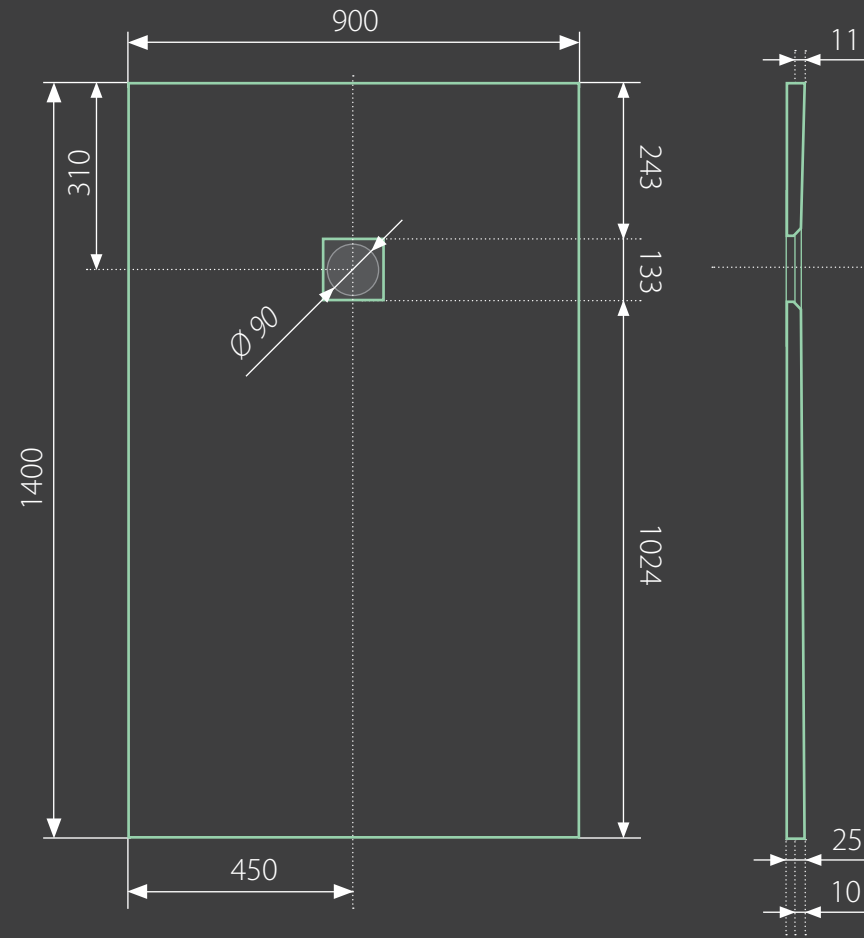

top black 140x90 obdĺžniková

* uvedené rozmery sú v milimetroch