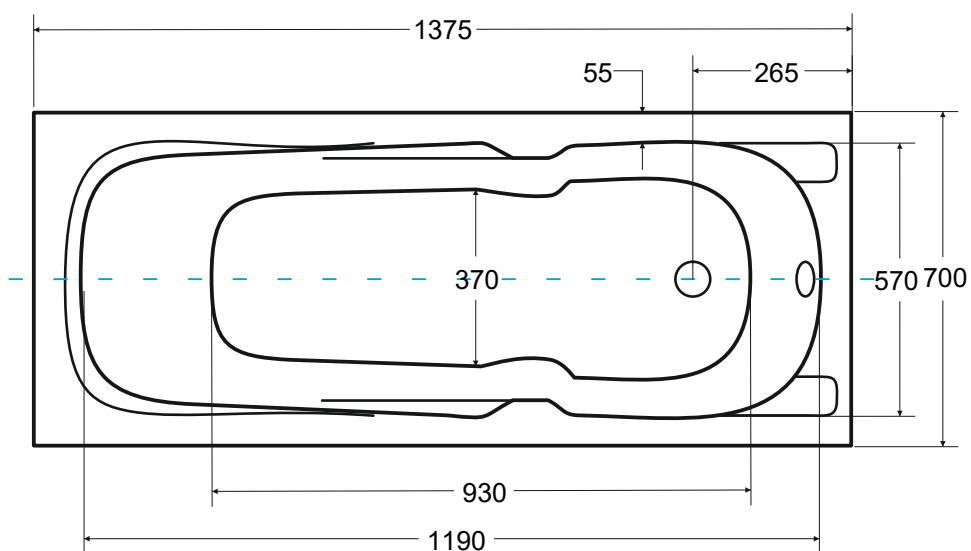

Wanna prostokątna **MAJKA NOVA** 140 x 70 cm

Więcej informacji: www.besco.eu