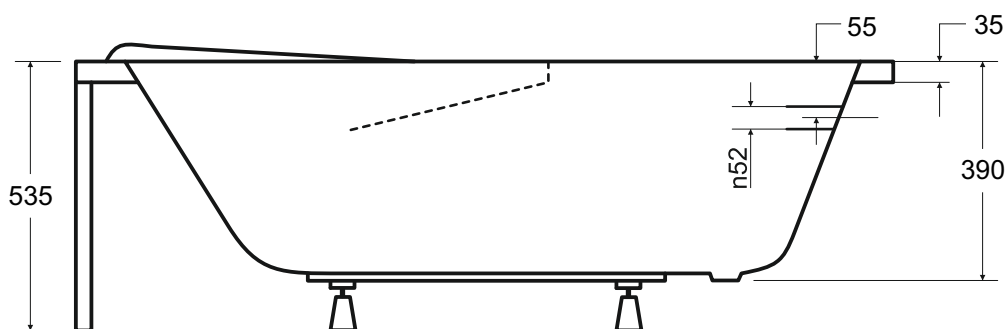

Wanna prostokątna **MAJKA NOVA** 140 x 70 cm

Więcej informacji: www.besco.eu