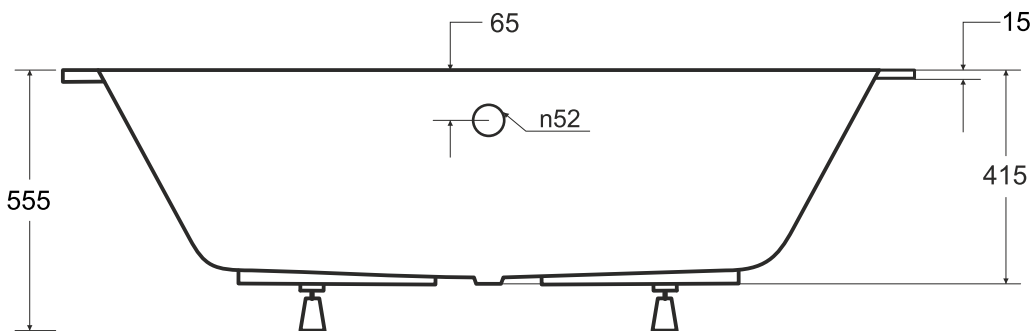

Wanna prostokątna **QUADRO SLIM** 170x75cm

Więcej informacji: www.besco.eu