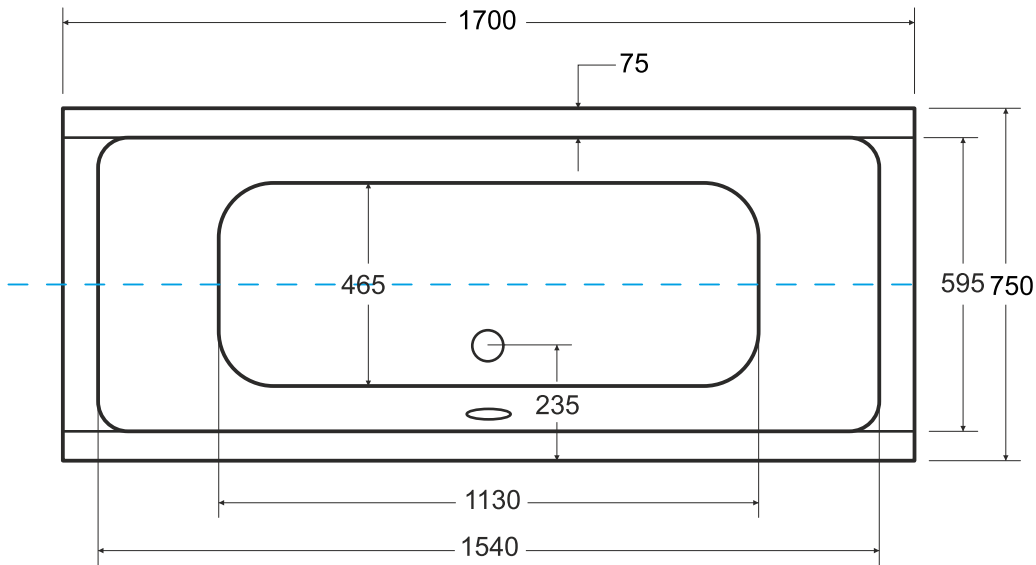

Wanna prostokątna **QUADRO SLIM** 170x75cm

Więcej informacji: www.besco.eu