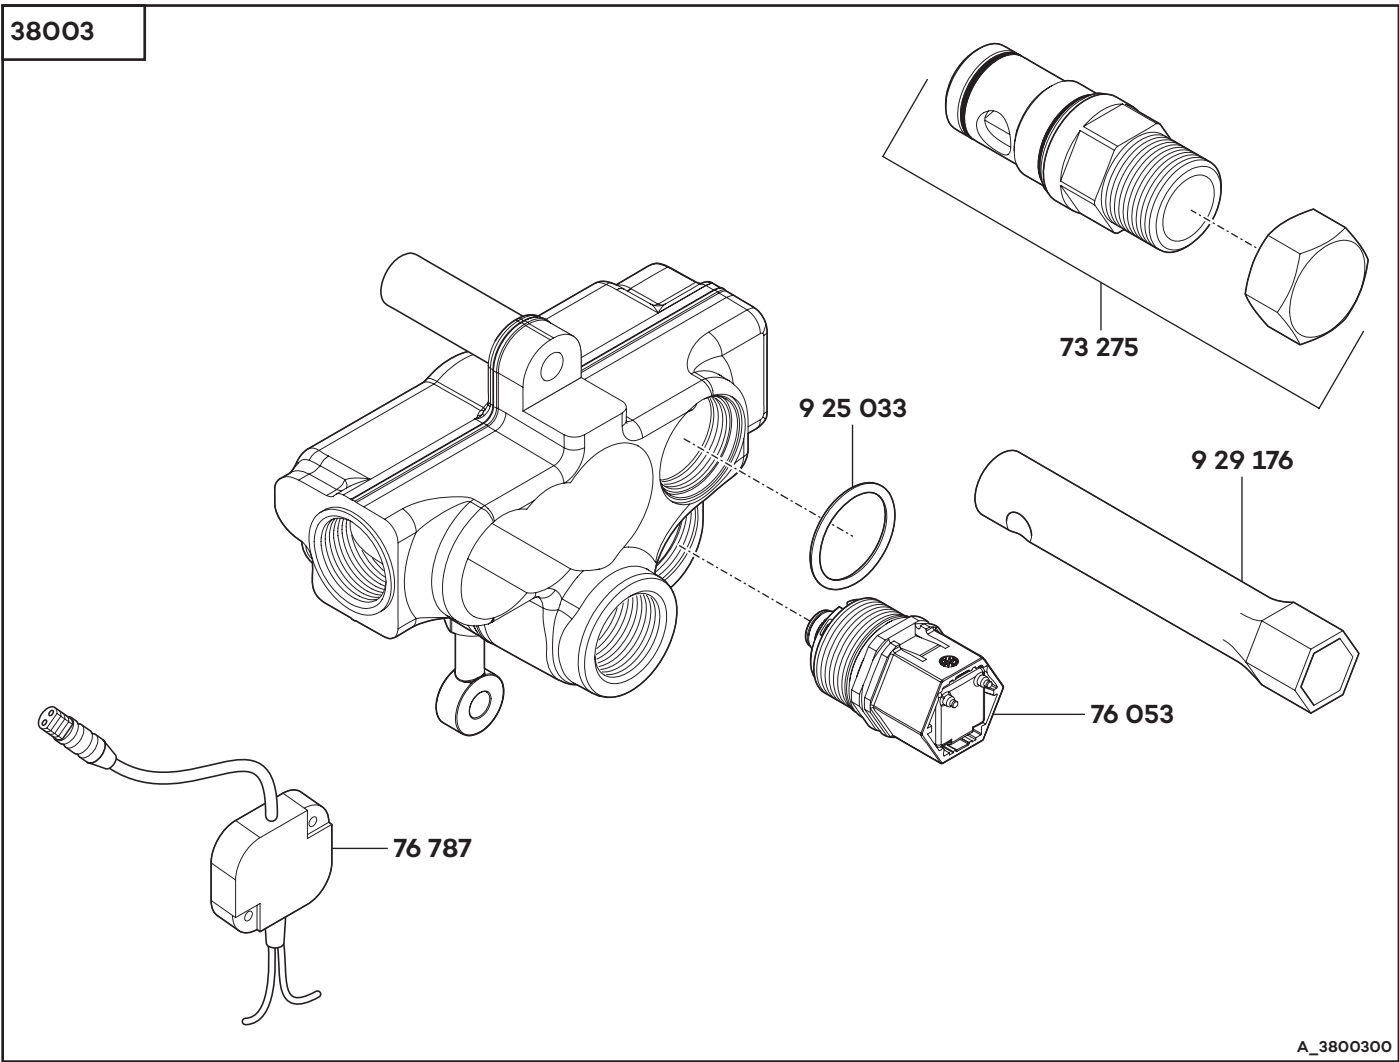

38003

A\_3800300

38003	UP-Rohbau-Set DN 15	pre-installation set DN 15	inbouwdeel 1/2"
73 275	Spülset	sink unit	spoelset
76 053	Magnetventil	magnetic valve	magneetplug
76 787	Netzteil	mains adaptor	accu stekker
925 033	O-Ring 20 x 2	O-ring 20 x 2	o-ring 20 x 2
929 176	Sechskantschlüssel	hexagon key	inbus (6-kant)