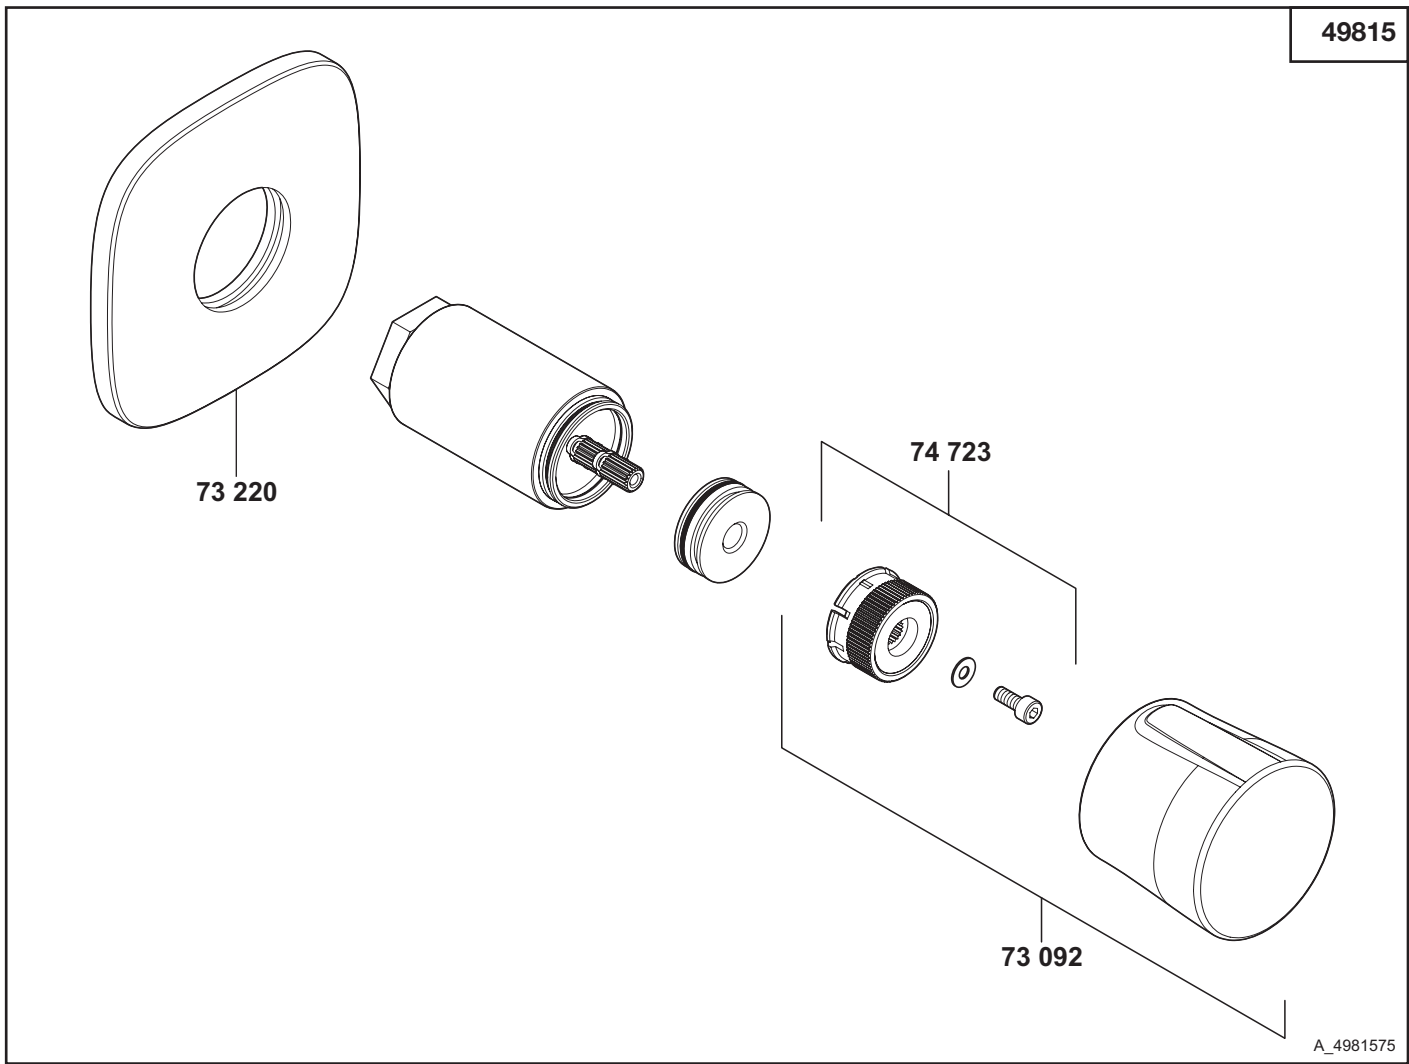

49815

49815	Unterputzventil, Feinbau-Set	concealed valve, trim set	inbouw stopkraan
	73 092 Griff	handle	greep
	73 220 Rosette, komplett	wall flange	rozet
	74 723 Rastbuchse, komplett	insert, complete	klemnok, compleet