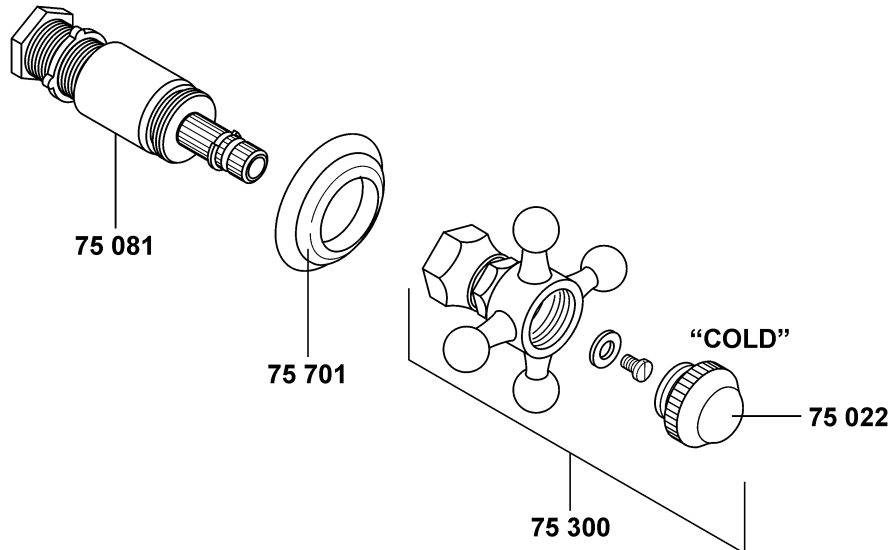

KLUDI ADLON

51815

A_5181520

51815

Unterputzventil, Feinbau-Set

75 022 Porzellanmarkierung, COLD
 75 081 Verlängerungssatz zu KLUDI NEW WAVES
 75 300 Griff, KLUDI ADLON, COLD
 75 701 Schubrosette

concealed valve, trim set

porcelain-insert, COLD
 extension sets for KLUDI NEW WAVES
 handle, KLUDI ADLON, COLD
 sliding cover plate

inbouw stopkraan

pors. kenplaat, COLD
 verlengset voor KLUDI NEW WAVES
 greep, KLUDI ADLON, COLD
 rozet