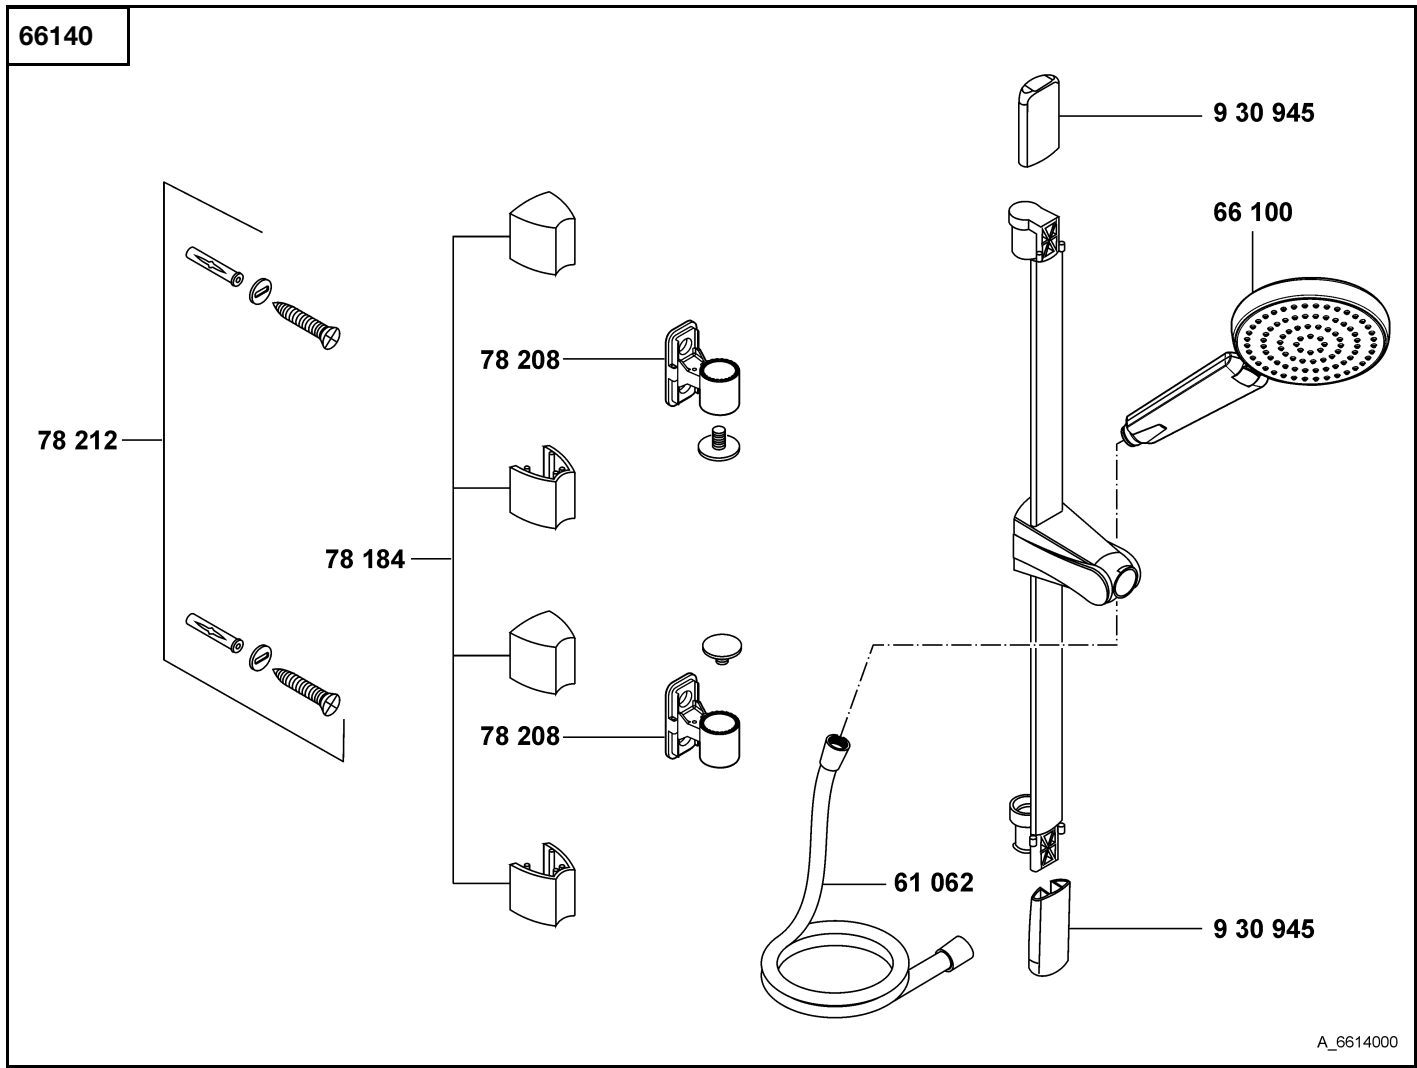

KLUDI A-QA i

| 66140 | Brause-Set | shower set | doucheset |
|---------|------------------------|---------------------|----------------------|
| 61 062 | Brauseschlauch 1600 mm | shower hose 1600 mm | doucheslang 1600 mm |
| 66 100 | Handbrause | handshower | handdouche |
| 78 184 | Gehäuse, komplett | Body, complete | huis, compleet |
| 78 208 | Wandhalter, komplett | wall hook, complete | wandhouder, compleet |
| 78 212 | Zubehörtüte | accessories bag | zakje toebehoren |
| 930 945 | Kappen | Caps | doppen |