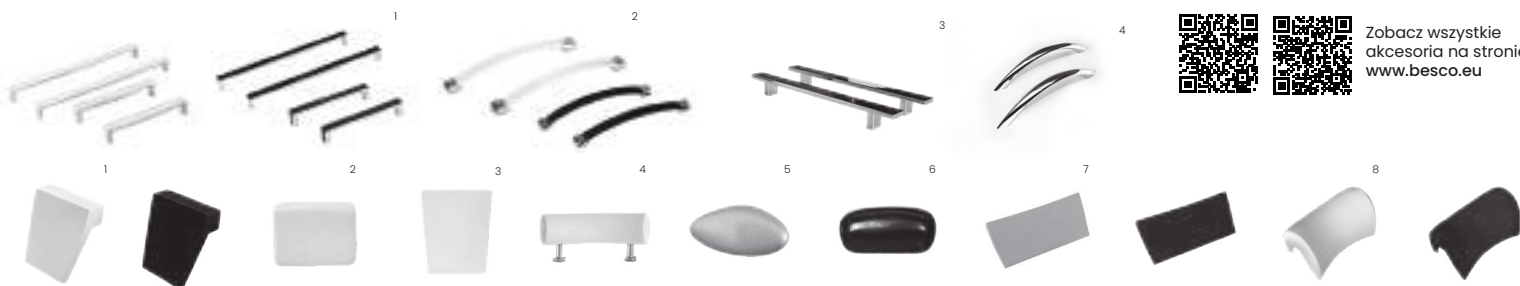

zagłówki & uchwyty

Wyjątkowe zagłówki w znacznym stopniu zwiększają komfort korzystania z wanny. Na kolekcję składa się 11 zagłówek, pasujących do różnych modeli wanien. Odpowiednio zaprojektowana konstrukcja uchwytów wannowych Besco, w połączeniu z wysoką jakością materiałów użytych w procesie produkcji, gwarantują łatwy montaż i ich bezproblemowe użytkowanie przez lata.

zagłówek	kolor	indeks	PLN netto	PLN brutto
¹modern	biały	ZWM	225,00	276,75
¹modern black	czarny	ZWMB	225,00	276,75
²classic	biały	ZWC	95,00	116,85
³talia	biały	ZWT	225,00	276,75
⁴ambition	biały / chrom	ZWA	350,00	430,50
⁵uni	srebrny	ZWU	140,00	172,20
⁶loox	czarny	ZWL	270,00	332,10
⁷comfy	szary	ZZWC	270,00	332,10
⁷comfy black	czarny	ZZWCB	270,00	332,10
⁸miło	biały	ZWML	225,00	276,75
⁸miło black	czarny	ZWMLB	225,00	276,75
uchwyt	kolor	indeks	PLN netto	PLN brutto
¹oxa white	biały / chrom	OXA-W	64,00	78,72
¹oxa black	czarny / chrom	OXA-B	64,00	78,72
¹oxa long white	biały / chrom	OXA-LW	100,00	123,00
¹oxa long black	czarny / chrom	OXA-LB	100,00	123,00
²flex white	biały / chrom	FLEX-W	64,00	78,72
²flex black	czarny / chrom	FLEX-B	64,00	78,72
³quadro	chrom	UCH-Q	100,00	123,00
⁴standard	chrom	UCH-ST	62,00	76,26

Zobacz wszystkie akcesoria na stronie www.besco.eu