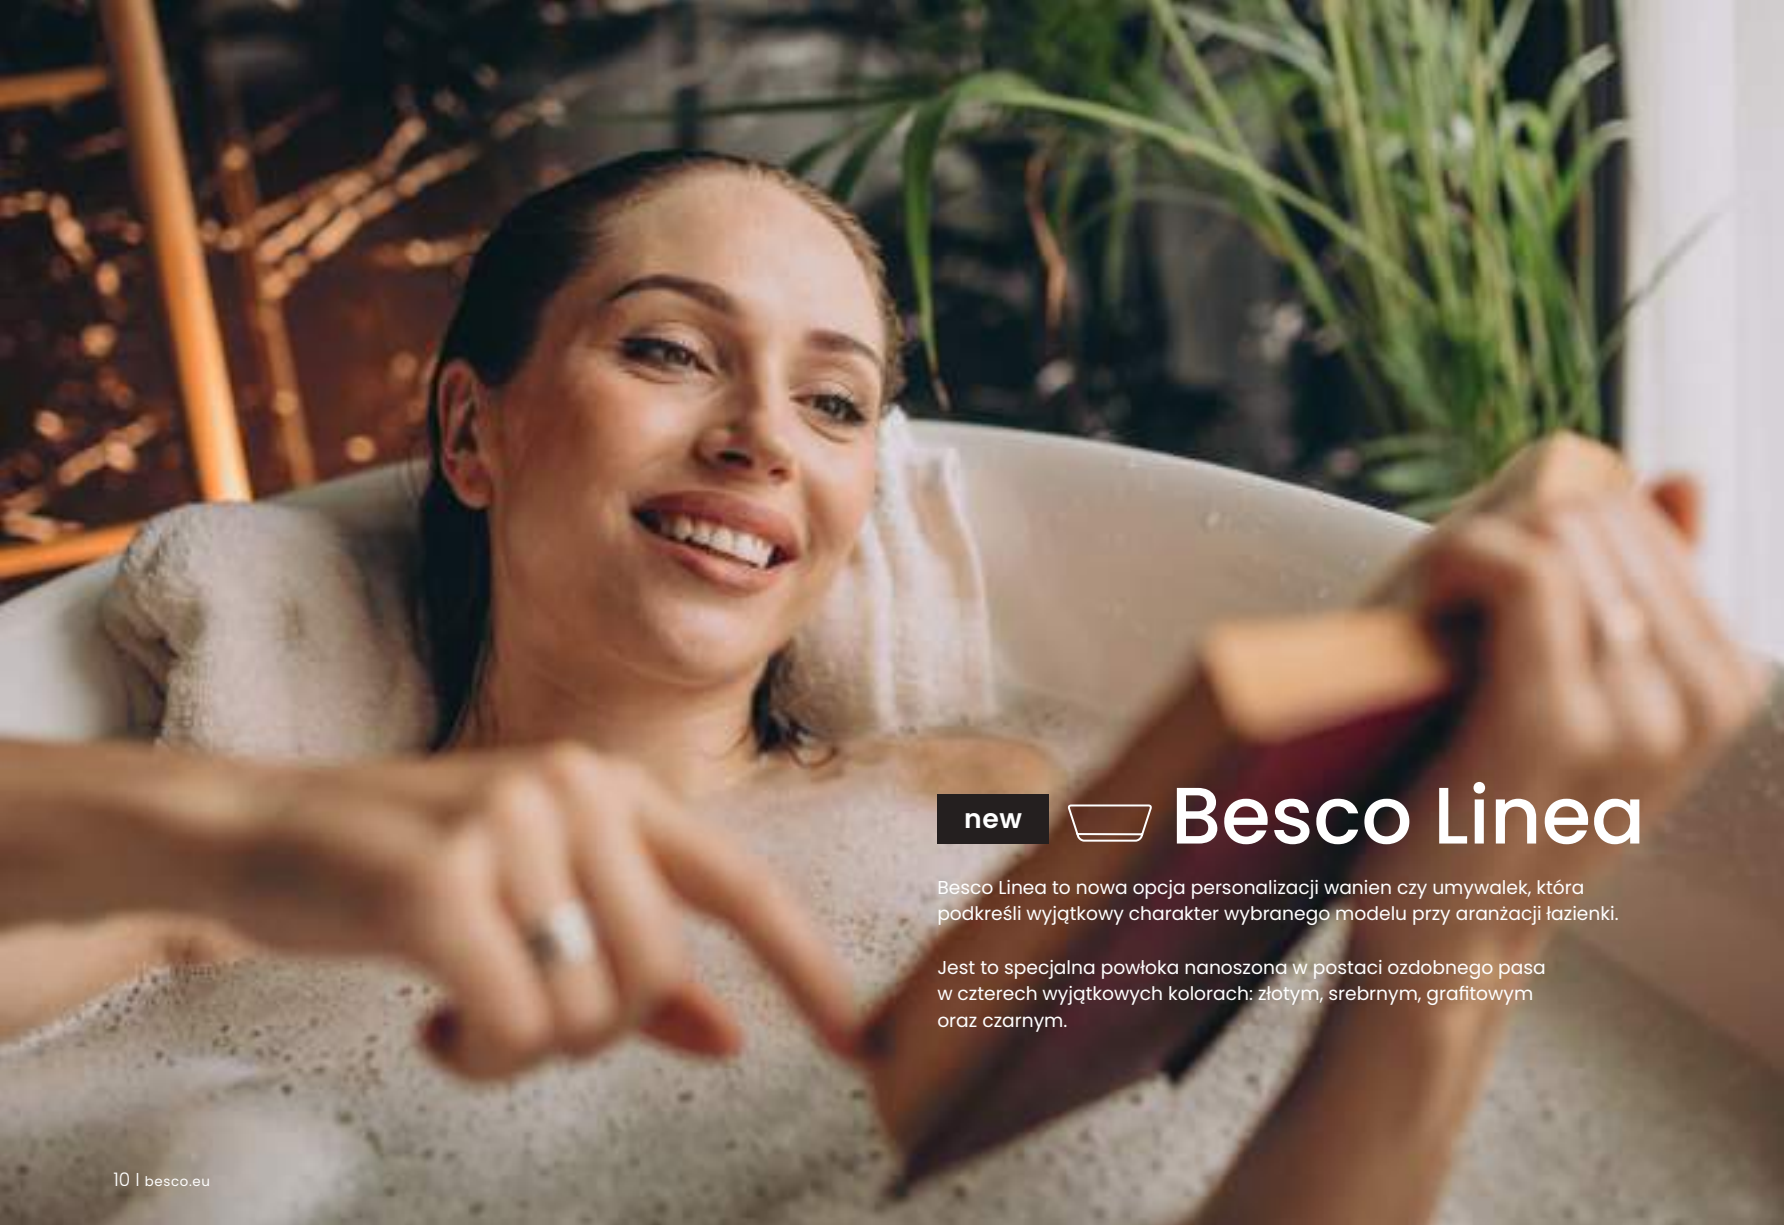

Besco BeSafe

Powłoka BeSafe to specjalnie opracowana warstwa antypoślizgowa nakładana na powierzchnię wanny czy brodzika. Zapewnia ona maksymalny komfort i bezpieczeństwo kąpiel. Struktura BeSafe gwarantuje bezproblemowe utrzymanie wanny czy brodzika w czystości i wpływa korzystnie na walory użytkowe i estetyczne produktu.

new Matt Finish

Matt Finish to specjalnie opracowana technologia produkcji, która umożliwia nam personalizację wybranej wanny wolnostojącej czy umywalki. Łazienka wymaga niezwykle przemyślanych rozwiązań, które łączą w sobie funkcjonalność z ponadczasowym designem. Nasze produkty, wewnątrz pozostawiliśmy w wykończeniu połysk, który idealnie sprawdza się w codziennym kontakcie z wodą, natomiast zewnętrzna część w wykończeniu matt nadaje wannom i umywalkom wyjątkowego charakteru.

Black & White

Kolekcja Besco Black&White obejmuje większość modeli wanien wolnostojących oraz dopasowanych do nich designem umywarek i armatury łazienkowej.

Ponadczasowa czerni, wprowadza do aranżacji elegancję i dodaje wnętrzu wyjątkowego charakteru. Klienci mogą zdecydować się zarówno na mocny akcent kolorystyczny, którym z pewnością będzie wanna wolnostojąca w wykończeniu Black&White, jak i detale w postaci baterii łazienkowych.

new  **Besco Linea**

Besco Linea to nowa opcja personalizacji wanien czy umywalk, która podkreśli wyjątkowy charakter wybranego modelu przy aranżacji łazienki.

Jest to specjalna powłoka nanoszona w postaci ozdobnego pasa w czterech wyjątkowych kolorach: złotym, srebrnym, grafitowym oraz czarnym.