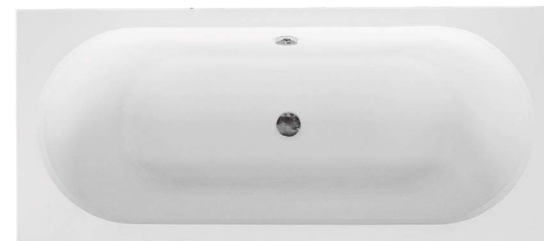

model	indeks	cm	L	PLN netto	PLN brutto
vitae slim 150	#WAV-150-SL	150 x 75	150	1120,00	1377,60
vitae slim 160	#WAV-160-SL	160 x 75	175	1165,00	1432,95
vitae slim 170	#WAV-170-SL	170 x 75	190	1245,00	1531,35
vitae slim 180	#WAV-180-SL	180 x 80	200	1390,00	1709,70

Wanna dostępna również z syfonem klik-klak z napełnieniem przez przelew za dopłatą: chrom 500 PLN netto / 615 PLN brutto, biały, czarny, złoty lub grafitowy 600 PLN netto / 738 PLN brutto do ceny wanny
Wanna dostępna również z syfonem automatycznym z napełnieniem przez przelew za dopłatą: chrom 300 PLN netto / 369 PLN brutto do ceny wanny
Wanna dostępna również z powłoką Besco BeSafe za dopłatą 395 PLN netto / 513 PLN brutto
Wanna w komplecie ze stelażem

OPCJE WYKOŃCZENIA

Stwórz strefę prysznica, dobierając parawan nawanny

Wybierz baterię wannową

Dobierz dedykowane akcesoria, które zwiększą komfort kąpeli

Zobacz wszystkie opcje wykończenia na stronie www.besco.eu