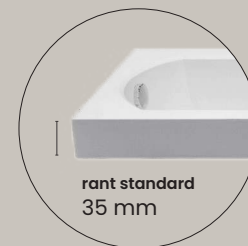

slim effect

15 mm

Obecnie zauważalne jest coraz większe zainteresowanie wannami akrylowymi o niskim rancie, idealnie nadającym się do zabudowy płytkami czy wpuszczenia wanny w posadzkę.

Dostosowaliśmy ofertę marki do potrzeb Klientów poprzez wprowadzenie w wersji 'slim' kilku naszych bestsellerowych modeli wanien, jak również wanny Vitae Slim, Avita Slim oraz Vica Slim w wersji '+', z syfonem czyszczonym od góry z przelewem slim w komplecie.