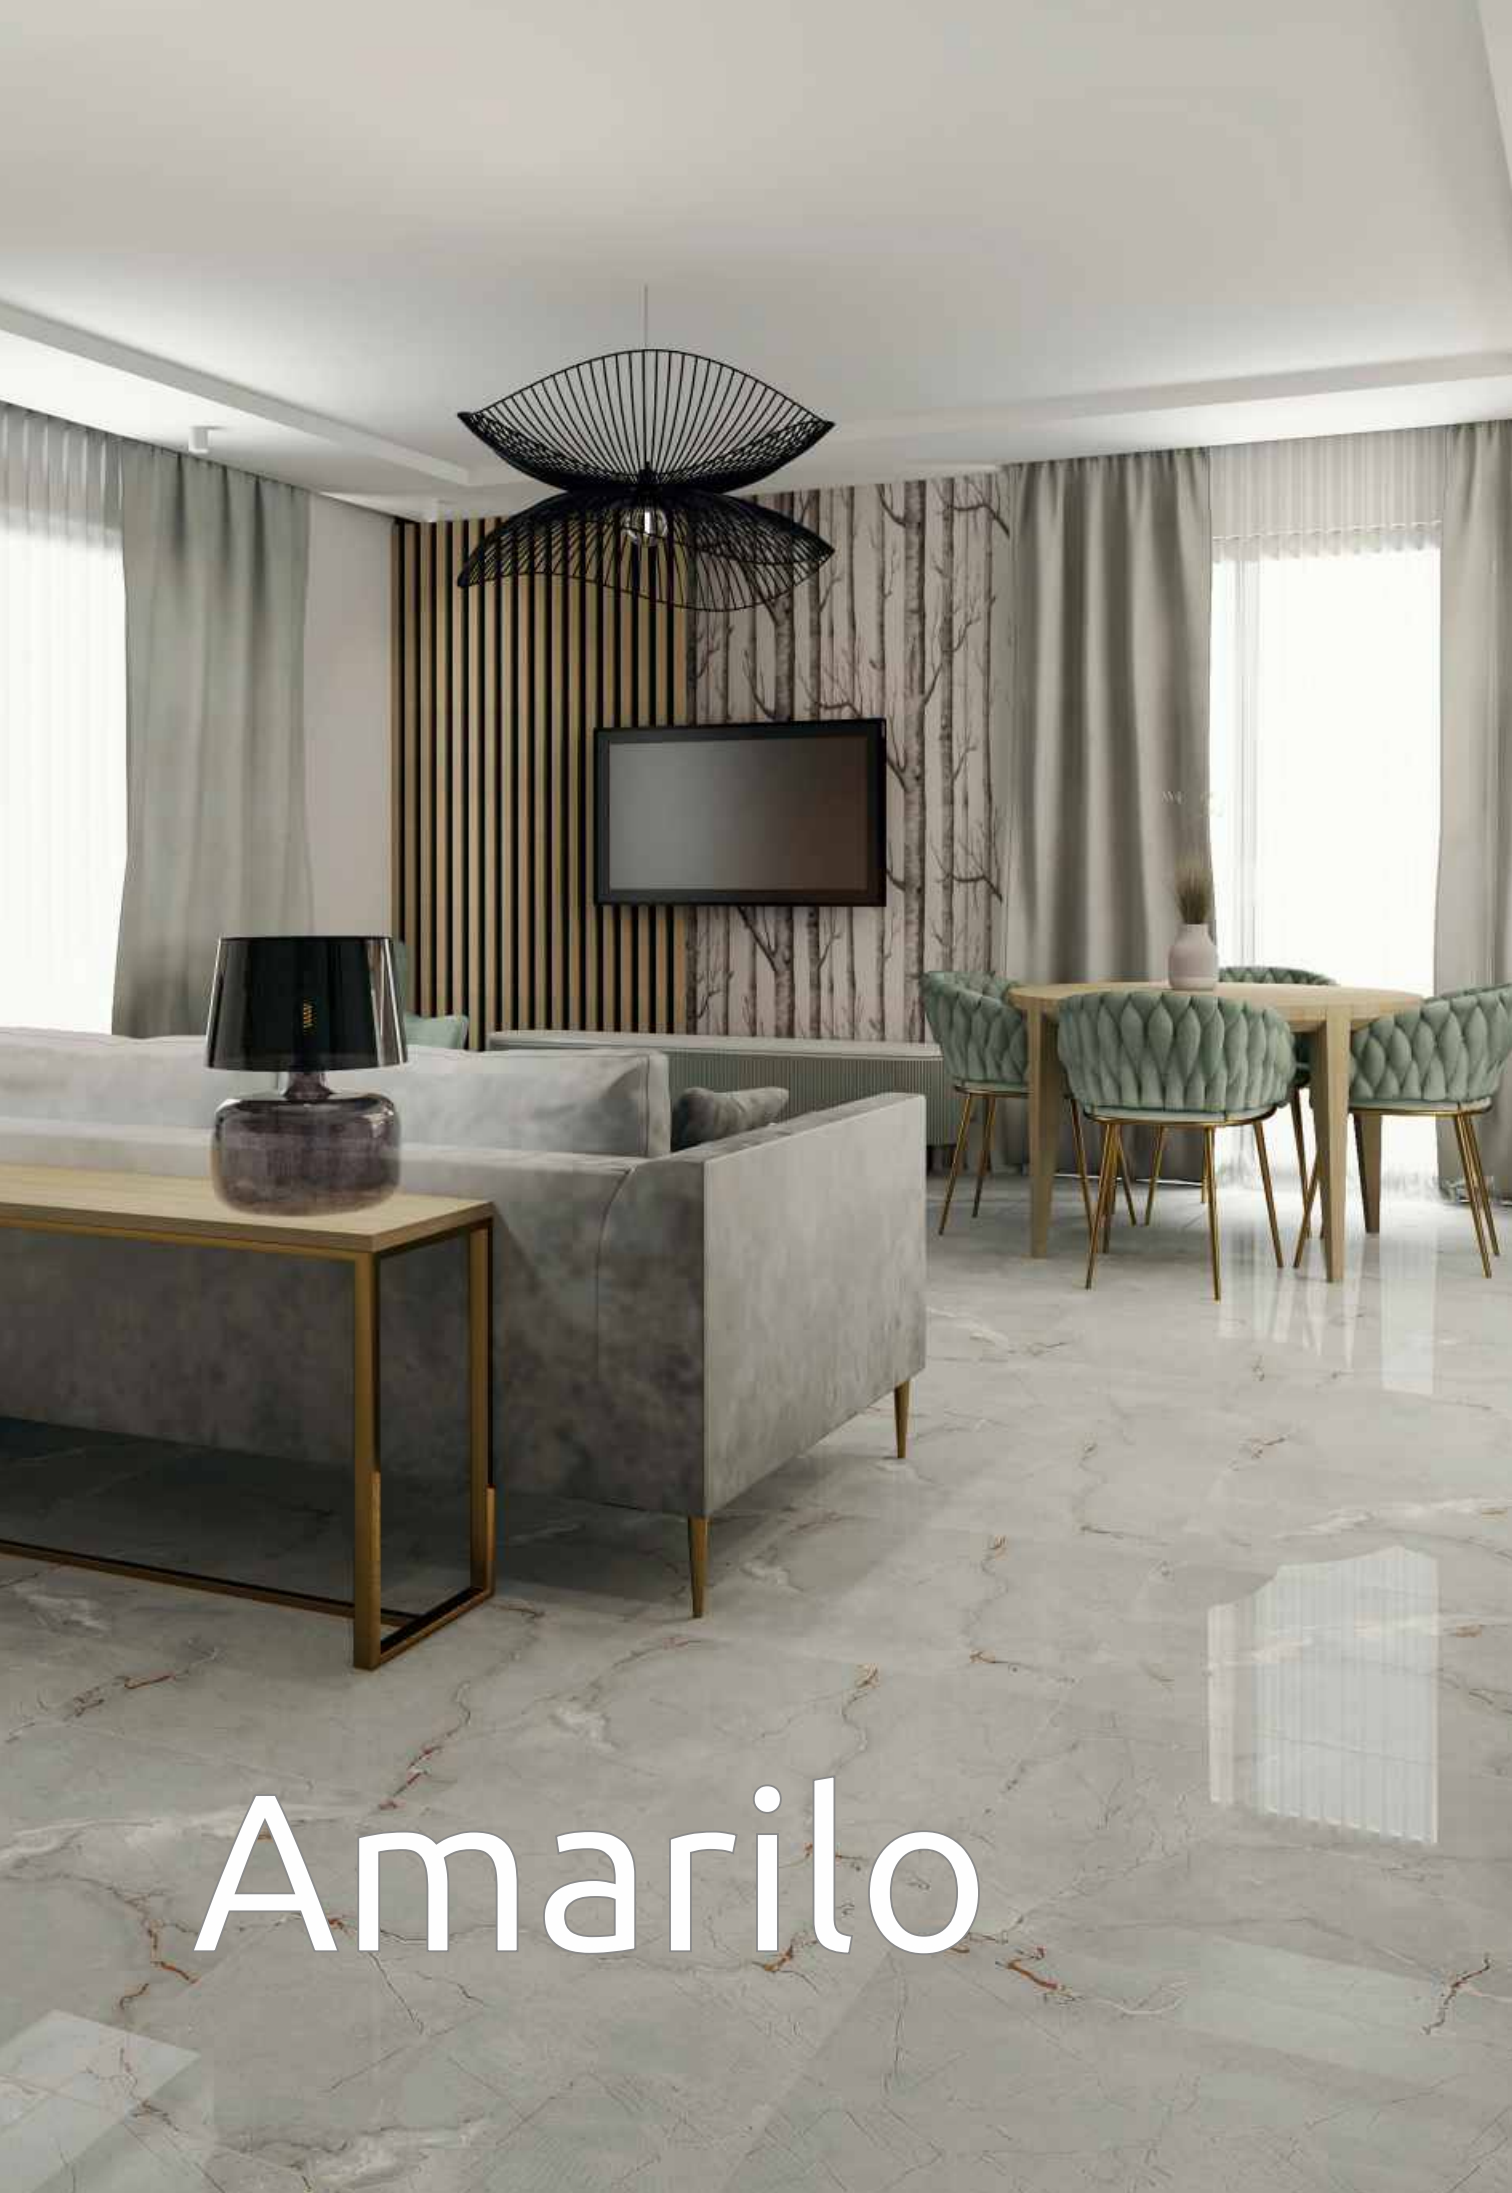

60x120 cm  
PEI III

ZORANI NERO  
PD-LA-ZN-7001

60x60 cm  
PEI III

**EGO**®  
CERAMICS

Amarilo