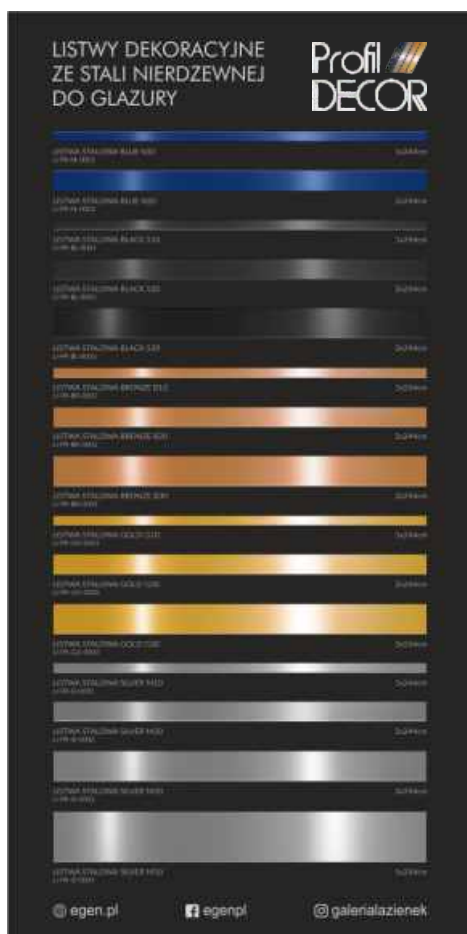

EKSPozyTOR
NA LISTWY DEKORACYJNE
100(h)×50×1,2cm