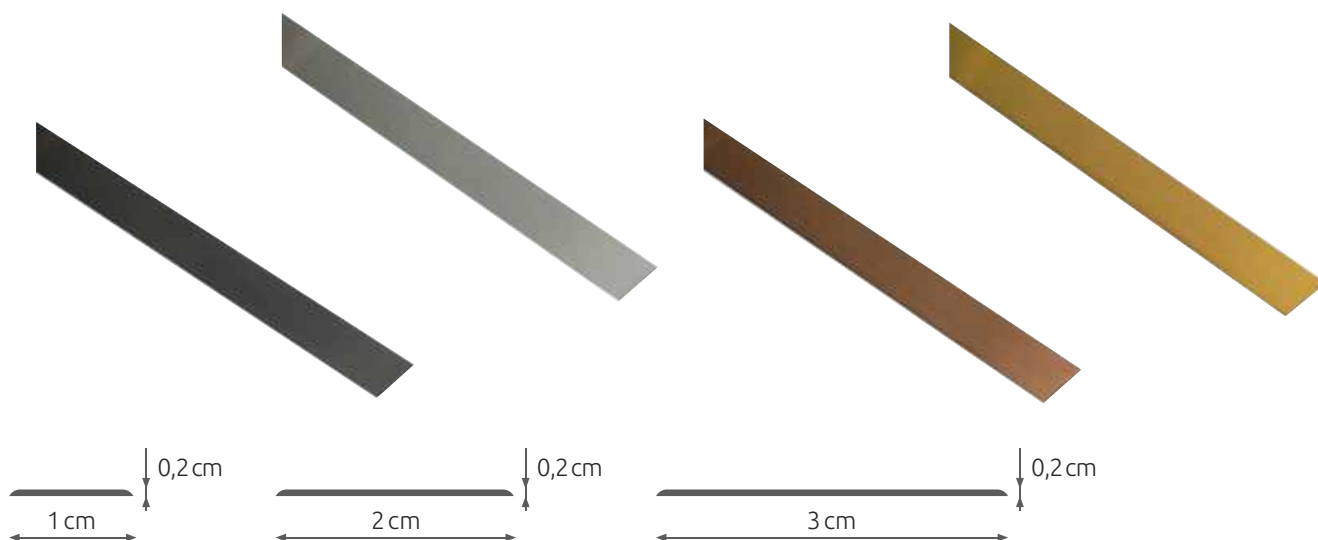

PŁASKOWNIKI ZE STALI NIERDZEWNEJ SZCZOTKOWANE

 PŁASKOWNIK ZE STALI NIERDZEWNEJ SILVER BRUSHED IMB10 LI-PR-SI-0191	1×270 cm
 PŁASKOWNIK ZE STALI NIERDZEWNEJ SILVER BRUSHED IMB20 LI-PR-SI-0192	2×270 cm
 PŁASKOWNIK ZE STALI NIERDZEWNEJ SILVER BRUSHED IMB30 LI-PR-SI-0193	3×270 cm
 PŁASKOWNIK ZE STALI NIERDZEWNEJ GOLD BRUSHED IGB10 LI-PR-GO-0191	1×270 cm
 PŁASKOWNIK ZE STALI NIERDZEWNEJ GOLD BRUSHED IGB20 LI-PR-GO-0192	2×270 cm
 PŁASKOWNIK ZE STALI NIERDZEWNEJ GOLD BRUSHED IGB30 LI-PR-GO-0193	3×270 cm
 PŁASKOWNIK ZE STALI NIERDZEWNEJ BLACK BRUSHED ISB10 LI-PR-BL-0191	1×270 cm
 PŁASKOWNIK ZE STALI NIERDZEWNEJ BLACK BRUSHED ISB20 LI-PR-BL-0192	2×270 cm
 PŁASKOWNIK ZE STALI NIERDZEWNEJ BLACK BRUSHED ISB30 LI-PR-BL-0193	3×270 cm
 PŁASKOWNIK ZE STALI NIERDZEWNEJ BRONZE BRUSHED IBB10 LI-PR-BR-0191	1×270 cm
 PŁASKOWNIK ZE STALI NIERDZEWNEJ BRONZE BRUSHED IBB20 LI-PR-BR-0192	2×270 cm
 PŁASKOWNIK ZE STALI NIERDZEWNEJ BRONZE BRUSHED IBB30 LI-PR-BR-0193	3×270 cm