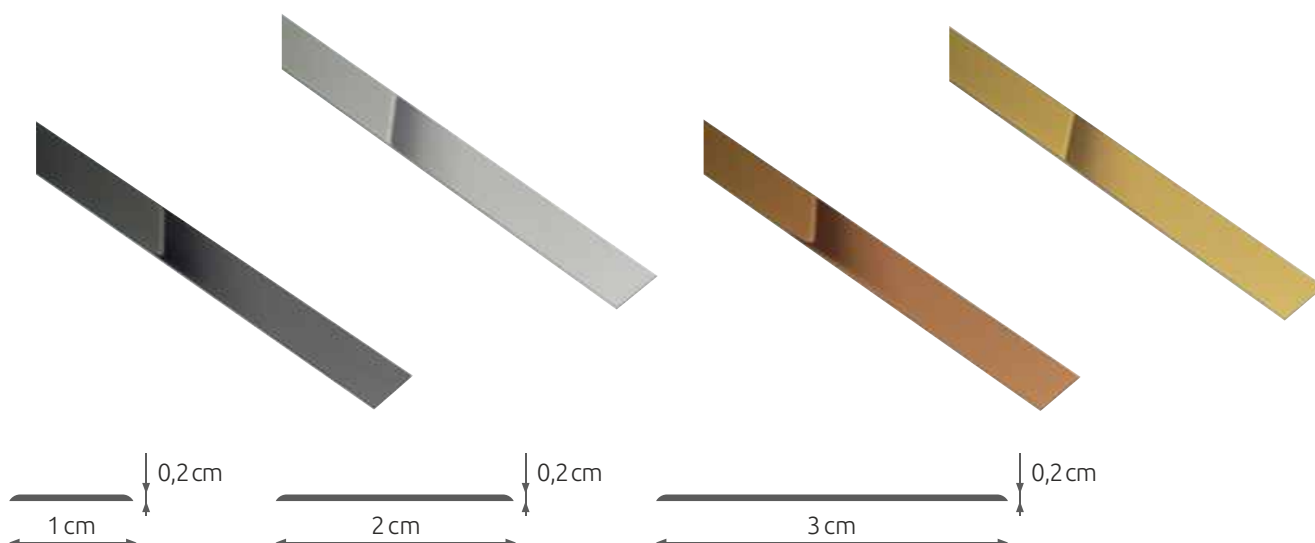

PŁASKOWNIKI ZE STALI NIERDZEWNEJ

PŁASKOWNIK ZE STALI NIERDZEWNEJ SILVER IM10
LI-PR-SI-0091 1×270 cm

PŁASKOWNIK ZE STALI NIERDZEWNEJ SILVER IM20
LI-PR-SI-0092 2×270 cm

PŁASKOWNIK ZE STALI NIERDZEWNEJ SILVER IM30
LI-PR-SI-0093 3×270 cm

PŁASKOWNIK ZE STALI NIERDZEWNEJ GOLD IG10
LI-PR-GO-0091 1×270 cm

PŁASKOWNIK ZE STALI NIERDZEWNEJ GOLD IG20
LI-PR-GO-0092 2×270 cm

PŁASKOWNIK ZE STALI NIERDZEWNEJ GOLD IG30
LI-PR-GO-0093 3×270 cm

PŁASKOWNIK ZE STALI NIERDZEWNEJ BLACK IS10
LI-PR-BL-0091 1×270 cm

PŁASKOWNIK ZE STALI NIERDZEWNEJ BLACK IS20
LI-PR-BL-0092 2×270 cm

PŁASKOWNIK ZE STALI NIERDZEWNEJ BLACK IS30
LI-PR-BL-0093 3×270 cm

PŁASKOWNIK ZE STALI NIERDZEWNEJ BRONZE IB10
LI-PR-BR-0091 1×270 cm

PŁASKOWNIK ZE STALI NIERDZEWNEJ BRONZE IB20
LI-PR-BR-0092 2×270 cm

PŁASKOWNIK ZE STALI NIERDZEWNEJ BRONZE IB30
LI-PR-BR-0093 3×270 cm