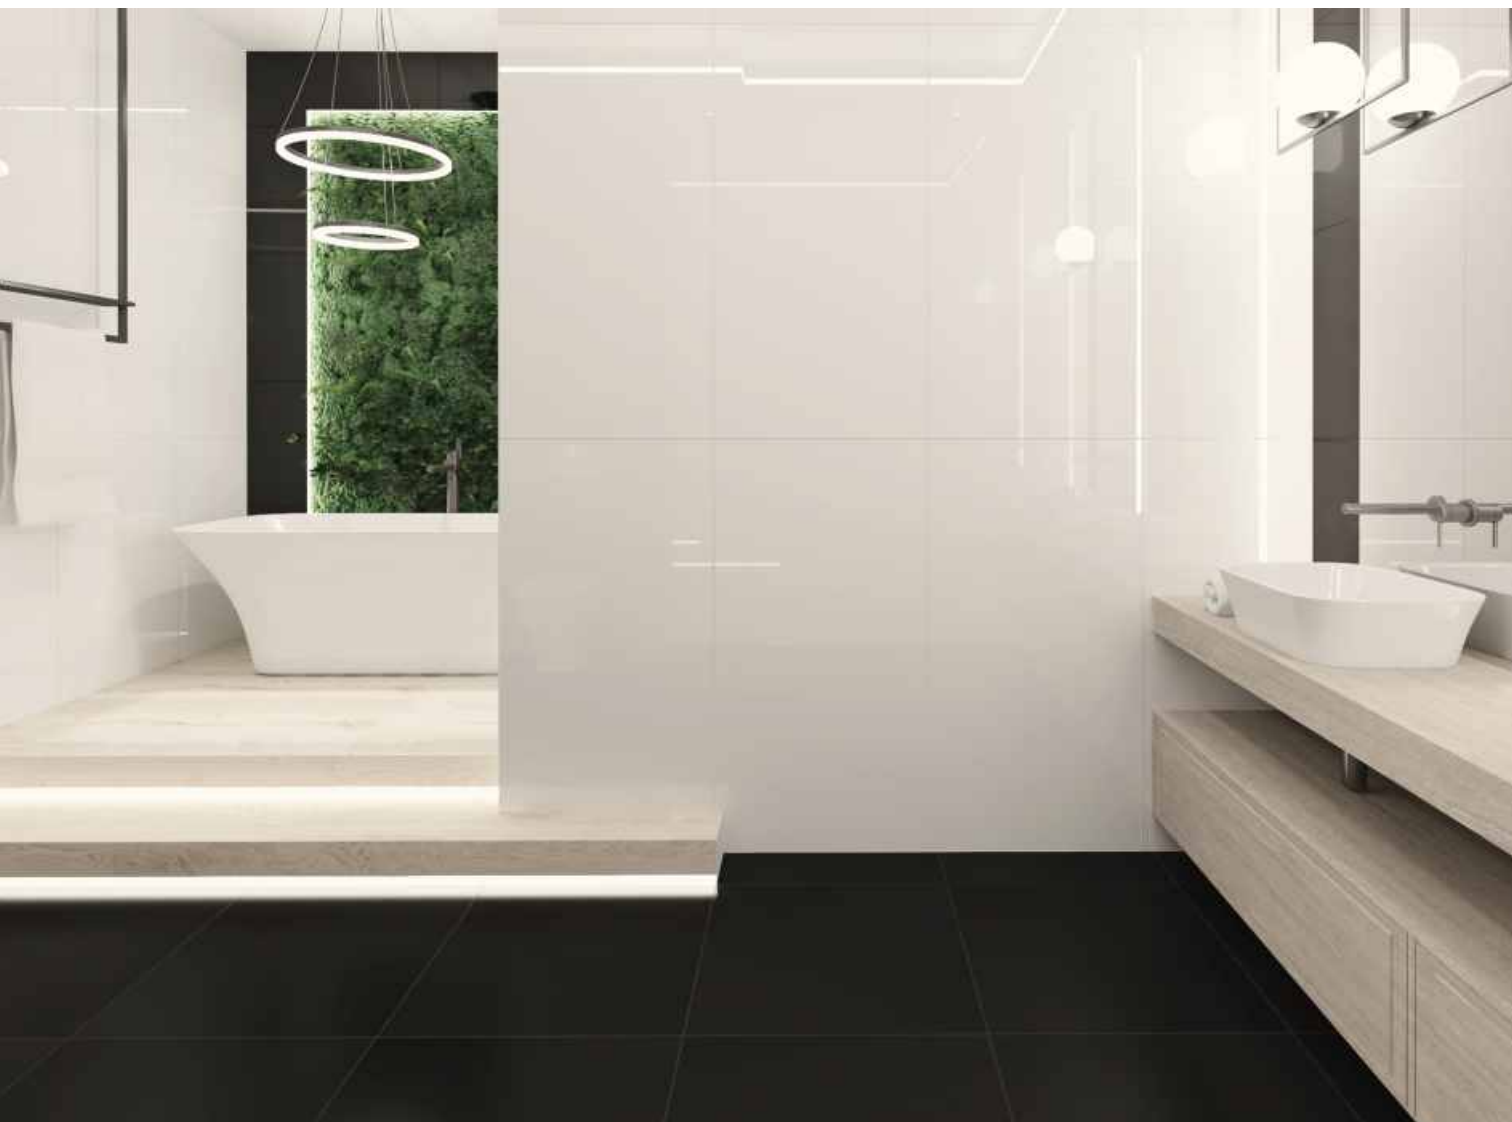

TORONTO BLACK

TORONTO SUPER BLACK
PD-CN-TO-0002

60x60 cm
PEI II

TORONTO BLACK SUGAR
PD-CN-BS-0001

60x60 cm
PEI III

TORONTO BLACK MAT
PD-CN-TB-0011

60x60 cm
PEI III