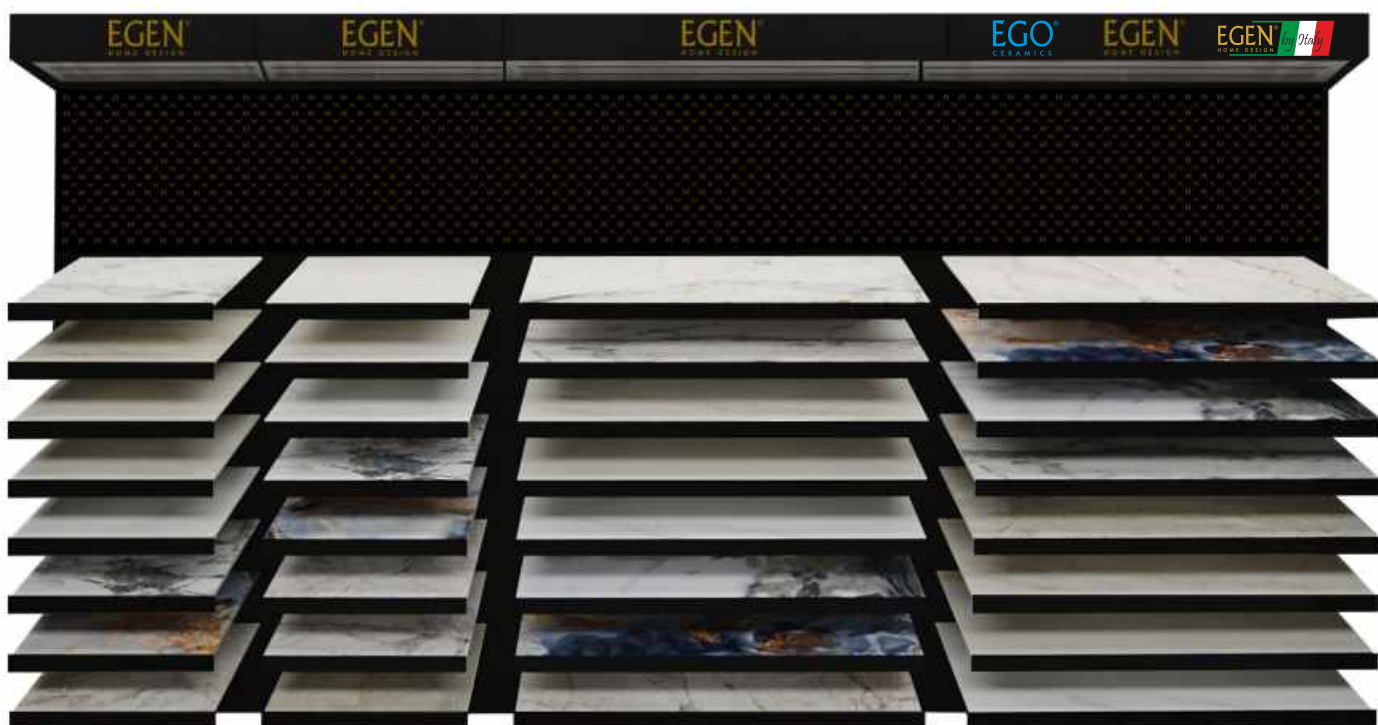

STREFA EGEN  
223(h)×418×64 cm

NASZE EKSPozyCJE  
OUR DISPLAYS

EKSPozyTOR NA PŁYTKI  
60×120 cm  
226(h)×118×100 cm

EKSPozyTOR NA PŁYTKI  
60×60 cm  
75(h)×60×61 cm

EKSPozyTOR NA PŁYTKI  
30×60 cm / 60×60 cm / 60×120 cm  
180(h)×120×80 cm