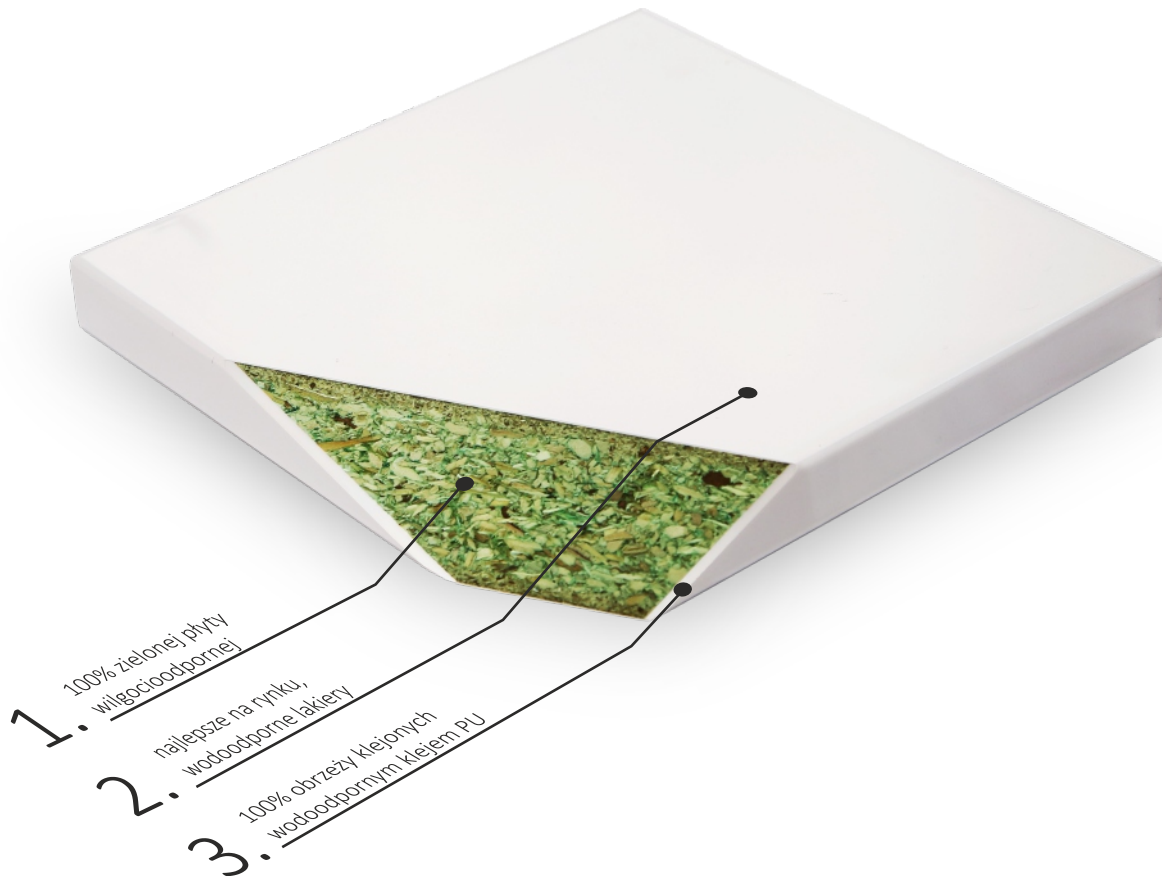

Grafitowy kolor szafek i półek to wyrefinowane i eleganckie uzupełnienie konfiguracji mebla. Ale ma też walor praktyczny - w takim wykończeniu mniej widać zabrudzenia i łatwiej utrzymać wnętrze w czystości.

bogate wnętrze

Szuflady górne szafek są wyposażone w organizator, który umożliwiając instalację syfonu, jednocześnie pomaga utrzymać porządek i segregować drobne przedmioty.

Dolne szuflady zaprojektowaliśmy z myślą o maksymalnej przestrzeni do przechowywania- są pozbawione podziałów, wobec czego mieszczą się tam nawet duże opakowania

specyfikacja

Standardy materiałowe i konstrukcyjne ORISTO to gwarancja iż nasze meble są trwałe i niezawodne.

Podobnie jak w ofercie regularnej, najbardziej narażone elementy szafek są wykonane z płyt wilgociodpornych a wszystkie obrzeża są przyklejane w pełni wodoodpornym klejem PU.