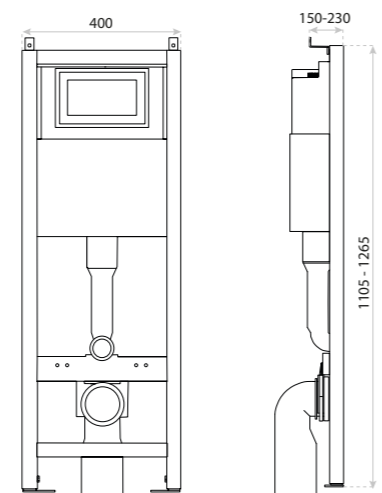

LAV 101

DIMENSIONS (MM) WYMIARY (MM) **1105-1265 x 400 x 150-230**
EAN EAN **5908211494838**

W SKŁAD ZESTAWU WCHODZĄ:

THE SET CONSISTS OF:

- STELAŻ (RAMA STALOWA)
  FRAME (STEEL FRAME)
- KOMPLET ELEMENTÓW PRZYŁĄCZENIOWYCH
  SET OF CONNECTING ELEMENTS
- ZESTAW ŚRUB I WKRĘTÓW DO MONTAŻU
  SET OF SCREWS AND BOLTS FOR ASSEMBLY
- REGULOWANE NÓŻKI - MOŻLIWOŚĆ WYSUNIĘCIA DO 16 CM
  ADJUSTABLE FEET - POSSIBILITY OF EXTENDING UP TO 16 CM
- KRÓCIEC PRZYŁĄCZENIOWY DO WC
  CONNECTION STUB FOR TOILET
- MATY WYGLUSZAJĄCA W ZESTAWIE
  SOUNDPROOFING MAT INCLUDED