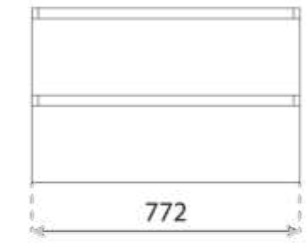

Ontario

- elegancka, nowoczesna kolekcja z zaokrąglonymi frontami
  elegant, modern collection with rounded fronts
- front i korpus z lakierowanej płyty PVC o grubości 15mm
  front and body made of lacquered PVC board with a thickness of 15mm
- meble w dwóch wymiarach w komplecie z dedykowanymi umywalkami szklanymi
  two sizes in set with dedicated glass washbasins
- kolekcja w wykończeniu białym z połyskiem
  collection in white gloss finish

SZAFKA ZE SZKLANĄ UMYWALKĄ
CABINET WITH GLASS WASHBASIN
ONTARIO 60

WYMIARY (MM) **580 X 510 X 500**
DIMENSIONS (MM)
MATERIAL MATERIAL **PVC PVC**

EAN EAN **5900378339991**
COLOUR KOLOR **BIAŁY WHITE**

SZAFKA ZE SZKLANĄ UMYWALKĄ
CABINET WITH GLASS WASHBASIN
ONTARIO 80

WYMIARY (MM) **772 X 510 X 500**
DIMENSIONS (MM)
MATERIAL MATERIAL **PVC PVC**

EAN EAN **5900378340003**
COLOUR KOLOR **BIAŁY WHITE**