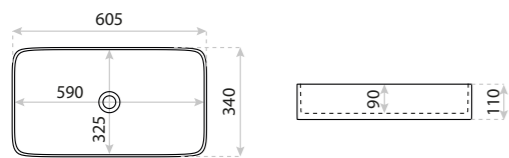

UMYWALKA NABLATOWA
COUNTERTOP WASHBASIN
GALERA BLACK

DIMENSIONS (MM)	WYMIARY (MM)	505 x 400 x 140
	EAN	5900378325949
COLOUR	KOLOR	CZARNY MAT BLACK MATT
MATERIAL	MATERIAŁ	CERAMIKA CERAMIC
OVERFLOW	PRZELEW	NIE NO
FAUCET HOLE	OTWÓR NA ARMATURĘ	NIE NO