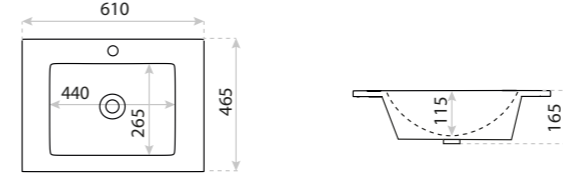

UMYWALKA MEBLOWA
UNDERCOUNTER BASIN
TULSA 80

DIMENSIONS (MM) WYMIARY (MM) **810 x 465 x 165**
EAN EAN **5900378339854**
COLOUR KOLOR **BIAŁY** WHITE
MATERIAL MATERIAŁ **CERAMIKA** CERAMICS
OVERFLOW PRZELEW **NIE** NO
FAUCET HOLE OTWÓR NA ARMATURĘ **TAK** YES