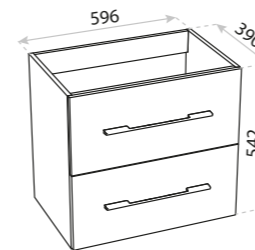

WYMIARY (MM) **596 x 390 x 542**
DIMENSIONS (MM)
EAN EAN **5908211404790**
COLOUR KOLOR **BIAŁY** WHITE
MATERIAL MATERIAL **PLYTA LAKIEROWANA**
LACQUERED BOARD