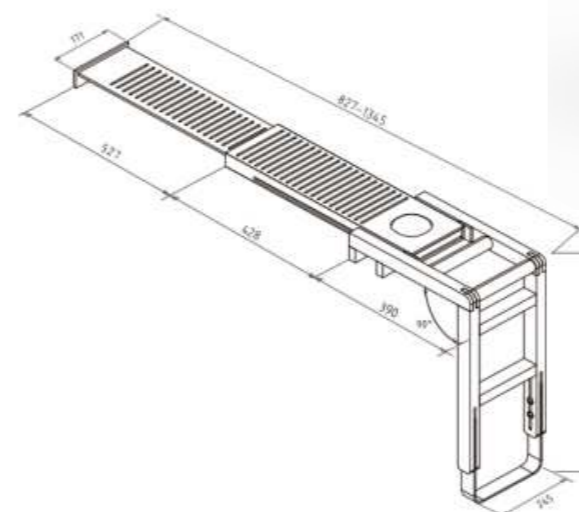

10
LAT

CLICK-
CLACK

EAN	A (mm)	B (mm)	C (mm)	D (mm)	E (mm)	F (mm)	POJEMNOŚĆ CAPACITY (L)
5900378345121	1600	790	590	1310	540	460	276

BAMBOO BATH TRAY FOR BATHTUB
**BAMBUSOWA TACA
KĄPIELOWA DO WANNY**

MATERIAL MATERIAL **BAMBUS** BAMBOO
SHAPE KSZTAŁT **PROSTOKĄTNY** RECTANGULAR
EAN EAN **5900378341116**