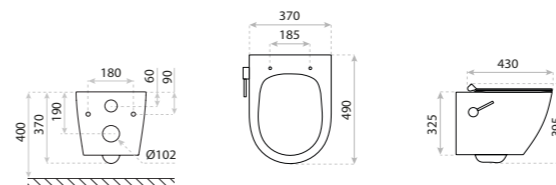

MISKA WISZĄCA
HANGING BOWL

SINTO BLACK 3.0

DIMENSIONS (MM)	WYMIARY (MM)	365 x 490 x 395
EAN	EAN	5900378356769
COLOUR	KOLOR	CZARNY MAT BLACK MATT
MATERIAL	MATERIAŁ	CERAMIKA CERAMIC
SIDE MOUNT	MOCOWANIE BOCZNE	UKRYTE HIDDEN
RIMLESS	BEZRANTOWOŚĆ	TAK YES
SEAT MATERIAL	MATERIAŁ DESKI	TWARDA, DUROPLAST HARD
HINGE MATERIAL	ZAWIASY	METALOWE METAL
FIXING SCREW SPACING	ROZSTAW ŚRUB	180
IN THE BOWL	MOCUJĄCYCH W MISCE	TAK
	BIDET	BIDET TAK YES

MISKA WISZĄCA
HANGING BOWL

ONIL BLACK

DIMENSIONS (MM)	WYMIARY (MM)	355 x 510 x 395
EAN	EAN	5900378333531
COLOUR	KOLOR	CZARNY MAT BLACK MATT
MATERIAL	MATERIAŁ	CERAMIKA CERAMIC
SIDE MOUNT	MOCOWANIE BOCZNE	UKRYTE HIDDEN
RIMLESS	BEZRANTOWOŚĆ	TAK YES
SEAT MATERIAL	MATERIAŁ DESKI	TWARDA, DUROPLAST HARD
HINGE MATERIAL	ZAWIASY	METALOWE METAL
FIXING SCREW SPACING	ROZSTAW ŚRUB	180
IN THE BOWL	MOCUJĄCYCH W MISCE	TAK YES
	BIDET	BIDET TAK YES

MISKA WISZĄCA
HANGING BOWL

LAGO BLACK

DIMENSIONS (MM)	WYMIARY (MM)	340 x 485 x 370
EAN	EAN	5908211411118
COLOUR	KOLOR	CZARNY MAT BLACK MATT
MATERIAL	MATERIAŁ	CERAMIKA CERAMIC
SIDE MOUNT	MOCOWANIE BOCZNE	UKRYTE HIDDEN
RIMLESS	BEZRANTOWOŚĆ	TAK YES
SEAT MATERIAL	MATERIAŁ DESKI	TWARDA, DUROPLAST HARD
HINGE MATERIAL	ZAWIASY	METALOWE METAL
FIXING SCREW SPACING	ROZSTAW ŚRUB	180
IN THE BOWL	MOCUJĄCYCH W MISCE	TAK YES
	BIDET	BIDET TAK YES

MISKA WISZĄCA Z FUNKCJĄ BIDETU
HANGING BOWL WITH BIDET FUNCTION

SALTO BLACK

DIMENSIONS (MM)	WYMIARY (MM)	370 x 490 x 395
EAN	EAN	5900378334255
COLOUR	KOLOR	CZARNY MAT BLACK MATT
MATERIAL	MATERIAŁ	CERAMIKA CERAMIC
SIDE MOUNT	MOCOWANIE BOCZNE	UKRYTE HIDDEN
RIMLESS	BEZRANTOWOŚĆ	TAK YES
SEAT MATERIAL	MATERIAŁ DESKI	TWARDA, DUROPLAST HARD
HINGE MATERIAL	ZAWIASY	METALOWE METAL
FIXING SCREW SPACING	ROZSTAW ŚRUB	180
IN THE BOWL	MOCUJĄCYCH W MISCE	180