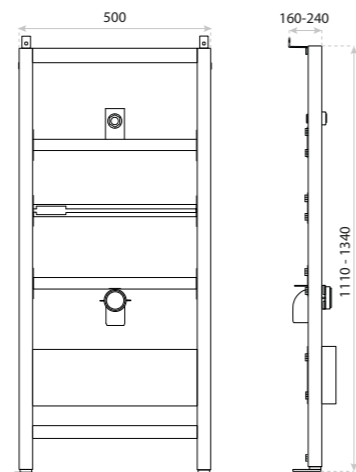

STELAŻ DO PODTYNKOWEGO MONTAŻU PISUARU
FRAME FOR CONCEALED INSTALLATION OF A URINAL

LAV 600

DIMENSIONS (MM) WYMIARY (MM) **1110-1340 x 500 x 160-240**
EAN EAN **5908211494876**

W SKŁAD ZESTAWU WCHODZĄ:

THE SET CONSISTS OF:

- STELAŻ (RAMA STAŁOWA)
  FRAME (STEEL FRAME)
- KOMPLET ELEMENTÓW PRZYŁĄCZENIOWYCH
  SET OF CONNECTING ELEMENTS
- ZESTAW ŚRUB I WKRĘTÓW DO MONTAŻU
  SET OF SCREWS AND BOLTS FOR ASSEMBLY
- REGULOWANE NÓŻKI - MOŻLIWOŚĆ WYSUNIĘCIA DO 23CM
  ADJUSTABLE FEET - POSSIBILITY OF EXTENDING UP TO 23 CM