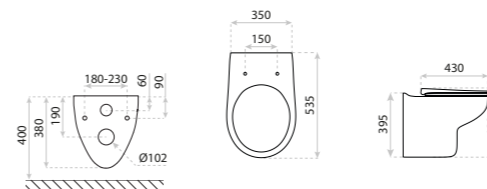

MISKA WISZĄCA
HANGING BOWL

SOFI SLIM FOLKLOR

DIMENSIONS (MM)	WYMIARY (MM)	365 X 490 X 395
	EAN	5900378335412
	COLOUR	INNY OTHER
	MATERIAL	CERAMIKA CERAMIC
SIDE MOUNT	MOCOWANIE BOCZNE	UKRYTE HIDDEN
	RIMLESS	TAK YES
SEAT MATERIAL	MATERIAŁ DESKI	TWARDA, DUROPLAST HARD
	HINGE MATERIAL	METALOWE METAL
FIXING SCREW SPACING IN THE BOWL	ROZSTAW ŚRUB MOCUJĄCYCH W MISCE	180

MISKA WISZĄCA
HANGING BOWL

CAPRI SLIM

DIMENSIONS (MM)	WYMIARY (MM)	350 x 540 x 405
	EAN	5900378310587
	COLOUR	BIAŁY WHITE
	MATERIAL	CERAMIKA CERAMIC
SIDE MOUNT	MOCOWANIE BOCZNE	WIDOCZNE VISIBLE
	RIMLESS	TAK YES
SEAT MATERIAL	MATERIAŁ DESKI	TWARDA, DUROPLAST HARD
	HINGE MATERIAL	METALOWE METAL
FIXING SCREW SPACING IN THE BOWL	ROZSTAW ŚRUB MOCUJĄCYCH W MISCE	180

MISKA WISZĄCA
HANGING BOWL

ARCTIC

DIMENSIONS (MM)	WYMIARY (MM)	350 x 535 x 420
	EAN	5900378308171
	COLOUR	BIAŁY WHITE
	MATERIAL	CERAMIKA CERAMIC
SIDE MOUNT	MOCOWANIE BOCZNE	WIDOCZNE VISIBLE
	RIMLESS	TAK YES
SEAT MATERIAL	MATERIAŁ DESKI	TWARDA, DUROPLAST HARD
	HINGE MATERIAL	METALOWE METAL
FIXING SCREW SPACING IN THE BOWL	ROZSTAW ŚRUB MOCUJĄCYCH W MISCE	180

MISKA WISZĄCA
HANGING BOWL

MAIO

DIMENSIONS (MM)	WYMIARY (MM)	335 x 515 x 395
	EAN	5900378312208
	COLOUR	BIAŁY WHITE
	MATERIAL	CERAMIKA CERAMIC
SIDE MOUNT	MOCOWANIE BOCZNE	UKRYTE HIDDEN
	RIMLESS	TAK YES
SEAT MATERIAL	MATERIAŁ DESKI	TWARDA, DUROPLAST HARD
	HINGE MATERIAL	METALOWE METAL
FIXING SCREW SPACING IN THE BOWL	ROZSTAW ŚRUB MOCUJĄCYCH W MISCE	180