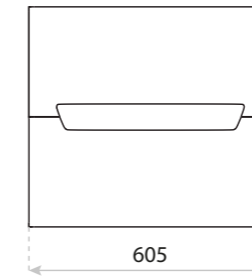

SZAFKA
WASHBASIN CABINET
KANSAS 60