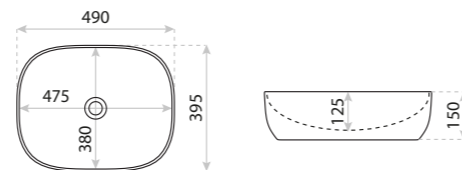

15
LAT

UMYWALKA NABLATOWA
COUNTERTOP WASHBASIN

PASTEL

DIMENSIONS (MM) WYMIARY (MM) **525 x 385 x 150**
EAN EAN **5900378314134**
COLOUR KOLOR **BIAŁY** WHITE
MATERIAL MATERIAŁ **CERAMIKA** CERAMIC
OVERFLOW PRZELEW **NIE** NO
FAUCET HOLE OTWÓR NA ARMATURĘ **NIE** NO