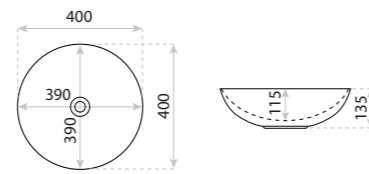

UMYWALKA NABLATOWA
COUNTERTOP WASHBASIN
PASANA GREEN

DIMENSIONS (MM)	WYMIARY (MM)	605 x 340 x 110
	EAN EAN	5900378325925
	COLOUR KOLOR	ZIELONY MAT GREEN MATT
	MATERIAL MATERIAŁ	CERAMIKA CERAMIC
	OVERFLOW PRZELEW	NIE NO
FAUCET HOLE OTWÓR NA ARMATURĘ		NIE NO