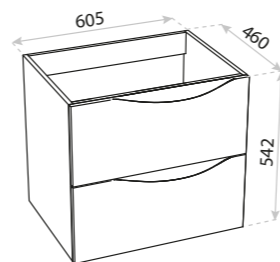

WYMIARY (MM) **605 x 460 x 542**
DIMENSIONS (MM)
MATERIAL MATERIAL **PLYTA LAKIEROWANA**
LACQUERED BOARD

EAN EAN **5900378314363**
COLOUR KOLOR **BIALY** WHITE
EAN EAN **5900378324706**
COLOUR KOLOR **CZARNY POLYSK**
BLACK GLOSS
EAN EAN **5900378324720**
COLOUR KOLOR **CZARNY MAT**
BLACK MATT

UMYWALKA
WASHBASIN
KOLORADO 60