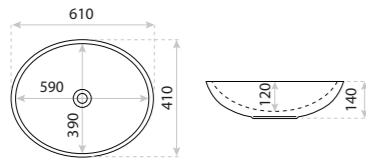

15
LAT

UMYWALKA NABLATOWA
COUNTERTOP WASHBASIN
AUGUSTA

DIMENSIONS (MM) WYMIARY (MM) **450 x 450 x 150**
EAN EAN **5900378345435**
COLOUR KOLOR **BIAŁY** WHITE
MATERIAL MATERIAŁ **CERAMIKA** CERAMIC
OVERFLOW PRZELEW **NIE** NO
FAUCET HOLE OTWÓR NA ARMATURĘ **NIE** NO