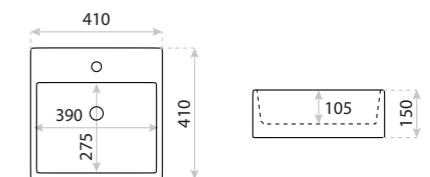

UMYWALKA NABLATOWA
COUNTERTOP WASHBASIN
TORO

DIMENSIONS (MM)	WYMIARY (MM)	705 x 390 x 135
EAN	EAN	5908211479705
COLOUR	KOLOR	BIALY WHITE
MATERIAL	MATERIAŁ	CERAMIKA CERAMIC
OVERFLOW	PRZELEW	NIE NO
FAUCET HOLE	OTWÓR NA ARMATURĘ	NIE NO