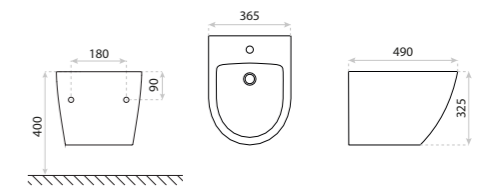

BIDET WISZĄCY
HANGING BIDET
ONIL BLACK

DIMENSIONS (MM) WYMIARY (MM) **355 x 510 x 325**
EAN EAN **5900378333531**
COLOUR KOLOR **CZARNY MAT** BLACK MATT
MATERIAL MATERIAL **CERAMIKA** CERAMIC
SIDE MOUNT MOCOWANIE **UKRYTE** HIDDEN
COMPATIBLE KOMPATYBILNY Z MISKĄ **ONIL BLACK**