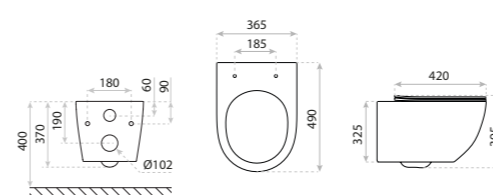

smart

MISKA WISZĄCA
HANGING BOWL
DOLA

DIMENSIONS (MM) WYMIARY (MM) **355 x 530 x 455**
EAN EAN **5900378332886**
COLOUR KOLOR **BIAŁY** WHITE
MATERIAL MATERIAŁ **CERAMIKA** CERAMIC
SIDE MOUNT MOCOWANIE BOCZNE **UKRYTE** HIDDEN
RIMLESS BEZRANTOWOŚĆ **TAK** YES
SEAT MATERIAL MATERIAŁ DESKI **TWARDA** HARD
HINGE MATERIAL ZAWIASY **METALOWE** METAL
FIXING SCREW SPACING ROZSTAW ŚRUB
IN THE BOWL MOCUJĄCYCH W MISCE **180**

MISKA WISZĄCA
HANGING BOWL

SOFI SLIM BRUSHED GOLD

DIMENSIONS (MM)	WYMIARY (MM)	365 X 490 X 395
EAN	EAN	5900378331858
COLOUR	KOLOR	ZŁOTY SZCZOTKOWANY/BIAŁY BRUSHED GOLD/WHITE
MATERIAL	MATERIAŁ	CERAMIKA CERAMIC
SIDE MOUNT	MOCOWANIE BOCZNE	UKRYTE HIDDEN
RIMLESS	BEZRANTOWOŚĆ	TAK YES
SEAT MATERIAL	MATERIAŁ DESKI	TWARDA, DUROPLAST HARD
HINGE MATERIAL	ZAWIASY	METALOWE METAL
FIXING SCREW SPACING IN THE BOWL	ROZSTAW ŚRUB MOCUJĄCYCH W MISCE	180

MISKA WISZĄCA
HANGING BOWL

SINTO GREY

DIMENSIONS (MM)	WYMIARY (MM)	365 x 490 x 395
EAN	EAN	5900378314271
COLOUR	KOLOR	SZARY MAT GREY MATT
MATERIAL	MATERIAŁ	CERAMIKA CERAMIC
SIDE MOUNT	MOCOWANIE BOCZNE	UKRYTE HIDDEN
RIMLESS	BEZRANTOWOŚĆ	TAK YES
SEAT MATERIAL	MATERIAŁ DESKI	TWARDA, DUROPLAST HARD
HINGE MATERIAL	ZAWIASY	METALOWE METAL
FIXING SCREW SPACING IN THE BOWL	ROZSTAW ŚRUB MOCUJĄCYCH W MISCE	180
BIDET	BIDET	TAK YES

MISKA WISZĄCA
HANGING BOWL

LAGO GREY

DIMENSIONS (MM)	WYMIARY (MM)	340 x 485 x 370
EAN	EAN	5900378310549
COLOUR	KOLOR	SZARY MAT GREY MATT
MATERIAL	MATERIAŁ	CERAMIKA CERAMIC
SIDE MOUNT	MOCOWANIE BOCZNE	UKRYTE HIDDEN
RIMLESS	BEZRANTOWOŚĆ	TAK YES
SEAT MATERIAL	MATERIAŁ DESKI	TWARDA, DUROPLAST HARD
HINGE MATERIAL	ZAWIASY	METALOWE METAL
FIXING SCREW SPACING IN THE BOWL	ROZSTAW ŚRUB MOCUJĄCYCH W MISCE	180
BIDET	BIDET	TAK YES