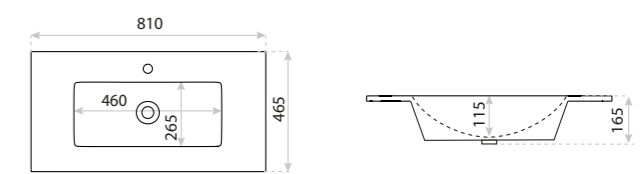

UMYWALKA MEBLOWA
UNDERCOUNTER BASIN
PROVO 60

DIMENSIONS (MM) WYMIARY (MM) **610 x 465 x 165**
EAN EAN **5900378339892**
COLOUR KOLOR **BIAŁY** WHITE
MATERIAL MATERIAŁ **CERAMIKA** CERAMICS
OVERFLOW PRZELEW **NIE** NO
FAUCET HOLE OTWÓR NA ARMATURĘ **TAK** YES