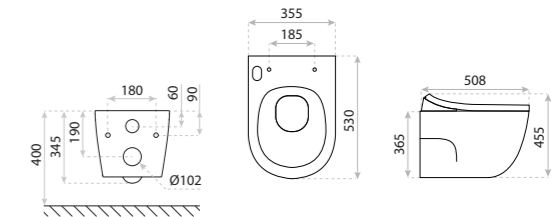

15
LAT

MISKA WISZĄCA
HANGING BOWL

LAGO

DIMENSIONS (MM)	WYMIARY (MM)	340 x 485 x 370
EAN	EAN	5908211491950
COLOUR	KOLOR	BIAŁY WHITE
MATERIAL	MATERIAŁ	CERAMIKA CERAMIC
SIDE MOUNT	MOCOWANIE BOCZNE	UKRYTE HIDDEN
RIMLESS	BEZRANTOWOŚĆ	TAK YES
SEAT MATERIAL	MATERIAŁ DESKI	TWARDA, DUROPLAST HARD
HINGE MATERIAL	ZAWIASY	METALOWE METAL
FIXING SCREW SPACING IN THE BOWL	ROZSTAW ŚRUB MOCUJĄCYCH W MISCE	180
	BIDET	TAK YES

15
LAT

MISKA WISZĄCA
HANGING BOWL

LAGO 3.0

DIMENSIONS (MM)	WYMIARY (MM)	340 x 485 x 370
EAN	EAN	5900378344858
COLOUR	KOLOR	BIAŁY WHITE
MATERIAL	MATERIAŁ	CERAMIKA CERAMIC
SIDE MOUNT	MOCOWANIE BOCZNE	UKRYTE HIDDEN
RIMLESS	BEZRANTOWOŚĆ	TAK YES
SEAT MATERIAL	MATERIAŁ DESKI	TWARDA, DUROPLAST HARD
HINGE MATERIAL	ZAWIASY	METALOWE METAL
FIXING SCREW SPACING IN THE BOWL	ROZSTAW ŚRUB MOCUJĄCYCH W MISCE	180
	BIDET	TAK YES

smart

MISKA WISZĄCA
HANGING BOWL
MURYA

DIMENSIONS (MM) WYMIARY (MM) **365 x 530 x 438**
EAN EAN **5900378332879**
COLOUR KOLOR **BIAŁY** WHITE
MATERIAL MATERIAŁ **CERAMIKA** CERAMIC
SIDE MOUNT MOCOWANIE BOCZNE **UKRYTE** HIDDEN
RIMLESS BEZRANTOWOŚĆ **TAK** YES
SEAT MATERIAL MATERIAŁ DESKI **TWARDA** HARD
HINGE MATERIAL ZAWIASY **METALOWE** METAL
FIXING SCREW SPACING ROZSTAW ŚRUB
IN THE BOWL MOCUJĄCYCH W MISCE **180**

smart

MISKA WISZĄCA
HANGING BOWL
DOLA

DIMENSIONS (MM) WYMIARY (MM) **355 x 530 x 455**
EAN EAN **5900378332886**
COLOUR KOLOR **BIAŁY** WHITE
MATERIAL MATERIAŁ **CERAMIKA** CERAMIC
SIDE MOUNT MOCOWANIE BOCZNE **UKRYTE** HIDDEN
RIMLESS BEZRANTOWOŚĆ **TAK** YES
SEAT MATERIAL MATERIAŁ DESKI **TWARDA** HARD
HINGE MATERIAL ZAWIASY **METALOWE** METAL
FIXING SCREW SPACING ROZSTAW ŚRUB
IN THE BOWL MOCUJĄCYCH W MISCE **180**