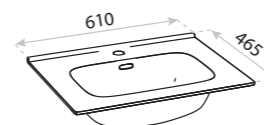

UMYWALKA
WASHBASIN
MINNESOTA 60

SZAFKA
WASHBASIN CABINET
DALLAS 80