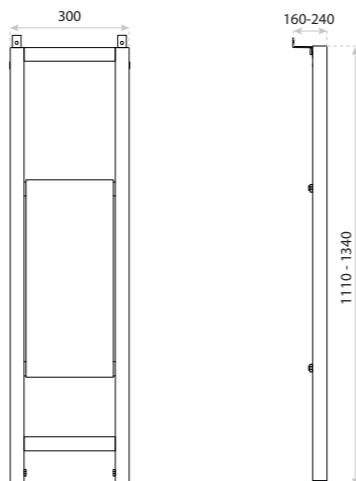

STELAŻ DO PODTYNKOWEGO MONTAŻU UCHWYTU
DLA NIEPEŁNOSPRAWNYCH
FRAME FOR FLUSH MOUNTING OF THE HANDLE FOR THE DISABLED

LAV 700

DIMENSIONS (MM) WYMIARY (MM) **1110-1340 x 300 x 160-240**
EAN EAN **5908211494883**