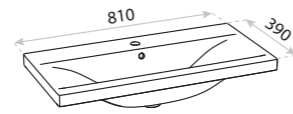

WYMIARY (MM) **300 x 250 x 1400**
DIMENSIONS (MM)
EAN EAN **5908211488141**
COLOUR KOLOR **BIALY** WHITE
MATERIAL MATERIAL **PLYTA**
LAKIEROWANA
LACQUERED BOARD

WYMIARY (MM) **605 x 390 x 542**
DIMENSIONS (MM)
EAN EAN **5900378356783**
COLOUR KOLOR **BIALY** WHITE
MATERIAL MATERIAL **PLYTA**
LAKIEROWANA
LACQUERED BOARD

WYMIARY (MM) **200 x 390 x 542**
DIMENSIONS (MM)
EAN EAN **5900378314653**
COLOUR KOLOR **BIALY** WHITE
MATERIAL MATERIAL **PLYTA**
LAKIEROWANA
LACQUERED BOARD