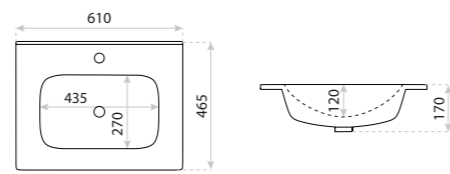

15
LAT

UMYWALKA MEBLOWA
UNDERCOUNTER BASIN

MINNESOTA 60

DIMENSIONS (MM)	WYMIARY (MM)	610 x 465 x 170
	EAN EAN	5908211416182
COLOUR KOLOR	BIAŁY WHITE	
MATERIAL MATERIAŁ	CERAMIKA CERAMIC	
OVERFLOW PRZELEW	TAK YES	
FAUCET HOLE OTWÓR NA ARMATURĘ	TAK YES	