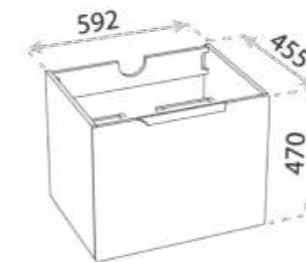

WYMIARY (MM) **592 X 455 X 470**
DIMENSIONS (MM)
MATERIAL MATERIAL **MDF** MDF

EAN EAN **5900378345411**
COLOUR KOLOR **BIAŁY** WHITE