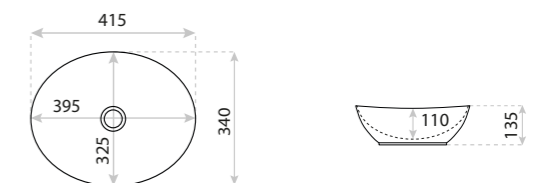

DIMENSIONS (MM) WYMIARY (MM) **370 x 370 x 120**
EAN EAN **5900378325734**
COLOUR KOLOR **BIAŁY/CZARNY** WHITE/BLACK
MATERIAL MATERIAŁ **CERAMIKA** CERAMIC
OVERFLOW PRZELEW **NIE** NO
FAUCET HOLE OTWÓR NA ARMATURĘ **NIE** NO

DIMENSIONS (MM) WYMIARY (MM) **505 x 400 x 140**
EAN EAN **5900378325703**
COLOUR KOLOR **BIAŁY/CZARNY** WHITE/BLACK
MATERIAL MATERIAŁ **CERAMIKA** CERAMIC
OVERFLOW PRZELEW **NIE** NO
FAUCET HOLE OTWÓR NA ARMATURĘ **NIE** NO

DIMENSIONS (MM) WYMIARY (MM) **460 x 325 x 135**
EAN EAN **5900378325727**
COLOUR KOLOR **BIAŁY/CZARNY** WHITE/BLACK
MATERIAL MATERIAŁ **CERAMIKA** CERAMIC
OVERFLOW PRZELEW **NIE** NO
FAUCET HOLE OTWÓR NA ARMATURĘ **NIE** NO

DIMENSIONS (MM) WYMIARY (MM) **415 x 340 x 135**
EAN EAN **5900378334378**
COLOUR KOLOR **BIAŁY/ZŁOTY** WHITE/GOLD
MATERIAL MATERIAŁ **CERAMIKA** CERAMIC
OVERFLOW PRZELEW **NIE** NO
FAUCET HOLE OTWÓR NA ARMATURĘ **NIE** NO