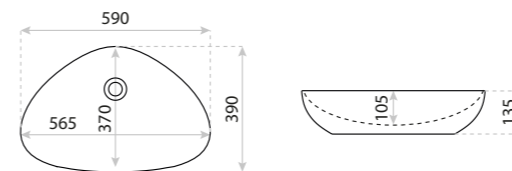

15
LAT

UMYWALKA NABLATOWA
COUNTERTOP WASHBASIN
ALMOND

DIMENSIONS (MM) WYMIARY (MM) **580 x 410 x 150**
EAN EAN **5900378335429**
COLOUR KOLOR **BIAŁY** WHITE
MATERIAL MATERIAŁ **CERAMIKA** CERAMIC
OVERFLOW PRZELEW **NIE** NO
FAUCET HOLE OTWÓR NA ARMATURĘ **NIE** NO