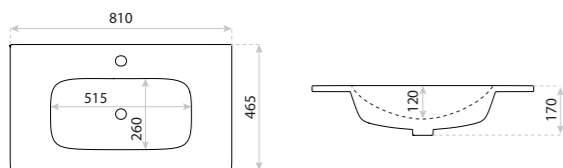

15
LAT

UMYWALKA MEBLOWA
UNDERCOUNTER BASIN

MINNESOTA 100

DIMENSIONS (MM)	WYMIARY (MM)	1010 x 465 x 170
	EAN EAN	5900378319535
COLOUR KOLOR	BIAŁY WHITE	
MATERIAL MATERIAŁ	CERAMIKA CERAMIC	
OVERFLOW PRZELEW	TAK YES	
FAUCET HOLE OTWÓR NA ARMATURĘ	TAK YES