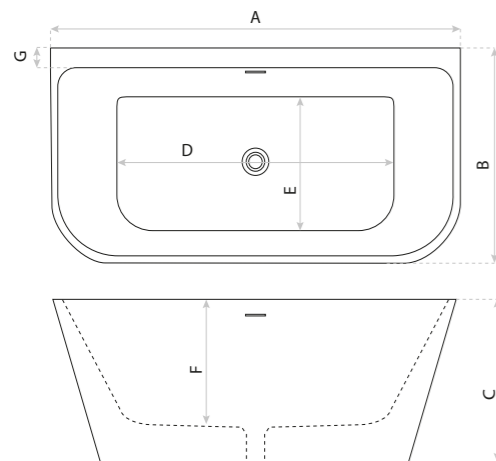

ZINTEGROWANA
OBUDOWA
INTEGRATED CASING

309

WANNA WOLNOSTOJĄCA/PRZYŚCIENNA
FREE-STANDING BATHTUB

ELIAS

MATERIAL MATERIAL **AKRYL** ACRYLIC
COLOUR KOLOR **BIAŁY** WHITE
SHAPE KSZTAŁT **OWALNY** OVAL

10
LAT

CLICK-
CLACK