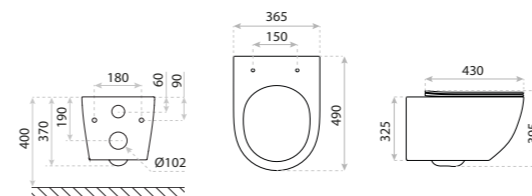

MISKA WISZĄCA
HANGING BOWL

SOFI SLIM STONE

DIMENSIONS (MM)	WYMIARY (MM)	365 X 490 X 395
EAN	EAN	5900378326496
COLOUR	KOLOR	INNY OTHER
MATERIAL	MATERIAŁ	CERAMIKA CERAMIC
SIDE MOUNT	MOCOWANIE BOCZNE	UKRYTE HIDDEN
RIMLESS	BEZRANTOWOŚĆ	TAK YES
SEAT MATERIAL	MATERIAŁ DESKI	TWARDA, DUROPLAST HARD
HINGE MATERIAL	ZAWIASY	METALOWE METAL
FIXING SCREW SPACING	ROZSTAW ŚRUB	180
IN THE BOWL	MOCUJĄCYCH W MISCE	180
	BIDET	TAK YES