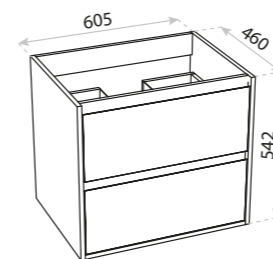

WYMIARY (MM) **605 x 460 x 542**
DIMENSIONS (MM)
EAN EAN **5900378314349**
COLOUR KOLOR **BIAŁY** WHITE
MATERIAL MATERIAŁ **PLYTA LAKIEROWANA**
LACQUERED BOARD