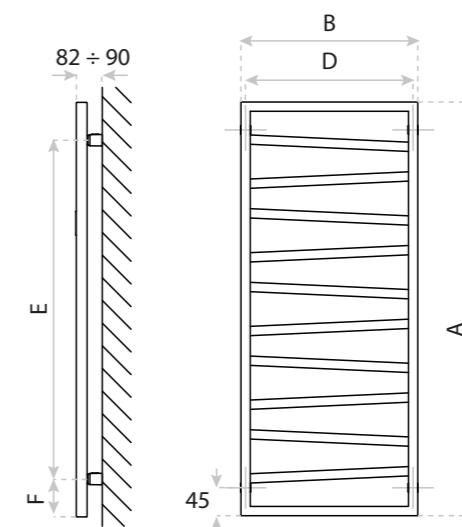

WYMIARY (MM) DIMENSIONS (MM)
EAN EAN

500 x 858
5903918078718

500 x 1096
5903918078732

GRZEJNIK WISZĄCY
WALL-HUNG RADIATOR

FRIO BLACK

WYMIARY (MM) DIMENSIONS (MM)
EAN EAN

500 x 858
5903918078701

500 x 1096
5903918078725