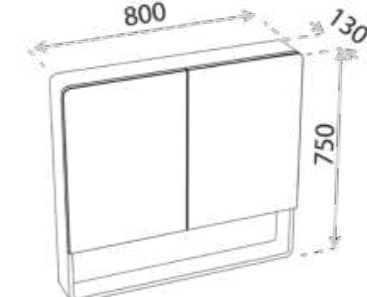

Karolina

- funkcjonalne i stylowe lustra łazienkowe z szafką w dwóch wymiarach, w kolorze biały połysk
  functional and stylish bathroom mirrors with cabinet in two sizes, in white gloss color
- korpus z utwardzanej, lakierowanej płyty MDF o grubości 15mm
  body made of hardened, lacquered MDF board 15mm thick

WYMIARY (MM) **600 X 130 X 750**
DIMENSIONS (MM)
MATERIAL MATERIAL **MDF** MDF

EAN EAN **5900378345510**
COLOUR KOLOR **BIAŁY** WHITE

WYMIARY (MM) **800 X 130 X 750**
DIMENSIONS (MM)
MATERIAL MATERIAL **MDF** MDF

EAN EAN **5900378345527**
COLOUR KOLOR **BIAŁY** WHITE