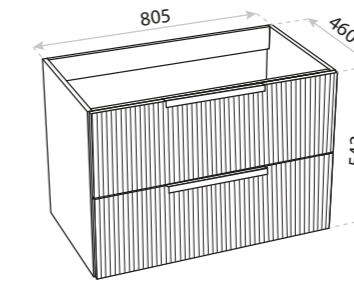

UMYWALKA
WASHBASIN
KOLORADO 60

SZAFKA
WASHBASIN CABINET
OKLAHOMA 80

WYMIARY (MM) **805 x 460 x 542**
DIMENSIONS (MM)
MATERIAL MATERIAL **PLYTA LAKIEROWANA**
LACQUERED BOARD

- | | | |
|------------|-----------|---|
| EAN COLOUR | EAN KOLOR | 5900378334606
BIAŁY MAT
WHITE MATT |
| EAN COLOUR | EAN KOLOR | 5900378334644
NIEBIESKI MAT
BLUE MATT |
| EAN COLOUR | EAN KOLOR | 5900378334620
ZIELONY MAT
GREEN MATT |
| EAN COLOUR | EAN KOLOR | 5900378334668
CZARNY MAT
BLACK MATT |
| EAN COLOUR | EAN KOLOR | 5900378334071
WOOD BLACK
WOOD BLACK |