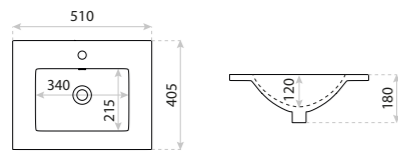

15
LAT

UMYWALKA MEBLOWA
UNDERCOUNTER BASIN

FLORYDA 60

DIMENSIONS (MM) WYMIARY (MM) **610 x 405 x 180**
EAN EAN **5908211485027**
COLOUR KOLOR **BIAŁY** WHITE
MATERIAL MATERIAŁ **CERAMIKA** CERAMIC
OVERFLOW PRZELEW **TAK** YES
FAUCET HOLE OTWÓR NA ARMATURĘ **TAK** YES