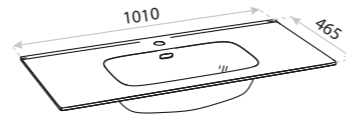

UMYWALKA
WASHBASIN
MINNESOTA 100

SZAFKA KOLORADO 60
CABINET KOLORADO 60
+ UMYWALKA KOLORADO 60
+ WASHBASIN KOLORADO 60