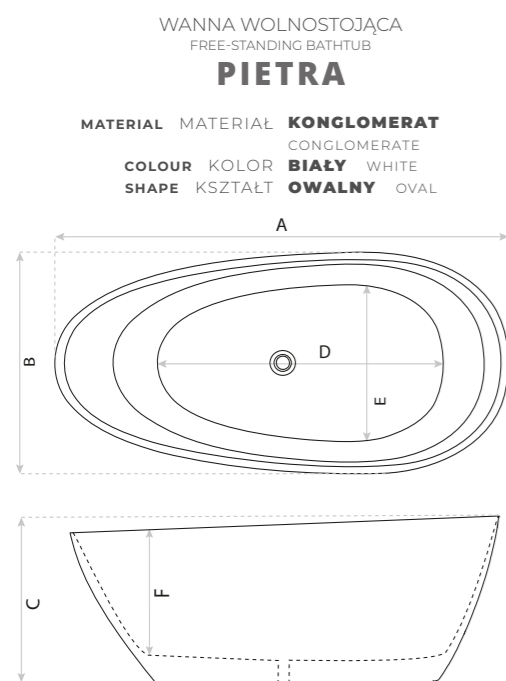

CLICK-CLACK

EAN	A (mm)	B (mm)	C (mm)	D (mm)	E (mm)	F (mm)	POJEMNOŚĆ CAPACITY (L)
5904865593200	1500	700	640	880	500	425	262