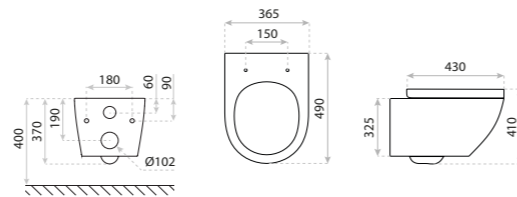

23

MISKI WC
TOILET BOWLS

15
LAT

MISKA WISZĄCA
HANGING BOWL

SOFI SLIM

DIMENSIONS (MM)	WYMIARY (MM)	365 X 490 X 395
EAN	EAN	5908211401461
COLOUR	KOLOR	BIAŁY WHITE
MATERIAL	MATERIAŁ	CERAMIKA CERAMIC
SIDE MOUNT	MOCOWANIE BOCZNE	UKRYTE HIDDEN
RIMLESS	BEZRANTOWOŚĆ	TAK YES
SEAT MATERIAL	MATERIAŁ DESKI	TWARDA, DUROPLAST HARD
HINGE MATERIAL	ZAWIASY	METALOWE METAL
FIXING SCREW SPACING	ROZSTAW ŚRUB	180
IN THE BOWL	MOCUJĄCYCH W MISCE	TAK YES
	BIDET	BIDET

15
LAT

MISKA WISZĄCA
HANGING BOWL

SOFI

DIMENSIONS (MM)	WYMIARY (MM)	365 X 490 X 410
EAN	EAN	5908211479774
COLOUR	KOLOR	BIAŁY WHITE
MATERIAL	MATERIAŁ	CERAMIKA CERAMIC
SIDE MOUNT	MOCOWANIE BOCZNE	UKRYTE HIDDEN
RIMLESS	BEZRANTOWOŚĆ	TAK YES
SEAT MATERIAL	MATERIAŁ DESKI	TWARDA, DUROPLAST HARD
HINGE MATERIAL	ZAWIASY	METALOWE METAL
FIXING SCREW SPACING	ROZSTAW ŚRUB	180
IN THE BOWL	MOCUJĄCYCH W MISCE	TAK YES
	BIDET	BIDET