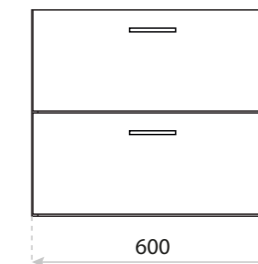

Basic Barato

- uniwersalna kolekcja modułowa z wieloma elementami
  universal modular collection with many elements
- do samodzielnego montażu
  for self-assembly
- szafki w dwóch wersjach: wiszącej i stojącej
  cabinets in two versions: hanging and standing

WYMIARY (MM) **600 x 390 x 870**
DIMENSIONS (MM)
EAN EAN **5900378314455**
COLOUR KOLOR **BIAŁY** WHITE
MATERIAL MATERIAŁ **PLYTA**
LAKIEROWANA
LACQUERED BOARD

SZAFKA WISZĄCA
WALL-MOUNTED CABINET
BASIC BARATO 60

WYMIARY (MM) **600 x 390 x 540**
DIMENSIONS (MM)
EAN EAN **5900378314448**
COLOUR KOLOR **BIAŁY** WHITE
MATERIAL MATERIAŁ **PLYTA**
LAKIEROWANA
LACQUERED BOARD