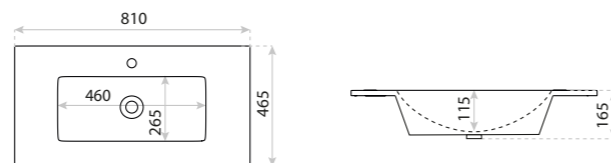

UMYWALKA MEBLOWA
UNDERCOUNTER BASIN
AUSTIN 60

DIMENSIONS (MM) WYMIARY (MM) **610 x 465 x 165**
EAN EAN **5900378345497**
COLOUR KOLOR **BIAŁY** WHITE
MATERIAL MATERIAŁ **CERAMIKA** CERAMICS
OVERFLOW PRZELEW **TAK** YES
FAUCET HOLE OTWÓR NA ARMATURĘ **TAK** YES