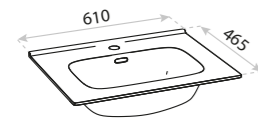

UMYWALKA
WASHBASIN
MINNESOTA 60