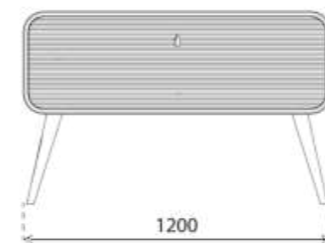

SZAFKA STOJĄCA
STANDING CABINET
AUGUSTA 120

WYMIARY (MM) **1200 X 460 X 900**
DIMENSIONS (MM)
MATERIAL MATERIAL **MDF/DREWNO** MDF/WOOD
EAN EAN **5900378345404**
COLOUR KOLOR **WOOD** WOOD