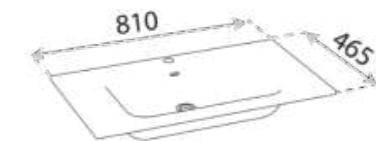

SZAFKA Z UMYWALKĄ
CABINET WITH WASHBASIN
OREGON 80

WYMIARY (MM) **792 X 455 X 470**
DIMENSIONS (MM)
MATERIAL MATERIAL **MDF** MDF

EAN EAN **5900378345459**
COLOUR KOLOR **CZARNY MAT** BLACK MATT

UMYWALKA
WASHBASIN
OREGON 80