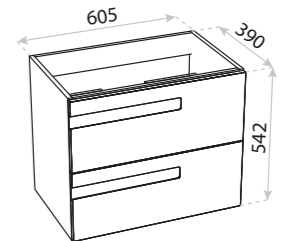

WYMIARY (MM) **605 x 390 x 542**
DIMENSIONS (MM)
EAN EAN **5900378356783**
COLOUR KOLOR **BIALY** WHITE
MATERIAL MATERIAL **PLYTA**
LAKIEROWANA
LACQUERED BOARD