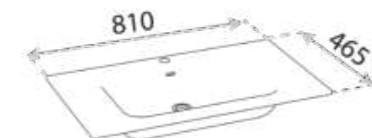

SZAFKA Z UMYWALKĄ
CABINET WITH WASHBASIN
OHIO 80

WYMIARY (MM) **792 X 455 X 470**
DIMENSIONS (MM)
MATERIAL MATERIAL **MDF** MDF

EAN EAN **5900378345428**
COLOUR KOLOR **BIAŁY** WHITE

UMYWALKA
WASHBASIN
OHIO 80