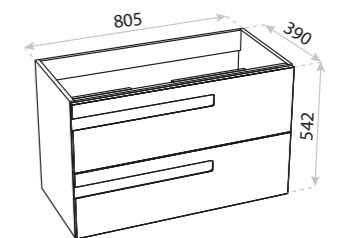

WYMIARY (MM) **805 x 390 x 542**
DIMENSIONS (MM)
EAN EAN **5908211488127**
COLOUR KOLOR **BIAŁY** WHITE
MATERIAL MATERIAL **PLYTA LAKIEROWANA**
LACQUERED BOARD