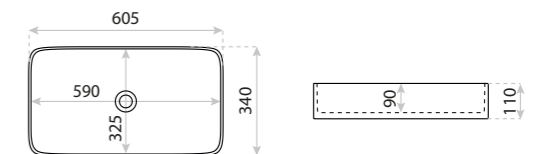

DIMENSIONS (MM)	WYMIARY (MM)	400 x 400 x 135
	EAN EAN	5900378334286
	COLOUR KOLOR	INNY OTHER
	MATERIAL MATERIAŁ	CERAMIKA CERAMIC
	OVERFLOW PRZELEW	NIE NO
FAUCET HOLE OTWÓR NA ARMATURĘ		NIE NO

DIMENSIONS (MM)	WYMIARY (MM)	400 x 400 x 135
	EAN EAN	5900378335436
	COLOUR KOLOR	INNY OTHER
	MATERIAL MATERIAŁ	CERAMIKA CERAMIC
	OVERFLOW PRZELEW	NIE NO
FAUCET HOLE OTWÓR NA ARMATURĘ		NIE NO

DIMENSIONS (MM)	WYMIARY (MM)	605 x 340 x 110
	EAN EAN	5900378325925
	COLOUR KOLOR	ZIELONY MAT GREEN MATT
	MATERIAL MATERIAŁ	CERAMIKA CERAMIC
	OVERFLOW PRZELEW	NIE NO
FAUCET HOLE OTWÓR NA ARMATURĘ		NIE NO

DIMENSIONS (MM)	WYMIARY (MM)	605 x 340 x 110
	EAN EAN	5900378325918
	COLOUR KOLOR	SZARY MAT GREY MATT
	MATERIAL MATERIAŁ	CERAMIKA CERAMIC
	OVERFLOW PRZELEW	NIE NO
FAUCET HOLE OTWÓR NA ARMATURĘ		NIE NO