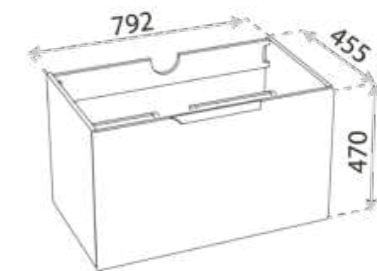

WYMIARY (MM) **792 X 455 X 470**
DIMENSIONS (MM)
MATERIAL MATERIAL **MDF** MDF

EAN EAN **5900378345428**
COLOUR KOLOR **BIAŁY** WHITE