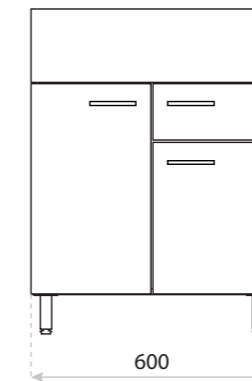

SZAFKA STOJĄCA
STANDING CABINET
BASIC BARATO 60