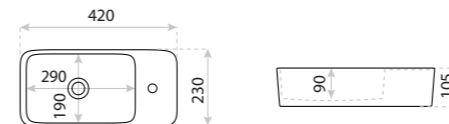

15
LAT

UMYWALKA NABLATOWA
COUNTERTOP WASHBASIN
ALEGRANZA

DIMENSIONS (MM) WYMIARY (MM) **490 x 380 x 135**
EAN EAN **5908211473550**
COLOUR KOLOR **BIAŁY** WHITE
MATERIAL MATERIAŁ **CERAMIKA** CERAMIC
OVERFLOW PRZELEW **NIE** NO
FAUCET HOLE OTWÓR NA ARMATURĘ **NIE** NO