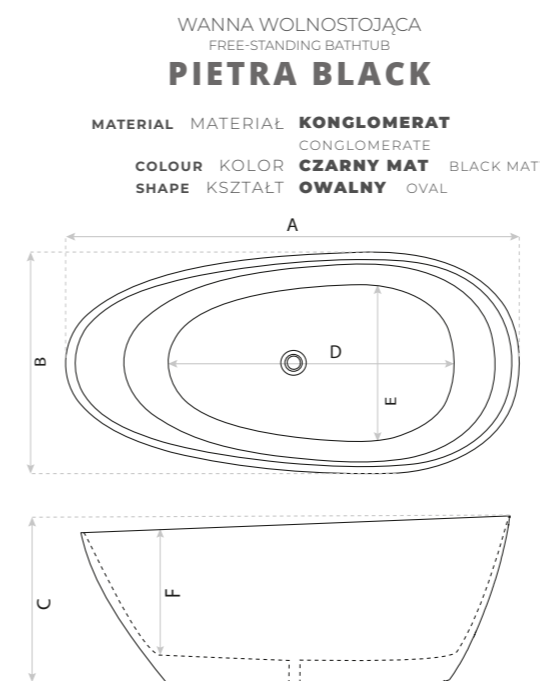

CLICK-CLACK

EAN	A (mm)	B (mm)	C (mm)	D (mm)	E (mm)	F (mm)	POJEMNOŚĆ CAPACITY (L)
5904865593194	1500	700	640	880	500	425	262