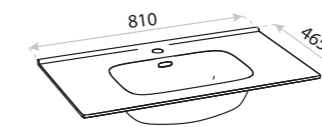

UMYWALKA
WASHBASIN
MINNESOTA 80