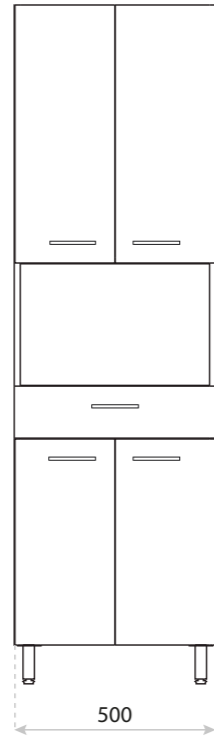

SŁUPEK
COLUMN CABINET
BASIC BARATO 50