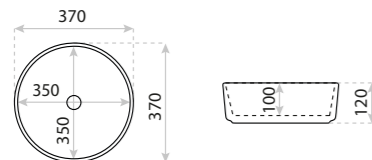

UMYWALKA NABLATOWA
COUNTERTOP WASHBASIN
COSTA BRUSHED GOLD

DIMENSIONS (MM)	WYMIARY (MM)	460 x 325 x 135
EAN	EAN	5900378325758
COLOUR	KOLOR	ZŁOTY SZCZOTKOWANY/BIAŁY
		BRUSHED GOLD/WHITE
MATERIAL	MATERIAŁ	CERAMIKA CERAMIC
OVERFLOW	PRZELEW	NIE NO
FAUCET HOLE	OTWÓR NA ARMATURĘ	NIE NO