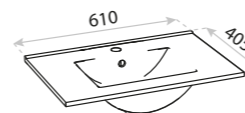

UMYWALKA
WASHBASIN
FLORYDA 60

SZAFKA
WASHBASIN CABINET
ARIZONA 80