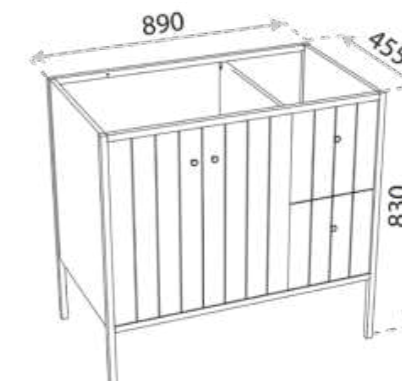

WYMIARY (MM) **890 x 455 x 830**
DIMENSIONS (MM)
MATERIAL MATERIAL **MDF** MDF

EAN EAN **5900378339847**
COLOUR KOLOR **BIAŁY/CZARNY** WHITE/BLACK

UMYWALKA
WASHBASIN
MIME 90