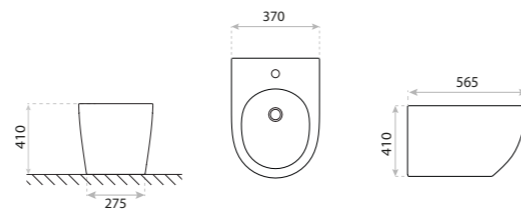

15
LAT

BIDET WISZĄCY
HANGING BIDET
GALVE

DIMENSIONS (MM) WYMIARY (MM) **355 x 510 x 340**
EAN EAN **5908211408477**
COLOUR KOLOR **BIAŁY** WHITE
MATERIAL MATERIAŁ **CERAMIKA** CERAMIC
SIDE MOUNT MOCOWANIE **UKRYTE** HIDDEN
BOCZNE
COMPATIBLE KOMPATYBILNY Z MISKĄ **GALVE, GALVE 3.0**