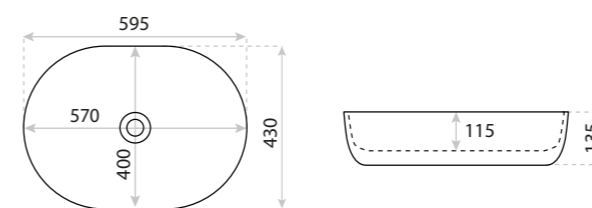

UMYWALKA NABLATOWA
COUNTERTOP WASHBASIN
COSTA BLACK

DIMENSIONS (MM)	WYMIARY (MM)	460 x 325 x 135
	EAN	5908211404660
COLOUR	KOLOR	CZARNY MAT BLACK MATT
MATERIAL	MATERIAŁ	CERAMIKA CERAMIC
OVERFLOW	PRZELEW	NIE NO
FAUCET HOLE	OTWÓR NA ARMATURĘ	NIE NO