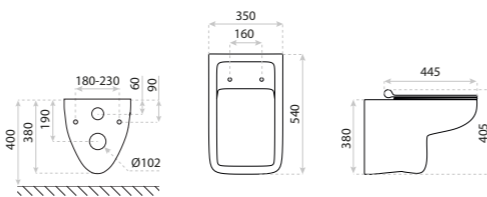

smart

MISKA WISZĄCA
HANGING BOWL
DOLA

DIMENSIONS (MM) WYMIARY (MM) **355 x 530 x 455**
EAN EAN **5900378332886**
COLOUR KOLOR **BIAŁY** WHITE
MATERIAL MATERIAŁ **CERAMIKA** CERAMIC
SIDE MOUNT MOCOWANIE BOCZNE **UKRYTE** HIDDEN
RIMLESS BEZRANTOWOŚĆ **TAK** YES
SEAT MATERIAL MATERIAŁ DESKI **TWARDA** HARD
HINGE MATERIAL ZAWIASY **METALOWE** METAL
FIXING SCREW SPACING ROZSTAW ŚRUB
IN THE BOWL MOCUJĄCYCH W MISCE **180**

MISKA WISZĄCA
HANGING BOWL

SOFI SLIM FOLKLOR

DIMENSIONS (MM)	WYMIARY (MM)	365 X 490 X 395
	EAN	5900378335412
	COLOUR	INNY OTHER
	MATERIAL	CERAMIKA CERAMIC
SIDE MOUNT	MOCOWANIE BOCZNE	UKRYTE HIDDEN
	RIMLESS	TAK YES
SEAT MATERIAL	MATERIAŁ DESKI	TWARDA, DUROPLAST HARD
	HINGE MATERIAL	METALOWE METAL
FIXING SCREW SPACING IN THE BOWL	ROZSTAW ŚRUB MOCUJĄCYCH W MISCE	180

MISKA WISZĄCA
HANGING BOWL

CAPRI SLIM

DIMENSIONS (MM)	WYMIARY (MM)	350 x 540 x 405
	EAN	5900378310587
	COLOUR	BIAŁY WHITE
	MATERIAL	CERAMIKA CERAMIC
SIDE MOUNT	MOCOWANIE BOCZNE	WIDOCZNE VISIBLE
	RIMLESS	TAK YES
SEAT MATERIAL	MATERIAŁ DESKI	TWARDA, DUROPLAST HARD
	HINGE MATERIAL	METALOWE METAL
FIXING SCREW SPACING IN THE BOWL	ROZSTAW ŚRUB MOCUJĄCYCH W MISCE	180

MISKA WISZĄCA
HANGING BOWL

ARCTIC

DIMENSIONS (MM)	WYMIARY (MM)	350 x 535 x 420
	EAN	5900378308171
	COLOUR	BIAŁY WHITE
	MATERIAL	CERAMIKA CERAMIC
SIDE MOUNT	MOCOWANIE BOCZNE	WIDOCZNE VISIBLE
	RIMLESS	TAK YES
SEAT MATERIAL	MATERIAŁ DESKI	TWARDA, DUROPLAST HARD
	HINGE MATERIAL	METALOWE METAL
FIXING SCREW SPACING IN THE BOWL	ROZSTAW ŚRUB MOCUJĄCYCH W MISCE	180