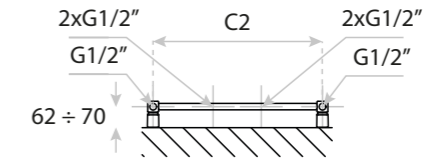

LUNGO BLACK

WYMIARY (MM)
DIMENSIONS (MM)
EAN EAN
HEATER POWER MOC GRZAŁKI

500 x 960
5903918481419
400W

500 x 1320
5903918481433
600W