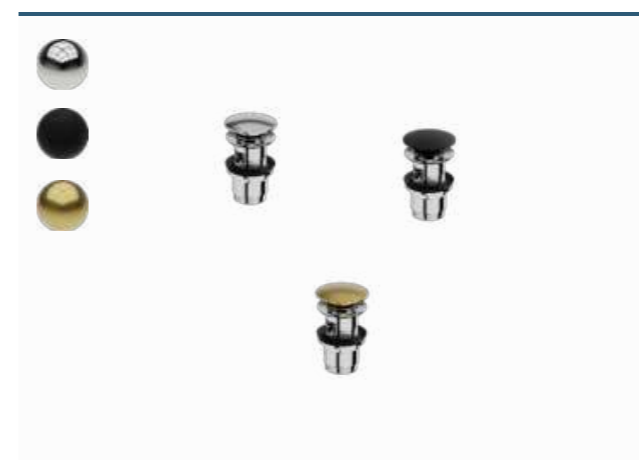

KOREK CLICK-CLACK
CLICK-CLACK DRAINER PLUG

ORION

MATERIAL MATERIAL **MOSIĄDZ** BRASS

EAN	KOLOR COLOUR
5900378346081	CHROM CHROME
5900378346098	CZARNY MAT BLACK MATT
5900378346104	SZCZOTKOWANY ŻŁOTY BRUSHED GOLD