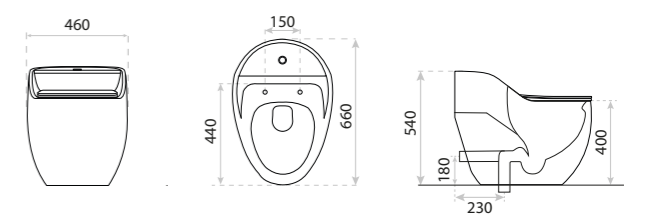

KOMPAKT
COMPACT TOILET
NAUTILIUS BLACK

DIMENSIONS (MM) WYMIARY (MM) **380 x 605 x 800**
EAN EAN **5900378334231**
COLOUR KOLOR **CZARNY MAT** BLACK MATT
MATERIAL MATERIAL **CERAMIKA** CERAMIC
SIDE MOUNT MOCOWANIE BOCZNE **WIDOCZNE** VISIBLE
RIMLESS BEZRANTOWOŚĆ **TAK** YES
SEAT MATERIAL MATERIAL DESKI **TWARDA, DUROPLAST** HARD
HINGE MATERIAL ZAWIASY **METALOWE** METAL
DRAIN ODPLYW **UNIWERSALNY** UNIVERSAL

KOMPAKT
COMPACT TOILET
NAUTILIUS

DIMENSIONS (MM) WYMIARY (MM) **380 x 605 x 800**
EAN EAN **5900378325581**
COLOUR KOLOR **BIALY** WHITE
MATERIAL MATERIAL **CERAMIKA** CERAMIC
SIDE MOUNT MOCOWANIE BOCZNE **WIDOCZNE** VISIBLE
RIMLESS BEZRANTOWOŚĆ **TAK** YES
SEAT MATERIAL MATERIAL DESKI **TWARDA, DUROPLAST** HARD
HINGE MATERIAL ZAWIASY **METALOWE** METAL
DRAIN ODPLYW **UNIWERSALNY** UNIVERSAL

KOMPAKT
COMPACT TOILET
POSEJDON

DIMENSIONS (MM) WYMIARY (MM) **370 x 640 x 800**
EAN EAN **5900378325567**
COLOUR KOLOR **BIALY** WHITE
MATERIAL MATERIAL **CERAMIKA** CERAMIC
SIDE MOUNT MOCOWANIE BOCZNE **WIDOCZNE** VISIBLE
RIMLESS BEZRANTOWOŚĆ **TAK** YES
SEAT MATERIAL MATERIAL DESKI **TWARDA, DUROPLAST** HARD
HINGE MATERIAL ZAWIASY **METALOWE** METAL
DRAIN ODPLYW **UNIWERSALNY** UNIVERSAL

KOMPAKT
COMPACT TOILET
SILIA

DIMENSIONS (MM) WYMIARY (MM) **460 x 660 x 540**
EAN EAN **5900378332503**
COLOUR KOLOR **BIALY** WHITE
MATERIAL MATERIAL **CERAMIKA** CERAMIC
SIDE MOUNT MOCOWANIE BOCZNE **UKRYTE** HIDE
RIMLESS BEZRANTOWOŚĆ **TAK** YES
SEAT MATERIAL MATERIAL DESKI **TWARDA, DUROPLAST** HARD
HINGE MATERIAL ZAWIASY **METALOWE** METAL
DRAIN ODPLYW **UNIWERSALNY** UNIVERSAL