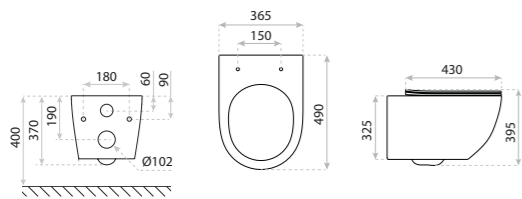

MISKA WISZĄCA
HANGING BOWL

SOFI SLIM BLACK NIGHT

DIMENSIONS (MM)	WYMIARY (MM)	365 X 490 X 395
EAN	EAN	5900378335450
COLOUR	KOLOR	ZŁOTY/CZARNY GOLD/BLACK
MATERIAL	MATERIAŁ	CERAMIKA CERAMIC
SIDE MOUNT	MOCOWANIE BOCZNE	UKRYTE HIDDEN
RIMLESS	BEZRANTOWOŚĆ	TAK YES
SEAT MATERIAL	MATERIAŁ DESKI	TWARDA, DUROPLAST HARD
HINGE MATERIAL	ZAWIASY	METALOWE METAL
FIXING SCREW SPACING	ROZSTAW ŚRUB	180
IN THE BOWL	MOCUJĄCYCH W MISCE	BIDET BIDET TAK YES