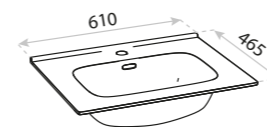

UMYWALKA
WASHBASIN
MINNESOTA 60