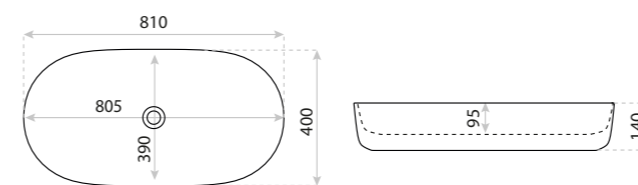

UMYWALKA NABLATOWA
COUNTERTOP WASHBASIN
BLAS

DIMENSIONS (MM)	WYMIARY (MM)	595 x 430 x 135
EAN	EAN	5900378334309
COLOUR	KOLOR	BIAŁY WHITE
MATERIAL	MATERIAŁ	CERAMIKA CERAMIC
OVERFLOW	PRZELEW	NIE NO
FAUCET HOLE	OTWÓR NA ARMATURĘ	NIE NO