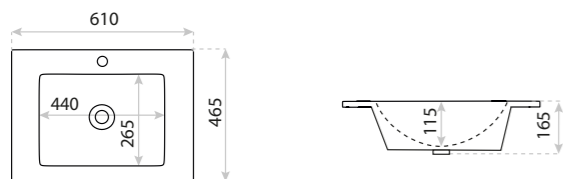

UMYWALKA MEBLOWA
UNDERCOUNTER BASIN
SALEM 80

DIMENSIONS (MM) WYMIARY (MM) **810 x 465 x 165**
EAN EAN **5900378339878**
COLOUR KOLOR **BIAŁY** WHITE
MATERIAL MATERIAŁ **CERAMIKA** CERAMICS
OVERFLOW PRZELEW **NIE** NO
FAUCET HOLE OTWÓR NA ARMATURĘ **TAK** YES