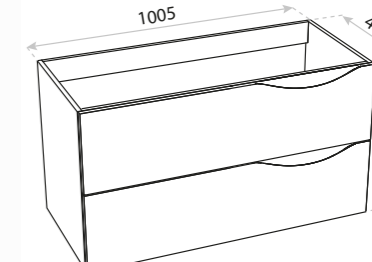

UMYWALKA
WASHBASIN
KOLORADO 80

SZAFKA
WASHBASIN CABINET
KOLORADO 100

WYMIARY (MM) **1005 x 460 x 542**
DIMENSIONS (MM)
MATERIAL MATERIAL **PLYTA LAKIEROWANA**
LACQUERED BOARD

EAN EAN **5900378314387**
COLOUR KOLOR **BIALY** WHITE