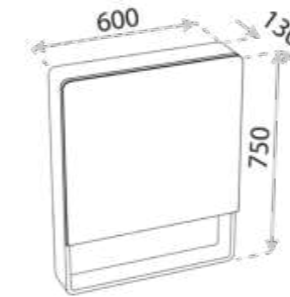

Karolina

- funkcjonalne i stylowe lustra łazienkowe z szafką w dwóch wymiarach, w kolorze biały połysk
  functional and stylish bathroom mirrors with cabinet in two sizes, in white gloss color
- korpus z utwardzanej, lakierowanej płyty MDF o grubości 15mm
  body made of hardened, lacquered MDF board 15mm thick

WYMIARY (MM) **600 X 130 X 750**
DIMENSIONS (MM)
MATERIAL MATERIAL **MDF** MDF

EAN EAN **5900378345510**
COLOUR KOLOR **BIAŁY** WHITE

WYMIARY (MM) **800 X 130 X 750**
DIMENSIONS (MM)
MATERIAL MATERIAL **MDF** MDF

EAN EAN **5900378345527**
COLOUR KOLOR **BIAŁY** WHITE