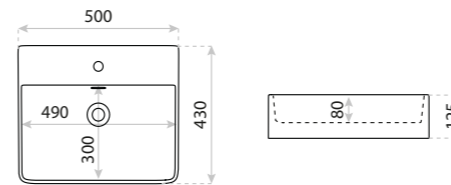

UMYWALKA NABLATOWA
COUNTERTOP WASHBASIN
ALTAYA

DIMENSIONS (MM)	WYMIARY (MM)	610 x 420 x 125
	EAN EAN	5908211479729
	COLOUR KOLOR	BIAŁY WHITE
	MATERIAL MATERIAL	CERAMIKA CERAMIC
	OVERFLOW PRZELEW	TAK YES
FAUCET HOLE	OTWÓR NA ARMATURĘ	TAK YES