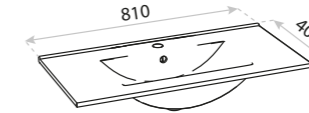

UMYWALKA
WASHBASIN
FLORYDA 80