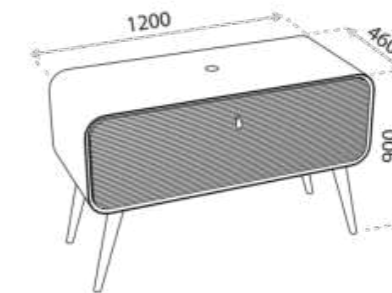

WYMIARY (MM) **1200 X 460 X 900**
DIMENSIONS (MM)
MATERIAL MATERIAL **MDF/DREWNO** MDF/WOOD
EAN EAN **5900378345404**
COLOUR KOLOR **WOOD** WOOD