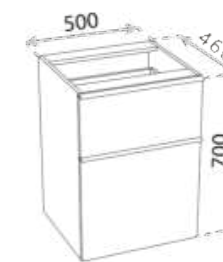

WYMIARY (MM) **500 x 460 x 700**
DIMENSIONS (MM)
EAN EAN **5900378357407**
COLOUR KOLOR **BIAŁY** WHITE
MATERIAL MATERIAŁ **PŁYTA LAKIEROWANA**
LACQUERED BOARD