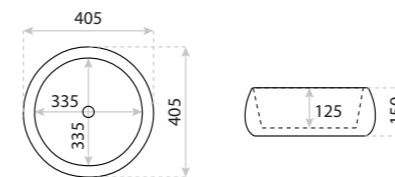

15
LAT

UMYWALKA NABLATOWA
COUNTERTOP WASHBASIN
CARIBE

DIMENSIONS (MM) WYMIARY (MM) **435 x 435 x 130**
EAN EAN **5908211479415**
COLOUR KOLOR **BIAŁY** WHITE
MATERIAL MATERIAL **CERAMIKA** CERAMIC
OVERFLOW PRZELEW **NIE** NO
FAUCET HOLE OTWÓR NA ARMATURĘ **TAK** YES