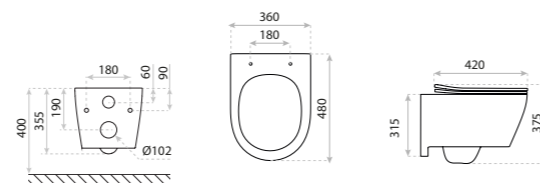

DIMENSIONS (MM)	WYMIARY (MM)	360 x 480 x 375
EAN	EAN	5900378335191
COLOUR	KOLOR	CZARNY MAT BLACK MATT
MATERIAL	MATERIAŁ	CERAMIKA CERAMIC
SIDE MOUNT	MOCOWANIE BOCZNE	UKRYTE HIDDEN
RIMLESS	BEZRANTOWOŚĆ	TAK YES
SEAT MATERIAL	MATERIAŁ DESKI	TWARDA, DUROPLAST HARD
HINGE MATERIAL	ZAWIASY	METALOWE METAL
FIXING SCREW SPACING IN THE BOWL	ROZSTAW ŚRUB MOCUJĄCYCH W MISCE	180

DIMENSIONS (MM)	WYMIARY (MM)	360 x 480 x 375
EAN	EAN	5900378335207
COLOUR	KOLOR	CZARNY MAT BLACK MATT
MATERIAL	MATERIAŁ	CERAMIKA CERAMIC
SIDE MOUNT	MOCOWANIE BOCZNE	UKRYTE HIDDEN
RIMLESS	BEZRANTOWOŚĆ	TAK YES
SEAT MATERIAL	MATERIAŁ DESKI	TWARDA, DUROPLAST HARD
HINGE MATERIAL	ZAWIASY	METALOWE METAL
FIXING SCREW SPACING IN THE BOWL	ROZSTAW ŚRUB MOCUJĄCYCH W MISCE	180

DIMENSIONS (MM)	WYMIARY (MM)	360 x 480 x 375
EAN	EAN	5900378312192
COLOUR	KOLOR	BIAŁY WHITE
MATERIAL	MATERIAŁ	CERAMIKA CERAMIC
SIDE MOUNT	MOCOWANIE BOCZNE	UKRYTE HIDDEN
RIMLESS	BEZRANTOWOŚĆ	TAK YES
SEAT MATERIAL	MATERIAŁ DESKI	TWARDA, DUROPLAST HARD
HINGE MATERIAL	ZAWIASY	METALOWE METAL
FIXING SCREW SPACING IN THE BOWL	ROZSTAW ŚRUB MOCUJĄCYCH W MISCE	180

DIMENSIONS (MM)	WYMIARY (MM)	360 x 480 x 375
EAN	EAN	5900378312185
COLOUR	KOLOR	BIAŁY WHITE
MATERIAL	MATERIAŁ	CERAMIKA CERAMIC
SIDE MOUNT	MOCOWANIE BOCZNE	UKRYTE HIDDEN
RIMLESS	BEZRANTOWOŚĆ	TAK YES
SEAT MATERIAL	MATERIAŁ DESKI	TWARDA, DUROPLAST HARD
HINGE MATERIAL	ZAWIASY	METALOWE METAL
FIXING SCREW SPACING IN THE BOWL	ROZSTAW ŚRUB MOCUJĄCYCH W MISCE	180