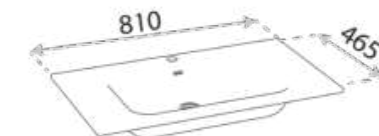

Topeka

- kolekcja stojących szafek łazienkowych z dwoma szufladami, w kolorze biały połysk
  collection of standing bathroom cabinets with two drawers, in white gloss color
- kolekcja z nogami w kolorze czarnym i frezowanymi uchwytami
  collection with legs in black color with milled handles
- lakierowany front
  lacquered fronts
- front i korpus z utwardzanej płyty MDF o grubości 15mm
  front and body made of hardened MDF board, 15mm thick
- meble w dwóch wymiarach w komplecie z dedykowanymi umywalkami
  two sizes in set with dedicated washbasins

WYMIARY (MM) **600 X 458 X 850**
DIMENSIONS (MM)
MATERIAL MATERIAL **MDF** MDF

EAN EAN **5900378345534**
COLOUR KOLOR **CZARNY / BIAŁY**
BLACK / WHITE

WYMIARY (MM) **800 X 458 X 850**
DIMENSIONS (MM)
MATERIAL MATERIAL **MDF** MDF

EAN EAN **5900378345541**
COLOUR KOLOR **CZARNY / BIAŁY**
BLACK / WHITE