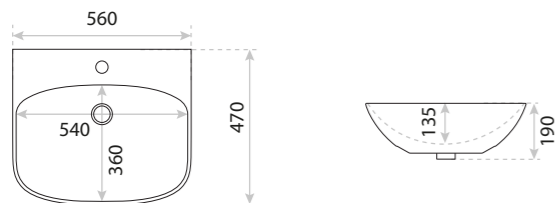

15
LAT

UMYWALKA WISZĄCA
WALL-MOUNTED WASHBASIN
DORE

DIMENSIONS (MM) WYMIARY (MM) **560 x 470 x 190**
EAN EAN **5900378334675**
COLOUR KOLOR **BIAŁY** WHITE
MATERIAL MATERIAŁ **CERAMIKA** CERAMIC
OVERFLOW PRZELEW **TAK** YES
FAUCET HOLE OTWÓR NA ARMATURĘ **TAK** YES