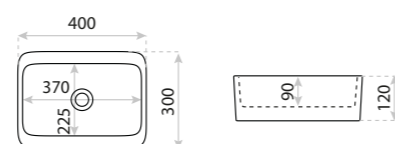

15
LAT

DIMENSIONS (MM)	WYMIARY (MM)	600 x 425 x 135
	EAN EAN	5908211407272
	COLOUR KOLOR	BIAŁY WHITE
	MATERIAL MATERIAŁ	CERAMIKA CERAMIC
	OVERFLOW PRZELEW	TAK YES
FAUCET HOLE	OTWÓR NA ARMATURĘ	TAK YES

15
LAT

DIMENSIONS (MM)	WYMIARY (MM)	420 x 415 x 145
	EAN EAN	5900378307013
	COLOUR KOLOR	BIAŁY WHITE
	MATERIAL MATERIAŁ	CERAMIKA CERAMIC
	OVERFLOW PRZELEW	TAK YES
FAUCET HOLE	OTWÓR NA ARMATURĘ	TAK YES

15
LAT

DIMENSIONS (MM)	WYMIARY (MM)	565 x 365 x 120
	EAN EAN	5900378301639
	COLOUR KOLOR	BIAŁY WHITE
	MATERIAL MATERIAŁ	CERAMIKA CERAMIC
	OVERFLOW PRZELEW	NIE NO
FAUCET HOLE	OTWÓR NA ARMATURĘ	NIE NO

15
LAT

DIMENSIONS (MM)	WYMIARY (MM)	400 x 300 x 120
	EAN EAN	5900378310211
	COLOUR KOLOR	BIAŁY WHITE
	MATERIAL MATERIAŁ	CERAMIKA CERAMIC
	OVERFLOW PRZELEW	NIE NO
FAUCET HOLE	OTWÓR NA ARMATURĘ	NIE NO