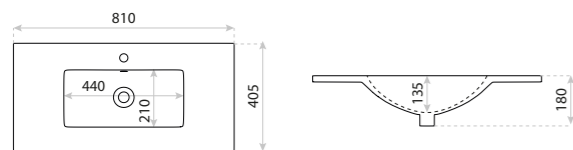

15
LAT

UMYWALKA MEBLOWA
UNDERCOUNTER BASIN

KALIFORNIA 60

DIMENSIONS (MM) WYMIARY (MM) **610 x 390 x 170**
EAN EAN **5908211495224**
COLOUR KOLOR **BIAŁY** WHITE
MATERIAL MATERIAŁ **CERAMIKA** CERAMIC
OVERFLOW PRZELEW **TAK** YES
FAUCET HOLE OTWÓR NA ARMATURĘ **TAK** YES