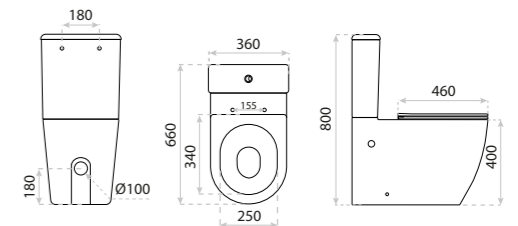

15
LAT

KOMPAKT
COMPACT TOILET
LOTUS

DIMENSIONS (MM) WYMIARY (MM) **370 x 610 x 790**
EAN EAN **5900378345893**
COLOUR KOLOR **BIAŁY** WHITE
MATERIAL MATERIAL **CERAMIKA** CERAMIC
SIDE MOUNT MOCOWANIE BOCZNE **WIDOCZNE** VISIBLE
RIMLESS BEZRANTOWOŚĆ **TAK** YES
SEAT MATERIAL MATERIAL DESKI **TWARDA, DUROPLAST** HARD
HINGE MATERIAL ZAWIASY **METALOWE** METAL
DRAIN ODPLYW **POZIOMY** HORIZONTAL

15
LAT

KOMPAKT
COMPACT TOILET
LENTI

DIMENSIONS (MM) WYMIARY (MM) **385 x 630 x 790**
EAN EAN **5900378345886**
COLOUR KOLOR **BIAŁY** WHITE
MATERIAL MATERIAL **CERAMIKA** CERAMIC
SIDE MOUNT MOCOWANIE BOCZNE **WIDOCZNE** VISIBLE
RIMLESS BEZRANTOWOŚĆ **TAK** YES
SEAT MATERIAL MATERIAL DESKI **TWARDA, DUROPLAST** HARD
HINGE MATERIAL ZAWIASY **METALOWE** METAL
DRAIN ODPLYW **POZIOMY** HORIZONTAL

15
LAT

KOMPAKT
COMPACT TOILET
ANTON 2.0

DIMENSIONS (MM) WYMIARY (MM) **360 x 660 x 800**
EAN EAN **5900378361510**
COLOUR KOLOR **BIAŁY** WHITE
MATERIAL MATERIAL **CERAMIKA** CERAMIC
SIDE MOUNT MOCOWANIE BOCZNE **WIDOCZNE** VISIBLE
RIMLESS BEZRANTOWOŚĆ **TAK** YES
SEAT MATERIAL MATERIAL DESKI **TWARDA, DUROPLAST** HARD
HINGE MATERIAL ZAWIASY **METALOWE** METAL
DRAIN ODPLYW **UNIWERSALNY** UNIVERSAL

15
LAT

KOMPAKT
COMPACT TOILET
RUNSON 2.0

DIMENSIONS (MM) WYMIARY (MM) **360 x 660 x 800**
EAN EAN **5900378361527**
COLOUR KOLOR **BIAŁY** WHITE
MATERIAL MATERIAL **CERAMIKA** CERAMIC
SIDE MOUNT MOCOWANIE BOCZNE **WIDOCZNE** VISIBLE
RIMLESS BEZRANTOWOŚĆ **TAK** YES
SEAT MATERIAL MATERIAL DESKI **TWARDA, DUROPLAST** HARD
HINGE MATERIAL ZAWIASY **METALOWE** METAL
DRAIN ODPLYW **UNIWERSALNY** UNIVERSAL