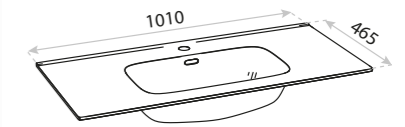

UMYWALKA
WASHBASIN
MINNESOTA 100