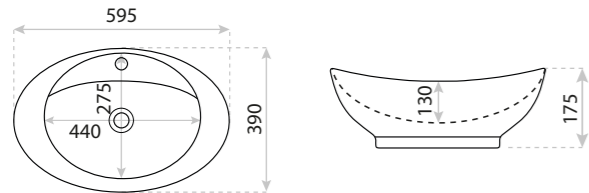

15
LAT

UMYWALKA NABLATOWA
COUNTERTOP WASHBASIN
CLEO

DIMENSIONS (MM) WYMIARY (MM) **500 x 360 x 85**
EAN EAN **5900378310495**
COLOUR KOLOR **BIAŁY** WHITE
MATERIAL MATERIAŁ **CERAMIKA** CERAMIC
OVERFLOW PRZELEW **NIE** NO
FAUCET HOLE OTWÓR NA ARMATURĘ **NIE** NO