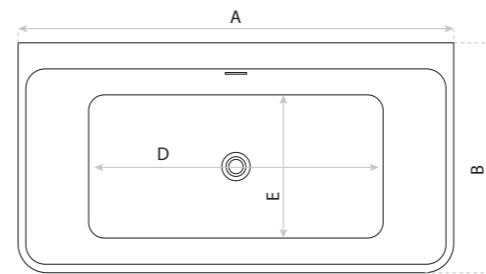

10
LAT

CLICK-
CLACK

EAN	A (mm)	B (mm)	C (mm)	D (mm)	E (mm)	F (mm)	POJEMNOŚĆ CAPACITY (L)
5908211411941	1500	800	600	960	500	470	265
5908211411934	1700	800	600	1160	500	470	280