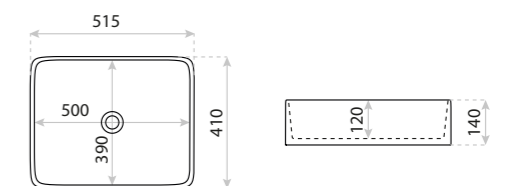

15
LAT

DIMENSIONS (MM) WYMIARY (MM) **505 x 400 x 140**
EAN EAN **5908211479446**
COLOUR KOLOR **BIAŁY** WHITE
MATERIAL MATERIAŁ **CERAMIKA** CERAMIC
OVERFLOW PRZELEW **NIE** NO
FAUCET HOLE OTWÓR NA ARMATURĘ **NIE** NO

15
LAT

DIMENSIONS (MM) WYMIARY (MM) **605 x 340 x 110**
EAN EAN **5900378301608**
COLOUR KOLOR **BIAŁY** WHITE
MATERIAL MATERIAŁ **CERAMIKA** CERAMIC
OVERFLOW PRZELEW **NIE** NO
FAUCET HOLE OTWÓR NA ARMATURĘ **NIE** NO

15
LAT

DIMENSIONS (MM) WYMIARY (MM) **480 x 370 x 140**
EAN EAN **5900378301592**
COLOUR KOLOR **BIAŁY** WHITE
MATERIAL MATERIAŁ **CERAMIKA** CERAMIC
OVERFLOW PRZELEW **NIE** NO
FAUCET HOLE OTWÓR NA ARMATURĘ **NIE** NO

15
LAT

DIMENSIONS (MM) WYMIARY (MM) **515 x 410 x 140**
EAN EAN **5900378301585**
COLOUR KOLOR **BIAŁY** WHITE
MATERIAL MATERIAŁ **CERAMIKA** CERAMIC
OVERFLOW PRZELEW **NIE** NO
FAUCET HOLE OTWÓR NA ARMATURĘ **NIE** NO