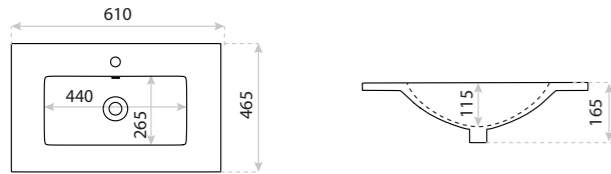

UMYWALKA MEBLOWA
UNDERCOUNTER BASIN
MIMIR 60

DIMENSIONS (MM) WYMIARY (MM) **610 x 465 x 165**
EAN EAN **5900378339915**
COLOUR KOLOR **BIAŁY** WHITE
MATERIAL MATERIAŁ **CERAMIKA** CERAMICS
OVERFLOW PRZELEW **TAK** YES
FAUCET HOLE OTWÓR NA ARMATURĘ **TAK** YES