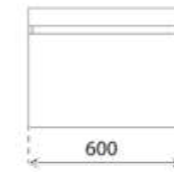

CICHY DOMYK
SILENT CLOSING

DO SAMODZIELNEGO
MONTAŻU
FOR SELF-ASSEMBLY

Provo / Salem

- minimalistyczna kolekcja drewnopodobna, z jedną lub dwoma szufladami
  minimalistic wood-like collection with one or two drawers
- front i korpus z laminowanej, utwardzanej płyty MDF o grubości 15mm
  front and body made of laminated, hardened MDF, 15mm thick
- szafki w dwóch wymiarach, dostępne z dedykowanymi umywalkami
  cabinets in two sizes, available with dedicated washbasins
- możliwość konfiguracji z blatami w 11 kolorach
  possible configuration with countertops in 11 colors
- kolekcja wyłącznie w wersji drewnopodobnej
  collection only in wood-like finish

SZAFKA
CABINET
PROVO 60

WYMIARY (MM) **600 x 460 x 465**
DIMENSIONS (MM)
MATERIAL MATERIAL **MDF** MDF

EAN EAN **5900378339908**
COLOUR KOLOR **OLCHA** ALDER

SZAFKA
CABINET
SALEM 80

WYMIARY (MM) **800 x 460 x 500**
DIMENSIONS (MM)
MATERIAL MATERIAL **MDF** MDF

EAN EAN **5900378339885**
COLOUR KOLOR **OLCHA** ALDER