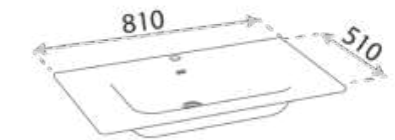

Mesa

- elegancka szafka łazienkowa stojąco – wisząca z jedną szufladą w kolorze białym matowym
  elegant standing/wall-mounted bathroom cabinet with one drawer in matte white color
- uniwersalny charakter mebla pasuje zarówno do wnętrz klasycznych, jak i nowoczesnych
  the universal character of the furniture fits both classic and modern interiors
- front i korpus z utwardzanej, lakierowanej płyty MDF o grubości 15mm
  front and body made of hardened, lacquered MDF board, 15mm thick
- malowane nogi z litego drewna
  painting solid wood legs
- szafka w komplecie z dedykowaną umywalką
  set with dedicated washbasin

WYMIARY (MM) **800 X 500 X 850**
DIMENSIONS (MM)
MATERIAL MATERIAL **MDF** MDF
EAN EAN **5900378333623**
COLOUR KOLOR **BIAŁY** WHITE