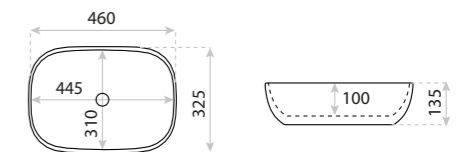

15
LAT

DIMENSIONS (MM) WYMIARY (MM) **410 x 410 x 150**
EAN EAN **5908211470849**
COLOUR KOLOR **BIAŁY** WHITE
MATERIAL MATERIAŁ **CERAMIKA** CERAMIC
OVERFLOW PRZELEW **TAK** YES
FAUCET HOLE OTWÓR NA ARMATURĘ **TAK** YES

15
LAT

DIMENSIONS (MM) WYMIARY (MM) **410 x 410 x 140**
EAN EAN **5900378310228**
COLOUR KOLOR **BIAŁY** WHITE
MATERIAL MATERIAŁ **CERAMIKA** CERAMIC
OVERFLOW PRZELEW **NIE** NO
FAUCET HOLE OTWÓR NA ARMATURĘ **NIE** NO

15
LAT

DIMENSIONS (MM) WYMIARY (MM) **460 x 470 x 140**
EAN EAN **5908211470863**
COLOUR KOLOR **BIAŁY** WHITE
MATERIAL MATERIAŁ **CERAMIKA** CERAMIC
OVERFLOW PRZELEW **TAK** YES
FAUCET HOLE OTWÓR NA ARMATURĘ **NIE** NO

15
LAT

DIMENSIONS (MM) WYMIARY (MM) **460 x 325 x 135**
EAN EAN **5908211479439**
COLOUR KOLOR **BIAŁY** WHITE
MATERIAL MATERIAŁ **CERAMIKA** CERAMIC
OVERFLOW PRZELEW **NIE** NO
FAUCET HOLE OTWÓR NA ARMATURĘ **NIE** NO