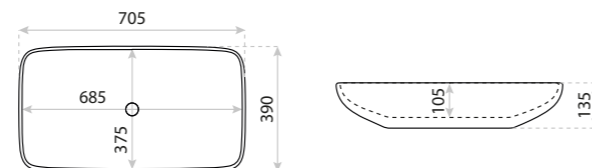

CIEŃKI RANT
THIN RIM