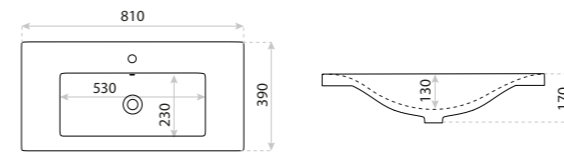

15
LAT

UMYWALKA MEBLOWA
UNDERCOUNTER BASIN

NEVADA 60

DIMENSIONS (MM) WYMIARY (MM) **610 x 470 x 210**
EAN EAN **5908211406084**
COLOUR KOLOR **BIAŁY** WHITE
MATERIAL MATERIAŁ **CERAMIKA** CERAMIC
OVERFLOW PRZELEW **TAK** YES
FAUCET HOLE OTWÓR NA ARMATURĘ **TAK** YES