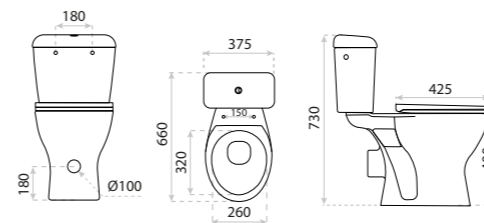

KOMPAKT
COMPACT TOILET
SILIA BLACK

DIMENSIONS (MM) WYMIARY (MM) **460 x 660 x 540**
EAN EAN **5900378332527**
COLOUR KOLOR **CZARNY MAT** BLACK MATT
MATERIAL MATERIAL **CERAMIKA** CERAMIC
SIDE MOUNT MOCOWANIE BOCZNE **UKRYTE** HIDE
RIMLESS BEZRANTOWOŚĆ **TAK** YES
SEAT MATERIAL MATERIAL DESKI **TWARDA, DUROPLAST** HARD
HINGE MATERIAL ZAWIASY **METALOWE** METAL
DRAIN ODPLYW **UNIWERSALNY** UNIVERSAL

KOMPAKT
COMPACT TOILET
SILIA BLACK GOLD LINE

DIMENSIONS (MM) WYMIARY (MM) **460 x 660 x 540**
EAN EAN **5900378332510**
COLOUR KOLOR **CZARNY/ZŁOTY MAT** BLACK / GOLD MATT
MATERIAL MATERIAL **CERAMIKA** CERAMIC
SIDE MOUNT MOCOWANIE BOCZNE **UKRYTE** HIDE
RIMLESS BEZRANTOWOŚĆ **TAK** YES
SEAT MATERIAL MATERIAL DESKI **TWARDA, DUROPLAST** HARD
HINGE MATERIAL ZAWIASY **METALOWE** METAL
DRAIN ODPLYW **UNIWERSALNY** UNIVERSAL

15
LAT

KOMPAKT
COMPACT TOILET
ZETA RIM

DIMENSIONS (MM) WYMIARY (MM) **375 x 660 x 730**
EAN EAN **5900378310426**
COLOUR KOLOR **BIAŁY** WHITE
MATERIAL MATERIAL **CERAMIKA** CERAMIC
SIDE MOUNT MOCOWANIE BOCZNE **WIDOCZNE** VISIBLE
RIMLESS BEZRANTOWOŚĆ **TAK** YES
SEAT MATERIAL MATERIAL DESKI **TWARDA, POLIPROPYLEN** HARD
HINGE MATERIAL ZAWIASY **METALOWE** METAL
DRAIN ODPLYW **POZIOMY** HORIZONTAL