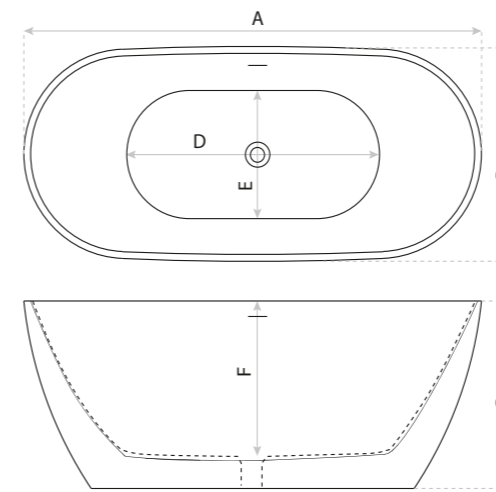

IRUN

MATERIAL MATERIAL **AKRYL** ACRYLIC
COLOUR KOLOR **BIAŁY** WHITE
SHAPE KSZTAŁT **OWALNY** OVAL

10
LAT

CLICK-
CLACK

EAN	A (mm)	B (mm)	C (mm)	D (mm)	E (mm)	F (mm)	POJEMNOŚĆ CAPACITY (L)
5900378345138	1600	730	580	1000	450	440	205

310

10
LAT

GWARANCJA
10-YEAR WARRANTY

W KOMPLECIE ZE
STELAZEM I NÓŻKAMI
COMPLETE WITH FRAME AND LEGS

CLICK-
CLACK

SYFON Z KORKIEM
CLICK-CLACK
SIPHON WITH CLICK-CLACK PLUG

WBUDOWANY
PRZELEW
INTEGRAL OVERFLOW

ZINTEGROWANA
OBUDOWA
INTEGRATED CASING

311