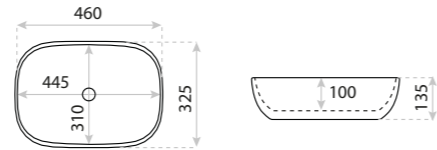

UMYWALKA NABLATOWA
COUNTERTOP WASHBASIN
MERIDA BLACK

DIMENSIONS (MM)	WYMIARY (MM)	370 x 370 x 120
	EAN EAN	5908211406039
COLOUR KOLOR		CZARNY MAT BLACK MATT
MATERIAL MATERIAŁ		CERAMIKA CERAMIC
OVERFLOW PRZELEW		NIE NO
FAUCET HOLE OTWÓR NA ARMATURĘ		NIE NO