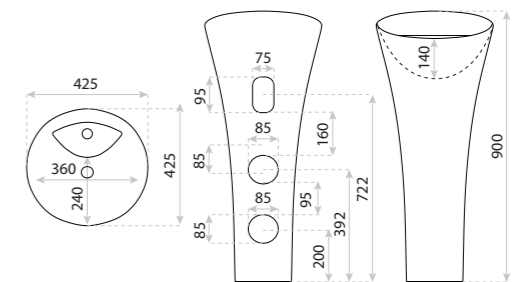

15
LAT

UMYWALKA STOJĄCA
FREE-STANDING WASHBASIN
LAVANDINO

DIMENSIONS (MM)	WYMIARY (MM)	450 x 385 x 860
EAN	EAN	5900378308102
COLOUR	KOLOR	BIAŁY WHITE
MATERIAL	MATERIAŁ	CERAMIKA CERAMIC
OVERFLOW	PRZELEW	TAK YES
FAUCET HOLE	OTWÓR NA ARMATURĘ	TAK YES

15
LAT

UMYWALKA STOJĄCA
FREE-STANDING WASHBASIN
ELENA

DIMENSIONS (MM)	WYMIARY (MM)	410 x 450 x 815
EAN	EAN	5908211484259
COLOUR	KOLOR	BIAŁY WHITE
MATERIAL	MATERIAŁ	CERAMIKA CERAMIC
OVERFLOW	PRZELEW	TAK YES
FAUCET HOLE	OTWÓR NA ARMATURĘ	NIE NO

15
LAT

UMYWALKA STOJĄCA
FREE-STANDING WASHBASIN
SOFT

DIMENSIONS (MM)	WYMIARY (MM)	425 x 425 x 950
EAN	EAN	5900378308089
COLOUR	KOLOR	BIAŁY WHITE
MATERIAL	MATERIAŁ	CERAMIKA CERAMIC
OVERFLOW	PRZELEW	TAK YES
FAUCET HOLE	OTWÓR NA ARMATURĘ	TAK YES