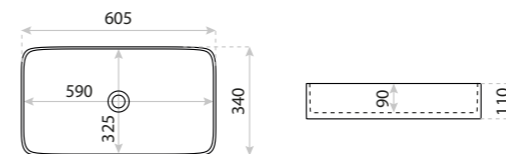

UMYWALKA NABLATOWA
COUNTERTOP WASHBASIN
PASANA GREY

DIMENSIONS (MM)	WYMIARY (MM)	605 x 340 x 110
	EAN EAN	5900378325918
	COLOUR KOLOR	SZARY MAT GREY MATT
	MATERIAL MATERIAŁ	CERAMIKA CERAMIC
	OVERFLOW PRZELEW	NIE NO
FAUCET HOLE OTWÓR NA ARMATURĘ		NIE NO