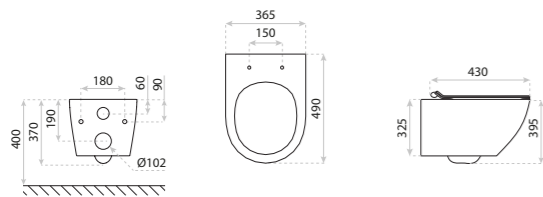

smart

MISKA WISZĄCA
HANGING BOWL
DOLA

DIMENSIONS (MM) WYMIARY (MM) **355 x 530 x 455**
EAN EAN **5900378332886**
COLOUR KOLOR **BIAŁY** WHITE
MATERIAL MATERIAŁ **CERAMIKA** CERAMIC
SIDE MOUNT MOCOWANIE BOCZNE **UKRYTE** HIDDEN
RIMLESS BEZRANTOWOŚĆ **TAK** YES
SEAT MATERIAL MATERIAŁ DESKI **TWARDA** HARD
HINGE MATERIAL ZAWIASY **METALOWE** METAL
FIXING SCREW SPACING ROZSTAW ŚRUB
IN THE BOWL MOCUJĄCYCH W MISCE **180**

MISKA WISZĄCA
HANGING BOWL

LAGO GREY

DIMENSIONS (MM)	WYMIARY (MM)	340 x 485 x 370
EAN	EAN	5900378310549
COLOUR	KOLOR	SZARY MAT GREY MATT
MATERIAL	MATERIAŁ	CERAMIKA CERAMIC
SIDE MOUNT	MOCOWANIE BOCZNE	UKRYTE HIDDEN
RIMLESS	BEZRANTOWOŚĆ	TAK YES
SEAT MATERIAL	MATERIAŁ DESKI	TWARDA, DUROPLAST HARD
HINGE MATERIAL	ZAWIASY	METALOWE METAL
FIXING SCREW SPACING IN THE BOWL	ROZSTAW ŚRUB MOCUJĄCYCH W MISCE	180
BIDET	BIDET	TAK YES

MISKA WISZĄCA
HANGING BOWL

SOFI SLIM CHECKED GOLD

DIMENSIONS (MM)	WYMIARY (MM)	365 X 490 X 395
EAN	EAN	5900378326519
COLOUR	KOLOR	ZŁOTY/BIAŁY GOLD/WHITE
MATERIAL	MATERIAŁ	CERAMIKA CERAMIC
SIDE MOUNT	MOCOWANIE BOCZNE	UKRYTE HIDDEN
RIMLESS	BEZRANTOWOŚĆ	TAK YES
SEAT MATERIAL	MATERIAŁ DESKI	TWARDA, DUROPLAST HARD
HINGE MATERIAL	ZAWIASY	METALOWE METAL
FIXING SCREW SPACING IN THE BOWL	ROZSTAW ŚRUB MOCUJĄCYCH W MISCE	180
BIDET	BIDET	TAK YES

MISKA WISZĄCA
HANGING BOWL

SOFI SLIM FOLKLOR

DIMENSIONS (MM)	WYMIARY (MM)	365 X 490 X 395
	EAN	5900378335412
	COLOUR	INNY OTHER
	MATERIAL	CERAMIKA CERAMIC
SIDE MOUNT	MOCOWANIE BOCZNE	UKRYTE HIDDEN
	RIMLESS	TAK YES
SEAT MATERIAL	MATERIAŁ DESKI	TWARDA, DUROPLAST HARD
	HINGE MATERIAL	METALOWE METAL
FIXING SCREW SPACING IN THE BOWL	ROZSTAW ŚRUB MOCUJĄCYCH W MISCE	180