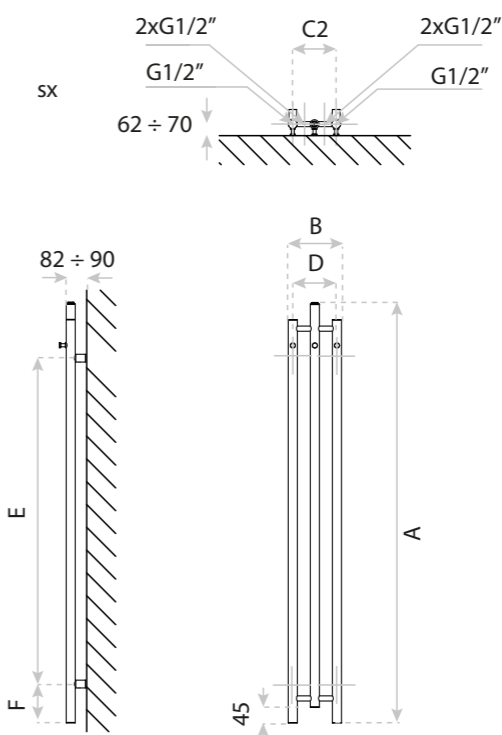

CALENTADOR BLACK

WYMIARY (MM) DIMENSIONS (MM)
EAN EAN

205 x 1200
5904194692230

205 x 1620
5904194692216

A (mm)	B (mm)	C2 (mm)	75/65/20°C (W)	55/45/20°C (W)	☺ (W)	D (mm)	E (mm)	F (mm)	🛠️ (dm³)	📦 (kg)	MAX (°C)	🕒 (kPa)
1200	200	170	214	108	300	170	840	150	2,7	5,1	95	1000
1620	205	170	314	159	400	170	1255	150	3,7	6,7	95	1000

A - WYSOKOŚĆ B - SZEROKOŚĆ C2 - ROZSTAW PODŁĄCZEŃ D - ROZSTAW MOCOWAŃ W POZIOMIE E - ROZSTAW MOCOWAŃ W PIONIE
F - ODLEGŁOŚĆ OD DOLNEJ OSI MOCOWAŃ DO DOLNEJ KRAWĘDZI KOLEKTORA, MAX - MAKSYMALNA TEMPERATURA PRACY
A - HEIGHT B - WIDTH C2 - CONNECTION SPACING D - HORIZONTAL MOUNTING SPACING E - VERTICAL MOUNTING SPACING
F - DISTANCE FROM THE LOWER AXIS OF THE FASTENERS TO THE LOWER EDGE OF THE COLLECTOR, MAX - MAXIMUM WORKING TEMPERATURE