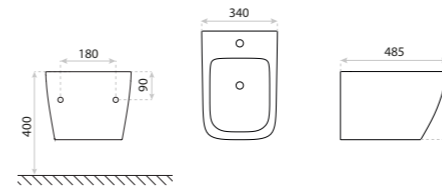

BIDET WISZĄCY
HANGING BIDET
SINTO BLACK

DIMENSIONS (MM) WYMIARY (MM) **365 x 490 x 325**
EAN EAN **5908211411033**
COLOUR KOLOR **CZARNY MAT** BLACK MATT
MATERIAL MATERIAL **CERAMIKA** CERAMIC
SIDE MOUNT MOCOWANIE
BOCZNE
COMPATIBLE KOMPATYBILNY Z MISKĄ **UKRYTE** HIDDEN
SINTO BLACK, SINTO BLACK 2.0, SINTO BLACK 3.0

BIDET WISZĄCY
HANGING BIDET
GALVE BLACK

DIMENSIONS (MM) WYMIARY (MM) **355 x 510 x 340**
EAN EAN **5900378310624**
COLOUR KOLOR **CZARNY MAT** BLACK MATT
MATERIAL MATERIAL **CERAMIKA** CERAMIC
SIDE MOUNT MOCOWANIE
BOCZNE
COMPATIBLE KOMPATYBILNY Z MISKĄ **UKRYTE** HIDDEN
GALVE BLACK

BIDET WISZĄCY
HANGING BIDET
LAGO GREY

DIMENSIONS (MM) WYMIARY (MM) **340 x 485 x 325**
EAN EAN **5900378310556**
COLOUR KOLOR **SZARY MAT** GREY MATT
MATERIAL MATERIAL **CERAMIKA** CERAMIC
SIDE MOUNT MOCOWANIE **UKRYTE** HIDDEN
COMPATIBLE KOMPATYBILNY Z MISKĄ **LAGO GREY**