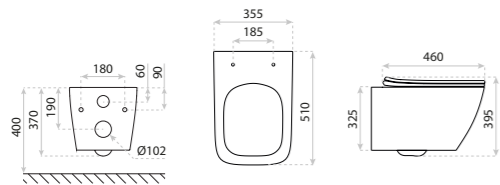

MISKA WISZĄCA
HANGING BOWL

SINTO BLACK 2.0

DIMENSIONS (MM)	WYMIARY (MM)	365 x 490 x 395
EAN	EAN	5900378345282
COLOUR	KOLOR	CZARNY MAT BLACK MATT
MATERIAL	MATERIAŁ	CERAMIKA CERAMIC
SIDE MOUNT	MOCOWANIE BOCZNE	UKRYTE HIDDEN
RIMLESS	BEZRANTOWOŚĆ	TAK YES
SEAT MATERIAL	MATERIAŁ DESKI	TWARDA, DUROPLAST HARD
HINGE MATERIAL	ZAWIASY	METALOWE METAL
FIXING SCREW SPACING	ROZSTAW ŚRUB	180
IN THE BOWL	MOCUJĄCYCH W MISCE	TAK
	BIDET	BIDET TAK YES

MISKA WISZĄCA
HANGING BOWL

SINTO BLACK 3.0

DIMENSIONS (MM)	WYMIARY (MM)	365 x 490 x 395
EAN	EAN	5900378356769
COLOUR	KOLOR	CZARNY MAT BLACK MATT
MATERIAL	MATERIAŁ	CERAMIKA CERAMIC
SIDE MOUNT	MOCOWANIE BOCZNE	UKRYTE HIDDEN
RIMLESS	BEZRANTOWOŚĆ	TAK YES
SEAT MATERIAL	MATERIAŁ DESKI	TWARDA, DUROPLAST HARD
HINGE MATERIAL	ZAWIASY	METALOWE METAL
FIXING SCREW SPACING	ROZSTAW ŚRUB	180
IN THE BOWL	MOCUJĄCYCH W MISCE	TAK
	BIDET	BIDET TAK YES

MISKA WISZĄCA
HANGING BOWL

ONIL BLACK

DIMENSIONS (MM)	WYMIARY (MM)	355 x 510 x 395
EAN	EAN	5900378333531
COLOUR	KOLOR	CZARNY MAT BLACK MATT
MATERIAL	MATERIAŁ	CERAMIKA CERAMIC
SIDE MOUNT	MOCOWANIE BOCZNE	UKRYTE HIDDEN
RIMLESS	BEZRANTOWOŚĆ	TAK YES
SEAT MATERIAL	MATERIAŁ DESKI	TWARDA, DUROPLAST HARD
HINGE MATERIAL	ZAWIASY	METALOWE METAL
FIXING SCREW SPACING	ROZSTAW ŚRUB	180
IN THE BOWL	MOCUJĄCYCH W MISCE	TAK YES
	BIDET	BIDET TAK YES

MISKA WISZĄCA
HANGING BOWL

LAGO BLACK

DIMENSIONS (MM)	WYMIARY (MM)	340 x 485 x 370
EAN	EAN	5908211411118
COLOUR	KOLOR	CZARNY MAT BLACK MATT
MATERIAL	MATERIAŁ	CERAMIKA CERAMIC
SIDE MOUNT	MOCOWANIE BOCZNE	UKRYTE HIDDEN
RIMLESS	BEZRANTOWOŚĆ	TAK YES
SEAT MATERIAL	MATERIAŁ DESKI	TWARDA, DUROPLAST HARD
HINGE MATERIAL	ZAWIASY	METALOWE METAL
FIXING SCREW SPACING	ROZSTAW ŚRUB	180
IN THE BOWL	MOCUJĄCYCH W MISCE	TAK YES
	BIDET	BIDET TAK YES