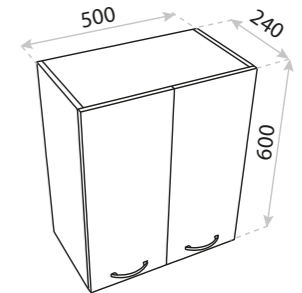

WYMIARY (MM) **500 x 240 x 600**
DIMENSIONS (MM)
EAN EAN **5900378314158**
COLOUR KOLOR **BIAŁY** WHITE
MATERIAL MATERIAL **PLYTA LAKIEROWANA**
LACQUERED BOARD