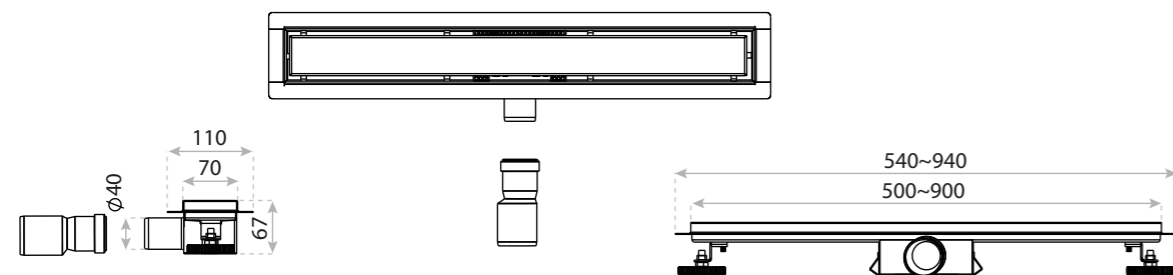

ODPŁYW LINIOWY
LINEAR DRAIN
PLATE STEEL

DIMENSIONS (MM)	WYMIARY (MM)	500
EAN	EAN	5900378315070
DIMENSIONS (MM)	WYMIARY (MM)	600
EAN	EAN	5900378315087
DIMENSIONS (MM)	WYMIARY (MM)	700
EAN	EAN	5900378315094
DIMENSIONS (MM)	WYMIARY (MM)	800
EAN	EAN	5900378315100
DIMENSIONS (MM)	WYMIARY (MM)	900
EAN	EAN	5900378315117

SIPHON SYFON	STAL NIERDZEWNA	STAINLESS STEEL
FLOW PRZEPŁYW	35 L/ MIN	
MATERIAL MATERIAŁ	STAL NIERDZEWNA	STAINLESS STEEL
OUTFLOW WYLOT	DN 40	
WYSOKOŚĆ INSTALACJI	52MM	
INSTALATION HEIGHT	TAK	YES
WKLEJANA PŁYTKA		
GLUED PLATE		

ODPŁYW LINIOWY
LINEAR DRAIN
PLATE

DIMENSIONS (MM)	WYMIARY (MM)	600
EAN	EAN	5900378310297
DIMENSIONS (MM)	WYMIARY (MM)	700
EAN	EAN	5900378310303
DIMENSIONS (MM)	WYMIARY (MM)	800
EAN	EAN	5900378310310
DIMENSIONS (MM)	WYMIARY (MM)	900
EAN	EAN	5908211470436

SIPHON SYFON	PCV	
FLOW PRZEPŁYW	35 L/ MIN	
MATERIAL MATERIAŁ	STAL NIERDZEWNA	STAINLESS STEEL
OUTFLOW WYLOT	DN 40	
WYSOKOŚĆ INSTALACJI	62MM	
INSTALATION HEIGHT	TAK	YES
WKLEJANA PŁYTKA		
GLUED PLATE		

ODPŁYW LINIOWY
LINEAR DRAIN
PLATE BLACK

DIMENSIONS (MM)	WYMIARY (MM)	600
EAN	EAN	5908211470399
DIMENSIONS (MM)	WYMIARY (MM)	700
EAN	EAN	5908211470405
DIMENSIONS (MM)	WYMIARY (MM)	800
EAN	EAN	5908211470412
DIMENSIONS (MM)	WYMIARY (MM)	900
EAN	EAN	5908211470429

SIPHON SYFON	PCV	
FLOW PRZEPŁYW	35 L/ MIN	
MATERIAL MATERIAŁ	STAL NIERDZEWNA	STAINLESS STEEL
OUTFLOW WYLOT	DN 40	
WYSOKOŚĆ INSTALACJI	62MM	
INSTALATION HEIGHT	TAK	YES
WKLEJANA PŁYTKA		
GLUED PLATE