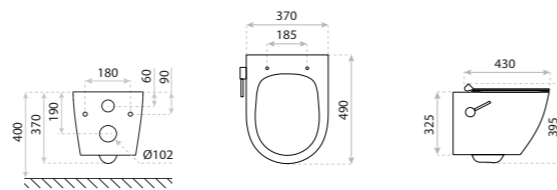

smart

MISKA WISZĄCA
HANGING BOWL
DOLA

DIMENSIONS (MM) WYMIARY (MM) **355 x 530 x 455**
EAN EAN **5900378332886**
COLOUR KOLOR **BIAŁY** WHITE
MATERIAL MATERIAŁ **CERAMIKA** CERAMIC
SIDE MOUNT MOCOWANIE BOCZNE **UKRYTE** HIDDEN
RIMLESS BEZRANTOWOŚĆ **TAK** YES
SEAT MATERIAL MATERIAŁ DESKI **TWARDA** HARD
HINGE MATERIAL ZAWIASY **METALOWE** METAL
FIXING SCREW SPACING ROZSTAW ŚRUB
IN THE BOWL MOCUJĄCYCH W MISCE **180**

MISKA WISZĄCA
HANGING BOWL
VERSONI

DIMENSIONS (MM) WYMIARY (MM) **360 X 535 X 400**
EAN EAN **5900378357483**
COLOUR KOLOR **BIAŁY** WHITE
MATERIAL MATERIAŁ **CERAMIKA** CERAMIC
SIDE MOUNT MOCOWANIE BOCZNE **UKRYTE** HIDDEN
RIMLESS BEZRANTOWOŚĆ **TAK** YES
SEAT MATERIAL MATERIAŁ DESKI **TWARDA, DUROPLAST** HARD
HINGE MATERIAL ZAWIASY **METALOWE** METAL
FIXING SCREW SPACING ROZSTAW ŚRUB
IN THE BOWL MOCUJĄCYCH W MISCE **180**

3.0
QUIET
TORNADO 3.0
QUIET

35

15
LAT

MISKA WISZĄCA Z FUNKCJĄ BIDETU
HANGING BOWL WITH BIDET FUNCTION

PARANA

DIMENSIONS (MM)	WYMIARY (MM)	365 X 515 X 385
EAN	EAN	5900378321583
COLOUR	KOLOR	BIAŁY WHITE
MATERIAL	MATERIAŁ	CERAMIKA CERAMIC
SIDE MOUNT	MOCOWANIE BOCZNE	UKRYTE HIDDEN
RIMLESS	BEZRANTOWOŚĆ	TAK YES
SEAT MATERIAL	MATERIAŁ DESKI	TWARDA, DUROPLAST HARD
HINGE MATERIAL	ZAWIASY	METALOWE METAL
FIXING SCREW SPACING	ROZSTAW ŚRUB	180
IN THE BOWL	MOCUJĄCYCH W MISCE	180

15
LAT

MISKA WISZĄCA Z FUNKCJĄ BIDETU
HANGING BOWL WITH BIDET FUNCTION

SALTO

DIMENSIONS (MM)	WYMIARY (MM)	370 x 490 x 395
EAN	EAN	5900378325079
COLOUR	KOLOR	BIAŁY WHITE
MATERIAL	MATERIAŁ	CERAMIKA CERAMIC
SIDE MOUNT	MOCOWANIE BOCZNE	UKRYTE HIDDEN
RIMLESS	BEZRANTOWOŚĆ	TAK YES
SEAT MATERIAL	MATERIAŁ DESKI	TWARDA, DUROPLAST HARD
HINGE MATERIAL	ZAWIASY	METALOWE METAL
FIXING SCREW SPACING	ROZSTAW ŚRUB	180
IN THE BOWL	MOCUJĄCYCH W MISCE	180