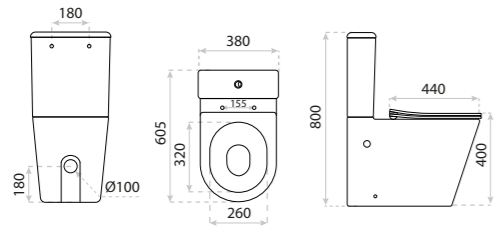

KOMPAKT
COMPACT TOILET
NEPTUN

DIMENSIONS (MM) WYMIARY (MM) **380 x 605 x 800**
EAN EAN **5900378325574**
COLOUR KOLOR **BIAŁY** WHITE
MATERIAL MATERIAL **CERAMIKA** CERAMIC
SIDE MOUNT MOCOWANIE BOCZNE **WIDOCZNE** VISIBLE
RIMLESS BEZRANTOWOŚĆ **TAK** YES
SEAT MATERIAL MATERIAL DESKI **TWARDA, DUROPLAST** HARD
HINGE MATERIAL ZAWIASY **METALOWE** METAL
DRAIN ODPLYW **UNIWERSALNY** UNIVERSAL