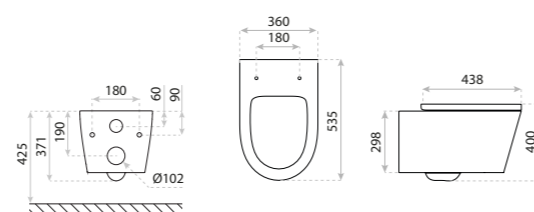

34

15 LAT
15 YEAR WARRANTY

DESKA
WOLNOOPADAJĄCA
SOFT-CLOSING TOILET SEAT

WYPINANE
ZAWIASY
REMOVABLE HINGES

RIM+
PÓŁOTWARTY
RIM+SEMI-OPEN

RIM+
OTWARTY
RIM+OPEN

RIM+
TORNADO
RIM+TORNADO

2.0
QUIET
TORNADO 2.0
QUIET

3.0
QUIET
TORNADO 3.0
QUIET

35