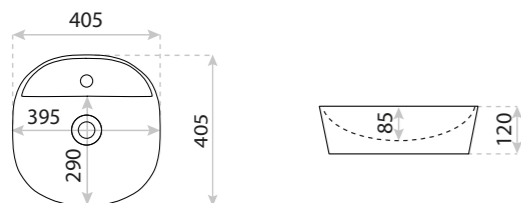

UMYWALKA NABLATOWA
COUNTERTOP WASHBASIN
PEREYA

DIMENSIONS (MM)	WYMIARY (MM)	505 x 385 x 120
EAN	EAN	5900378301615
COLOUR	KOLOR	BIAŁY WHITE
MATERIAL	MATERIAŁ	CERAMIKA CERAMIC
OVERFLOW	PRZELEW	NIE NO
FAUCET HOLE	OTWÓR NA ARMATURĘ	TAK YES