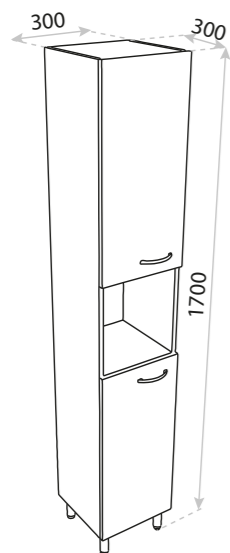

WYMIARY (MM) **300 x 300 x 1700**
DIMENSIONS (MM)
EAN EAN **5900378314608**
COLOUR KOLOR **BIAŁY** WHITE
MATERIAL MATERIAL **PLYTA LAKIEROWANA**
LACQUERED BOARD