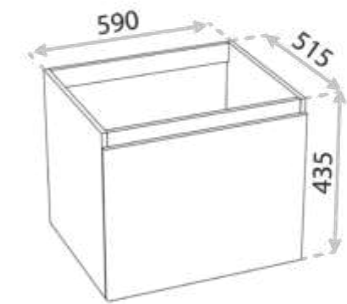

WYMIARY (MM) **590 X 515 X 435**
DIMENSIONS (MM)
MATERIAL MATERIAL **MDF** MDF

EAN EAN **5900378346616**
COLOUR KOLOR **KASZTAN** CHESTNUT
TOP BLAT **IRVINE STONE BLACK**