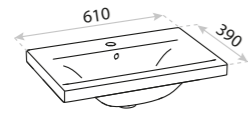

WYMIARY (MM) **300 x 250 x 1400**
DIMENSIONS (MM)
EAN EAN **5908211488141**
COLOUR KOLOR **BIALY** WHITE
MATERIAL MATERIAL **PLYTA**
LAKIEROWANA
LACQUERED BOARD

WYMIARY (MM) **605 x 390 x 542**
DIMENSIONS (MM)
EAN EAN **5900378356783**
COLOUR KOLOR **BIALY** WHITE
MATERIAL MATERIAL **PLYTA**
LAKIEROWANA
LACQUERED BOARD

WYMIARY (MM) **200 x 390 x 542**
DIMENSIONS (MM)
EAN EAN **5900378314653**
COLOUR KOLOR **BIALY** WHITE
MATERIAL MATERIAL **PLYTA**
LAKIEROWANA
LACQUERED BOARD