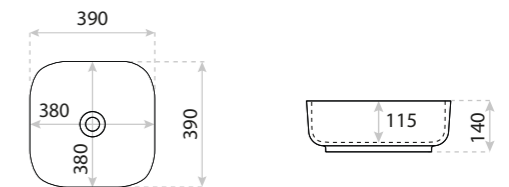

DIMENSIONS (MM)	WYMIARY (MM)	605 x 340 x 110
	EAN	5908211404622
COLOUR	KOLOR	CZARNY MAT BLACK MATT
MATERIAL	MATERIAŁ	CERAMIKA CERAMIC
OVERFLOW	PRZELEW	NIE NO
FAUCET HOLE	OTWÓR NA ARMATURĘ	NIE NO

DIMENSIONS (MM)	WYMIARY (MM)	505 x 400 x 140
	EAN	5900378325949
COLOUR	KOLOR	CZARNY MAT BLACK MATT
MATERIAL	MATERIAŁ	CERAMIKA CERAMIC
OVERFLOW	PRZELEW	NIE NO
FAUCET HOLE	OTWÓR NA ARMATURĘ	NIE NO

DIMENSIONS (MM)	WYMIARY (MM)	500 x 385 x 145
	EAN	5900378326359
COLOUR	KOLOR	INNY OTHER
MATERIAL	MATERIAŁ	CERAMIKA CERAMIC
OVERFLOW	PRZELEW	NIE NO
FAUCET HOLE	OTWÓR NA ARMATURĘ	NIE NO

DIMENSIONS (MM)	WYMIARY (MM)	390 x 390 x 140
	EAN	5900378334330
COLOUR	KOLOR	ZŁOTY MAT/CZARNY MAT GOLD MATT/BLACK MATT
MATERIAL	MATERIAŁ	CERAMIKA CERAMIC
OVERFLOW	PRZELEW	NIE NO
FAUCET HOLE	OTWÓR NA ARMATURĘ	NIE NO