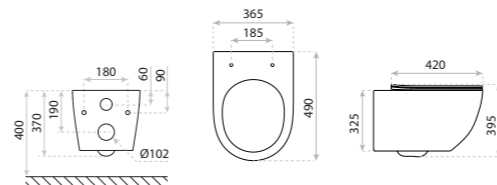

MISKA WISZĄCA
HANGING BOWL

GALVE BLACK

DIMENSIONS (MM)	WYMIARY (MM)	355 x 510 x 385
EAN	EAN	5908211415420
COLOUR	KOLOR	CZARNY MAT BLACK MATT
MATERIAL	MATERIAŁ	CERAMIKA CERAMIC
SIDE MOUNT	MOCOWANIE BOCZNE	UKRYTE HIDDEN
RIMLESS	BEZRANTOWOŚĆ	TAK YES
SEAT MATERIAL	MATERIAŁ DESKI	TWARDA, DUROPLAST HARD
HINGE MATERIAL	ZAWIASY	METALOWE METAL
FIXING SCREW SPACING	ROZSTAW ŚRUB	180
IN THE BOWL	MOCUJĄCYCH W MISCE	TAK
	BIDET	BIDET TAK YES

MISKA WISZĄCA
HANGING BOWL

SINTO BLACK

DIMENSIONS (MM)	WYMIARY (MM)	365 x 490 x 395
EAN	EAN	5908211405551
COLOUR	KOLOR	CZARNY MAT BLACK MATT
MATERIAL	MATERIAŁ	CERAMIKA CERAMIC
SIDE MOUNT	MOCOWANIE BOCZNE	UKRYTE HIDDEN
RIMLESS	BEZRANTOWOŚĆ	TAK YES
SEAT MATERIAL	MATERIAŁ DESKI	TWARDA, DUROPLAST HARD
HINGE MATERIAL	ZAWIASY	METALOWE METAL
FIXING SCREW SPACING	ROZSTAW ŚRUB	180
IN THE BOWL	MOCUJĄCYCH W MISCE	TAK
	BIDET	BIDET TAK YES

MISKA WISZĄCA
HANGING BOWL

SINTO BLACK 2.0

DIMENSIONS (MM)	WYMIARY (MM)	365 x 490 x 395
EAN	EAN	5900378345282
COLOUR	KOLOR	CZARNY MAT BLACK MATT
MATERIAL	MATERIAŁ	CERAMIKA CERAMIC
SIDE MOUNT	MOCOWANIE BOCZNE	UKRYTE HIDDEN
RIMLESS	BEZRANTOWOŚĆ	TAK YES
SEAT MATERIAL	MATERIAŁ DESKI	TWARDA, DUROPLAST HARD
HINGE MATERIAL	ZAWIASY	METALOWE METAL
FIXING SCREW SPACING	ROZSTAW ŚRUB	180
IN THE BOWL	MOCUJĄCYCH W MISCE	TAK
	BIDET	BIDET TAK YES

MISKA WISZĄCA
HANGING BOWL

SINTO BLACK 3.0

DIMENSIONS (MM)	WYMIARY (MM)	365 x 490 x 395
EAN	EAN	5900378356769
COLOUR	KOLOR	CZARNY MAT BLACK MATT
MATERIAL	MATERIAŁ	CERAMIKA CERAMIC
SIDE MOUNT	MOCOWANIE BOCZNE	UKRYTE HIDDEN
RIMLESS	BEZRANTOWOŚĆ	TAK YES
SEAT MATERIAL	MATERIAŁ DESKI	TWARDA, DUROPLAST HARD
HINGE MATERIAL	ZAWIASY	METALOWE METAL
FIXING SCREW SPACING	ROZSTAW ŚRUB	180
IN THE BOWL	MOCUJĄCYCH W MISCE	TAK
	BIDET	BIDET TAK YES