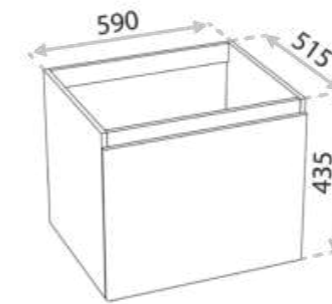

WYMIARY (MM) **590 X 515 X 435**
DIMENSIONS (MM)
MATERIAL MATERIAL **MDF** MDF

EAN EAN **5900378333593**
COLOUR KOLOR **BIAŁY** WHITE
TOP BLAT **IRVINE STONE WHITE**