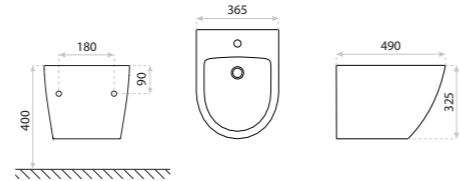

BIDET WISZĄCY
HANGING BIDET
SINTO BLACK

DIMENSIONS (MM) WYMIARY (MM) **365 x 490 x 325**
EAN EAN **5908211411033**
COLOUR KOLOR **CZARNY MAT** BLACK MATT
MATERIAL MATERIAL **CERAMIKA** CERAMIC
SIDE MOUNT MOCOWANIE
BOCZNE
COMPATIBLE KOMPATYBILNY Z MISKĄ **UKRYTE** HIDDEN
SINTO BLACK, SINTO BLACK 2.0, SINTO BLACK 3.0