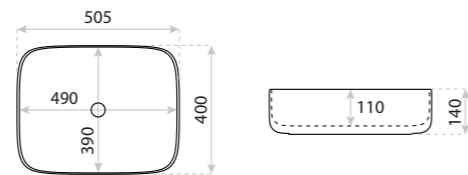

UMYWALKA NABLATOWA
COUNTERTOP WASHBASIN
FUEGO

DIMENSIONS (MM)	WYMIARY (MM)	500 x 385 x 145
	EAN	5900378326359
COLOUR	KOLOR	INNY OTHER
MATERIAL	MATERIAŁ	CERAMIKA CERAMIC
OVERFLOW	PRZELEW	NIE NO
FAUCET HOLE	OTWÓR NA ARMATURĘ	NIE NO