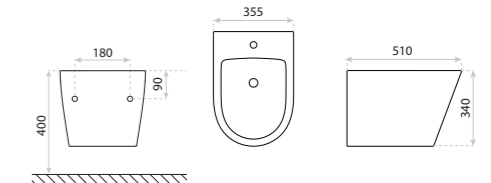

DIMENSIONS (MM) WYMIARY (MM) **365 x 490 x 325**
EAN EAN **5900378334019**
COLOUR KOLOR **INNY** OTHER
MATERIAL MATERIAL **CERAMIKA** CERAMIC
SIDE MOUNT MOCOWANIE
BOCZNE
COMPATIBLE KOMPATYBILNY Z MISKĄ **UKRYTE** HIDDEN
SOFI SLIM STONE

DIMENSIONS (MM) WYMIARY (MM) **365 x 490 x 325**
EAN EAN **5900378334002**
COLOUR KOLOR **INNY** OTHER
MATERIAL MATERIAL **CERAMIKA** CERAMIC
SIDE MOUNT MOCOWANIE
BOCZNE
COMPATIBLE KOMPATYBILNY Z MISKĄ **UKRYTE** HIDDEN
SOFI SLIM FIRE

DIMENSIONS (MM) WYMIARY (MM) **365 x 490 x 325**
EAN EAN **5908211411033**
COLOUR KOLOR **CZARNY MAT** BLACK MATT
MATERIAL MATERIAL **CERAMIKA** CERAMIC
SIDE MOUNT MOCOWANIE
BOCZNE
COMPATIBLE KOMPATYBILNY Z MISKĄ **UKRYTE** HIDDEN
SINTO BLACK, SINTO BLACK 2.0, SINTO BLACK 3.0

DIMENSIONS (MM) WYMIARY (MM) **355 x 510 x 340**
EAN EAN **5900378310624**
COLOUR KOLOR **CZARNY MAT** BLACK MATT
MATERIAL MATERIAL **CERAMIKA** CERAMIC
SIDE MOUNT MOCOWANIE
BOCZNE
COMPATIBLE KOMPATYBILNY Z MISKĄ **UKRYTE** HIDDEN
GALVE BLACK