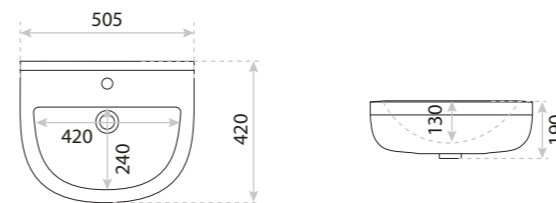

15
LAT

UMYWALKA WPUSZCZANA W BLAT
TOP-MOUNTED WASHBASIN
PUEBLA

DIMENSIONS (MM) WYMIARY (MM) **600 x 390 x 165**
EAN EAN **5900378301677**
COLOUR KOLOR **BIAŁY** WHITE
MATERIAL MATERIAŁ **CERAMIKA** CERAMIC
OVERFLOW PRZELEW **TAK** YES
FAUCET HOLE OTWÓR NA ARMATURĘ **NIE** NO