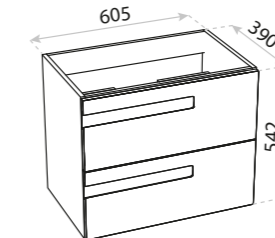

WYMIARY (MM) **605 x 390 x 542**
DIMENSIONS (MM)
EAN EAN **5908211488134**
COLOUR KOLOR **BIAŁY** WHITE
MATERIAL MATERIAL **PLYTA LAKIEROWANA**
LACQUERED BOARD