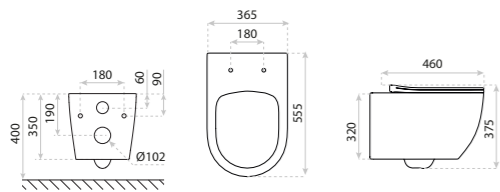

15
LAT

MISKA WISZĄCA
HANGING BOWL
SINTO 2.0

DIMENSIONS (MM)	WYMIARY (MM)	365 x 490 x 395
EAN	EAN	5900378334798
COLOUR	KOLOR	BIAŁY WHITE
MATERIAL	MATERIAŁ	CERAMIKA CERAMIC
SIDE MOUNT	MOCOWANIE BOCZNE	UKRYTE HIDDEN
RIMLESS	BEZRANTOWOŚĆ	TAK YES
SEAT MATERIAL	MATERIAŁ DESKI	TWARDA, DUROPLAST HARD
HINGE MATERIAL	ZAWIASY	METALOWE METAL
FIXING SCREW SPACING IN THE BOWL	ROZSTAW ŚRUB MOCUJĄCYCH W MISCE	180
	BIDET	TAK YES

15
LAT

MISKA WISZĄCA
HANGING BOWL
SINTO 3.0

DIMENSIONS (MM)	WYMIARY (MM)	365 x 490 x 395
EAN	EAN	5900378356752
COLOUR	KOLOR	BIAŁY WHITE
MATERIAL	MATERIAŁ	CERAMIKA CERAMIC
SIDE MOUNT	MOCOWANIE BOCZNE	UKRYTE HIDDEN
RIMLESS	BEZRANTOWOŚĆ	TAK YES
SEAT MATERIAL	MATERIAŁ DESKI	TWARDA, DUROPLAST HARD
HINGE MATERIAL	ZAWIASY	METALOWE METAL
FIXING SCREW SPACING IN THE BOWL	ROZSTAW ŚRUB MOCUJĄCYCH W MISCE	180
	BIDET	TAK YES

15
LAT

MISKA WISZĄCA
HANGING BOWL

SINTO GRANDE

DIMENSIONS (MM) WYMIARY (MM) 365 x 555 x 375
EAN EAN 5900378318088
COLOUR KOLOR BIAŁY WHITE
MATERIAL MATERIAŁ CERAMIKA CERAMIC
SIDE MOUNT MOCOWANIE BOCZNE UKRYTE HIDDEN
RIMLESS BEZRANTOWOŚĆ TAK YES
SEAT MATERIAL MATERIAŁ DESKI TWARDA, DUROPLAST HARD
HINGE MATERIAL ZAWIASY METALOWE METAL
FIXING SCREW SPACING ROZSTAW ŚRUB IN THE BOWL MOCUJĄCYCH W MISCE 180

15
LAT

MISKA WISZĄCA
HANGING BOWL

SINTO GRANDE 2.0

DIMENSIONS (MM) WYMIARY (MM) 365 x 520 x 385
EAN EAN 5900378334804
COLOUR KOLOR BIAŁY WHITE
MATERIAL MATERIAŁ CERAMIKA CERAMIC
SIDE MOUNT MOCOWANIE BOCZNE UKRYTE HIDDEN
RIMLESS BEZRANTOWOŚĆ TAK YES
SEAT MATERIAL MATERIAŁ DESKI TWARDA, DUROPLAST HARD
HINGE MATERIAL ZAWIASY METALOWE METAL
FIXING SCREW SPACING ROZSTAW ŚRUB IN THE BOWL MOCUJĄCYCH W MISCE 180