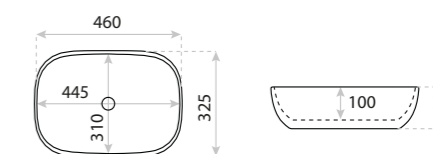

UMYWALKA NABLATOWA
COUNTERTOP WASHBASIN
CORDOBA BLACK

DIMENSIONS (MM)	WYMIARY (MM)	415 x 415 x 135
	EAN	5908211404653
COLOUR	KOLOR	CZARNY MAT BLACK MATT
MATERIAL	MATERIAŁ	CERAMIKA CERAMIC
OVERFLOW	PRZELEW	NIE NO
FAUCET HOLE	OTWÓR NA ARMATURĘ	NIE NO