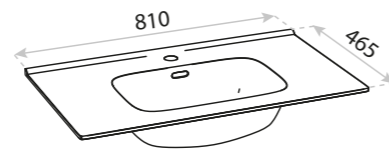

**MOŻLIWOŚCI KONFIGURACJI KOLEKCJI Z DEDYKOWANYMI BLATAMI
MEBLOWYMI ZNAJDUJĄ SIĘ NA STR. 266-267
PONIŻEJ PREZENTUJEMY PRZYKŁADOWE KONFIGURACJE**

POSSIBILITIES OF CONFIGURING THE COLLECTION WITH DEDICATED COUNTERTOPS CAN BE FOUND ON PAGES 266-267
BELOW ARE SOME EXAMPLES OF CONFIGURATIONS