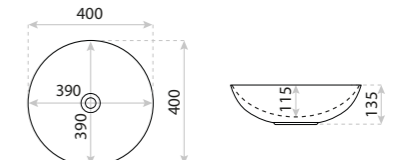

DIMENSIONS (MM)	WYMIARY (MM)	400 x 400 x 135
	EAN EAN	5900378334293
COLOUR KOLOR		CZARNY/BIAŁY MAT BLACK/
MATERIAL MATERIAŁ		WHITE MATT
OVERFLOW PRZELEW		CERAMIKA CERAMIC
FAUCET HOLE OTWÓR NA ARMATURĘ		NIE NO
		NIE NO

DIMENSIONS (MM)	WYMIARY (MM)	460 x 325 x 135
	EAN EAN	5900378334354
COLOUR KOLOR		CZARNY/BIAŁY MAT BLACK/
MATERIAL MATERIAŁ		WHITE MATT
OVERFLOW PRZELEW		CERAMIKA CERAMIC
FAUCET HOLE OTWÓR NA ARMATURĘ		NIE NO
		NIE NO

DIMENSIONS (MM)	WYMIARY (MM)	370 x 370 x 120
	EAN EAN	5908211406039
COLOUR KOLOR		CZARNY MAT BLACK MATT
MATERIAL MATERIAŁ		CERAMIKA CERAMIC
OVERFLOW PRZELEW		NIE NO
FAUCET HOLE OTWÓR NA ARMATURĘ		NIE NO

DIMENSIONS (MM)	WYMIARY (MM)	400 x 400 x 135
	EAN EAN	5900378334279
COLOUR KOLOR		CZARNY MAT BLACK MATT
MATERIAL MATERIAŁ		CERAMIKA CERAMIC
OVERFLOW PRZELEW		NIE NO
FAUCET HOLE OTWÓR NA ARMATURĘ		NIE NO