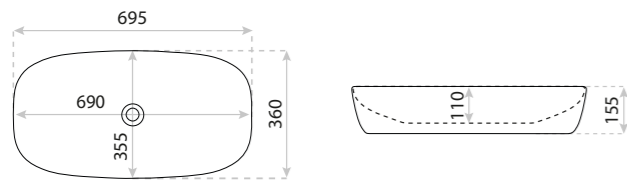

UMYWALKA NABLATOWA
COUNTERTOP WASHBASIN

PASANA WHITE MAT

DIMENSIONS (MM) WYMIARY (MM) **605 x 340 x 110**
EAN EAN **5900378325932**
COLOUR KOLOR **BIAŁY MAT** WHITE MATT
MATERIAL MATERIAŁ **CERAMIKA** CERAMIC
OVERFLOW PRZELEW **NIE** NO
FAUCET HOLE OTWÓR NA ARMATURĘ **NIE** NO