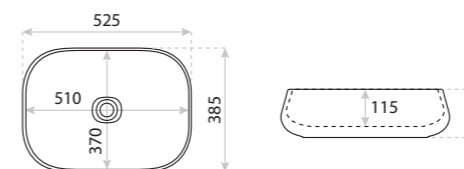

15
LAT

UMYWALKA NABLATOWA
COUNTERTOP WASHBASIN

GALERA MINI

DIMENSIONS (MM) WYMIARY (MM) **390 x 390 x 140**
EAN EAN **5900378334323**
COLOUR KOLOR **BIAŁY** WHITE
MATERIAL MATERIAŁ **CERAMIKA** CERAMIC
OVERFLOW PRZELEW **NIE** NO
FAUCET HOLE OTWÓR NA ARMATURĘ **NIE** NO