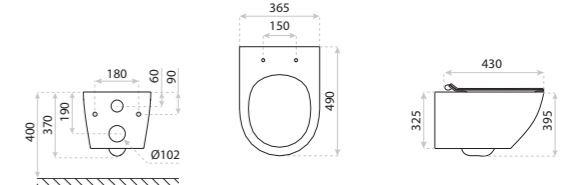

MISKA WISZĄCA
HANGING BOWL

ONIL BLACK

DIMENSIONS (MM)	WYMIARY (MM)	355 x 510 x 395
EAN	EAN	5900378333531
COLOUR	KOLOR	CZARNY MAT BLACK MATT
MATERIAL	MATERIAŁ	CERAMIKA CERAMIC
SIDE MOUNT	MOCOWANIE BOCZNE	UKRYTE HIDDEN
RIMLESS	BEZRANTOWOŚĆ	TAK YES
SEAT MATERIAL	MATERIAŁ DESKI	TWARDA, DUROPLAST HARD
HINGE MATERIAL	ZAWIASY	METALOWE METAL
FIXING SCREW SPACING	ROZSTAW ŚRUB	180
IN THE BOWL	MOCUJĄCYCH W MISCE	TAK YES
	BIDET	BIDET TAK YES

MISKA WISZĄCA
HANGING BOWL

LAGO BLACK

DIMENSIONS (MM)	WYMIARY (MM)	340 x 485 x 370
EAN	EAN	5908211411118
COLOUR	KOLOR	CZARNY MAT BLACK MATT
MATERIAL	MATERIAŁ	CERAMIKA CERAMIC
SIDE MOUNT	MOCOWANIE BOCZNE	UKRYTE HIDDEN
RIMLESS	BEZRANTOWOŚĆ	TAK YES
SEAT MATERIAL	MATERIAŁ DESKI	TWARDA, DUROPLAST HARD
HINGE MATERIAL	ZAWIASY	METALOWE METAL
FIXING SCREW SPACING	ROZSTAW ŚRUB	180
IN THE BOWL	MOCUJĄCYCH W MISCE	TAK YES
	BIDET	BIDET TAK YES

MISKA WISZĄCA Z FUNKCJĄ BIDETU
HANGING BOWL WITH BIDET FUNCTION

SALTO BLACK

DIMENSIONS (MM)	WYMIARY (MM)	370 x 490 x 395
EAN	EAN	5900378334255
COLOUR	KOLOR	CZARNY MAT BLACK MATT
MATERIAL	MATERIAŁ	CERAMIKA CERAMIC
SIDE MOUNT	MOCOWANIE BOCZNE	UKRYTE HIDDEN
RIMLESS	BEZRANTOWOŚĆ	TAK YES
SEAT MATERIAL	MATERIAŁ DESKI	TWARDA, DUROPLAST HARD
HINGE MATERIAL	ZAWIASY	METALOWE METAL
FIXING SCREW SPACING	ROZSTAW ŚRUB	180
IN THE BOWL	MOCUJĄCYCH W MISCE	180

MISKA WISZĄCA
HANGING BOWL

SOFI SLIM KRESZ

DIMENSIONS (MM)	WYMIARY (MM)	365 x 490 x 395
EAN	EAN	5900378335405
COLOUR	KOLOR	INNY OTHER
MATERIAL	MATERIAŁ	CERAMIKA CERAMIC
SIDE MOUNT	MOCOWANIE BOCZNE	UKRYTE HIDDEN
RIMLESS	BEZRANTOWOŚĆ	TAK YES
SEAT MATERIAL	MATERIAŁ DESKI	TWARDA, DUROPLAST HARD
HINGE MATERIAL	ZAWIASY	METALOWE METAL
FIXING SCREW SPACING	ROZSTAW ŚRUB	180
IN THE BOWL	MOCUJĄCYCH W MISCE	180