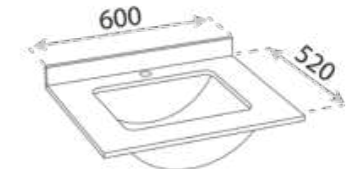

UMYWALKA Z BLATEM IRVINE STONE BLACK
WASHBASIN WITH IRVINE STONE BLACK TOP
IRVINE 60