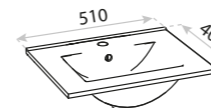

UMYWALKA
WASHBASIN
FLORYDA 50