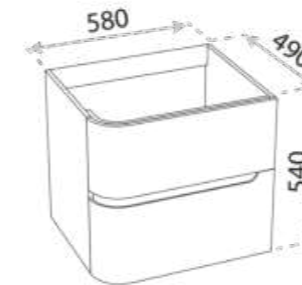

WYMIARY (MM) **580 X 490 X 540**
DIMENSIONS (MM)
MATERIAL MATERIAŁ **PVC PVC**

EAN EAN **5900378335559**
COLOUR KOLOR **BIAŁY WHITE**
EAN EAN **5900378335573**
COLOUR KOLOR **CZARNY BLACK**