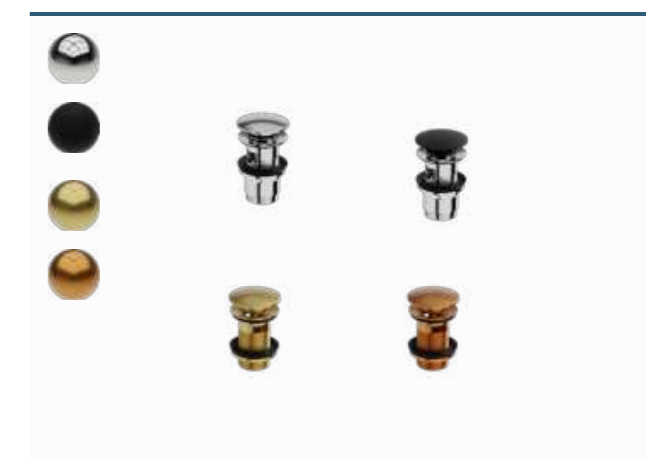

KOREK CLICK-CLACK FULL COLOR
CLICK-CLACK DRAINER PLUG FULL COLOR

ORION

MATERIAL MATERIAL **STAL NIERDZEWNA** STAINLESS STEEL

EAN	KOLOR COLOUR
5900378357223	CHROM CHROME
5900378357230	CZARNY MAT BLACK MATT
5900378357247	SZCZOTKOWANY ŻŁOTY BRUSHED GOLD
5900378357254	SZCZOTKOWANA MIEDŹ BRUSHED COPPER