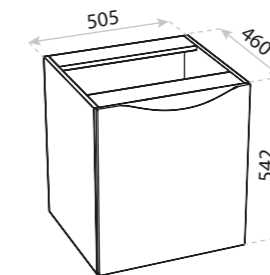

WYMIARY (MM) **505 x 460 x 542**
DIMENSIONS (MM)
EAN EAN **5900378324775**
COLOUR KOLOR **BIAŁY** WHITE
MATERIAL MATERIAL **PLYTA LAKIEROWANA**
LACQUERED BOARD