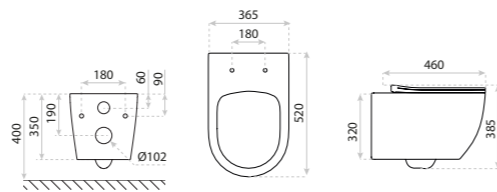

15
LAT

MISKA WISZĄCA
HANGING BOWL
SINTO 2.0

DIMENSIONS (MM)	WYMIARY (MM)	365 x 490 x 395
EAN	EAN	5900378334798
COLOUR	KOLOR	BIAŁY WHITE
MATERIAL	MATERIAŁ	CERAMIKA CERAMIC
SIDE MOUNT	MOCOWANIE BOCZNE	UKRYTE HIDDEN
RIMLESS	BEZRANTOWOŚĆ	TAK YES
SEAT MATERIAL	MATERIAŁ DESKI	TWARDA, DUROPLAST HARD
HINGE MATERIAL	ZAWIASY	METALOWE METAL
FIXING SCREW SPACING IN THE BOWL	ROZSTAW ŚRUB MOCUJĄCYCH W MISCE	180
	BIDET	TAK YES

15
LAT

MISKA WISZĄCA
HANGING BOWL
SINTO 3.0

DIMENSIONS (MM)	WYMIARY (MM)	365 x 490 x 395
EAN	EAN	5900378356752
COLOUR	KOLOR	BIAŁY WHITE
MATERIAL	MATERIAŁ	CERAMIKA CERAMIC
SIDE MOUNT	MOCOWANIE BOCZNE	UKRYTE HIDDEN
RIMLESS	BEZRANTOWOŚĆ	TAK YES
SEAT MATERIAL	MATERIAŁ DESKI	TWARDA, DUROPLAST HARD
HINGE MATERIAL	ZAWIASY	METALOWE METAL
FIXING SCREW SPACING IN THE BOWL	ROZSTAW ŚRUB MOCUJĄCYCH W MISCE	180
	BIDET	TAK YES

15
LAT

MISKA WISZĄCA
HANGING BOWL

SINTO GRANDE

DIMENSIONS (MM) WYMIARY (MM) 365 x 555 x 375
EAN EAN 5900378318088
COLOUR KOLOR BIAŁY WHITE
MATERIAL MATERIAŁ CERAMIKA CERAMIC
SIDE MOUNT MOCOWANIE BOCZNE UKRYTE HIDDEN
RIMLESS BEZRANTOWOŚĆ TAK YES
SEAT MATERIAL MATERIAŁ DESKI TWARDA, DUROPLAST HARD
HINGE MATERIAL ZAWIASY METALOWE METAL
FIXING SCREW SPACING ROZSTAW ŚRUB IN THE BOWL MOCUJĄCYCH W MISCE 180

15
LAT

MISKA WISZĄCA
HANGING BOWL

SINTO GRANDE 2.0

DIMENSIONS (MM) WYMIARY (MM) 365 x 520 x 385
EAN EAN 5900378334804
COLOUR KOLOR BIAŁY WHITE
MATERIAL MATERIAŁ CERAMIKA CERAMIC
SIDE MOUNT MOCOWANIE BOCZNE UKRYTE HIDDEN
RIMLESS BEZRANTOWOŚĆ TAK YES
SEAT MATERIAL MATERIAŁ DESKI TWARDA, DUROPLAST HARD
HINGE MATERIAL ZAWIASY METALOWE METAL
FIXING SCREW SPACING ROZSTAW ŚRUB IN THE BOWL MOCUJĄCYCH W MISCE 180