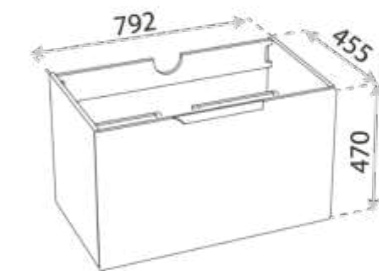

WYMIARY (MM) **792 X 455 X 470**
DIMENSIONS (MM)
MATERIAL MATERIAL **MDF** MDF

EAN EAN **5900378345459**
COLOUR KOLOR **CZARNY MAT** BLACK MATT