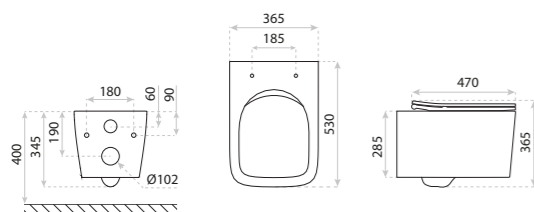

15
LAT

MISKA WISZĄCA
HANGING BOWL

LAGO 3.0

DIMENSIONS (MM)	WYMIARY (MM)	340 x 485 x 370
EAN	EAN	5900378344858
COLOUR	KOLOR	BIAŁY WHITE
MATERIAL	MATERIAŁ	CERAMIKA CERAMIC
SIDE MOUNT	MOCOWANIE BOCZNE	UKRYTE HIDDEN
RIMLESS	BEZRANTOWOŚĆ	TAK YES
SEAT MATERIAL	MATERIAŁ DESKI	TWARDA, DUROPLAST HARD
HINGE MATERIAL	ZAWIASY	METALOWE METAL
FIXING SCREW SPACING IN THE BOWL	ROZSTAW ŚRUB MOCUJĄCYCH W MISCE	180
	BIDET	TAK YES

smart

MISKA WISZĄCA
HANGING BOWL
MURYA

DIMENSIONS (MM) WYMIARY (MM) **365 x 530 x 438**
EAN EAN **5900378332879**
COLOUR KOLOR **BIAŁY** WHITE
MATERIAL MATERIAŁ **CERAMIKA** CERAMIC
SIDE MOUNT MOCOWANIE BOCZNE **UKRYTE** HIDDEN
RIMLESS BEZRANTOWOŚĆ **TAK** YES
SEAT MATERIAL MATERIAŁ DESKI **TWARDA** HARD
HINGE MATERIAL ZAWIASY **METALOWE** METAL
FIXING SCREW SPACING ROZSTAW ŚRUB
IN THE BOWL MOCUJĄCYCH W MISCE **180**

smart

MISKA WISZĄCA
HANGING BOWL
DOLA

DIMENSIONS (MM) WYMIARY (MM) **355 x 530 x 455**
EAN EAN **5900378332886**
COLOUR KOLOR **BIAŁY** WHITE
MATERIAL MATERIAŁ **CERAMIKA** CERAMIC
SIDE MOUNT MOCOWANIE BOCZNE **UKRYTE** HIDDEN
RIMLESS BEZRANTOWOŚĆ **TAK** YES
SEAT MATERIAL MATERIAŁ DESKI **TWARDA** HARD
HINGE MATERIAL ZAWIASY **METALOWE** METAL
FIXING SCREW SPACING ROZSTAW ŚRUB
IN THE BOWL MOCUJĄCYCH W MISCE **180**

MISKA WISZĄCA
HANGING BOWL
MURYA

DIMENSIONS (MM) WYMIARY (MM) **365 X 530 X 365**
EAN EAN **5900378325161**
COLOUR KOLOR **BIAŁY** WHITE
MATERIAL MATERIAŁ **CERAMIKA** CERAMIC
SIDE MOUNT MOCOWANIE BOCZNE **UKRYTE** HIDDEN
RIMLESS BEZRANTOWOŚĆ **TAK** YES
SEAT MATERIAL MATERIAŁ DESKI **TWARDA, DUROPLAST** HARD
HINGE MATERIAL ZAWIASY **METALOWE** METAL
FIXING SCREW SPACING ROZSTAW ŚRUB
IN THE BOWL MOCUJĄCYCH W MISCE **180**