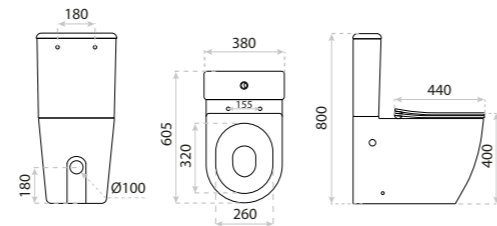

KOMPAKT
COMPACT TOILET
POSEJDON

DIMENSIONS (MM) WYMIARY (MM) **370 x 640 x 800**
EAN EAN **5900378325567**
COLOUR KOLOR **BIALY** WHITE
MATERIAL MATERIAL **CERAMIKA** CERAMIC
SIDE MOUNT MOCOWANIE BOCZNE **WIDOCZNE** VISIBLE
RIMLESS BEZRANTOWOŚĆ **TAK** YES
SEAT MATERIAL MATERIAL DESKI **TWARDA, DUROPLAST** HARD
HINGE MATERIAL ZAWIASY **METALOWE** METAL
DRAIN ODPLYW **UNIWERSALNY** UNIVERSAL