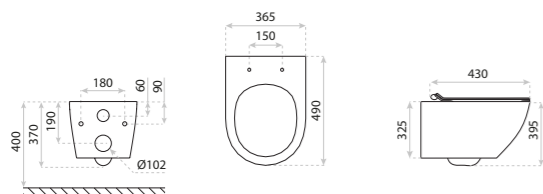

SOFI SLIM GOLDEN NEVER DIE

DIMENSIONS (MM)	WYMIARY (MM)	365 X 490 X 395
EAN	EAN	5900378326533
COLOUR	KOLOR	ZŁOTY/BIAŁY GOLD/WHITE
MATERIAL	MATERIAŁ	CERAMIKA CERAMIC
SIDE MOUNT	MOCOWANIE BOCZNE	UKRYTE HIDDEN
RIMLESS	BEZRANTOWOŚĆ	TAK YES
SEAT MATERIAL	MATERIAŁ DESKI	TWARDA, DUROPLAST HARD
HINGE MATERIAL	ZAWIASY	METALOWE METAL
FIXING SCREW SPACING IN THE BOWL	ROZSTAW ŚRUB MOCUJĄCYCH W MISCE	180

MISKA WISZĄCA
HANGING BOWL