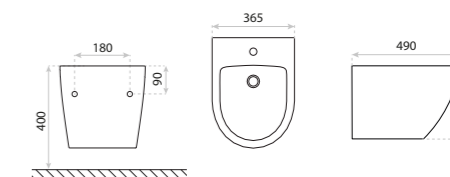

BIDET WISZĄCY
HANGING BIDET
ONIL

15
LAT

DIMENSIONS (MM) WYMIARY (MM) **355 x 510 x 325**
EAN EAN **5900378344834**
COLOUR KOLOR **BIAŁY** WHITE
MATERIAL MATERIAŁ **CERAMIKA** CERAMIC
SIDE MOUNT MOCOWANIE **UKRYTE** HIDDEN
BOCZNE **ONIL**
COMPATIBLE KOMPATYBILNY Z MISKĄ