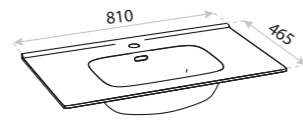

UMYWALKA
WASHBASIN
MINNESOTA 80