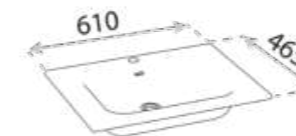

SZAFKA Z UMYWALKĄ
CABINET WITH WASHBASIN
OREGON 60

WYMIARY (MM) **592 X 455 X 470**
DIMENSIONS (MM)
MATERIAL MATERIAL **MDF** MDF

EAN EAN **5900378345442**
COLOUR KOLOR **CZARNY MAT** BLACK MATT

UMYWALKA
WASHBASIN
OREGON 60