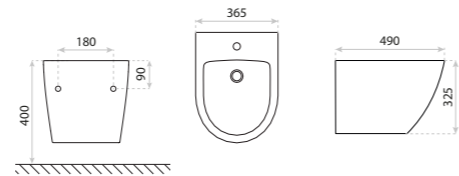

BIDET WISZĄCY
HANGING BIDET

SOFI CHECKED GOLD

DIMENSIONS (MM) WYMIARY (MM) **365 x 490 x 325**
EAN EAN **5900378334026**
COLOUR KOLOR **ZŁOTY/BIAŁY** GOLD/WHITE
MATERIAL MATERIAŁ **CERAMIKA** CERAMIC
SIDE MOUNT MOCOWANIE **UKRYTE** HIDDEN
BOCZNE
COMPATIBLE KOMPATYBILNY Z MISKĄ **SOFI SLIM CHECKED GOLD**