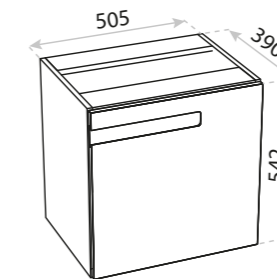

SZAFKA
CABINET
MODUŁ 20
MODULE

WYMIARY (MM) **505 x 390 x 542**
DIMENSIONS (MM)
EAN EAN **5900378314646**
COLOUR KOLOR **BIALY** WHITE
MATERIAL MATERIAL **PLYTA**
LAKIEROWANA
LACQUERED BOARD