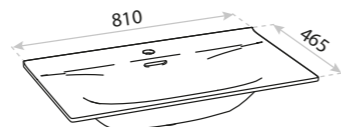

SZAFKA MINNESOTA WOOD BLACK 80
CABINET MINNESOTA WOOD BLACK 80
+ **UMYWALKA KOLORADO 80**
+ WASHBASIN KOLORADO 80