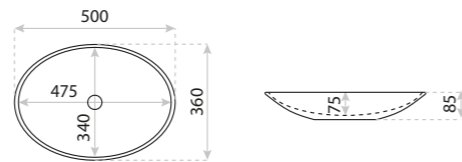

15
LAT

UMYWALKA NABLATOWA
COUNTERTOP WASHBASIN
TRIANGO

DIMENSIONS (MM) WYMIARY (MM) **590 x 390 x 135**
EAN EAN **5900378310174**
COLOUR KOLOR **BIAŁY** WHITE
MATERIAL MATERIAŁ **CERAMIKA** CERAMIC
OVERFLOW PRZELEW **NIE** NO
FAUCET HOLE OTWÓR NA ARMATURĘ **NIE** NO