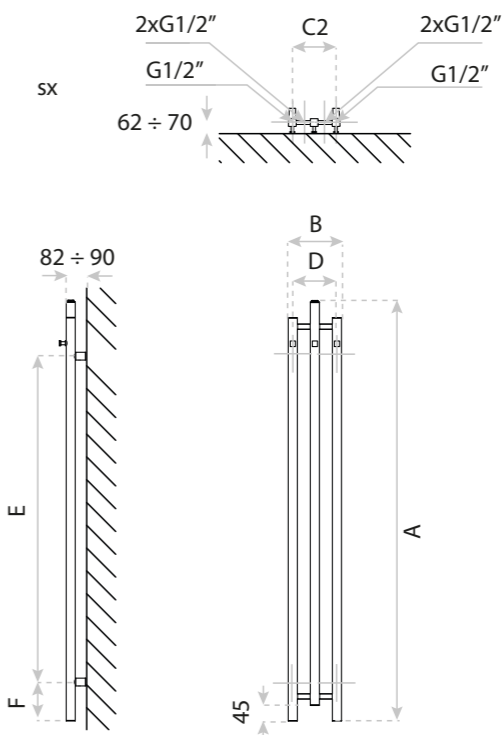

CALENTADOR QR BLACK

WYMIARY (MM) DIMENSIONS (MM)
EAN EAN

205 x 1200	205 x 1620
5904194692193	5904194692179

A (mm)	B (mm)	C2 (mm)	75/65/20°C (W)	55/45/20°C (W)	☺ (W)	D (mm)	E (mm)	F (mm)	🛢️ (dm³)	📦 (kg)	MAX (°C)	🕒 (kPa)
1200	200	170	214	108	300	170	840	150	2,7	5,1	95	1000
1620	205	170	314	159	400	170	1255	150	3,7	6,7	95	1000

A - WYSOKOŚĆ B - SZEROKOŚĆ C2 - ROZSTAW PODŁĄCZEŃ D - ROZSTAW MOCOWAŃ W POZIOMIE E - ROZSTAW MOCOWAŃ W PIONIE
F - ODLEGŁOŚĆ OD DOLNEJ OSI MOCOWAŃ DO DOLNEJ KRAWĘDZI KOLEKTORA, MAX - MAKSYMALNA TEMPERATURA PRACY
A - HEIGHT B - WIDTH C2 - CONNECTION SPACING D - HORIZONTAL MOUNTING SPACING E - VERTICAL MOUNTING SPACING
F - DISTANCE FROM THE LOWER AXIS OF THE FASTENERS TO THE LOWER EDGE OF THE COLLECTOR, MAX - MAXIMUM WORKING TEMPERATURE

☺ - SUGEROWANA MOC GRZAŁKI
SUGGESTED POWER OF THE HEATER

🛢️ - POJEMNOŚĆ
CAPACITY

📦 - WAGA
WEIGHT

🕒 - CIŚNIENIE ROBOCZE
WORKING PRESSURE

🔌 MOŻLIWOŚĆ MONTAŻU GRZAŁKI
HEATER MOUNTING OPTION

🔌 PODŁĄCZENIE ZS
CONNECTION ZS

🔌 PODŁĄCZENIE SX
CONNECTION SX