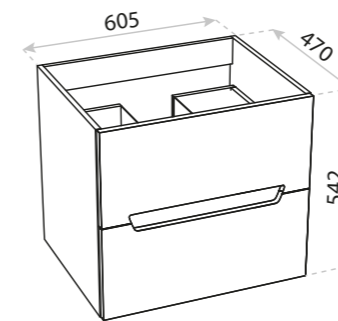

WYMIARY (MM) **605 x 470 x 542**
DIMENSIONS (MM)
MATERIAL MATERIAL **PŁYTA LAKIEROWANA**
LACQUERED BOARD

EAN EAN **5900378314325**
COLOUR KOLOR **BIAŁY** WHITE
EAN EAN **5900378314424**
COLOUR KOLOR **BIAŁY/CZARNY** WHITE/BLACK

UMYWALKA
WASHBASIN
KANSAS 60