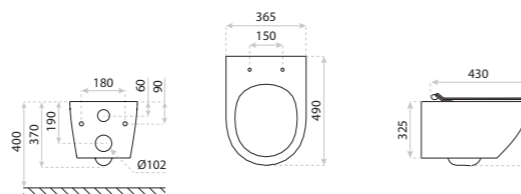

SOFI SLIM CHECKED GOLD

DIMENSIONS (MM)	WYMIARY (MM)	365 X 490 X 395
EAN	EAN	5900378326519
COLOUR	KOLOR	ZŁOTY/BIAŁY GOLD/WHITE
MATERIAL	MATERIAŁ	CERAMIKA CERAMIC
SIDE MOUNT	MOCOWANIE BOCZNE	UKRYTE HIDDEN
RIMLESS	BEZRANTOWOŚĆ	TAK YES
SEAT MATERIAL	MATERIAŁ DESKI	TWARDA, DUROPLAST HARD
HINGE MATERIAL	ZAWIASY	METALOWE METAL
FIXING SCREW SPACING IN THE BOWL	ROZSTAW ŚRUB MOCUJĄCYCH W MISCE	180
BIDET	BIDET	TAK YES