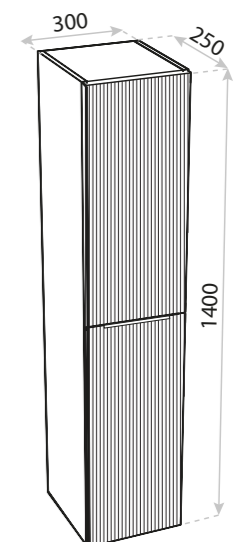

UMYWALKA
WASHBASIN
KOLORADO 80

SŁUPEK
COLUMN CABINET
OKLAHOMA 30

WYMIARY (MM) **300 x 250 x 1400**
DIMENSIONS (MM)
MATERIAL MATERIAL **PLYTA LAKIEROWANA**
LACQUERED BOARD

- | | | |
|------------|-----------|---|
| EAN COLOUR | EAN KOLOR | 5900378335320
BIAŁY MAT
WHITE MATT |
| EAN COLOUR | EAN KOLOR | 5900378335344
NIEBIESKI MAT
BLUE MATT |
| EAN COLOUR | EAN KOLOR | 5900378335337
ZIELONY MAT
GREEN MATT |
| EAN COLOUR | EAN KOLOR | 5900378335313
CZARNY MAT
BLACK MATT |
| EAN COLOUR | EAN KOLOR | 5900378335351
WOOD BLACK
WOOD BLACK |