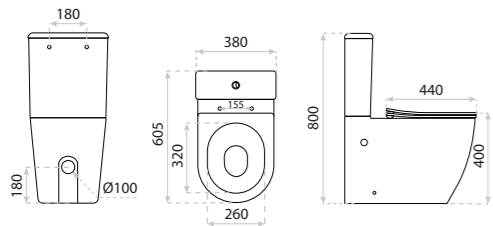

KOMPAKT
COMPACT TOILET
NAUTILIUS

DIMENSIONS (MM) WYMIARY (MM) **380 x 605 x 800**
EAN EAN **5900378325581**
COLOUR KOLOR **BIALY** WHITE
MATERIAL MATERIAL **CERAMIKA** CERAMIC
SIDE MOUNT MOCOWANIE BOCZNE **WIDOCZNE** VISIBLE
RIMLESS BEZRANTOWOŚĆ **TAK** YES
SEAT MATERIAL MATERIAL DESKI **TWARDA, DUROPLAST** HARD
HINGE MATERIAL ZAWIASY **METALOWE** METAL
DRAIN ODPLYW **UNIWERSALNY** UNIVERSAL