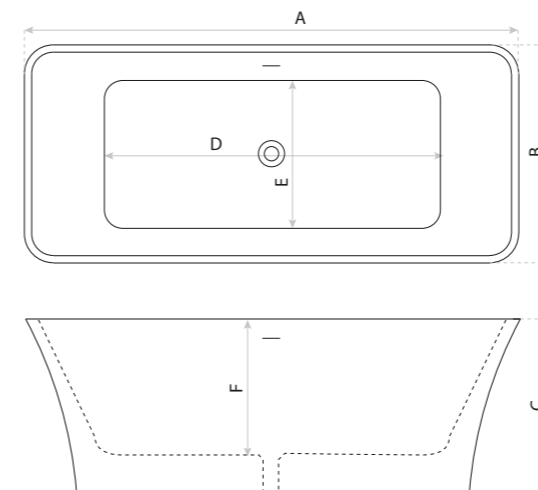

10 LAT

CLICK-CLACK

EAN	A (mm)	B (mm)	C (mm)	D (mm)	E (mm)	F (mm)	POJEMNOŚĆ CAPACITY (L)
5900378322368	1700	750	580	1150	500	450	275