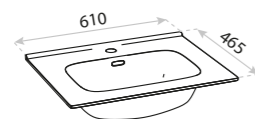

SZAFKA OKLAHOMA 60
CABINET OKLAHOMA 60
+ **BLAT OAK**
+ TABLE TOP OAK
+ **UMYWALKA COSTA**
+ WASHBASIN COSTA WHITE

SZAFKA OKLAHOMA WOOD BLACK 80
CABINET OKLAHOMA WOOD BLACK 80
+ **BLAT WALNUT**
+ TABLE TOP WALNUT
+ **UMYWALKA ALAVA**
+ WASHBASIN ALAVA

**MOŻLIWOŚCI KONFIGURACJI KOLEKCJI Z DEDYKOWANYMI BLATAMI
MEBLOWYMI ZNAJDUJĄ SIĘ NA STR. 266-267
PONIŻEJ PREZENTUJEMY PRZYKŁADOWE KONFIGURACJE**

POSSIBILITIES OF CONFIGURING THE COLLECTION WITH DEDICATED COUNTERTOPS CAN BE FOUND ON PAGES 266-267
BELOW ARE SOME EXAMPLES OF CONFIGURATIONS