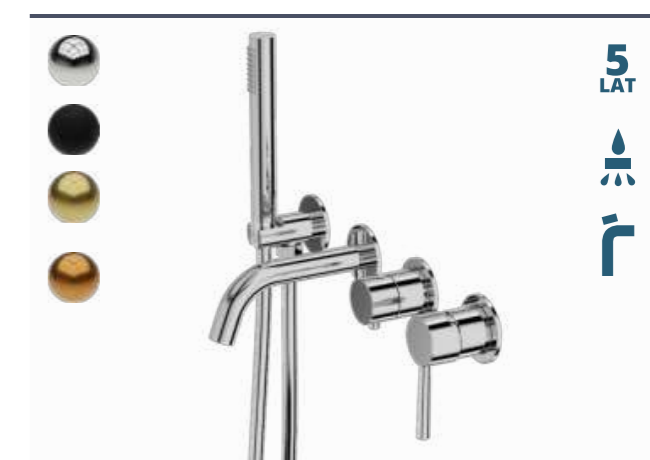

ORION

MATERIAL MATERIAL	MOSIĄDZ BRASS
SPOUT REACH ZASIĘG WYLEWKI	200
WATER DISCHARGE HEIGHT WYSOKOŚĆ	
WYPLYWU WODY	115
SHOWER HOSE, LENGTH WĄŻ	
PRYSZNICOWY, DŁUGOŚĆ	1500

EAN

KOLOR COLOUR

5900378341482	CHROM CHROME
5900378341499	CZARNY MAT BLACK MATT
5900378341505	SZCZOTKOWANY ŻŁOTY BRUSHED GOLD
5900378357346	SZCZOTKOWANA MIEDŹ BRUSHED COPPER