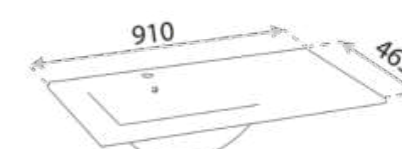

SZAFKA STOJĄCA
STANDING CABINET
MIME 90

WYMIARY (MM) **890 x 455 x 830**
DIMENSIONS (MM)
MATERIAL MATERIAL **MDF** MDF

EAN EAN **5900378339847**
COLOUR KOLOR **BIAŁY/CZARNY** WHITE/BLACK

UMYWALKA
WASHBASIN
MIME 90