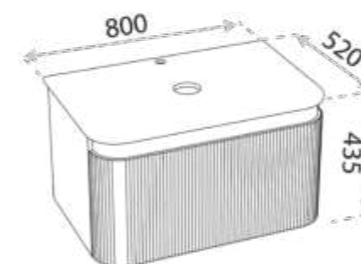

SZAFKA Z BLATEM VERMONT WHITE 80
CABINET VERMONT WHITE 80 WITH TABLE TOP

+ UMYWALKA VERMONT
+ WASHBASIN VERMONT

SZAFKA Z BLATEM
CABINET WITH COUNTERTOP
VERMONT 100