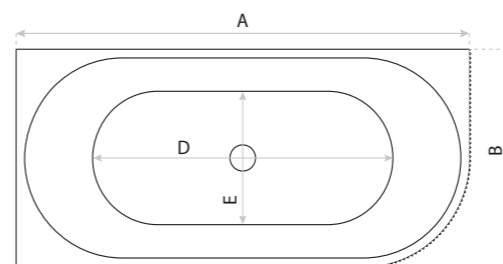

WANNA WOLNOSTOJĄCA/PRZYŚCIENNA/NAROŻNA
FREE-STANDING / WALL CORNER BATHTUB

OKLAHOMA

MATERIAL MATERIAL **AKRYL** ACRYLIC
COLOUR KOLOR **BIAŁY** WHITE
SHAPE KSZTAŁT **OWALNY** OVAL

10
LAT

CLICK-
GLACK

EAN	A (mm)	B (mm)	C (mm)	D (mm)	E (mm)	F (mm)	POJEMNOŚĆ CAPACITY (L)
5900378345091 P	1700	800	590	1200	520	430	254
5900378345084 L	1700	800	590	1200	520	430	254