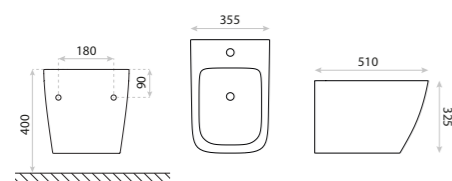

15
LAT

BIDET WISZĄCY
HANGING BIDET
LAGO

DIMENSIONS (MM) WYMIARY (MM) **340 x 485 x 325**
EAN EAN **5908211408439**
COLOUR KOLOR **BIAŁY** WHITE
MATERIAL MATERIAŁ **CERAMIKA** CERAMIC
SIDE MOUNT MOCOWANIE **UKRYTE** HIDDEN
BOCZNE
COMPATIBLE KOMPATYBILNY Z MISKĄ **LAGO, LAGO 3.0**

BIDET WISZĄCY
HANGING BIDET
ONIL

15
LAT

DIMENSIONS (MM) WYMIARY (MM) **355 x 510 x 325**
 EAN EAN **5900378344834**
 COLOUR KOLOR **BIAŁY** WHITE
 MATERIAL MATERIAŁ **CERAMIKA** CERAMIC
 SIDE MOUNT MOCOWANIE **UKRYTE** HIDDEN
 BOCZNE **ONIL**
 COMPATIBLE KOMPATYBILNY Z MISKĄ