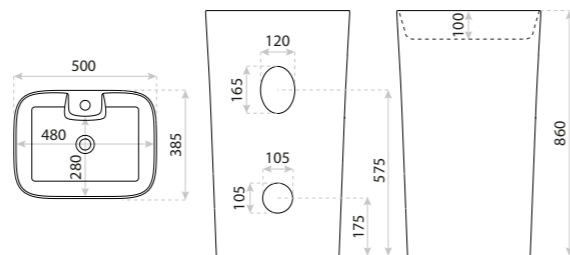

15
LAT

UMYWALKA STOJĄCA
FREE-STANDING WASHBASIN
SHARP

DIMENSIONS (MM) WYMIARY (MM) **480 x 475 x 805**
EAN EAN **5908211476469**
COLOUR KOLOR **BIAŁY** WHITE
MATERIAL MATERIAŁ **CERAMIKA** CERAMIC
OVERFLOW PRZELEW **TAK** YES
FAUCET HOLE OTWÓR NA ARMATURĘ **TAK** YES