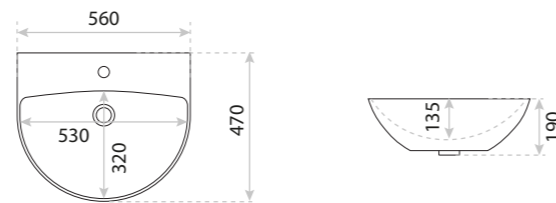

15
LAT

UMYWALKA WISZĄCA
WALL-MOUNTED WASHBASIN
BART

DIMENSIONS (MM) WYMIARY (MM) **505 x 420 x 190**
EAN EAN **5900378334712**
COLOUR KOLOR **BIAŁY** WHITE
MATERIAL MATERIAŁ **CERAMIKA** CERAMIC
OVERFLOW PRZELEW **TAK** YES
FAUCET HOLE OTWÓR NA ARMATURĘ **TAK** YES