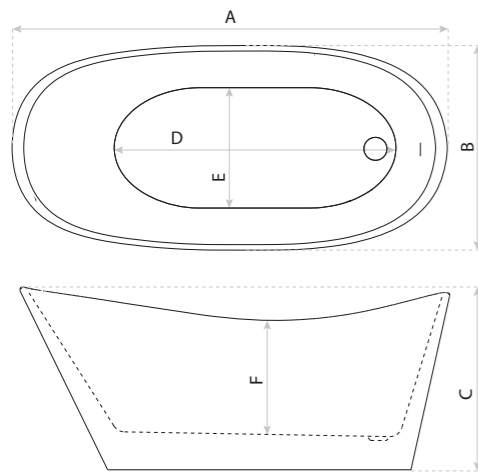

WANNA WOLNOSTOJĄCA
FREE-STANDING BATHTUB
BELLAGIO

MATERIAL MATERIAL **AKRYL** ACRYLIC
COLOUR KOLOR **BIAŁY** WHITE
SHAPE KSZTAŁT **OWALNY** OVAL

EAN	A (mm)	B (mm)	C (mm)	D (mm)	E (mm)	F (mm)	POJEMNOŚĆ CAPACITY (L)
5900378322375	1700	750	760	1150	520	450	260

10
LAT

CLICK-
CLACK