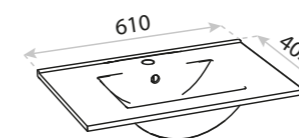

SZAFKA WISZĄCA
WALL-MOUNTED CABINET
BASIC BARATO 60