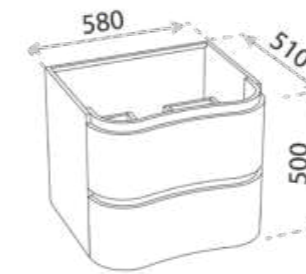

WYMIARY (MM) **580 X 510 X 500**
DIMENSIONS (MM)
MATERIAL MATERIAL **PVC PVC**

EAN EAN **5900378339991**
COLOUR KOLOR **BIAŁY WHITE**