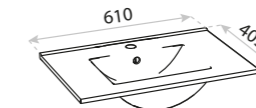

UMYWALKA
WASHBASIN
FLORYDA 60