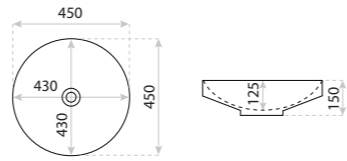

15
LAT

UMYWALKA NABLATOWA
COUNTERTOP WASHBASIN
GILA

DIMENSIONS (MM) WYMIARY (MM) **420 x 230 x 105**
EAN EAN **5900378345688**
COLOUR KOLOR **BIAŁY** WHITE
MATERIAL MATERIAŁ **CERAMIKA** CERAMIC
OVERFLOW PRZELEW **NIE** NO
FAUCET HOLE OTWÓR NA ARMATURĘ **TAK** YES