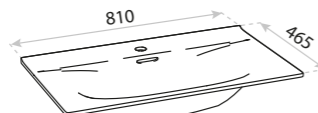

UMYWALKA
WASHBASIN
KOLORADO 80