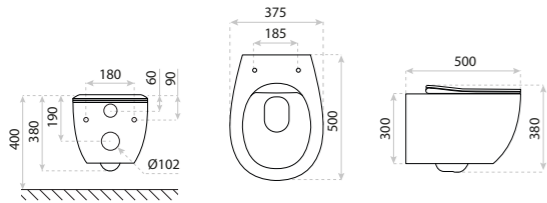

MISKA WISZĄCA
HANGING BOWL
SHAK

DIMENSIONS (MM) WYMIARY (MM) 350 x 525 x 380
EAN EAN **5900378316954**
COLOUR KOLOR **BIAŁY** WHITE
MATERIAL MATERIAŁ **CERAMIKA** CERAMIC
SIDE MOUNT MOCOWANIE BOCZNE **UKRYTE** HIDDEN
RIMLESS BEZRANTOWOŚĆ **TAK** YES
SEAT MATERIAL MATERIAŁ DESKI **TWARDA, DUROPLAST** HARD
HINGE MATERIAL ZAWIASY **METALOWE** METAL
FIXING SCREW SPACING ROZSTAW ŚRUB
IN THE BOWL MOCUJĄCYCH W MISCE **180**

MISKA WISZĄCA
HANGING BOWL
LOSO

DIMENSIONS (MM) WYMIARY (MM) 360 x 450 x 350
EAN EAN **5908211492469**
COLOUR KOLOR **BIAŁY** WHITE
MATERIAL MATERIAŁ **CERAMIKA** CERAMIC
SIDE MOUNT MOCOWANIE BOCZNE **UKRYTE** HIDDEN
RIMLESS BEZRANTOWOŚĆ **TAK** YES
SEAT MATERIAL MATERIAŁ DESKI **TWARDA, DUROPLAST** HARD
HINGE MATERIAL ZAWIASY **METALOWE** METAL
FIXING SCREW SPACING ROZSTAW ŚRUB
IN THE BOWL MOCUJĄCYCH W MISCE **180**

MISKA WISZĄCA
HANGING BOWL
ONIL

DIMENSIONS (MM) WYMIARY (MM) 355 x 510 x 395
EAN EAN **5900378309208**
COLOUR KOLOR **BIAŁY** WHITE
MATERIAL MATERIAŁ **CERAMIKA** CERAMIC
SIDE MOUNT MOCOWANIE BOCZNE **UKRYTE** HIDDEN
RIMLESS BEZRANTOWOŚĆ **TAK** YES
SEAT MATERIAL MATERIAŁ DESKI **TWARDA, DUROPLAST** HARD
HINGE MATERIAL ZAWIASY **METALOWE** METAL
FIXING SCREW SPACING ROZSTAW ŚRUB
IN THE BOWL MOCUJĄCYCH W MISCE **180**
BIDET BIDET **TAK** YES

15
LAT

MISKA WISZĄCA
HANGING BOWL

MONDO

DIMENSIONS (MM)	WYMIARY (MM)	375 x 500 x 380
EAN	EAN	5900378335443
COLOUR	KOLOR	BIAŁY WHITE
MATERIAL	MATERIAŁ	CERAMIKA CERAMIC
SIDE MOUNT	MOCOWANIE BOCZNE	UKRYTE HIDDEN
RIMLESS	BEZRANTOWOŚĆ	TAK YES
SEAT MATERIAL	MATERIAŁ DESKI	TWARDA, DUROPLAST HARD
HINGE MATERIAL	ZAWIASY	METALOWE METAL
FIXING SCREW SPACING IN THE BOWL	ROZSTAW ŚRUB MOCUJĄCYCH W MISCE	180
	BIDET	TAK YES