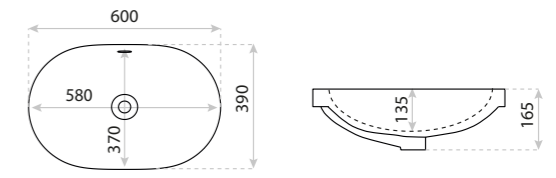

15
LAT

DIMENSIONS (MM) WYMIARY (MM) **530 x 440 x 360**
EAN EAN **5900378301653**
COLOUR KOLOR **BIAŁY** WHITE
MATERIAL MATERIAŁ **CERAMIKA** CERAMIC
OVERFLOW PRZELEW **TAK** YES
FAUCET HOLE OTWÓR NA ARMATURĘ **TAK** YES

15
LAT

DIMENSIONS (MM) WYMIARY (MM) **525 x 435 x 390**
EAN EAN **5900378301646**
COLOUR KOLOR **BIAŁY** WHITE
MATERIAL MATERIAŁ **CERAMIKA** CERAMIC
OVERFLOW PRZELEW **TAK** YES
FAUCET HOLE OTWÓR NA ARMATURĘ **TAK** YES

15
LAT

DIMENSIONS (MM) WYMIARY (MM) **560 x 470 x 190**
EAN EAN **5900378334675**
COLOUR KOLOR **BIAŁY** WHITE
MATERIAL MATERIAŁ **CERAMIKA** CERAMIC
OVERFLOW PRZELEW **TAK** YES
FAUCET HOLE OTWÓR NA ARMATURĘ **TAK** YES

15
LAT

DIMENSIONS (MM) WYMIARY (MM) **560 x 470 x 190**
EAN EAN **5900378334699**
COLOUR KOLOR **BIAŁY** WHITE
MATERIAL MATERIAŁ **CERAMIKA** CERAMIC
OVERFLOW PRZELEW **TAK** YES
FAUCET HOLE OTWÓR NA ARMATURĘ **TAK** YES

15
LAT

DIMENSIONS (MM) WYMIARY (MM) **505 x 420 x 190**
EAN EAN **5900378334712**
COLOUR KOLOR **BIAŁY** WHITE
MATERIAL MATERIAŁ **CERAMIKA** CERAMIC
OVERFLOW PRZELEW **TAK** YES
FAUCET HOLE OTWÓR NA ARMATURĘ **TAK** YES

15
LAT

DIMENSIONS (MM) WYMIARY (MM) **600 x 390 x 165**
EAN EAN **5900378301677**
COLOUR KOLOR **BIAŁY** WHITE
MATERIAL MATERIAŁ **CERAMIKA** CERAMIC
OVERFLOW PRZELEW **TAK** YES
FAUCET HOLE OTWÓR NA ARMATURĘ **NIE** NO