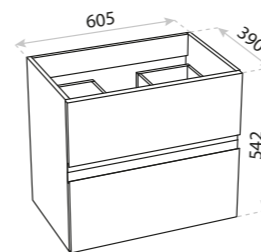

WYMIARY (MM) **605 x 390 x 542**
DIMENSIONS (MM)
EAN EAN **5908211400723**
COLOUR KOLOR **BIAŁY** WHITE
MATERIAL MATERIAŁ **PŁYTA LAKIEROWANA**
LACQUERED BOARD