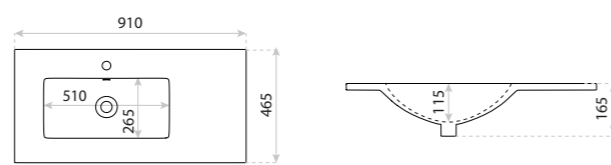

UMYWALKA MEBLOWA
UNDERCOUNTER BASIN
TULSA 60

DIMENSIONS (MM) WYMIARY (MM) **610 x 465 x 165**
EAN EAN **5900378335047**
COLOUR KOLOR **BIAŁY** WHITE
MATERIAL MATERIAŁ **CERAMIKA** CERAMICS
OVERFLOW PRZELEW **NIE** NO
FAUCET HOLE OTWÓR NA ARMATURĘ **TAK** YES