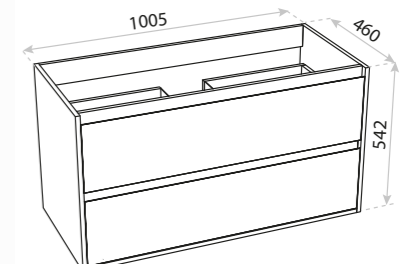

WYMIARY (MM) **1005 x 460 x 542**
DIMENSIONS (MM)
EAN EAN **5900378324782**
COLOUR KOLOR **BIAŁY** WHITE
MATERIAL MATERIAŁ **PLYTA LAKIEROWANA**
LACQUERED BOARD