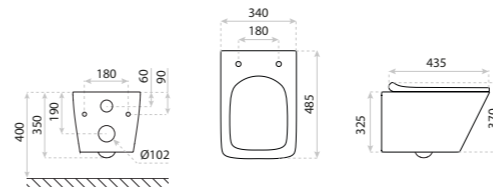

MISKA WISZĄCA
HANGING BOWL
ONIL

DIMENSIONS (MM) WYMIARY (MM) 355 x 510 x 395
EAN EAN **5900378309208**
COLOUR KOLOR **BIAŁY** WHITE
MATERIAL MATERIAŁ **CERAMIKA** CERAMIC
SIDE MOUNT MOCOWANIE BOCZNE **UKRYTE** HIDDEN
RIMLESS BEZRANTOWOŚĆ **TAK** YES
SEAT MATERIAL MATERIAŁ DESKI **TWARDA, DUROPLAST** HARD
HINGE MATERIAL ZAWIASY **METALOWE** METAL
FIXING SCREW SPACING ROZSTAW ŚRUB
IN THE BOWL MOCUJĄCYCH W MISCE **180**
BIDET BIDET **TAK** YES

15
LAT

MISKA WISZĄCA
HANGING BOWL

MONDO

DIMENSIONS (MM)	WYMIARY (MM)	375 x 500 x 380
EAN	EAN	5900378335443
COLOUR	KOLOR	BIAŁY WHITE
MATERIAL	MATERIAŁ	CERAMIKA CERAMIC
SIDE MOUNT	MOCOWANIE BOCZNE	UKRYTE HIDDEN
RIMLESS	BEZRANTOWOŚĆ	TAK YES
SEAT MATERIAL	MATERIAŁ DESKI	TWARDA, DUROPLAST HARD
HINGE MATERIAL	ZAWIASY	METALOWE METAL
FIXING SCREW SPACING IN THE BOWL	ROZSTAW ŚRUB MOCUJĄCYCH W MISCE	180
	BIDET	TAK YES

15
LAT

MISKA WISZĄCA
HANGING BOWL

ROTO

DIMENSIONS (MM)	WYMIARY (MM)	355 x 530 x 370
EAN	EAN	5900378308058
COLOUR	KOLOR	BIAŁY WHITE
MATERIAL	MATERIAŁ	CERAMIKA CERAMIC
SIDE MOUNT	MOCOWANIE BOCZNE	UKRYTE HIDDEN
RIMLESS	BEZRANTOWOŚĆ	TAK YES
SEAT MATERIAL	MATERIAŁ DESKI	TWARDA, DUROPLAST HARD
HINGE MATERIAL	ZAWIASY	METALOWE METAL
FIXING SCREW SPACING IN THE BOWL	ROZSTAW ŚRUB MOCUJĄCYCH W MISCE	180

15
LAT

MISKA WISZĄCA
HANGING BOWL

LAGO

DIMENSIONS (MM)	WYMIARY (MM)	340 x 485 x 370
EAN	EAN	5908211491950
COLOUR	KOLOR	BIAŁY WHITE
MATERIAL	MATERIAŁ	CERAMIKA CERAMIC
SIDE MOUNT	MOCOWANIE BOCZNE	UKRYTE HIDDEN
RIMLESS	BEZRANTOWOŚĆ	TAK YES
SEAT MATERIAL	MATERIAŁ DESKI	TWARDA, DUROPLAST HARD
HINGE MATERIAL	ZAWIASY	METALOWE METAL
FIXING SCREW SPACING IN THE BOWL	ROZSTAW ŚRUB MOCUJĄCYCH W MISCE	180
	BIDET	TAK YES