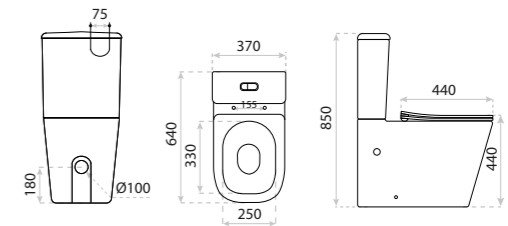

DIMENSIONS (MM) WYMIARY (MM) **380 x 605 x 800**
EAN EAN **5900378334248**
COLOUR KOLOR **CZARNY MAT** BLACK MATT
MATERIAL MATERIAL **CERAMIKA** CERAMIC
SIDE MOUNT MOCOWANIE BOCZNE **WIDOCZNE** VISIBLE
RIMLESS BEZRANTOWOŚĆ **TAK** YES
SEAT MATERIAL MATERIAL DESKI **TWARDA, DUROPLAST** HARD
HINGE MATERIAL ZAWIASY **METALOWE** METAL
DRAIN ODPLYW **UNIWERSALNY** UNIVERSAL

DIMENSIONS (MM) WYMIARY (MM) **380 x 605 x 800**
EAN EAN **5900378325574**
COLOUR KOLOR **BIAŁY** WHITE
MATERIAL MATERIAL **CERAMIKA** CERAMIC
SIDE MOUNT MOCOWANIE BOCZNE **WIDOCZNE** VISIBLE
RIMLESS BEZRANTOWOŚĆ **TAK** YES
SEAT MATERIAL MATERIAL DESKI **TWARDA, DUROPLAST** HARD
HINGE MATERIAL ZAWIASY **METALOWE** METAL
DRAIN ODPLYW **UNIWERSALNY** UNIVERSAL

DIMENSIONS (MM) WYMIARY (MM) **370 x 640 x 850**
EAN EAN **5900378334224**
COLOUR KOLOR **CZARNY MAT** BLACK MATT
MATERIAL MATERIAL **CERAMIKA** CERAMIC
SIDE MOUNT MOCOWANIE BOCZNE **WIDOCZNE** VISIBLE
RIMLESS BEZRANTOWOŚĆ **TAK** YES
SEAT MATERIAL MATERIAL DESKI **TWARDA, DUROPLAST** HARD
HINGE MATERIAL ZAWIASY **METALOWE** METAL
DRAIN ODPLYW **UNIWERSALNY** UNIVERSAL

DIMENSIONS (MM) WYMIARY (MM) **370 x 640 x 850**
EAN EAN **5900378325598**
COLOUR KOLOR **BIAŁY** WHITE
MATERIAL MATERIAL **CERAMIKA** CERAMIC
SIDE MOUNT MOCOWANIE BOCZNE **WIDOCZNE** VISIBLE
RIMLESS BEZRANTOWOŚĆ **TAK** YES
SEAT MATERIAL MATERIAL DESKI **TWARDA, DUROPLAST** HARD
HINGE MATERIAL ZAWIASY **METALOWE** METAL
DRAIN ODPLYW **UNIWERSALNY** UNIVERSAL