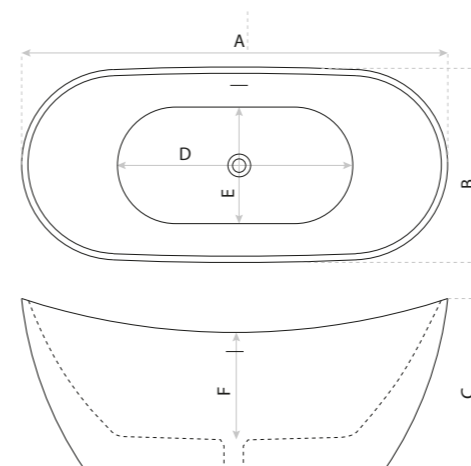

MODENA 2.0

MATERIAL MATERIAŁ **AKRYL** ACRYLIC
COLOUR KOLOR **BIAŁY** WHITE
SHAPE KSZTAŁT **OWALNY** OVAL

EAN	A (mm)	B (mm)	C (mm)	D (mm)	E (mm)	F (mm)	POJEMNOŚĆ CAPACITY (L)
5900378333517	1700	780	680	1050	450	425	250

10
LAT

CLICK-
CLACK

308

10
LAT

GWARANCJA
10-YEAR WARRANTY

W KOMPLECIE ZE
STELAŻEM I NÓŻKAMI
COMPLETE WITH FRAME AND LEGS

SYFON Z KORKIEM
CLICK-CLACK
SIPHON WITH CLICK-CLACK PLUG

WBUDOWANY
PRZELEW
INTEGRAL OVERFLOW

ZINTEGROWANA
OBUDOWA
INTEGRATED CASING

309