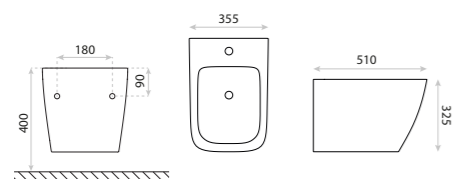

BIDET WISZĄCY
HANGING BIDET
LAGO BLACK

DIMENSIONS (MM) WYMIARY (MM) **340 x 485 x 325**
EAN EAN **5900378310617**
COLOUR KOLOR **CZARNY MAT** BLACK MATT
MATERIAL MATERIAL **CERAMIKA** CERAMIC
SIDE MOUNT MOCOWANIE **UKRYTE** HIDDEN
COMPATIBLE KOMPATYBILNY Z MISKĄ **LAGO BLACK**