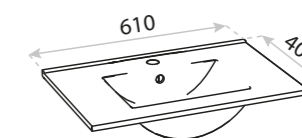

Basic Barato

- uniwersalna kolekcja modułowa z wieloma elementami
  universal modular collection with many elements
- do samodzielnego montażu
  for self-assembly
- szafki w dwóch wersjach: wiszącej i stojącej
  cabinets in two versions: hanging and standing

WYMIARY (MM) **600 x 390 x 870**
DIMENSIONS (MM)
EAN EAN **5900378314455**
COLOUR KOLOR **BIAŁY** WHITE
MATERIAL MATERIAŁ **PLYTA**
LAKIEROWANA
LACQUERED BOARD

SZAFKA WISZĄCA
WALL-MOUNTED CABINET
BASIC BARATO 60

WYMIARY (MM) **600 x 390 x 540**
DIMENSIONS (MM)
EAN EAN **5900378314448**
COLOUR KOLOR **BIAŁY** WHITE
MATERIAL MATERIAŁ **PLYTA**
LAKIEROWANA
LACQUERED BOARD