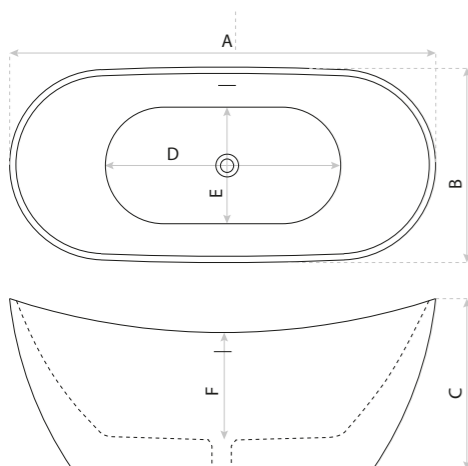

WANNA WOLNOSTOJĄCA
FREE-STANDING BATHTUB

MODENA

MATERIAL MATERIAŁ **AKRYL** ACRYLIC
COLOUR KOLOR **BIAŁY** WHITE
SHAPE KSZTAŁT **OWALNY** OVAL

EAN	A (mm)	B (mm)	C (mm)	D (mm)	E (mm)	F (mm)	POJEMNOŚĆ CAPACITY (L)
5908211489216	1720	730	740	1020	480	440	262
5900378322337	1700	780	680	940	460	425	250