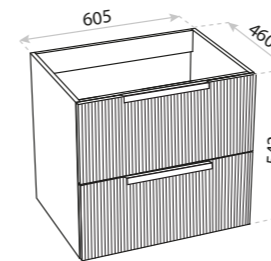

WYMIARY (MM) **605 x 460 x 542**
DIMENSIONS (MM)
MATERIAL MATERIAL **PLYTA LAKIEROWANA**
LACQUERED BOARD

EAN COLOUR	EAN KOLOR	5900378334590 BIAŁY MAT WHITE MATT
EAN COLOUR	EAN KOLOR	5900378334637 NIEBIESKI MAT BLUE MATT
EAN COLOUR	EAN KOLOR	5900378334613 ZIELONY MAT GREEN MATT
EAN COLOUR	EAN KOLOR	5900378334651 CZARNY MAT BLACK MATT
EAN COLOUR	EAN KOLOR	5900378335306 WOOD BLACK WOOD BLACK

UMYWALKA
WASHBASIN
KOLORADO 60