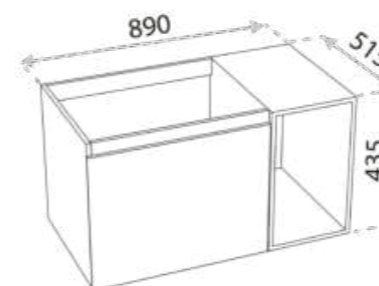

WYMIARY (MM) **890 X 515 X 435**
DIMENSIONS (MM)
MATERIAL MATERIAL **MDF** MDF

EAN EAN **5900378333616**
COLOUR KOLOR **BIAŁY** WHITE
TOP BLAT **IRVINE STONE WHITE**