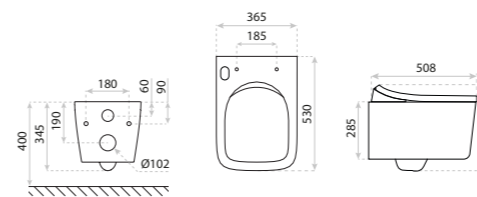

15
LAT

MISKA WISZĄCA
HANGING BOWL

LAGO

DIMENSIONS (MM)	WYMIARY (MM)	340 x 485 x 370
EAN	EAN	5908211491950
COLOUR	KOLOR	BIAŁY WHITE
MATERIAL	MATERIAŁ	CERAMIKA CERAMIC
SIDE MOUNT	MOCOWANIE BOCZNE	UKRYTE HIDDEN
RIMLESS	BEZRANTOWOŚĆ	TAK YES
SEAT MATERIAL	MATERIAŁ DESKI	TWARDA, DUROPLAST HARD
HINGE MATERIAL	ZAWIASY	METALOWE METAL
FIXING SCREW SPACING IN THE BOWL	ROZSTAW ŚRUB MOCUJĄCYCH W MISCE	180
	BIDET	TAK YES

15
LAT

MISKA WISZĄCA
HANGING BOWL

LAGO 3.0

DIMENSIONS (MM)	WYMIARY (MM)	340 x 485 x 370
EAN	EAN	5900378344858
COLOUR	KOLOR	BIAŁY WHITE
MATERIAL	MATERIAŁ	CERAMIKA CERAMIC
SIDE MOUNT	MOCOWANIE BOCZNE	UKRYTE HIDDEN
RIMLESS	BEZRANTOWOŚĆ	TAK YES
SEAT MATERIAL	MATERIAŁ DESKI	TWARDA, DUROPLAST HARD
HINGE MATERIAL	ZAWIASY	METALOWE METAL
FIXING SCREW SPACING IN THE BOWL	ROZSTAW ŚRUB MOCUJĄCYCH W MISCE	180
	BIDET	TAK YES

smart

MISKA WISZĄCA
HANGING BOWL
MURYA

DIMENSIONS (MM) WYMIARY (MM) **365 x 530 x 438**
EAN EAN **5900378332879**
COLOUR KOLOR **BIAŁY** WHITE
MATERIAL MATERIAŁ **CERAMIKA** CERAMIC
SIDE MOUNT MOCOWANIE BOCZNE **UKRYTE** HIDDEN
RIMLESS BEZRANTOWOŚĆ **TAK** YES
SEAT MATERIAL MATERIAŁ DESKI **TWARDA** HARD
HINGE MATERIAL ZAWIASY **METALOWE** METAL
FIXING SCREW SPACING ROZSTAW ŚRUB
IN THE BOWL MOCUJĄCYCH W MISCE **180**

smart

MISKA WISZĄCA
HANGING BOWL
DOLA

DIMENSIONS (MM) WYMIARY (MM) **355 x 530 x 455**
EAN EAN **5900378332886**
COLOUR KOLOR **BIAŁY** WHITE
MATERIAL MATERIAŁ **CERAMIKA** CERAMIC
SIDE MOUNT MOCOWANIE BOCZNE **UKRYTE** HIDDEN
RIMLESS BEZRANTOWOŚĆ **TAK** YES
SEAT MATERIAL MATERIAŁ DESKI **TWARDA** HARD
HINGE MATERIAL ZAWIASY **METALOWE** METAL
FIXING SCREW SPACING ROZSTAW ŚRUB
IN THE BOWL MOCUJĄCYCH W MISCE **180**