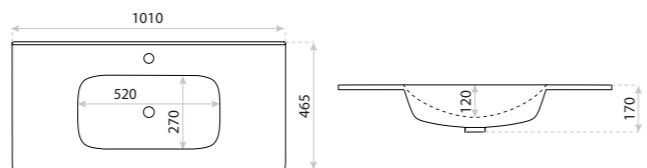

15
LAT

UMYWALKA MEBLOWA
UNDERCOUNTER BASIN

KOLORADO 80

DIMENSIONS (MM)	WYMIARY (MM)	810 x 465 x 170
	EAN EAN	5908211416212
COLOUR KOLOR	BIAŁY WHITE	
MATERIAL MATERIAŁ	CERAMIKA CERAMIC	
OVERFLOW PRZELEW	TAK YES	
FAUCET HOLE OTWÓR NA ARMATURĘ	TAK YES