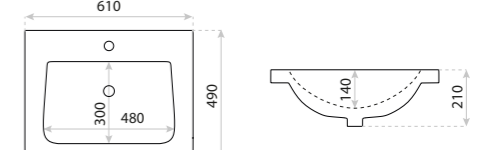

15
LAT

UMYWALKA MEBLOWA
UNDERCOUNTER BASIN

FLORYDA 50

DIMENSIONS (MM) WYMIARY (MM) **510 x 405 x 180**
EAN EAN **5908211485010**
COLOUR KOLOR **BIAŁY** WHITE
MATERIAL MATERIAŁ **CERAMIKA** CERAMIC
OVERFLOW PRZELEW **TAK** YES
FAUCET HOLE OTWÓR NA ARMATURĘ **TAK** YES

15
LAT

UMYWALKA MEBLOWA
UNDERCOUNTER BASIN

FLORYDA 60

DIMENSIONS (MM) WYMIARY (MM) **610 x 405 x 180**
EAN EAN **5908211485027**
COLOUR KOLOR **BIAŁY** WHITE
MATERIAL MATERIAŁ **CERAMIKA** CERAMIC
OVERFLOW PRZELEW **TAK** YES
FAUCET HOLE OTWÓR NA ARMATURĘ **TAK** YES

15
LAT

UMYWALKA MEBLOWA
UNDERCOUNTER BASIN

KALIFORNIA 80

DIMENSIONS (MM) WYMIARY (MM) **810 x 390 x 170**
EAN EAN **5908211495217**
COLOUR KOLOR **BIAŁY** WHITE
MATERIAL MATERIAŁ **CERAMIKA** CERAMIC
OVERFLOW PRZELEW **TAK** YES
FAUCET HOLE OTWÓR NA ARMATURĘ **TAK** YES

15
LAT

UMYWALKA MEBLOWA
UNDERCOUNTER BASIN

NEVADA 60

DIMENSIONS (MM) WYMIARY (MM) **610 x 470 x 210**
EAN EAN **5908211406084**
COLOUR KOLOR **BIAŁY** WHITE
MATERIAL MATERIAŁ **CERAMIKA** CERAMIC
OVERFLOW PRZELEW **TAK** YES
FAUCET HOLE OTWÓR NA ARMATURĘ **TAK** YES

15
LAT

UMYWALKA MEBLOWA
UNDERCOUNTER BASIN

FLORYDA 80

DIMENSIONS (MM) WYMIARY (MM) **810 x 405 x 180**
EAN EAN **5908211485034**
COLOUR KOLOR **BIAŁY** WHITE
MATERIAL MATERIAŁ **CERAMIKA** CERAMIC
OVERFLOW PRZELEW **TAK** YES
FAUCET HOLE OTWÓR NA ARMATURĘ **TAK** YES

15
LAT

UMYWALKA MEBLOWA
UNDERCOUNTER BASIN

KALIFORNIA 60

DIMENSIONS (MM) WYMIARY (MM) **610 x 390 x 170**
EAN EAN **5908211495224**
COLOUR KOLOR **BIAŁY** WHITE
MATERIAL MATERIAŁ **CERAMIKA** CERAMIC
OVERFLOW PRZELEW **TAK** YES
FAUCET HOLE OTWÓR NA ARMATURĘ **TAK** YES

15
LAT

UMYWALKA MEBLOWA
UNDERCOUNTER BASIN

NEVADA 80

DIMENSIONS (MM) WYMIARY (MM) **810 x 470 x 210**
EAN EAN **5908211406091**
COLOUR KOLOR **BIAŁY** WHITE
MATERIAL MATERIAŁ **CERAMIKA** CERAMIC
OVERFLOW PRZELEW **TAK** YES
FAUCET HOLE OTWÓR NA ARMATURĘ **TAK** YES

15
LAT

UMYWALKA MEBLOWA
UNDERCOUNTER BASIN

KANSAS 60