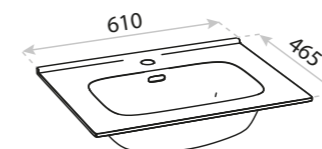

CICHY DOMYK
SILENT CLOSING

PEŁNY WYSUW
FULL EXTENTION

Minnesota wood

- szuflady systemowe
  system drawers
- dwa rodzaje umywalk dedykowanych
  two types of dedicated washbasins
- możliwość konfiguracji z blatami w 11 kolorach
  option to configure with countertops in 11 colours
- kolekcja w wersji wyłącznie drewnopodobnej lub z czarną aplikacją
  the collection is only available in wood-effect or with a black application

WYMIARY (MM) **605 x 460 x 542**
DIMENSIONS (MM)
MATERIAL MATERIAL **PŁYTA
MEBLOWA UTWARDZANA**
FURNITURE BOARD

EAN EAN **5900378324416**
COLOUR KOLOR **ORZECH** WALNUT
EAN EAN **5900378324386**
COLOUR KOLOR **ORZECH/CZARNY**
WALNUT/BLACK

WYMIARY (MM) **805 x 460 x 542**
DIMENSIONS (MM)
MATERIAL MATERIAL **PŁYTA
MEBLOWA UTWARDZANA**
FURNITURE BOARD

EAN EAN **5900378324409**
COLOUR KOLOR **ORZECH** WALNUT
EAN EAN **5900378324393**
COLOUR KOLOR **ORZECH/CZARNY**
WALNUT/BLACK