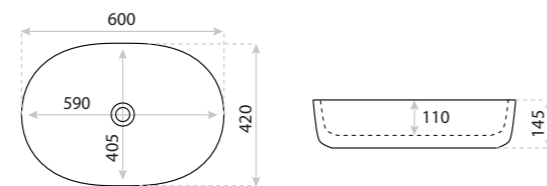

DIMENSIONS (MM)	WYMIARY (MM)	810 x 400 x 140
EAN	EAN	5908211410197
COLOUR	KOLOR	BIAŁY WHITE
MATERIAL	MATERIAŁ	CERAMIKA CERAMIC
OVERFLOW	PRZELEW	NIE NO
FAUCET HOLE	OTWÓR NA ARMATURĘ	NIE NO

DIMENSIONS (MM)	WYMIARY (MM)	595 x 430 x 135
EAN	EAN	5900378334309
COLOUR	KOLOR	BIAŁY WHITE
MATERIAL	MATERIAŁ	CERAMIKA CERAMIC
OVERFLOW	PRZELEW	NIE NO
FAUCET HOLE	OTWÓR NA ARMATURĘ	NIE NO

DIMENSIONS (MM)	WYMIARY (MM)	630 x 420 x 160
EAN	EAN	5908211410173
COLOUR	KOLOR	BIAŁY WHITE
MATERIAL	MATERIAŁ	CERAMIKA CERAMIC
OVERFLOW	PRZELEW	NIE NO
FAUCET HOLE	OTWÓR NA ARMATURĘ	NIE NO

DIMENSIONS (MM)	WYMIARY (MM)	600 x 420 x 145
EAN	EAN	5908211410180
COLOUR	KOLOR	BIAŁY WHITE
MATERIAL	MATERIAŁ	CERAMIKA CERAMIC
OVERFLOW	PRZELEW	NIE NO
FAUCET HOLE	OTWÓR NA ARMATURĘ	NIE NO