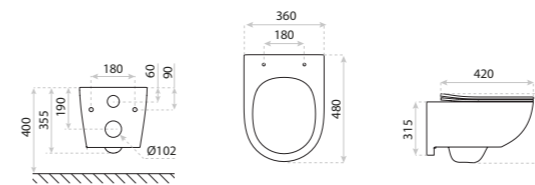

MISKA WISZĄCA
HANGING BOWL

CAPRI SLIM

DIMENSIONS (MM)	WYMIARY (MM)	350 x 540 x 405
	EAN	5900378310587
	COLOUR	BIAŁY WHITE
	MATERIAL	CERAMIKA CERAMIC
SIDE MOUNT	MOCOWANIE BOCZNE	WIDOCZNE VISIBLE
	RIMLESS	TAK YES
SEAT MATERIAL	MATERIAŁ DESKI	TWARDA, DUROPLAST HARD
	HINGE MATERIAL	METALOWE METAL
FIXING SCREW SPACING IN THE BOWL	ROZSTAW ŚRUB MOCUJĄCYCH W MISCE	180

MISKA WISZĄCA
HANGING BOWL

ARCTIC

DIMENSIONS (MM)	WYMIARY (MM)	350 x 535 x 420
	EAN	5900378308171
	COLOUR	BIAŁY WHITE
	MATERIAL	CERAMIKA CERAMIC
SIDE MOUNT	MOCOWANIE BOCZNE	WIDOCZNE VISIBLE
	RIMLESS	TAK YES
SEAT MATERIAL	MATERIAŁ DESKI	TWARDA, DUROPLAST HARD
	HINGE MATERIAL	METALOWE METAL
FIXING SCREW SPACING IN THE BOWL	ROZSTAW ŚRUB MOCUJĄCYCH W MISCE	180

MISKA WISZĄCA
HANGING BOWL

MAIO

DIMENSIONS (MM)	WYMIARY (MM)	335 x 515 x 395
	EAN	5900378312208
	COLOUR	BIAŁY WHITE
	MATERIAL	CERAMIKA CERAMIC
SIDE MOUNT	MOCOWANIE BOCZNE	UKRYTE HIDDEN
	RIMLESS	TAK YES
SEAT MATERIAL	MATERIAŁ DESKI	TWARDA, DUROPLAST HARD
	HINGE MATERIAL	METALOWE METAL
FIXING SCREW SPACING IN THE BOWL	ROZSTAW ŚRUB MOCUJĄCYCH W MISCE	180

MISKA WISZĄCA
HANGING BOWL
BRAVA BLACK

DIMENSIONS (MM)	WYMIARY (MM)	360 x 480 x 375
EAN	EAN	5900378335191
COLOUR	KOLOR	CZARNY MAT BLACK MATT
MATERIAL	MATERIAŁ	CERAMIKA CERAMIC
SIDE MOUNT	MOCOWANIE BOCZNE	UKRYTE HIDDEN
RIMLESS	BEZRANTOWOŚĆ	TAK YES
SEAT MATERIAL	MATERIAŁ DESKI	TWARDA, DUROPLAST HARD
HINGE MATERIAL	ZAWIASY	METALOWE METAL
FIXING SCREW SPACING IN THE BOWL	ROZSTAW ŚRUB MOCUJĄCYCH W MISCE	180