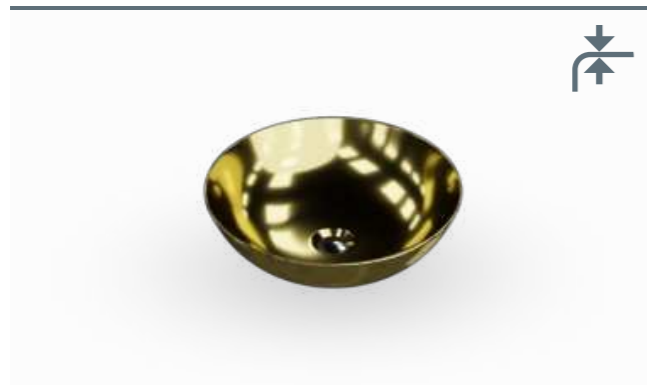

UMYWALKA NABLATOWA
COUNTERTOP WASHBASIN
ROSA GOLD

DIMENSIONS (MM)	WYMIARY (MM)	400 x 400 x 135
	EAN EAN	5900378334262
COLOUR KOLOR		ZŁOTY GOLD
MATERIAL MATERIAŁ		CERAMIKA CERAMIC
OVERFLOW PRZELEW		NIE NO
FAUCET HOLE OTWÓR NA ARMATURĘ		NIE NO