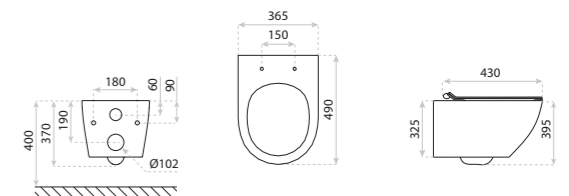

SOFI SLIM FIRE

DIMENSIONS (MM)	WYMIARY (MM)	365 X 490 X 395
EAN	EAN	5900378326502
COLOUR	KOLOR	INNY OTHER
MATERIAL	MATERIAŁ	CERAMIKA CERAMIC
SIDE MOUNT	MOCOWANIE BOCZNE	UKRYTE HIDDEN
RIMLESS	BEZRANTOWOŚĆ	TAK YES
SEAT MATERIAL	MATERIAŁ DESKI	TWARDA, DUROPLAST HARD
HINGE MATERIAL	ZAWIASY	METALOWE METAL
FIXING SCREW SPACING	ROZSTAW ŚRUB	180
IN THE BOWL	MOCUJĄCYCH W MISCE	BIDET BIDET TAK YES

SOFI SLIM BLACK NIGHT

DIMENSIONS (MM)	WYMIARY (MM)	365 X 490 X 395
EAN	EAN	5900378335450
COLOUR	KOLOR	ZŁOTY/CZARNY GOLD/BLACK
MATERIAL	MATERIAŁ	CERAMIKA CERAMIC
SIDE MOUNT	MOCOWANIE BOCZNE	UKRYTE HIDDEN
RIMLESS	BEZRANTOWOŚĆ	TAK YES
SEAT MATERIAL	MATERIAŁ DESKI	TWARDA, DUROPLAST HARD
HINGE MATERIAL	ZAWIASY	METALOWE METAL
FIXING SCREW SPACING	ROZSTAW ŚRUB	180
IN THE BOWL	MOCUJĄCYCH W MISCE	BIDET BIDET TAK YES

SOFI SLIM GOLD/WHITE

DIMENSIONS (MM)	WYMIARY (MM)	365 x 490 x 395
EAN	EAN	5900378319047
COLOUR	KOLOR	ZŁOTY/BIAŁY GOLD/WHITE
MATERIAL	MATERIAŁ	CERAMIKA CERAMIC
SIDE MOUNT	MOCOWANIE BOCZNE	UKRYTE HIDDEN
RIMLESS	BEZRANTOWOŚĆ	TAK YES
SEAT MATERIAL	MATERIAŁ DESKI	TWARDA, DUROPLAST HARD
HINGE MATERIAL	ZAWIASY	METALOWE METAL
FIXING SCREW SPACING	ROZSTAW ŚRUB	180
IN THE BOWL	MOCUJĄCYCH W MISCE	BIDET BIDET TAK YES

SOFI SLIM GOLD/BLACK

DIMENSIONS (MM)	WYMIARY (MM)	365 X 490 X 395
EAN	EAN	5900378319146
COLOUR	KOLOR	ZŁOTY/CZARNY GOLD/BLACK
MATERIAL	MATERIAŁ	CERAMIKA CERAMIC
SIDE MOUNT	MOCOWANIE BOCZNE	UKRYTE HIDDEN
RIMLESS	BEZRANTOWOŚĆ	TAK YES
SEAT MATERIAL	MATERIAŁ DESKI	TWARDA, DUROPLAST HARD
HINGE MATERIAL	ZAWIASY	METALOWE METAL
FIXING SCREW SPACING	ROZSTAW ŚRUB	180
IN THE BOWL	MOCUJĄCYCH W MISCE	BIDET BIDET TAK YES