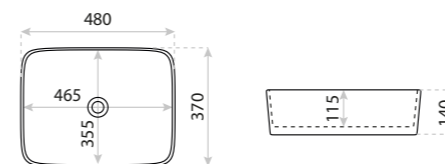

15
LAT

UMYWALKA NABLATOWA
COUNTERTOP WASHBASIN
LUNEZA GRANDE

DIMENSIONS (MM) WYMIARY (MM) **515 x 410 x 140**
EAN EAN **5900378301585**
COLOUR KOLOR **BIAŁY** WHITE
MATERIAL MATERIAŁ **CERAMIKA** CERAMIC
OVERFLOW PRZELEW **NIE** NO
FAUCET HOLE OTWÓR NA ARMATURĘ **NIE** NO