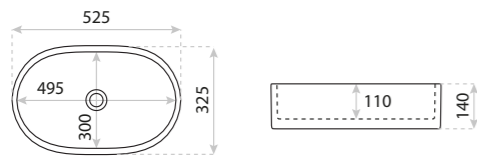

15
LAT

UMYWALKA NABLATOWA
COUNTERTOP WASHBASIN

GIRO

DIMENSIONS (MM) WYMIARY (MM) **490 x 395 x 150**
EAN EAN **5900378310198**
COLOUR KOLOR **BIAŁY** WHITE
MATERIAL MATERIAŁ **CERAMIKA** CERAMIC
OVERFLOW PRZELEW **NIE** NO
FAUCET HOLE OTWÓR NA ARMATURĘ **NIE** NO