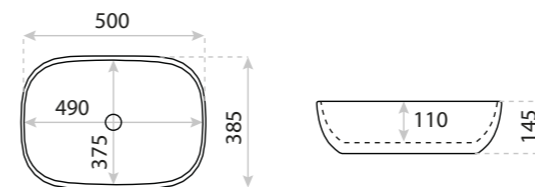

UMYWALKA NABLATOWA
COUNTERTOP WASHBASIN
GALERA MINI GOLD BLACK

DIMENSIONS (MM)	WYMIARY (MM)	390 x 390 x 140
	EAN	5900378334330
COLOUR	KOLOR	ZŁOTY MAT/CZARNY MAT GOLD MATT/BLACK MATT
MATERIAL	MATERIAŁ	CERAMIKA CERAMIC
OVERFLOW	PRZELEW	NIE NO
FAUCET HOLE	OTWÓR NA ARMATURĘ	NIE NO