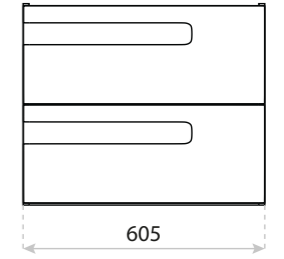

WYMIARY (MM) **300 x 250 x 1400**
DIMENSIONS (MM)
EAN EAN **5908211488141**
COLOUR KOLOR **BIALY** WHITE
MATERIAL MATERIAL **PLYTA**
LAKIEROWANA
LACQUERED BOARD

WYMIARY (MM) **605 x 390 x 542**
DIMENSIONS (MM)
EAN EAN **5900378356783**
COLOUR KOLOR **BIALY** WHITE
MATERIAL MATERIAL **PLYTA**
LAKIEROWANA
LACQUERED BOARD

WYMIARY (MM) **200 x 390 x 542**
DIMENSIONS (MM)
EAN EAN **5900378314653**
COLOUR KOLOR **BIALY** WHITE
MATERIAL MATERIAL **PLYTA**
LAKIEROWANA
LACQUERED BOARD