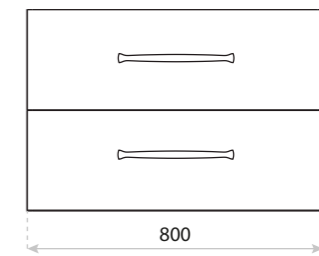

SZAFKA
WASHBASIN CABINET
NEVADA 80