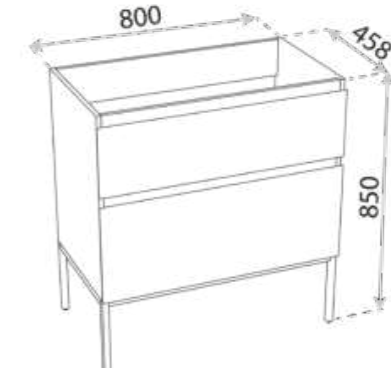

UMYWALKA
WASHBASIN
TOPEKA 60

SZAFKA STOJĄCA Z UMYWALKĄ
STANDING CABINET WITH WASHBASIN
TOPEKA 80

WYMIARY (MM) **800 X 458 X 850**
DIMENSIONS (MM)
MATERIAL MATERIAL **MDF** MDF

EAN EAN **5900378345541**
COLOUR KOLOR **CZARNY / BIAŁY**
BLACK / WHITE