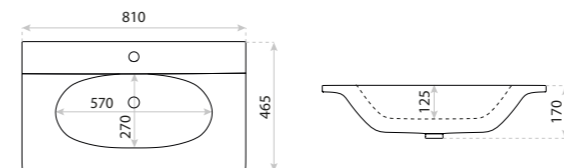

15
LAT

UMYWALKA MEBLOWA
UNDERCOUNTER BASIN

KANSAS 80

DIMENSIONS (MM)	WYMIARY (MM)	810 x 490 x 210
	EAN EAN	5908211416175
COLOUR KOLOR	BIAŁY WHITE	
MATERIAL MATERIAŁ	CERAMIKA CERAMIC	
OVERFLOW PRZELEW	TAK YES	
FAUCET HOLE OTWÓR NA ARMATURĘ	TAK YES	

15
LAT

UMYWALKA MEBLOWA
UNDERCOUNTER BASIN

MINNESOTA 60

DIMENSIONS (MM)	WYMIARY (MM)	610 x 465 x 170
	EAN EAN	5908211416182
COLOUR KOLOR	BIAŁY WHITE	
MATERIAL MATERIAŁ	CERAMIKA CERAMIC	
OVERFLOW PRZELEW	TAK YES	
FAUCET HOLE OTWÓR NA ARMATURĘ	TAK YES	

15
LAT

UMYWALKA MEBLOWA
UNDERCOUNTER BASIN

MINNESOTA 120

DIMENSIONS (MM)	WYMIARY (MM)	1210 x 465 x 170
	EAN EAN	5900378326670
COLOUR KOLOR	BIAŁY WHITE	
MATERIAL MATERIAŁ	CERAMIKA CERAMIC	
OVERFLOW PRZELEW	TAK YES	
FAUCET HOLE OTWÓR NA ARMATURĘ	TAK YES	

15
LAT

UMYWALKA MEBLOWA
UNDERCOUNTER BASIN

KOLORADO 60

DIMENSIONS (MM)	WYMIARY (MM)	610 x 465 x 170
	EAN EAN	5908211416205
COLOUR KOLOR	BIAŁY WHITE	
MATERIAL MATERIAŁ	CERAMIKA CERAMIC	
OVERFLOW PRZELEW	TAK YES	
FAUCET HOLE OTWÓR NA ARMATURĘ	TAK YES	

15
LAT

UMYWALKA MEBLOWA
UNDERCOUNTER BASIN

MINNESOTA 80

DIMENSIONS (MM)	WYMIARY (MM)	810 x 465 x 170
	EAN EAN	5908211416199
COLOUR KOLOR	BIAŁY WHITE	
MATERIAL MATERIAŁ	CERAMIKA CERAMIC	
OVERFLOW PRZELEW	TAK YES	
FAUCET HOLE OTWÓR NA ARMATURĘ	TAK YES	

15
LAT

UMYWALKA MEBLOWA
UNDERCOUNTER BASIN

MINNESOTA 100

DIMENSIONS (MM)	WYMIARY (MM)	1010 x 465 x 170
	EAN EAN	5900378319535
COLOUR KOLOR	BIAŁY WHITE	
MATERIAL MATERIAŁ	CERAMIKA CERAMIC	
OVERFLOW PRZELEW	TAK YES	
FAUCET HOLE OTWÓR NA ARMATURĘ	TAK YES	

15
LAT

UMYWALKA MEBLOWA
UNDERCOUNTER BASIN

KOLORADO 80

DIMENSIONS (MM)	WYMIARY (MM)	810 x 465 x 170
	EAN EAN	5908211416212
COLOUR KOLOR	BIAŁY WHITE	
MATERIAL MATERIAŁ	CERAMIKA CERAMIC	
OVERFLOW PRZELEW	TAK YES	
FAUCET HOLE OTWÓR NA ARMATURĘ	TAK YES