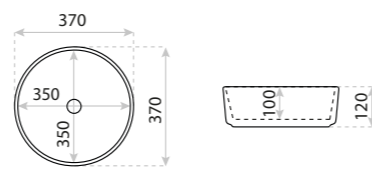

UMYWALKA NABLATOWA
COUNTERTOP WASHBASIN
COSTA GOLD/WHITE

DIMENSIONS (MM)	WYMIARY (MM)	460 x 325 x 135
	EAN EAN	5900378322634
COLOUR KOLOR		ZŁOTY/BIAŁY GOLD/WHITE
MATERIAL MATERIAŁ		CERAMIKA CERAMIC
OVERFLOW PRZELEW		NIE NO
FAUCET HOLE OTWÓR NA ARMATURĘ		NIE NO