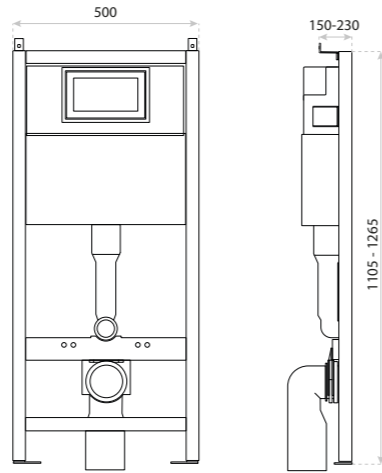

LAV 100

DIMENSIONS (MM) WYMIARY (MM) **1105-1265 x 500 x 150-230**
EAN EAN **5908211494845**

W SKŁAD ZESTAWU WCHODZĄ:

THE SET CONSISTS OF:

- STELAŻ (RAMA STALOWA)
  FRAME (STEEL FRAME)
- KOMPLET ELEMENTÓW PRZYŁĄCZENIOWYCH
  SET OF CONNECTING ELEMENTS
- ZESTAW ŚRUB I WKRĘTÓW DO MONTAŻU
  SET OF SCREWS AND BOLTS FOR ASSEMBLY
- REGULOWANE NÓŻKI - MOŻLIWOŚĆ WYSUNIĘCIA DO 16 CM
  ADJUSTABLE FEET - POSSIBILITY OF EXTENDING UP TO 16 CM
- KRÓCIEC PRZYŁĄCZENIOWY DO WC
  CONNECTION STUB FOR TOILET
- MATY WYGLUSZAJĄCA W ZESTAWIE
  SOUNDPROOFING MAT INCLUDED