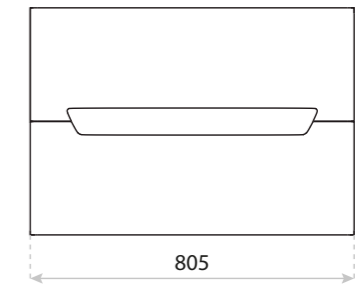

SZAFKA
WASHBASIN CABINET
KANSAS 80