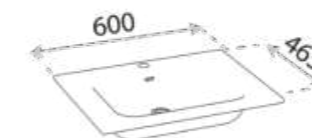

Boston

- kolekcja stojących szafek łazienkowych, o lekkiej ramowej konstrukcji z jedną szufladą
  collection of standing bathroom cabinets, with light frame construction and one drawer
- kolekcja w kolorze czarnym matowym z elegancką aluminiową ramą i uchwytem w kolorze złotym matowym
  collection in black matt color with elegant aluminum frame and handle in gold matt color
- dodatkowa półka na ręczniki i akcesoria
  additional shelf for towels and accessories
- lakierowany front
  laquered fronts
- front i korpus z utwardzanej płyty MDF o grubości 15mm
  front and body made of laminated, hardened MDF, 15mm thick
- meble w dwóch wymiarach w komplecie z dedykowanymi umywalkami
  two sizes in set with dedicated washbasins

BOSTON 60

WYMIARY (MM) **600 X 458 X 840**
DIMENSIONS (MM)
MATERIAL MATERIAL **MDF** MDF

EAN EAN **5900378345558**
COLOUR KOLOR **CZARNY MAT** BLACK MATT

BOSTON 80

WYMIARY (MM) **800 X 458 X 840**
DIMENSIONS (MM)
MATERIAL MATERIAL **MDF** MDF

EAN EAN **5900378345565**
COLOUR KOLOR **CZARNY MAT** BLACK MATT