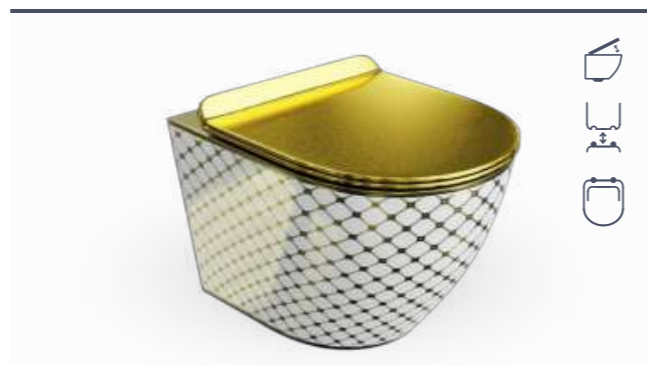

SOFI SLIM GOLDEN NEVER DIE

DIMENSIONS (MM)	WYMIARY (MM)	365 X 490 X 395
EAN	EAN	5900378326533
COLOUR	KOLOR	ZŁOTY/BIAŁY GOLD/WHITE
MATERIAL	MATERIAŁ	CERAMIKA CERAMIC
SIDE MOUNT	MOCOWANIE BOCZNE	UKRYTE HIDDEN
RIMLESS	BEZRANTOWOŚĆ	TAK YES
SEAT MATERIAL	MATERIAŁ DESKI	TWARDA, DUROPLAST HARD
HINGE MATERIAL	ZAWIASY	METALOWE METAL
FIXING SCREW SPACING IN THE BOWL	ROZSTAW ŚRUB MOCUJĄCYCH W MISCE	180

MISKA WISZĄCA
HANGING BOWL