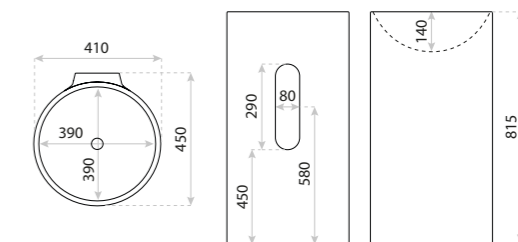

15
LAT

UMYWALKA STOJĄCA
FREE-STANDING WASHBASIN
SOFT

DIMENSIONS (MM)	WYMIARY (MM)	425 x 425 x 950
EAN	EAN	5900378308089
COLOUR	KOLOR	BIAŁY WHITE
MATERIAL	MATERIAŁ	CERAMIKA CERAMIC
OVERFLOW	PRZELEW	TAK YES
FAUCET HOLE	OTWÓR NA ARMATURĘ	TAK YES