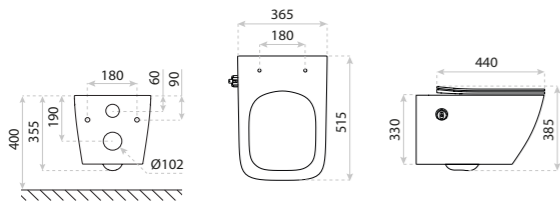

smart

MISKA WISZĄCA
HANGING BOWL
DOLA

DIMENSIONS (MM) WYMIARY (MM) **355 x 530 x 455**
EAN EAN **5900378332886**
COLOUR KOLOR **BIAŁY** WHITE
MATERIAL MATERIAŁ **CERAMIKA** CERAMIC
SIDE MOUNT MOCOWANIE BOCZNE **UKRYTE** HIDDEN
RIMLESS BEZRANTOWOŚĆ **TAK** YES
SEAT MATERIAL MATERIAŁ DESKI **TWARDA** HARD
HINGE MATERIAL ZAWIASY **METALOWE** METAL
FIXING SCREW SPACING ROZSTAW ŚRUB
IN THE BOWL MOCUJĄCYCH W MISCE **180**

MISKA WISZĄCA
HANGING BOWL
VERSONI

DIMENSIONS (MM) WYMIARY (MM) **360 X 535 X 400**
EAN EAN **5900378357483**
COLOUR KOLOR **BIAŁY** WHITE
MATERIAL MATERIAŁ **CERAMIKA** CERAMIC
SIDE MOUNT MOCOWANIE BOCZNE **UKRYTE** HIDDEN
RIMLESS BEZRANTOWOŚĆ **TAK** YES
SEAT MATERIAL MATERIAŁ DESKI **TWARDA, DUROPLAST** HARD
HINGE MATERIAL ZAWIASY **METALOWE** METAL
FIXING SCREW SPACING ROZSTAW ŚRUB
IN THE BOWL MOCUJĄCYCH W MISCE **180**

3.0
QUIET
TORNADO 3.0
QUIET

35

15
LAT

MISKA WISZĄCA Z FUNKCJĄ BIDETU
HANGING BOWL WITH BIDET FUNCTION

PARANA

DIMENSIONS (MM)	WYMIARY (MM)	365 X 515 X 385
EAN	EAN	5900378321583
COLOUR	KOLOR	BIAŁY WHITE
MATERIAL	MATERIAŁ	CERAMIKA CERAMIC
SIDE MOUNT	MOCOWANIE BOCZNE	UKRYTE HIDDEN
RIMLESS	BEZRANTOWOŚĆ	TAK YES
SEAT MATERIAL	MATERIAŁ DESKI	TWARDA, DUROPLAST HARD
HINGE MATERIAL	ZAWIASY	METALOWE METAL
FIXING SCREW SPACING	ROZSTAW ŚRUB	180
IN THE BOWL	MOCUJĄCYCH W MISCE	180

15
LAT

MISKA WISZĄCA Z FUNKCJĄ BIDETU
HANGING BOWL WITH BIDET FUNCTION

SALTO

DIMENSIONS (MM)	WYMIARY (MM)	370 x 490 x 395
EAN	EAN	5900378325079
COLOUR	KOLOR	BIAŁY WHITE
MATERIAL	MATERIAŁ	CERAMIKA CERAMIC
SIDE MOUNT	MOCOWANIE BOCZNE	UKRYTE HIDDEN
RIMLESS	BEZRANTOWOŚĆ	TAK YES
SEAT MATERIAL	MATERIAŁ DESKI	TWARDA, DUROPLAST HARD
HINGE MATERIAL	ZAWIASY	METALOWE METAL
FIXING SCREW SPACING	ROZSTAW ŚRUB	180
IN THE BOWL	MOCUJĄCYCH W MISCE	180