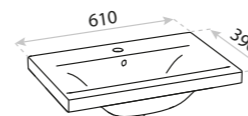

UMYWALKA
WASHBASIN
KALIFORNIA 60