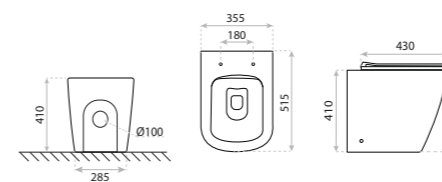

smart

MISKA WISZĄCA
HANGING BOWL
DOLA

DIMENSIONS (MM) WYMIARY (MM) **355 x 530 x 455**
EAN EAN **5900378332886**
COLOUR KOLOR **BIAŁY** WHITE
MATERIAL MATERIAŁ **CERAMIKA** CERAMIC
SIDE MOUNT MOCOWANIE BOCZNE **UKRYTE** HIDDEN
RIMLESS BEZRANTOWOŚĆ **TAK** YES
SEAT MATERIAL MATERIAŁ DESKI **TWARDA** HARD
HINGE MATERIAL ZAWIASY **METALOWE** METAL
FIXING SCREW SPACING ROZSTAW ŚRUB
IN THE BOWL MOCUJĄCYCH W MISCE **180**

3.0
QUIET
TORNADO 3.0
QUIET

35

15
LAT

MISKA WISZĄCA Z FUNKCJĄ BIDETU
HANGING BOWL WITH BIDET FUNCTION

PARANA

DIMENSIONS (MM)	WYMIARY (MM)	365 X 515 X 385
EAN	EAN	5900378321583
COLOUR	KOLOR	BIAŁY WHITE
MATERIAL	MATERIAŁ	CERAMIKA CERAMIC
SIDE MOUNT	MOCOWANIE BOCZNE	UKRYTE HIDDEN
RIMLESS	BEZRANTOWOŚĆ	TAK YES
SEAT MATERIAL	MATERIAŁ DESKI	TWARDA, DUROPLAST HARD
HINGE MATERIAL	ZAWIASY	METALOWE METAL
FIXING SCREW SPACING	ROZSTAW ŚRUB	180
IN THE BOWL	MOCUJĄCYCH W MISCE	180

15
LAT

MISKA WISZĄCA Z FUNKCJĄ BIDETU
HANGING BOWL WITH BIDET FUNCTION

SALTO

DIMENSIONS (MM)	WYMIARY (MM)	370 x 490 x 395
EAN	EAN	5900378325079
COLOUR	KOLOR	BIAŁY WHITE
MATERIAL	MATERIAŁ	CERAMIKA CERAMIC
SIDE MOUNT	MOCOWANIE BOCZNE	UKRYTE HIDDEN
RIMLESS	BEZRANTOWOŚĆ	TAK YES
SEAT MATERIAL	MATERIAŁ DESKI	TWARDA, DUROPLAST HARD
HINGE MATERIAL	ZAWIASY	METALOWE METAL
FIXING SCREW SPACING	ROZSTAW ŚRUB	180
IN THE BOWL	MOCUJĄCYCH W MISCE	180

15
LAT

MISKA STOJĄCA
STANDING BOWL
TYBER

DIMENSIONS (MM)	WYMIARY (MM)	355 x 515 x 435
EAN	EAN	5900378332572
COLOUR	KOLOR	BIAŁY WHITE
MATERIAL	MATERIAŁ	CERAMIKA CERAMIC
SIDE MOUNT	MOCOWANIE BOCZNE	WIDOCZNE VISIBLE
RIMLESS	BEZRANTOWOŚĆ	TAK YES
SEAT MATERIAL	MATERIAŁ DESKI	TWARDA, DUROPLAST HARD
HINGE MATERIAL	ZAWIASY	METALOWE METAL
FIXING SCREW SPACING	ROZSTAW ŚRUB	180
IN THE BOWL	MOCUJĄCYCH W MISCE	180
	BIDET	TAK YES