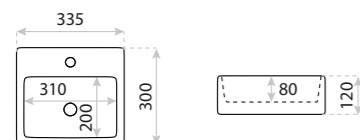

UMYWALKA NABLATOWA
COUNTERTOP WASHBASIN
VISTA

DIMENSIONS (MM)	WYMIARY (MM)	510 x 430 x 145
	EAN EAN	5900378301554
	COLOUR KOLOR	BIAŁY WHITE
	MATERIAL MATERIAL	CERAMIKA CERAMIC
	OVERFLOW PRZELEW	TAK YES
FAUCET HOLE	OTWÓR NA ARMATURĘ	TAK YES