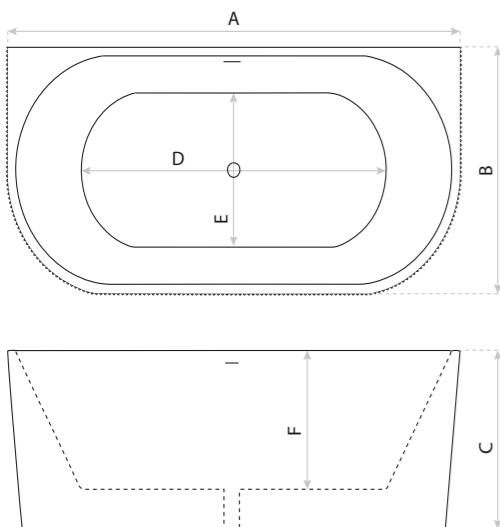

WANNA WOLNOSTOJĄCA/PRZYSCIENNA
FREE-STANDING / WALL BATHTUB
OKLAHOMA

MATERIAL MATERIAŁ **AKRYL** ACRYLIC
COLOUR KOLOR **BIAŁY** WHITE
SHAPE KSZTAŁT **OWALNY** OVAL