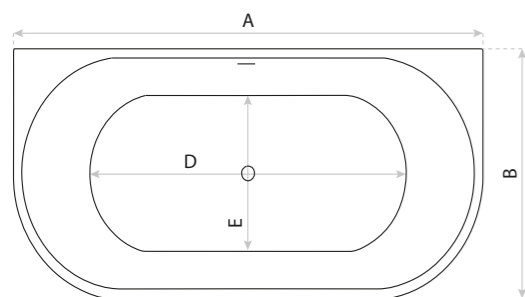

SYFON Z KORKIEM
CLICK-CLACK
SIPHON WITH CLICK-CLACK PLUG

WBUDOWANY
PRZELEW
INTEGRAL OVERFLOW

ZINTEGROWANA
OBUDOWA
INTEGRATED CASING

WANNA WOLNOSTOJĄCA/PRZYŚCIENNA
FREE-STANDING / WALL BATHTUB

CALDERA

MATERIAL MATERIAŁ **AKRYL** ACRYLIC
COLOUR KOLOR **BIAŁY** WHITE
SHAPE KSZTAŁT **OWALNY** OVAL