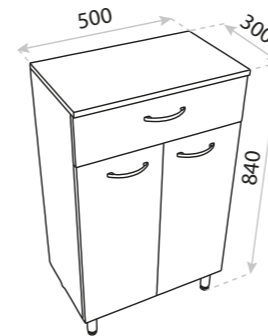

WYMIARY (MM) **500 x 300 x 840**
DIMENSIONS (MM)
EAN EAN **5900378314172**
COLOUR KOLOR **BIAŁY** WHITE
MATERIAL MATERIAL **PLYTA LAKIEROWANA**
LACQUERED BOARD