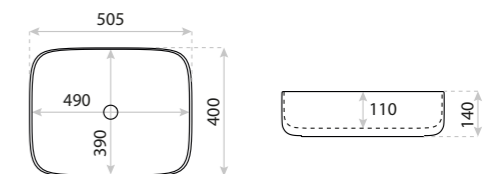

DIMENSIONS (MM)	WYMIARY (MM)	400 x 400 x 135
	EAN EAN	5900378334262
COLOUR KOLOR		ZŁOTY GOLD
MATERIAL MATERIAŁ		CERAMIKA CERAMIC
OVERFLOW PRZELEW		NIE NO
FAUCET HOLE OTWÓR NA ARMATURĘ		NIE NO

DIMENSIONS (MM)	WYMIARY (MM)	370 x 370 x 120
	EAN EAN	5900378322603
COLOUR KOLOR		ZŁOTY/BIAŁY GOLD/WHITE
MATERIAL MATERIAŁ		CERAMIKA CERAMIC
OVERFLOW PRZELEW		NIE NO
FAUCET HOLE OTWÓR NA ARMATURĘ		NIE NO

DIMENSIONS (MM)	WYMIARY (MM)	460 x 325 x 135
	EAN EAN	5900378322634
COLOUR KOLOR		ZŁOTY/BIAŁY GOLD/WHITE
MATERIAL MATERIAŁ		CERAMIKA CERAMIC
OVERFLOW PRZELEW		NIE NO
FAUCET HOLE OTWÓR NA ARMATURĘ		NIE NO

DIMENSIONS (MM)	WYMIARY (MM)	505 x 400 x 140
	EAN EAN	5900378322597
COLOUR KOLOR		ZŁOTY/BIAŁY GOLD/WHITE
MATERIAL MATERIAŁ		CERAMIKA CERAMIC
OVERFLOW PRZELEW		NIE NO
FAUCET HOLE OTWÓR NA ARMATURĘ		NIE NO