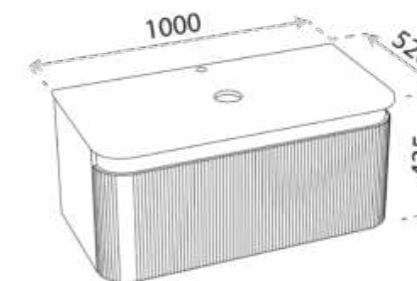

SZAFKA Z BLATEM VERMONT GREY 100
CABINET VERMONT GREY 100 WITH TABLE TOP

+ UMYWALKA VERMONT
+ WASHBASIN VERMONT