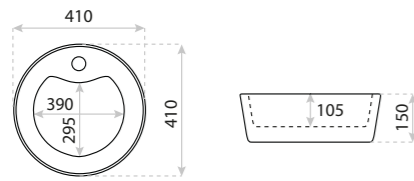

15
LAT

UMYWALKA NABLATOWA
COUNTERTOP WASHBASIN
ROUND

DIMENSIONS (MM) WYMIARY (MM) **410 x 410 x 140**
EAN EAN **5900378310228**
COLOUR KOLOR **BIAŁY** WHITE
MATERIAL MATERIAŁ **CERAMIKA** CERAMIC
OVERFLOW PRZELEW **NIE** NO
FAUCET HOLE OTWÓR NA ARMATURĘ **NIE** NO