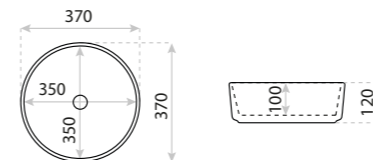

UMYWALKA NABLATOWA
COUNTERTOP WASHBASIN
ROSA BLACK

DIMENSIONS (MM)	WYMIARY (MM)	400 x 400 x 135
	EAN EAN	5900378334279
COLOUR KOLOR		CZARNY MAT BLACK MATT
MATERIAL MATERIAŁ		CERAMIKA CERAMIC
OVERFLOW PRZELEW		NIE NO
FAUCET HOLE OTWÓR NA ARMATURĘ		NIE NO