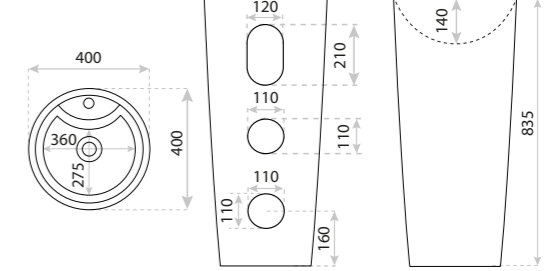

UMYWALKA STOJĄCA
FREE-STANDING WASHBASIN
UVAS BLACK

DIMENSIONS (MM) WYMIARY (MM) **400 x 400 x 835**
EAN EAN **5900378334392**
COLOUR KOLOR **CZARNY** BLACK
MATERIAL MATERIAŁ **CERAMIKA** CERAMIC
OVERFLOW PRZELEW **TAK** YES
FAUCET HOLE OTWÓR NA ARMATURĘ **TAK** YES