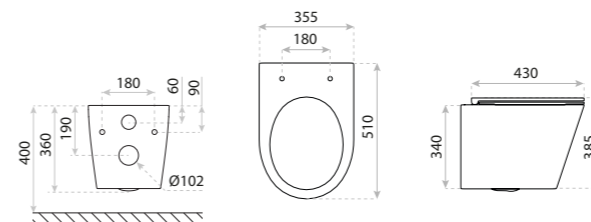

15
LAT

MISKA WISZĄCA
HANGING BOWL

SINTO GRANDE

DIMENSIONS (MM) WYMIARY (MM) 365 x 555 x 375
EAN EAN 5900378318088
COLOUR KOLOR BIAŁY WHITE
MATERIAL MATERIAŁ CERAMIKA CERAMIC
SIDE MOUNT MOCOWANIE BOCZNE UKRYTE HIDDEN
RIMLESS BEZRANTOWOŚĆ TAK YES
SEAT MATERIAL MATERIAŁ DESKI TWARDA, DUROPLAST HARD
HINGE MATERIAL ZAWIASY METALOWE METAL
FIXING SCREW SPACING ROZSTAW ŚRUB IN THE BOWL MOCUJĄCYCH W MISCE 180

15
LAT

MISKA WISZĄCA
HANGING BOWL

SINTO GRANDE 2.0

DIMENSIONS (MM) WYMIARY (MM) 365 x 520 x 385
EAN EAN 5900378334804
COLOUR KOLOR BIAŁY WHITE
MATERIAL MATERIAŁ CERAMIKA CERAMIC
SIDE MOUNT MOCOWANIE BOCZNE UKRYTE HIDDEN
RIMLESS BEZRANTOWOŚĆ TAK YES
SEAT MATERIAL MATERIAŁ DESKI TWARDA, DUROPLAST HARD
HINGE MATERIAL ZAWIASY METALOWE METAL
FIXING SCREW SPACING ROZSTAW ŚRUB IN THE BOWL MOCUJĄCYCH W MISCE 180

15
LAT

MISKA WISZĄCA
HANGING BOWL

GALVE

DIMENSIONS (MM) WYMIARY (MM) 355 x 510 x 385
EAN EAN 5908211491936
COLOUR KOLOR BIAŁY WHITE
MATERIAL MATERIAŁ CERAMIKA CERAMIC
SIDE MOUNT MOCOWANIE BOCZNE UKRYTE HIDDEN
RIMLESS BEZRANTOWOŚĆ TAK YES
SEAT MATERIAL MATERIAŁ DESKI TWARDA, DUROPLAST HARD
HINGE MATERIAL ZAWIASY METALOWE METAL
FIXING SCREW SPACING ROZSTAW ŚRUB IN THE BOWL MOCUJĄCYCH W MISCE 180
BIDET BIDET TAK YES

15
LAT

MISKA WISZĄCA
HANGING BOWL

GALVE 3.0

DIMENSIONS (MM) WYMIARY (MM) 355 x 510 x 385
EAN EAN 5900378334781
COLOUR KOLOR BIAŁY WHITE
MATERIAL MATERIAŁ CERAMIKA CERAMIC
SIDE MOUNT MOCOWANIE BOCZNE UKRYTE HIDDEN
RIMLESS BEZRANTOWOŚĆ TAK YES
SEAT MATERIAL MATERIAŁ DESKI TWARDA, DUROPLAST HARD
HINGE MATERIAL ZAWIASY METALOWE METAL
FIXING SCREW SPACING ROZSTAW ŚRUB IN THE BOWL MOCUJĄCYCH W MISCE 180
BIDET BIDET TAK YES