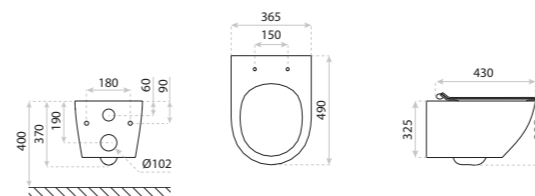

MISKA WISZĄCA
HANGING BOWL

SOFI SLIM GOLD/BLACK

DIMENSIONS (MM)	WYMIARY (MM)	365 X 490 X 395
EAN	EAN	5900378319146
COLOUR	KOLOR	ZŁOTY/CZARNY GOLD/BLACK
MATERIAL	MATERIAŁ	CERAMIKA CERAMIC
SIDE MOUNT	MOCOWANIE BOCZNE	UKRYTE HIDDEN
RIMLESS	BEZRANTOWOŚĆ	TAK YES
SEAT MATERIAL	MATERIAŁ DESKI	TWARDA, DUROPLAST HARD
HINGE MATERIAL	ZAWIASY	METALOWE METAL
FIXING SCREW SPACING	ROZSTAW ŚRUB	180
IN THE BOWL	MOCUJĄCYCH W MISCE	BIDET BIDET TAK YES