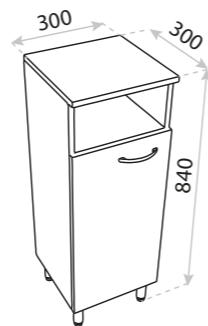

WYMIARY (MM) **300 x 300 x 840**
DIMENSIONS (MM)
EAN EAN **5900378314165**
COLOUR KOLOR **BIAŁY** WHITE
MATERIAL MATERIAL **PLYTA LAKIEROWANA**
LACQUERED BOARD