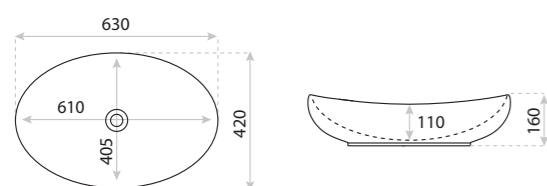

UMYWALKA NABLATOWA
COUNTERTOP WASHBASIN
VERSO

DIMENSIONS (MM)	WYMIARY (MM)	600 x 420 x 145
EAN	EAN	5908211410180
COLOUR	KOLOR	BIAŁY WHITE
MATERIAL	MATERIAŁ	CERAMIKA CERAMIC
OVERFLOW	PRZELEW	NIE NO
FAUCET HOLE	OTWÓR NA ARMATURĘ	NIE NO