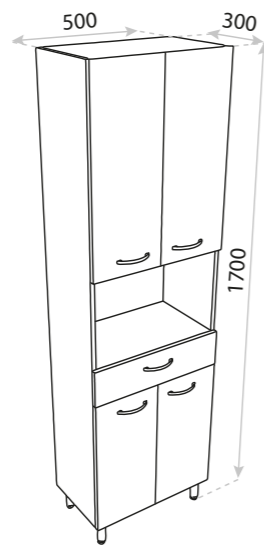

WYMIARY (MM) **500 x 300 x 1700**
DIMENSIONS (MM)
EAN EAN **5900378314615**
COLOUR KOLOR **BIAŁY** WHITE
MATERIAL MATERIAL **PLYTA LAKIEROWANA**
LACQUERED BOARD