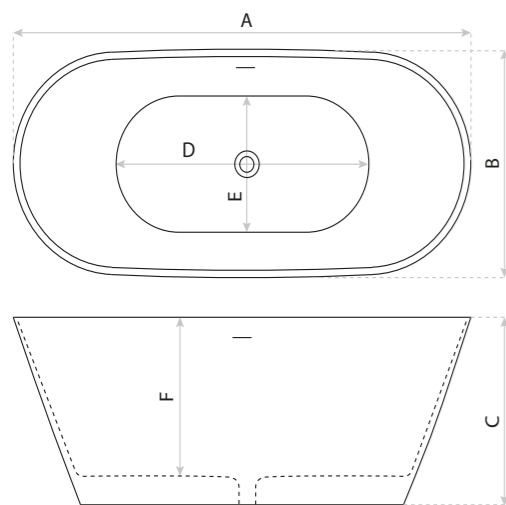

CLICK-
CLACK

SYFON Z KORKIEM
CLICK-CLACK
SIPHON WITH CLICK-CLACK PLUG

WBUDOWANY
PRZELEW
INTEGRAL OVERFLOW

ZINTEGROWANA
OBUDOWA
INTEGRATED CASING

311

WANNA WOLNOSTOJĄCA
FREE-STANDING BATHTUB
MIJAS

MATERIAL MATERIAL **AKRYL** ACRYLIC
COLOUR KOLOR **BIAŁY** WHITE
SHAPE KSZTAŁT **OWALNY** OVAL