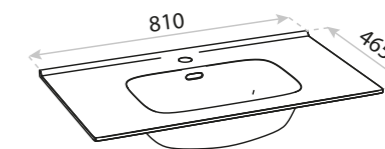

CICHY DOMYK
SILENT CLOSING

PEŁNY WYSUW
FULL EXTENTION

Minnesota wood

- szuflady systemowe
  system drawers
- dwa rodzaje umywalk dedykowanych
  two types of dedicated washbasins
- możliwość konfiguracji z blatami w 11 kolorach
  option to configure with countertops in 11 colours
- kolekcja w wersji wyłącznie drewnopodobnej lub z czarną aplikacją
  the collection is only available in wood-effect or with a black application

WYMIARY (MM) **605 x 460 x 542**
DIMENSIONS (MM)
MATERIAL MATERIAL **PŁYTA
MEBLOWA UTWARDZANA**
FURNITURE BOARD

EAN EAN **5900378324416**
COLOUR KOLOR **ORZECH** WALNUT
EAN EAN **5900378324386**
COLOUR KOLOR **ORZECH/CZARNY**
WALNUT/BLACK

WYMIARY (MM) **805 x 460 x 542**
DIMENSIONS (MM)
MATERIAL MATERIAL **PŁYTA
MEBLOWA UTWARDZANA**
FURNITURE BOARD

EAN EAN **5900378324409**
COLOUR KOLOR **ORZECH** WALNUT
EAN EAN **5900378324393**
COLOUR KOLOR **ORZECH/CZARNY**
WALNUT/BLACK