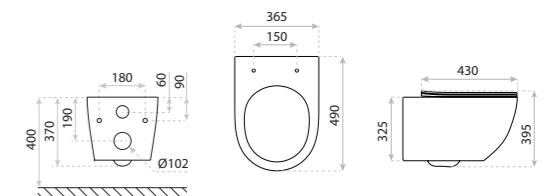

15
LAT

MISKA WISZĄCA
HANGING BOWL
SOGO

DIMENSIONS (MM)	WYMIARY (MM)	365 x 490 x 410
EAN	EAN	5908211401454
COLOUR	KOLOR	BIAŁY WHITE
MATERIAL	MATERIAŁ	CERAMIKA CERAMIC
SIDE MOUNT	MOCOWANIE BOCZNE	UKRYTE HIDDEN
RIMLESS	BEZRANTOWOŚĆ	TAK YES
SEAT MATERIAL	MATERIAŁ DESKI	TWARDA, DUROPLAST HARD
HINGE MATERIAL	ZAWIASY	METALOWE METAL
FIXING SCREW SPACING IN THE BOWL	ROZSTAW ŚRUB MOCUJĄCYCH W MISCE	180
	BIDET	TAK YES

MISKA WISZĄCA
HANGING BOWL

SOFI SLIM PAPER

DIMENSIONS (MM)	WYMIARY (MM)	365 X 490 X 395
EAN	EAN	5900378326489
COLOUR	KOLOR	INNY OTHER
MATERIAL	MATERIAŁ	CERAMIKA CERAMIC
SIDE MOUNT	MOCOWANIE BOCZNE	UKRYTE HIDDEN
RIMLESS	BEZRANTOWOŚĆ	TAK YES
SEAT MATERIAL	MATERIAŁ DESKI	TWARDA, DUROPLAST HARD
HINGE MATERIAL	ZAWIASY	METALOWE METAL
FIXING SCREW SPACING	ROZSTAW ŚRUB	180
IN THE BOWL	MOCUJĄCYCH W MISCE	180

MISKA WISZĄCA
HANGING BOWL

SOFI SLIM STONE

DIMENSIONS (MM)	WYMIARY (MM)	365 X 490 X 395
EAN	EAN	5900378326496
COLOUR	KOLOR	INNY OTHER
MATERIAL	MATERIAŁ	CERAMIKA CERAMIC
SIDE MOUNT	MOCOWANIE BOCZNE	UKRYTE HIDDEN
RIMLESS	BEZRANTOWOŚĆ	TAK YES
SEAT MATERIAL	MATERIAŁ DESKI	TWARDA, DUROPLAST HARD
HINGE MATERIAL	ZAWIASY	METALOWE METAL
FIXING SCREW SPACING	ROZSTAW ŚRUB	180
IN THE BOWL	MOCUJĄCYCH W MISCE	180
	BIDET	TAK YES

MISKA WISZĄCA
HANGING BOWL

GALVE BLACK

DIMENSIONS (MM)	WYMIARY (MM)	355 x 510 x 385
EAN	EAN	5908211415420
COLOUR	KOLOR	CZARNY MAT BLACK MATT
MATERIAL	MATERIAŁ	CERAMIKA CERAMIC
SIDE MOUNT	MOCOWANIE BOCZNE	UKRYTE HIDDEN
RIMLESS	BEZRANTOWOŚĆ	TAK YES
SEAT MATERIAL	MATERIAŁ DESKI	TWARDA, DUROPLAST HARD
HINGE MATERIAL	ZAWIASY	METALOWE METAL
FIXING SCREW SPACING	ROZSTAW ŚRUB	180
IN THE BOWL	MOCUJĄCYCH W MISCE	TAK
	BIDET	BIDET TAK YES