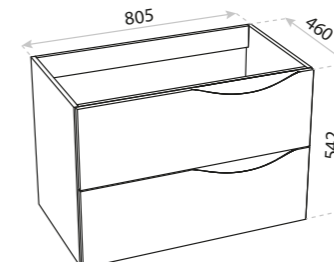

WYMIARY (MM) **805 x 460 x 542**
DIMENSIONS (MM)
MATERIAL MATERIAL **PLYTA LAKIEROWANA**
LACQUERED BOARD

EAN EAN **5900378314370**
COLOUR KOLOR **BIALY** WHITE
EAN EAN **5900378324713**
COLOUR KOLOR **CZARNY POLYSK**
BLACK GLOSS
EAN EAN **5900378324737**
COLOUR KOLOR **CZARNY MAT**
BLACK MATT

UMYWALKA
WASHBASIN
KOLORADO 80