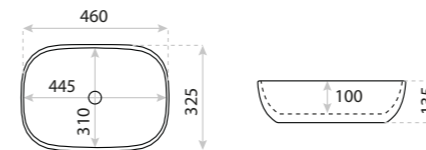

UMYWALKA NABLATOWA
COUNTERTOP WASHBASIN
FRESA GOLD LINE

DIMENSIONS (MM) WYMIARY (MM) **415 x 340 x 135**
EAN EAN **5900378334378**
COLOUR KOLOR **BIAŁY/ZŁOTY** WHITE/GOLD
MATERIAL MATERIAŁ **CERAMIKA** CERAMIC
OVERFLOW PRZELEW **NIE** NO
FAUCET HOLE OTWÓR NA ARMATURĘ **NIE** NO