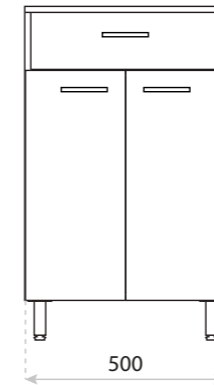

SZAFKA STOJĄCA
STANDING CABINET
BASIC BARATO 50