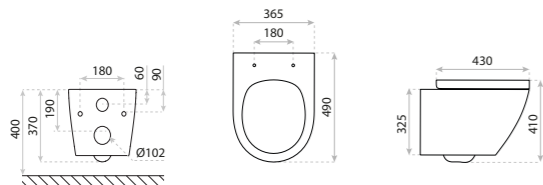

15
LAT

MISKA WISZĄCA
HANGING BOWL

SOFI ONE

DIMENSIONS (MM)	WYMIARY (MM)	365 x 490 x 400
EAN	EAN	5900378310471
COLOUR	KOLOR	BIAŁY WHITE
MATERIAL	MATERIAŁ	CERAMIKA CERAMIC
SIDE MOUNT	MOCOWANIE BOCZNE	UKRYTE HIDDEN
RIMLESS	BEZRANTOWOŚĆ	TAK YES
SEAT MATERIAL	MATERIAŁ DESKI	TWARDA, DUROPLAST HARD
HINGE MATERIAL	ZAWIASY	METALOWE METAL
FIXING SCREW SPACING	ROZSTAW ŚRUB	180
IN THE BOWL	MOCUJĄCYCH W MISCE	TAK YES
	BIDET	BIDET

15
LAT

MISKA WISZĄCA
HANGING BOWL

SOGO SLIM

DIMENSIONS (MM)	WYMIARY (MM)	365 x 490 x 395
EAN	EAN	5908211401539
COLOUR	KOLOR	BIAŁY WHITE
MATERIAL	MATERIAŁ	CERAMIKA CERAMIC
SIDE MOUNT	MOCOWANIE BOCZNE	UKRYTE HIDDEN
RIMLESS	BEZRANTOWOŚĆ	TAK YES
SEAT MATERIAL	MATERIAŁ DESKI	TWARDA, DUROPLAST HARD
HINGE MATERIAL	ZAWIASY	METALOWE METAL
FIXING SCREW SPACING	ROZSTAW ŚRUB	180
IN THE BOWL	MOCUJĄCYCH W MISCE	TAK YES
	BIDET	BIDET

15
LAT

MISKA WISZĄCA
HANGING BOWL
SOGO

DIMENSIONS (MM)	WYMIARY (MM)	365 x 490 x 410
EAN	EAN	5908211401454
COLOUR	KOLOR	BIAŁY WHITE
MATERIAL	MATERIAŁ	CERAMIKA CERAMIC
SIDE MOUNT	MOCOWANIE BOCZNE	UKRYTE HIDDEN
RIMLESS	BEZRANTOWOŚĆ	TAK YES
SEAT MATERIAL	MATERIAŁ DESKI	TWARDA, DUROPLAST HARD
HINGE MATERIAL	ZAWIASY	METALOWE METAL
FIXING SCREW SPACING IN THE BOWL	ROZSTAW ŚRUB MOCUJĄCYCH W MISCE	180
	BIDET	TAK YES

15
LAT

MISKA WISZĄCA
HANGING BOWL
SINTO

DIMENSIONS (MM)	WYMIARY (MM)	365 x 490 x 395
EAN	EAN	5908211403878
COLOUR	KOLOR	BIAŁY WHITE
MATERIAL	MATERIAŁ	CERAMIKA CERAMIC
SIDE MOUNT	MOCOWANIE BOCZNE	UKRYTE HIDDEN
RIMLESS	BEZRANTOWOŚĆ	TAK YES
SEAT MATERIAL	MATERIAŁ DESKI	TWARDA, DUROPLAST HARD
HINGE MATERIAL	ZAWIASY	METALOWE METAL
FIXING SCREW SPACING IN THE BOWL	ROZSTAW ŚRUB MOCUJĄCYCH W MISCE	180
	BIDET	TAK YES