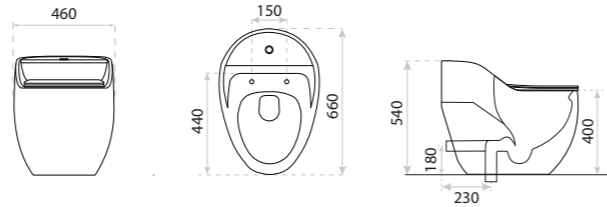

15
LAT

KOMPAKT
COMPACT TOILET
ZETA RIM

DIMENSIONS (MM) WYMIARY (MM) **375 x 660 x 730**
EAN EAN **5900378310426**
COLOUR KOLOR **BIAŁY** WHITE
MATERIAL MATERIAL **CERAMIKA** CERAMIC
SIDE MOUNT MOCOWANIE BOCZNE **WIDOCZNE** VISIBLE
RIMLESS BEZRANTOWOŚĆ **TAK** YES
SEAT MATERIAL MATERIAL DESKI **TWARDA, POLIPROPYLEN** HARD
HINGE MATERIAL ZAWIASY **METALOWE** METAL
DRAIN ODPLYW **POZIOMY** HORIZONTAL