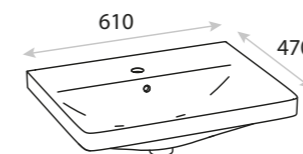

Nevada

CICHY DOMYK
SILENT CLOSING

PEŁNY WYSUW
FULL EXTENTION

- front i korpus z płyty lakierowanej
  front and body made of lacquered board
- szuflady systemowe
  system drawers
- głęboka umywalka
  deep washbasin
- stylizowany uchwyt
  stylized handle
- zaokrąglone kształty
  rounded shapes

WYMIARY (MM) **600 x 456 x 542**
DIMENSIONS (MM)
EAN EAN **5900378309239**
COLOUR KOLOR **BIAŁY** WHITE
MATERIAL MATERIAŁ **PŁYTA LAKIEROWANA**
LACQUERED BOARD

WYMIARY (MM) **800 x 456 x 542**
DIMENSIONS (MM)
EAN EAN **5900378309222**
COLOUR KOLOR **BIAŁY** WHITE
MATERIAL MATERIAŁ **PŁYTA LAKIEROWANA**
LACQUERED BOARD