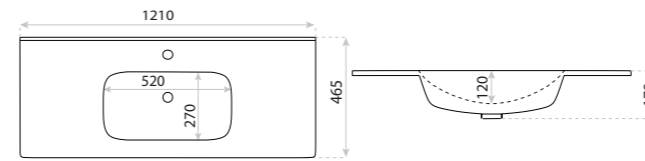

15
LAT

UMYWALKA MEBLOWA
UNDERCOUNTER BASIN

KOLORADO 60

DIMENSIONS (MM)	WYMIARY (MM)	610 x 465 x 170
	EAN EAN	5908211416205
COLOUR KOLOR	BIAŁY WHITE	
MATERIAL MATERIAŁ	CERAMIKA CERAMIC	
OVERFLOW PRZELEW	TAK YES	
FAUCET HOLE OTWÓR NA ARMATURĘ	TAK YES