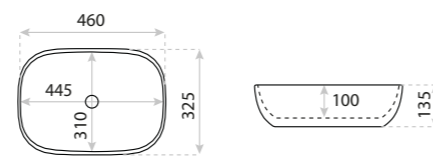

DIMENSIONS (MM)	WYMIARY (MM)	505 x 400 x 140
EAN	EAN	5900378325741
COLOUR	KOLOR	ZŁOTY SZCZOTKOWANY/BIAŁY
		BRUSHED GOLD/WHITE
MATERIAL	MATERIAŁ	CERAMIKA CERAMIC
OVERFLOW	PRZELEW	NIE NO
FAUCET HOLE	OTWÓR NA ARMATURĘ	NIE NO

DIMENSIONS (MM)	WYMIARY (MM)	510 x 400 x 140
EAN	EAN	5900378334361
COLOUR	KOLOR	INNY OTHER
		CERAMIKA CERAMIC
MATERIAL	MATERIAŁ	CERAMIKA CERAMIC
OVERFLOW	PRZELEW	NIE NO
FAUCET HOLE	OTWÓR NA ARMATURĘ	NIE NO

DIMENSIONS (MM)	WYMIARY (MM)	370 x 370 x 120
EAN	EAN	5900378325765
COLOUR	KOLOR	ZŁOTY SZCZOTKOWANY/BIAŁY
		BRUSHED GOLD/WHITE
MATERIAL	MATERIAŁ	CERAMIKA CERAMIC
OVERFLOW	PRZELEW	NIE NO
FAUCET HOLE	OTWÓR NA ARMATURĘ	NIE NO

DIMENSIONS (MM)	WYMIARY (MM)	460 x 325 x 135
EAN	EAN	5900378325758
COLOUR	KOLOR	ZŁOTY SZCZOTKOWANY/BIAŁY
		BRUSHED GOLD/WHITE
MATERIAL	MATERIAŁ	CERAMIKA CERAMIC
OVERFLOW	PRZELEW	NIE NO
FAUCET HOLE	OTWÓR NA ARMATURĘ	NIE NO