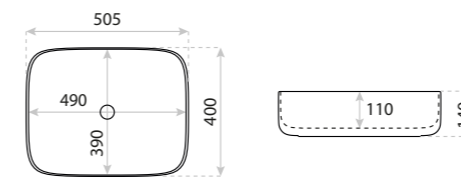

UMYWALKA NABLATOWA
COUNTERTOP WASHBASIN
CEREZA

DIMENSIONS (MM)	WYMIARY (MM)	510 x 400 x 140
EAN	EAN	5900378334361
COLOUR	KOLOR	INNY OTHER
		CERAMIKA CERAMIC
MATERIAL	MATERIAŁ	CERAMIKA CERAMIC
OVERFLOW	PRZELEW	NIE NO
FAUCET HOLE	OTWÓR NA ARMATURĘ	NIE NO