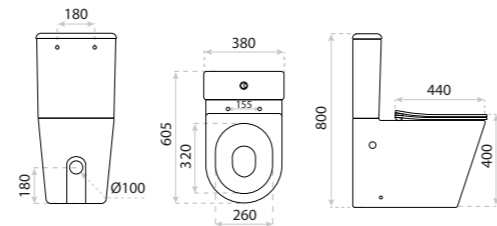

KOMPAKT
COMPACT TOILET
TRYTON BLACK

DIMENSIONS (MM) WYMIARY (MM) **370 x 640 x 850**
EAN EAN **5900378334224**
COLOUR KOLOR **CZARNY MAT** BLACK MATT
MATERIAL MATERIAL **CERAMIKA** CERAMIC
SIDE MOUNT MOCOWANIE BOCZNE **WIDOCZNE** VISIBLE
RIMLESS BEZRANTOWOŚĆ **TAK** YES
SEAT MATERIAL MATERIAL DESKI **TWARDA, DUROPLAST** HARD
HINGE MATERIAL ZAWIASY **METALOWE** METAL
DRAIN ODPLYW **UNIWERSALNY** UNIVERSAL