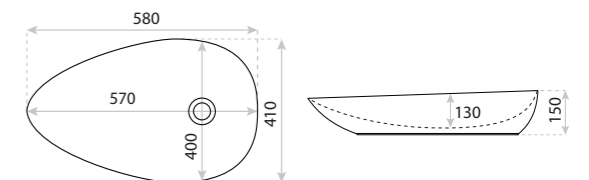

15
LAT

DIMENSIONS (MM) WYMIARY (MM) **595 x 390 x 175**
EAN EAN **5900378325987**
COLOUR KOLOR **BIAŁY** WHITE
MATERIAL MATERIAŁ **CERAMIKA** CERAMIC
OVERFLOW PRZELEW **TAK** YES
FAUCET HOLE OTWÓR NA ARMATURĘ **TAK** YES

15
LAT

DIMENSIONS (MM) WYMIARY (MM) **500 x 360 x 85**
EAN EAN **5900378310495**
COLOUR KOLOR **BIAŁY** WHITE
MATERIAL MATERIAŁ **CERAMIKA** CERAMIC
OVERFLOW PRZELEW **NIE** NO
FAUCET HOLE OTWÓR NA ARMATURĘ **NIE** NO

15
LAT

DIMENSIONS (MM) WYMIARY (MM) **590 x 390 x 135**
EAN EAN **5900378310174**
COLOUR KOLOR **BIAŁY** WHITE
MATERIAL MATERIAŁ **CERAMIKA** CERAMIC
OVERFLOW PRZELEW **NIE** NO
FAUCET HOLE OTWÓR NA ARMATURĘ **NIE** NO

15
LAT

DIMENSIONS (MM) WYMIARY (MM) **580 x 410 x 150**
EAN EAN **5900378335429**
COLOUR KOLOR **BIAŁY** WHITE
MATERIAL MATERIAŁ **CERAMIKA** CERAMIC
OVERFLOW PRZELEW **NIE** NO
FAUCET HOLE OTWÓR NA ARMATURĘ **NIE** NO