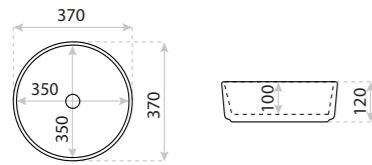

81

U M Y W A L K I N A B L A T O W E
C O U N T E R T O P B A S I N S

15
LAT

UMYWALKA NABLATOWA
COUNTERTOP WASHBASIN
MERIDA

DIMENSIONS (MM) WYMIARY (MM) **370 x 370 x 120**
EAN EAN **5908211479750**
COLOUR KOLOR **BIAŁY** WHITE
MATERIAL MATERIAL **CERAMIKA** CERAMIC
OVERFLOW PRZELEW **NIE** NO
FAUCET HOLE OTWÓR NA ARMATURĘ **NIE** NO