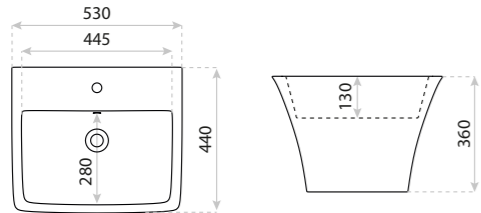

125

UMYWALKI WISZĄCE
WPUSZCZANE MEBLOWE
WALL-MOUNTED TOP-MOUNTED
UNDERCOUNTER BASINS

15
LAT

UMYWALKA WISZĄCA
WALL-MOUNTED WASHBASIN
RIBERA

DIMENSIONS (MM) WYMIARY (MM) **530 x 440 x 360**
EAN EAN **5900378301653**
COLOUR KOLOR **BIAŁY** WHITE
MATERIAL MATERIAŁ **CERAMIKA** CERAMIC
OVERFLOW PRZELEW **TAK** YES
FAUCET HOLE OTWÓR NA ARMATURĘ **TAK** YES