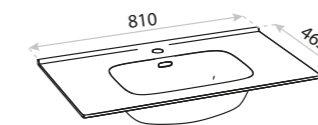

UMYWALKA
WASHBASIN
MINNESOTA 80