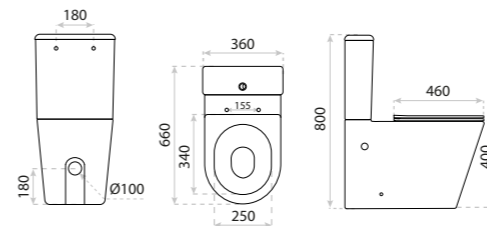

15
LAT

KOMPAKT
COMPACT TOILET
RUNSON 2.0

DIMENSIONS (MM) WYMIARY (MM) **360 x 660 x 800**
EAN EAN **5900378361527**
COLOUR KOLOR **BIAŁY** WHITE
MATERIAL MATERIAL **CERAMIKA** CERAMIC
SIDE MOUNT MOCOWANIE BOCZNE **WIDOCZNE** VISIBLE
RIMLESS BEZRANTOWOŚĆ **TAK** YES
SEAT MATERIAL MATERIAL DESKI **TWARDA, DUROPLAST** HARD
HINGE MATERIAL ZAWIASY **METALOWE** METAL
DRAIN ODPLYW **UNIWERSALNY** UNIVERSAL