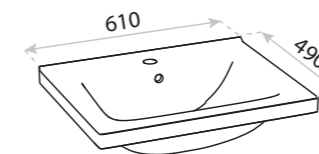

Kansas

CICHY DOMYK
SILENT CLOSING

PEŁNY WYSUW
FULL EXTENTION

- front i korpus z płyty lakierowanej
  front and body made of lacquered board
- szuflady systemowe
  system drawers
- głęboka umywalka z dużą powierzchnią odkładczą
  deep washbasin with large storage space
- wykończenie białe lub biało/czarne
  white or white/black finish

WYMIARY (MM) **605 x 470 x 542**
DIMENSIONS (MM)
MATERIAL MATERIAL **PŁYTA LAKIEROWANA**
LACQUERED BOARD

EAN EAN **5900378314325**
COLOUR KOLOR **BIAŁY** WHITE
EAN EAN **5900378314424**
COLOUR KOLOR **BIAŁY/CZARNY** WHITE/BLACK

WYMIARY (MM) **805 x 480 x 542**
DIMENSIONS (MM)
MATERIAL MATERIAL **PŁYTA LAKIEROWANA**
LACQUERED BOARD

EAN EAN **5900378314332**
COLOUR KOLOR **BIAŁY** WHITE
EAN EAN **5900378314431**
COLOUR KOLOR **BIAŁY/CZARNY** WHITE/BLACK