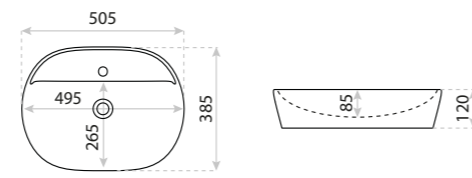

DIMENSIONS (MM)	WYMIARY (MM)	605 x 400 x 120
EAN	EAN	5900378314110
COLOUR	KOLOR	BIAŁY WHITE
MATERIAL	MATERIAŁ	CERAMIKA CERAMIC
OVERFLOW	PRZELEW	NIE NO
FAUCET HOLE	OTWÓR NA ARMATURĘ	TAK YES

DIMENSIONS (MM)	WYMIARY (MM)	600 x 385 x 145
EAN	EAN	5900378301578
COLOUR	KOLOR	BIAŁY WHITE
MATERIAL	MATERIAŁ	CERAMIKA CERAMIC
OVERFLOW	PRZELEW	NIE NO
FAUCET HOLE	OTWÓR NA ARMATURĘ	NIE NO

DIMENSIONS (MM)	WYMIARY (MM)	405 x 405 x 120
EAN	EAN	5900378334347
COLOUR	KOLOR	BIAŁY WHITE
MATERIAL	MATERIAŁ	CERAMIKA CERAMIC
OVERFLOW	PRZELEW	NIE NO
FAUCET HOLE	OTWÓR NA ARMATURĘ	TAK YES

DIMENSIONS (MM)	WYMIARY (MM)	505 x 385 x 120
EAN	EAN	5900378301615
COLOUR	KOLOR	BIAŁY WHITE
MATERIAL	MATERIAŁ	CERAMIKA CERAMIC
OVERFLOW	PRZELEW	NIE NO
FAUCET HOLE	OTWÓR NA ARMATURĘ	TAK YES