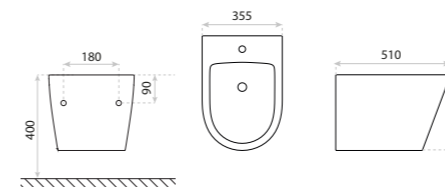

15
LAT

KOMPAKT
COMPACT TOILET
CETO ECO

DIMENSIONS (MM) WYMIARY (MM) **380 x 633 x 735**
EAN EAN **590821176155**
COLOUR KOLOR **BIAŁY** WHITE
MATERIAL MATERIAL **CERAMIKA** CERAMIC
SIDE MOUNT MOCOWANIE BOCZNE **WIDOCZNE** VISIBLE
RIMLESS BEZRANTOWOŚĆ **NIE** NO
SEAT MATERIAL MATERIAL DESKI **MIEKKA, POLIPROPYLEN** SOFT
HINGE MATERIAL ZAWIASY **METALOWE** METAL
DRAIN ODPLYW **PIONOWY** VERTICAL

15
LAT

BIDET STOJĄCY
STANDING BIDET
SOFI

DIMENSIONS (MM) WYMIARY (MM) **370 x 565 x 410**
EAN EAN **5900378332565**
COLOUR KOLOR **BIAŁY** WHITE
MATERIAL MATERIAŁ **CERAMIKA** CERAMIC
SIDE MOUNT MOCOWANIE **WIDOCZNE** VISIBLE
BOCZNE
COMPATIBLE KOMPATYBILNY Z MISKĄ **SOFI**

15
LAT

BIDET WISZĄCY
HANGING BIDET
GALVE

DIMENSIONS (MM) WYMIARY (MM) **355 x 510 x 340**
EAN EAN **5908211408477**
COLOUR KOLOR **BIAŁY** WHITE
MATERIAL MATERIAŁ **CERAMIKA** CERAMIC
SIDE MOUNT MOCOWANIE **UKRYTE** HIDDEN
BOCZNE
COMPATIBLE KOMPATYBILNY Z MISKĄ **GALVE, GALVE 3.0**

15
LAT

BIDET WISZĄCY
HANGING BIDET
LAGO

DIMENSIONS (MM) WYMIARY (MM) **340 x 485 x 325**
EAN EAN **5908211408439**
COLOUR KOLOR **BIAŁY** WHITE
MATERIAL MATERIAŁ **CERAMIKA** CERAMIC
SIDE MOUNT MOCOWANIE **UKRYTE** HIDDEN
BOCZNE
COMPATIBLE KOMPATYBILNY Z MISKĄ **LAGO, LAGO 3.0**