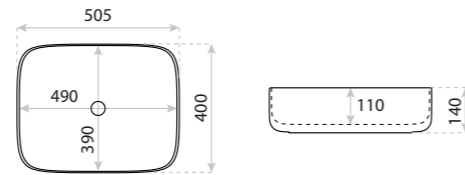

UMYWALKA NABLATOWA
COUNTERTOP WASHBASIN
COSTA BLACK LINE

DIMENSIONS (MM) WYMIARY (MM) **460 x 325 x 135**
EAN EAN **5900378325727**
COLOUR KOLOR **BIAŁY/CZARNY** WHITE/BLACK
MATERIAL MATERIAŁ **CERAMIKA** CERAMIC
OVERFLOW PRZELEW **NIE** NO
FAUCET HOLE OTWÓR NA ARMATURĘ **NIE** NO