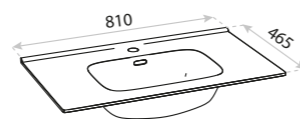

SZAFKA OKLAHOMA 60
CABINET OKLAHOMA 60
+ **BLAT OAK**
+ TABLE TOP OAK
+ **UMYWALKA COSTA**
+ WASHBASIN COSTA WHITE