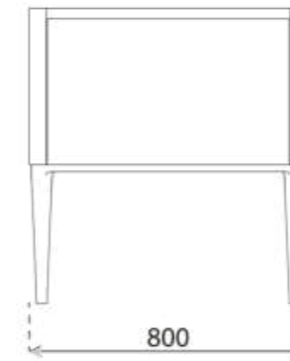

SZAFKA STOJĄCA Z UMYWALKĄ
STANDING CABINET WITH WASHBASIN
MESA 80

WYMIARY (MM) **800 X 500 X 850**
DIMENSIONS (MM)
MATERIAL MATERIAL **MDF** MDF
EAN EAN **5900378333623**
COLOUR KOLOR **BIAŁY** WHITE