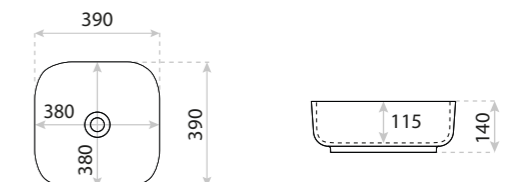

15
LAT

UMYWALKA NABLATOWA
COUNTERTOP WASHBASIN

ALTO

DIMENSIONS (MM) WYMIARY (MM) **525 x 325 x 140**
EAN EAN **5900378310181**
COLOUR KOLOR **BIAŁY** WHITE
MATERIAL MATERIAŁ **CERAMIKA** CERAMIC
OVERFLOW PRZELEW **NIE** NO
FAUCET HOLE OTWÓR NA ARMATURĘ **NIE** NO

15
LAT

UMYWALKA NABLATOWA
COUNTERTOP WASHBASIN

GIRO

DIMENSIONS (MM) WYMIARY (MM) **490 x 395 x 150**
EAN EAN **5900378310198**
COLOUR KOLOR **BIAŁY** WHITE
MATERIAL MATERIAŁ **CERAMIKA** CERAMIC
OVERFLOW PRZELEW **NIE** NO
FAUCET HOLE OTWÓR NA ARMATURĘ **NIE** NO

15
LAT

UMYWALKA NABLATOWA
COUNTERTOP WASHBASIN

PASTEL

DIMENSIONS (MM) WYMIARY (MM) **525 x 385 x 150**
EAN EAN **5900378314134**
COLOUR KOLOR **BIAŁY** WHITE
MATERIAL MATERIAŁ **CERAMIKA** CERAMIC
OVERFLOW PRZELEW **NIE** NO
FAUCET HOLE OTWÓR NA ARMATURĘ **NIE** NO

15
LAT

UMYWALKA NABLATOWA
COUNTERTOP WASHBASIN

GALERA MINI

DIMENSIONS (MM) WYMIARY (MM) **390 x 390 x 140**
EAN EAN **5900378334323**
COLOUR KOLOR **BIAŁY** WHITE
MATERIAL MATERIAŁ **CERAMIKA** CERAMIC
OVERFLOW PRZELEW **NIE** NO
FAUCET HOLE OTWÓR NA ARMATURĘ **NIE** NO