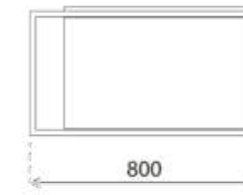

WYMIARY (MM) **800 X 460 X 450**
DIMENSIONS (MM)
MATERIAL MATERIAL **MDF** MDF

EAN EAN **5900378335368**
COLOUR KOLOR **ORZECH**
LASKOWY HAZEL

SZAFKA FREJA 80
CABINET FREJA 80

+ **UMYWALKA COSTA**
+ WASHBASIN COSTA