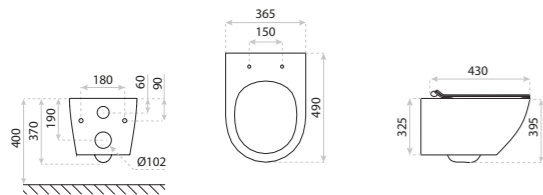

MISKA WISZĄCA
HANGING BOWL

SOFI SLIM BRUSHED GOLD

DIMENSIONS (MM)	WYMIARY (MM)	365 X 490 X 395
EAN	EAN	5900378331858
COLOUR	KOLOR	ZŁOTY SZCZOTKOWANY/BIAŁY BRUSHED GOLD/WHITE
MATERIAL	MATERIAŁ	CERAMIKA CERAMIC
SIDE MOUNT	MOCOWANIE BOCZNE	UKRYTE HIDDEN
RIMLESS	BEZRANTOWOŚĆ	TAK YES
SEAT MATERIAL	MATERIAŁ DESKI	TWARDA, DUROPLAST HARD
HINGE MATERIAL	ZAWIASY	METALOWE METAL
FIXING SCREW SPACING IN THE BOWL	ROZSTAW ŚRUB MOCUJĄCYCH W MISCE	180