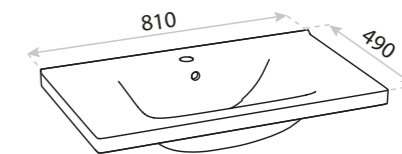

Kansas

CICHY DOMYK
SILENT CLOSING

PEŁNY WYSUW
FULL EXTENTION

- front i korpus z płyty lakierowanej
  front and body made of lacquered board
- szuflady systemowe
  system drawers
- głęboka umywalka z dużą powierzchnią odkładczą
  deep washbasin with large storage space
- wykończenie białe lub biało/czarne
  white or white/black finish

WYMIARY (MM) **605 x 470 x 542**
DIMENSIONS (MM)
MATERIAL MATERIAL **PŁYTA LAKIEROWANA**
LACQUERED BOARD

EAN EAN **5900378314325**
COLOUR KOLOR **BIAŁY** WHITE
EAN EAN **5900378314424**
COLOUR KOLOR **BIAŁY/CZARNY** WHITE/BLACK

WYMIARY (MM) **805 x 480 x 542**
DIMENSIONS (MM)
MATERIAL MATERIAL **PŁYTA LAKIEROWANA**
LACQUERED BOARD

EAN EAN **5900378314332**
COLOUR KOLOR **BIAŁY** WHITE
EAN EAN **5900378314431**
COLOUR KOLOR **BIAŁY/CZARNY** WHITE/BLACK