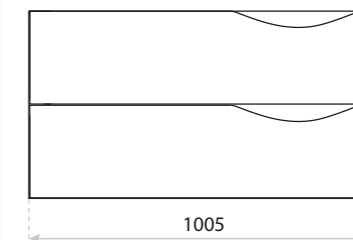

WYMIARY (MM) **1005 x 460 x 542**
DIMENSIONS (MM)
MATERIAL MATERIAL **PLYTA LAKIEROWANA**
LACQUERED BOARD

EAN EAN **5900378314387**
COLOUR KOLOR **BIALY** WHITE