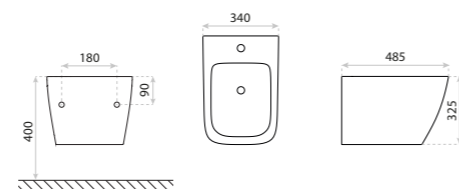

DIMENSIONS (MM) WYMIARY (MM) **340 x 485 x 325**
EAN EAN **5900378310556**
COLOUR KOLOR **SZARY MAT** GREY MATT
MATERIAL MATERIAL **CERAMIKA** CERAMIC
SIDE MOUNT MOCOWANIE **UKRYTE** HIDDEN
COMPATIBLE KOMPATYBILNY Z MISKĄ **LAGO GREY**

DIMENSIONS (MM) WYMIARY (MM) **365 x 490 x 325**
EAN EAN **5900378314288**
COLOUR KOLOR **SZARY MAT** GREY MATT
MATERIAL MATERIAL **CERAMIKA** CERAMIC
SIDE MOUNT MOCOWANIE **UKRYTE** HIDDEN
COMPATIBLE KOMPATYBILNY Z MISKĄ **SINTO GREY**

DIMENSIONS (MM) WYMIARY (MM) **355 x 510 x 325**
EAN EAN **5900378333531**
COLOUR KOLOR **CZARNY MAT** BLACK MATT
MATERIAL MATERIAL **CERAMIKA** CERAMIC
SIDE MOUNT MOCOWANIE **UKRYTE** HIDDEN
COMPATIBLE KOMPATYBILNY Z MISKĄ **ONIL BLACK**

DIMENSIONS (MM) WYMIARY (MM) **340 x 485 x 325**
EAN EAN **5900378310617**
COLOUR KOLOR **CZARNY MAT** BLACK MATT
MATERIAL MATERIAL **CERAMIKA** CERAMIC
SIDE MOUNT MOCOWANIE **UKRYTE** HIDDEN
COMPATIBLE KOMPATYBILNY Z MISKĄ **LAGO BLACK**