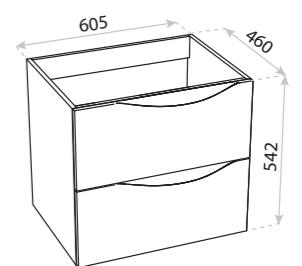

EAN EAN **5900378356776**
COLOUR KOLOR **BIAŁY** WHITE