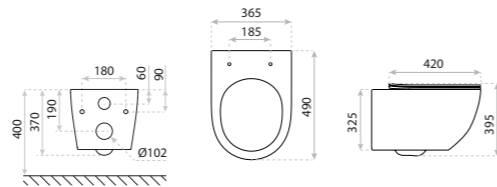

MISKA WISZĄCA
HANGING BOWL

SOFI SLIM STONE

DIMENSIONS (MM)	WYMIARY (MM)	365 X 490 X 395
EAN	EAN	5900378326496
COLOUR	KOLOR	INNY OTHER
MATERIAL	MATERIAŁ	CERAMIKA CERAMIC
SIDE MOUNT	MOCOWANIE BOCZNE	UKRYTE HIDDEN
RIMLESS	BEZRANTOWOŚĆ	TAK YES
SEAT MATERIAL	MATERIAŁ DESKI	TWARDA, DUROPLAST HARD
HINGE MATERIAL	ZAWIASY	METALOWE METAL
FIXING SCREW SPACING	ROZSTAW ŚRUB	180
IN THE BOWL	MOCUJĄCYCH W MISCE	180
	BIDET	TAK YES

MISKA WISZĄCA
HANGING BOWL

GALVE BLACK

DIMENSIONS (MM)	WYMIARY (MM)	355 x 510 x 385
EAN	EAN	5908211415420
COLOUR	KOLOR	CZARNY MAT BLACK MATT
MATERIAL	MATERIAŁ	CERAMIKA CERAMIC
SIDE MOUNT	MOCOWANIE BOCZNE	UKRYTE HIDDEN
RIMLESS	BEZRANTOWOŚĆ	TAK YES
SEAT MATERIAL	MATERIAŁ DESKI	TWARDA, DUROPLAST HARD
HINGE MATERIAL	ZAWIASY	METALOWE METAL
FIXING SCREW SPACING	ROZSTAW ŚRUB	180
IN THE BOWL	MOCUJĄCYCH W MISCE	TAK
	BIDET	BIDET TAK YES

MISKA WISZĄCA
HANGING BOWL

SINTO BLACK

DIMENSIONS (MM)	WYMIARY (MM)	365 x 490 x 395
EAN	EAN	5908211405551
COLOUR	KOLOR	CZARNY MAT BLACK MATT
MATERIAL	MATERIAŁ	CERAMIKA CERAMIC
SIDE MOUNT	MOCOWANIE BOCZNE	UKRYTE HIDDEN
RIMLESS	BEZRANTOWOŚĆ	TAK YES
SEAT MATERIAL	MATERIAŁ DESKI	TWARDA, DUROPLAST HARD
HINGE MATERIAL	ZAWIASY	METALOWE METAL
FIXING SCREW SPACING	ROZSTAW ŚRUB	180
IN THE BOWL	MOCUJĄCYCH W MISCE	TAK
	BIDET	BIDET TAK YES

MISKA WISZĄCA
HANGING BOWL

SINTO BLACK 2.0

DIMENSIONS (MM)	WYMIARY (MM)	365 x 490 x 395
EAN	EAN	5900378345282
COLOUR	KOLOR	CZARNY MAT BLACK MATT
MATERIAL	MATERIAŁ	CERAMIKA CERAMIC
SIDE MOUNT	MOCOWANIE BOCZNE	UKRYTE HIDDEN
RIMLESS	BEZRANTOWOŚĆ	TAK YES
SEAT MATERIAL	MATERIAŁ DESKI	TWARDA, DUROPLAST HARD
HINGE MATERIAL	ZAWIASY	METALOWE METAL
FIXING SCREW SPACING	ROZSTAW ŚRUB	180
IN THE BOWL	MOCUJĄCYCH W MISCE	TAK
	BIDET	BIDET TAK YES