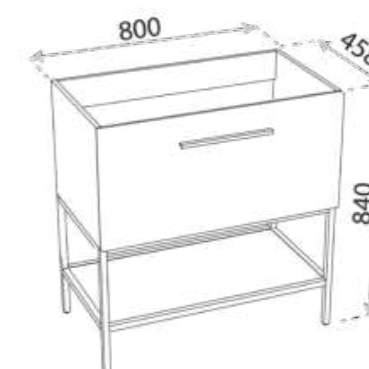

UMYWALKA
 WASHBASIN
BOSTON 60

SZAFKA STOJĄCA Z UMYWALKĄ
 STANDING CABINET WITH WASHBASIN

BOSTON 80

WYMIARY (MM) **800 X 458 X 840**
 DIMENSIONS (MM)
 MATERIAL MATERIAL **MDF** MDF

EAN EAN **5900378345565**
 COLOUR KOLOR **CZARNY MAT** BLACK MATT