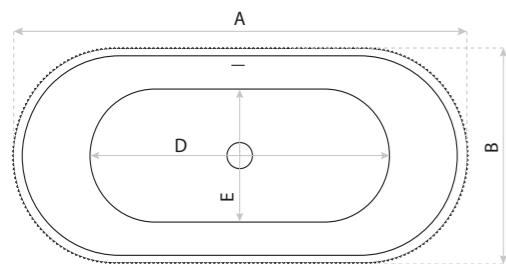

EAN	A (mm)	B (mm)	C (mm)	D (mm)	E (mm)	F (mm)	POJEMNOŚĆ CAPACITY (L)
5900378341109	1700	800	590	1100	590	460	254

WANNA WOLNOSTOJĄCA/PRZYŚCIENNA/NAROŻNA
FREE-STANDING / WALL CORNER BATHTUB

OKLAHOMA

MATERIAL MATERIAL **AKRYL** ACRYLIC
COLOUR KOLOR **BIAŁY** WHITE
SHAPE KSZTAŁT **OWALNY** OVAL

10
LAT

CLICK-
GLACK