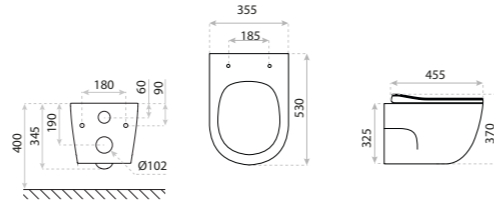

MISKA WISZĄCA
HANGING BOWL
ONIL

DIMENSIONS (MM) WYMIARY (MM) 355 x 510 x 395
EAN EAN **5900378309208**
COLOUR KOLOR **BIAŁY** WHITE
MATERIAL MATERIAŁ **CERAMIKA** CERAMIC
SIDE MOUNT MOCOWANIE BOCZNE **UKRYTE** HIDDEN
RIMLESS BEZRANTOWOŚĆ **TAK** YES
SEAT MATERIAL MATERIAŁ DESKI **TWARDA, DUROPLAST** HARD
HINGE MATERIAL ZAWIASY **METALOWE** METAL
FIXING SCREW SPACING ROZSTAW ŚRUB
IN THE BOWL MOCUJĄCYCH W MISCE **180**
BIDET BIDET **TAK** YES

15
LAT

MISKA WISZĄCA
HANGING BOWL

MONDO

DIMENSIONS (MM)	WYMIARY (MM)	375 x 500 x 380
EAN	EAN	5900378335443
COLOUR	KOLOR	BIAŁY WHITE
MATERIAL	MATERIAŁ	CERAMIKA CERAMIC
SIDE MOUNT	MOCOWANIE BOCZNE	UKRYTE HIDDEN
RIMLESS	BEZRANTOWOŚĆ	TAK YES
SEAT MATERIAL	MATERIAŁ DESKI	TWARDA, DUROPLAST HARD
HINGE MATERIAL	ZAWIASY	METALOWE METAL
FIXING SCREW SPACING IN THE BOWL	ROZSTAW ŚRUB MOCUJĄCYCH W MISCE	180
	BIDET	TAK YES

15
LAT

MISKA WISZĄCA
HANGING BOWL

ROTO

DIMENSIONS (MM)	WYMIARY (MM)	355 x 530 x 370
EAN	EAN	5900378308058
COLOUR	KOLOR	BIAŁY WHITE
MATERIAL	MATERIAŁ	CERAMIKA CERAMIC
SIDE MOUNT	MOCOWANIE BOCZNE	UKRYTE HIDDEN
RIMLESS	BEZRANTOWOŚĆ	TAK YES
SEAT MATERIAL	MATERIAŁ DESKI	TWARDA, DUROPLAST HARD
HINGE MATERIAL	ZAWIASY	METALOWE METAL
FIXING SCREW SPACING IN THE BOWL	ROZSTAW ŚRUB MOCUJĄCYCH W MISCE	180

15
LAT

MISKA WISZĄCA
HANGING BOWL

LAGO

DIMENSIONS (MM)	WYMIARY (MM)	340 x 485 x 370
EAN	EAN	5908211491950
COLOUR	KOLOR	BIAŁY WHITE
MATERIAL	MATERIAŁ	CERAMIKA CERAMIC
SIDE MOUNT	MOCOWANIE BOCZNE	UKRYTE HIDDEN
RIMLESS	BEZRANTOWOŚĆ	TAK YES
SEAT MATERIAL	MATERIAŁ DESKI	TWARDA, DUROPLAST HARD
HINGE MATERIAL	ZAWIASY	METALOWE METAL
FIXING SCREW SPACING IN THE BOWL	ROZSTAW ŚRUB MOCUJĄCYCH W MISCE	180
	BIDET	TAK YES