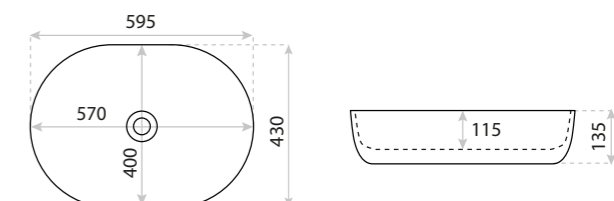

UMYWALKA NABLATOWA
COUNTERTOP WASHBASIN
BARCO

DIMENSIONS (MM)	WYMIARY (MM)	630 x 420 x 160
EAN	EAN	5908211410173
COLOUR	KOLOR	BIAŁY WHITE
MATERIAL	MATERIAŁ	CERAMIKA CERAMIC
OVERFLOW	PRZELEW	NIE NO
FAUCET HOLE	OTWÓR NA ARMATURĘ	NIE NO