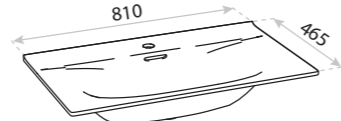

**MOŻLIWOŚCI KONFIGURACJI KOLEKCJI Z DEDYKOWANYMI BLATAMI
MEBLOWYMI ZNAJDUJĄ SIĘ NA STR. 266-267
PONIŻEJ PREZENTUJEMY PRZYKŁADOWE KONFIGURACJE**

POSSIBILITIES OF CONFIGURING THE COLLECTION WITH DEDICATED COUNTERTOPS CAN BE FOUND ON PAGES 266-267
BELOW ARE SOME EXAMPLES OF CONFIGURATIONS