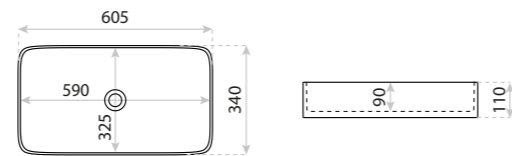

15
LAT

UMYWALKA NABLATOWA
COUNTERTOP WASHBASIN

CASTOR

DIMENSIONS (MM) WYMIARY (MM) **475 x 370 x 140**
EAN EAN **5900378325994**
COLOUR KOLOR **BIAŁY** WHITE
MATERIAL MATERIAŁ **CERAMIKA** CERAMIC
OVERFLOW PRZELEW **NIE** NO
FAUCET HOLE OTWÓR NA ARMATURĘ **TAK** YES