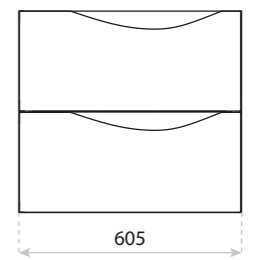

SZAFKA (KOMODA)
CABINET (DRESSER)
KOLORADO 60

WYMIARY (MM) **605 x 460 x 542**
DIMENSIONS (MM)
MATERIAL MATERIAL **PLYTA LAKIEROWANA**
LACQUERED BOARD