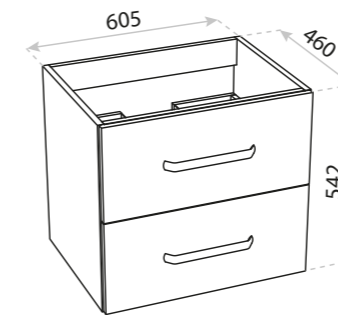

WYMIARY (MM) **605 x 460 x 542**
DIMENSIONS (MM)
EAN EAN **5900378324423**
COLOUR KOLOR **DĄB** OAK
MATERIAL MATERIAL **PLYTA**
MEBŁOWA UTWARDZANA
FURNITURE BOARD