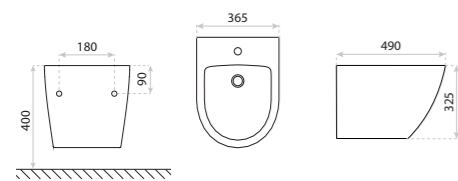

BIDET WISZĄCY
HANGING BIDET
SINTO BLACK

DIMENSIONS (MM) WYMIARY (MM) **365 x 490 x 325**
EAN EAN **5908211411033**
COLOUR KOLOR **CZARNY MAT** BLACK MATT
MATERIAL MATERIAL **CERAMIKA** CERAMIC
SIDE MOUNT MOCOWANIE
BOCZNE
COMPATIBLE KOMPATYBILNY Z MISKĄ **UKRYTE** HIDDEN
SINTO BLACK, SINTO BLACK 2.0, SINTO BLACK 3.0