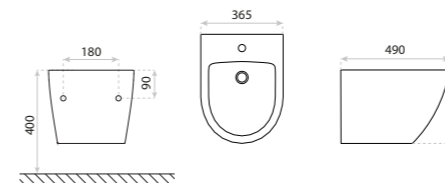

BIDET WISZĄCY
HANGING BIDET
GALVE BLACK

DIMENSIONS (MM) WYMIARY (MM) **355 x 510 x 340**
EAN EAN **5900378310624**
COLOUR KOLOR **CZARNY MAT** BLACK MATT
MATERIAL MATERIAL **CERAMIKA** CERAMIC
SIDE MOUNT MOCOWANIE
BOCZNE
COMPATIBLE KOMPATYBILNY Z MISKĄ **UKRYTE** HIDDEN
GALVE BLACK