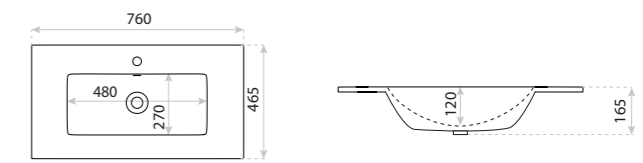

DIMENSIONS (MM) WYMIARY (MM) **610 x 465 x 165**
EAN EAN **5900378339915**
COLOUR KOLOR **BIAŁY** WHITE
MATERIAL MATERIAŁ **CERAMIKA** CERAMICS
OVERFLOW PRZELEW **TAK** YES
FAUCET HOLE OTWÓR NA ARMATURĘ **TAK** YES

DIMENSIONS (MM) WYMIARY (MM) **910 x 465 x 165**
EAN EAN **5900378339922**
COLOUR KOLOR **BIAŁY** WHITE
MATERIAL MATERIAŁ **CERAMIKA** CERAMICS
OVERFLOW PRZELEW **TAK** YES
FAUCET HOLE OTWÓR NA ARMATURĘ **TAK** YES

DIMENSIONS (MM) WYMIARY (MM) **610 x 465 x 165**
EAN EAN **5900378335047**
COLOUR KOLOR **BIAŁY** WHITE
MATERIAL MATERIAŁ **CERAMIKA** CERAMICS
OVERFLOW PRZELEW **NIE** NO
FAUCET HOLE OTWÓR NA ARMATURĘ **TAK** YES

DIMENSIONS (MM) WYMIARY (MM) **810 x 465 x 165**
EAN EAN **5900378339854**
COLOUR KOLOR **BIAŁY** WHITE
MATERIAL MATERIAŁ **CERAMIKA** CERAMICS
OVERFLOW PRZELEW **NIE** NO
FAUCET HOLE OTWÓR NA ARMATURĘ **TAK** YES

DIMENSIONS (MM) WYMIARY (MM) **610 x 465 x 165**
EAN EAN **5900378339892**
COLOUR KOLOR **BIAŁY** WHITE
MATERIAL MATERIAŁ **CERAMIKA** CERAMICS
OVERFLOW PRZELEW **NIE** NO
FAUCET HOLE OTWÓR NA ARMATURĘ **TAK** YES

DIMENSIONS (MM) WYMIARY (MM) **810 x 465 x 165**
EAN EAN **5900378339878**
COLOUR KOLOR **BIAŁY** WHITE
MATERIAL MATERIAŁ **CERAMIKA** CERAMICS
OVERFLOW PRZELEW **NIE** NO
FAUCET HOLE OTWÓR NA ARMATURĘ **TAK** YES

DIMENSIONS (MM) WYMIARY (MM) **610 x 465 x 165**
EAN EAN **5900378345497**
COLOUR KOLOR **BIAŁY** WHITE
MATERIAL MATERIAŁ **CERAMIKA** CERAMICS
OVERFLOW PRZELEW **TAK** YES
FAUCET HOLE OTWÓR NA ARMATURĘ **TAK** YES

DIMENSIONS (MM) WYMIARY (MM) **760 x 465 x 165**
EAN EAN **5900378345503**
COLOUR KOLOR **BIAŁY** WHITE
MATERIAL MATERIAŁ **CERAMIKA** CERAMICS
OVERFLOW PRZELEW **TAK** YES
FAUCET HOLE OTWÓR NA ARMATURĘ **TAK** YES