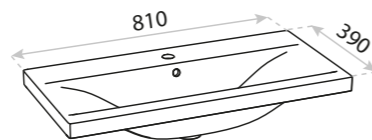

**MOŻLIWOŚCI KONFIGURACJI KOLEKCJI Z DEDYKOWANYMI BLATAMI
MEBLOWYMI ZNAJDUJĄ SIĘ NA STR. 266-267
PONIŻEJ PREZENTUJEMY PRZYKŁADOWE KONFIGURACJE**

POSSIBILITIES OF CONFIGURING THE COLLECTION WITH DEDICATED COUNTERTOPS CAN BE FOUND ON PAGES 266-267
BELOW ARE SOME EXAMPLES OF CONFIGURATIONS