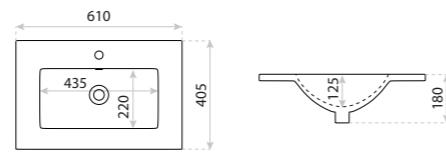

15
LAT

UMYWALKA MEBLOWA
UNDERCOUNTER BASIN

KALIFORNIA 80

DIMENSIONS (MM) WYMIARY (MM) **810 x 390 x 170**
EAN EAN **5908211495217**
COLOUR KOLOR **BIAŁY** WHITE
MATERIAL MATERIAŁ **CERAMIKA** CERAMIC
OVERFLOW PRZELEW **TAK** YES
FAUCET HOLE OTWÓR NA ARMATURĘ **TAK** YES