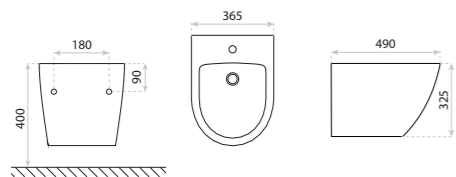

15
LAT

KOMPAKT
COMPACT TOILET
CETO ECO

DIMENSIONS (MM) WYMIARY (MM) **380 x 633 x 735**
EAN EAN **590821176155**
COLOUR KOLOR **BIAŁY** WHITE
MATERIAL MATERIAL **CERAMIKA** CERAMIC
SIDE MOUNT MOCOWANIE BOCZNE **WIDOCZNE** VISIBLE
RIMLESS BEZRANTOWOŚĆ **NIE** NO
SEAT MATERIAL MATERIAL DESKI **MIEKKA, POLIPROPYLEN** SOFT
HINGE MATERIAL ZAWIASY **METALOWE** METAL
DRAIN ODPLYW **PIONOWY** VERTICAL

67

BIDETY
BIDETS

15
LAT

BIDET WISZĄCY
HANGING BIDET
SOFI

DIMENSIONS (MM) WYMIARY (MM) **365 x 490 x 325**
EAN EAN **5908211489278**
COLOUR KOLOR **BIAŁY** WHITE
MATERIAL MATERIAŁ **CERAMIKA** CERAMIC
SIDE MOUNT MOCOWANIE **UKRYTE** HIDDEN
BOCZNE
COMPATIBLE KOMPATYBILNY Z MISKĄ **SOFI, SOFI SLIM, SOGO, SOGO SLIM, SINTO, SINTO 2.0, SINTO 3.0, SOFI ONE**