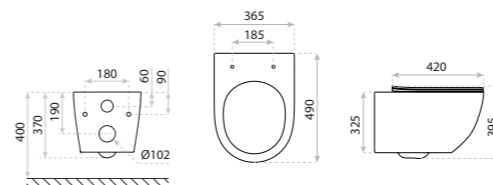

15
LAT

MISKA WISZĄCA
HANGING BOWL

SOGO SLIM

DIMENSIONS (MM)	WYMIARY (MM)	365 x 490 x 395
EAN	EAN	5908211401539
COLOUR	KOLOR	BIAŁY WHITE
MATERIAL	MATERIAŁ	CERAMIKA CERAMIC
SIDE MOUNT	MOCOWANIE BOCZNE	UKRYTE HIDDEN
RIMLESS	BEZRANTOWOŚĆ	TAK YES
SEAT MATERIAL	MATERIAŁ DESKI	TWARDA, DUROPLAST HARD
HINGE MATERIAL	ZAWIASY	METALOWE METAL
FIXING SCREW SPACING	ROZSTAW ŚRUB	180
IN THE BOWL	MOCUJĄCYCH W MISCE	TAK YES
	BIDET	BIDET

15
LAT

MISKA WISZĄCA
HANGING BOWL
SOGO

DIMENSIONS (MM)	WYMIARY (MM)	365 x 490 x 410
EAN	EAN	5908211401454
COLOUR	KOLOR	BIAŁY WHITE
MATERIAL	MATERIAŁ	CERAMIKA CERAMIC
SIDE MOUNT	MOCOWANIE BOCZNE	UKRYTE HIDDEN
RIMLESS	BEZRANTOWOŚĆ	TAK YES
SEAT MATERIAL	MATERIAŁ DESKI	TWARDA, DUROPLAST HARD
HINGE MATERIAL	ZAWIASY	METALOWE METAL
FIXING SCREW SPACING IN THE BOWL	ROZSTAW ŚRUB MOCUJĄCYCH W MISCE	180
	BIDET	TAK YES

15
LAT

MISKA WISZĄCA
HANGING BOWL
SINTO

DIMENSIONS (MM)	WYMIARY (MM)	365 x 490 x 395
EAN	EAN	5908211403878
COLOUR	KOLOR	BIAŁY WHITE
MATERIAL	MATERIAŁ	CERAMIKA CERAMIC
SIDE MOUNT	MOCOWANIE BOCZNE	UKRYTE HIDDEN
RIMLESS	BEZRANTOWOŚĆ	TAK YES
SEAT MATERIAL	MATERIAŁ DESKI	TWARDA, DUROPLAST HARD
HINGE MATERIAL	ZAWIASY	METALOWE METAL
FIXING SCREW SPACING IN THE BOWL	ROZSTAW ŚRUB MOCUJĄCYCH W MISCE	180
	BIDET	TAK YES

15
LAT

MISKA WISZĄCA
HANGING BOWL
SINTO 2.0

DIMENSIONS (MM)	WYMIARY (MM)	365 x 490 x 395
EAN	EAN	5900378334798
COLOUR	KOLOR	BIAŁY WHITE
MATERIAL	MATERIAŁ	CERAMIKA CERAMIC
SIDE MOUNT	MOCOWANIE BOCZNE	UKRYTE HIDDEN
RIMLESS	BEZRANTOWOŚĆ	TAK YES
SEAT MATERIAL	MATERIAŁ DESKI	TWARDA, DUROPLAST HARD
HINGE MATERIAL	ZAWIASY	METALOWE METAL
FIXING SCREW SPACING IN THE BOWL	ROZSTAW ŚRUB MOCUJĄCYCH W MISCE	180
	BIDET	TAK YES