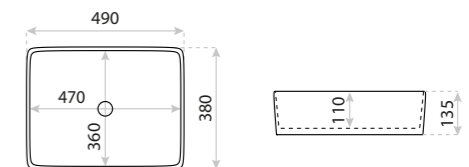

15
LAT

DIMENSIONS (MM) WYMIARY (MM) **610 x 410 x 140**
EAN EAN **5900378335382**
COLOUR KOLOR **BIAŁY** WHITE
MATERIAL MATERIAŁ **CERAMIKA** CERAMIC
OVERFLOW PRZELEW **NIE** NO
FAUCET HOLE OTWÓR NA ARMATURĘ **NIE** NO

15
LAT

DIMENSIONS (MM) WYMIARY (MM) **450 x 450 x 150**
EAN EAN **5900378345435**
COLOUR KOLOR **BIAŁY** WHITE
MATERIAL MATERIAŁ **CERAMIKA** CERAMIC
OVERFLOW PRZELEW **NIE** NO
FAUCET HOLE OTWÓR NA ARMATURĘ **NIE** NO

15
LAT

DIMENSIONS (MM) WYMIARY (MM) **420 x 230 x 105**
EAN EAN **5900378345688**
COLOUR KOLOR **BIAŁY** WHITE
MATERIAL MATERIAŁ **CERAMIKA** CERAMIC
OVERFLOW PRZELEW **NIE** NO
FAUCET HOLE OTWÓR NA ARMATURĘ **TAK** YES

15
LAT

DIMENSIONS (MM) WYMIARY (MM) **490 x 380 x 135**
EAN EAN **5908211473550**
COLOUR KOLOR **BIAŁY** WHITE
MATERIAL MATERIAŁ **CERAMIKA** CERAMIC
OVERFLOW PRZELEW **NIE** NO
FAUCET HOLE OTWÓR NA ARMATURĘ **NIE** NO