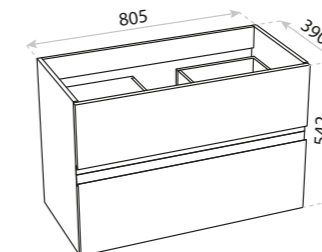

WYMIARY (MM) **805 x 390 x 542**
DIMENSIONS (MM)
EAN EAN **5908211400730**
COLOUR KOLOR **BIAŁY** WHITE
MATERIAL MATERIAŁ **PŁYTA LAKIEROWANA**
LACQUERED BOARD