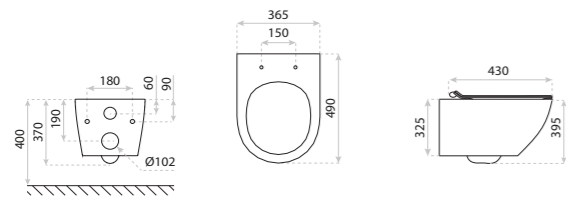

23

MISKI WC
TOILET BOWLS

15
LAT

MISKA WISZĄCA
HANGING BOWL

SOFI SLIM

DIMENSIONS (MM)	WYMIARY (MM)	365 X 490 X 395
EAN	EAN	5908211401461
COLOUR	KOLOR	BIAŁY WHITE
MATERIAL	MATERIAŁ	CERAMIKA CERAMIC
SIDE MOUNT	MOCOWANIE BOCZNE	UKRYTE HIDDEN
RIMLESS	BEZRANTOWOŚĆ	TAK YES
SEAT MATERIAL	MATERIAŁ DESKI	TWARDA, DUROPLAST HARD
HINGE MATERIAL	ZAWIASY	METALOWE METAL
FIXING SCREW SPACING	ROZSTAW ŚRUB	180
IN THE BOWL	MOCUJĄCYCH W MISCE	TAK YES
	BIDET	BIDET

15
LAT

MISKA WISZĄCA
HANGING BOWL

SOFI

DIMENSIONS (MM)	WYMIARY (MM)	365 X 490 X 410
EAN	EAN	5908211479774
COLOUR	KOLOR	BIAŁY WHITE
MATERIAL	MATERIAŁ	CERAMIKA CERAMIC
SIDE MOUNT	MOCOWANIE BOCZNE	UKRYTE HIDDEN
RIMLESS	BEZRANTOWOŚĆ	TAK YES
SEAT MATERIAL	MATERIAŁ DESKI	TWARDA, DUROPLAST HARD
HINGE MATERIAL	ZAWIASY	METALOWE METAL
FIXING SCREW SPACING	ROZSTAW ŚRUB	180
IN THE BOWL	MOCUJĄCYCH W MISCE	TAK YES
	BIDET	BIDET