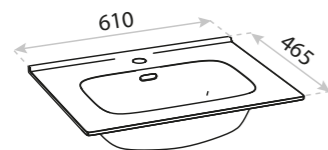

**MOŻLIWOŚCI KONFIGURACJI KOLEKCJI Z DEDYKOWANYMI BLATAMI
MEBLOWYMI ZNAJDUJĄ SIĘ NA STR. 266-267
PONIŻEJ PREZENTUJEMY PRZYKŁADOWE KONFIGURACJE**

POSSIBILITIES OF CONFIGURING THE COLLECTION WITH DEDICATED COUNTERTOPS CAN BE FOUND ON PAGES 266-267
BELOW ARE SOME EXAMPLES OF CONFIGURATIONS

SZAFKA MONTANA 60
CABINET MONTANA 60
+ **BLAT OAK**
+ TABLE TOP OAK
+ **UMYWALKA COSTA**
+ WASHBASIN COSTA