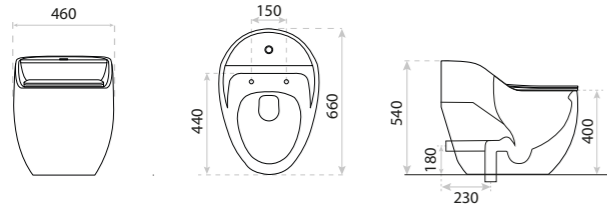

KOMPAKT
COMPACT TOILET
POSEJDON

DIMENSIONS (MM) WYMIARY (MM) **370 x 640 x 800**
EAN EAN **5900378325567**
COLOUR KOLOR **BIALY** WHITE
MATERIAL MATERIAL **CERAMIKA** CERAMIC
SIDE MOUNT MOCOWANIE BOCZNE **WIDOCZNE** VISIBLE
RIMLESS BEZRANTOWOŚĆ **TAK** YES
SEAT MATERIAL MATERIAL DESKI **TWARDA, DUROPLAST** HARD
HINGE MATERIAL ZAWIASY **METALOWE** METAL
DRAIN ODPLYW **UNIWERSALNY** UNIVERSAL

KOMPAKT
COMPACT TOILET
SILIA

DIMENSIONS (MM) WYMIARY (MM) **460 x 660 x 540**
EAN EAN **5900378332503**
COLOUR KOLOR **BIALY** WHITE
MATERIAL MATERIAL **CERAMIKA** CERAMIC
SIDE MOUNT MOCOWANIE BOCZNE **UKRYTE** HIDE
RIMLESS BEZRANTOWOŚĆ **TAK** YES
SEAT MATERIAL MATERIAL DESKI **TWARDA, DUROPLAST** HARD
HINGE MATERIAL ZAWIASY **METALOWE** METAL
DRAIN ODPLYW **UNIWERSALNY** UNIVERSAL

KOMPAKT
COMPACT TOILET
SILIA BLACK

DIMENSIONS (MM) WYMIARY (MM) **460 x 660 x 540**
EAN EAN **5900378332527**
COLOUR KOLOR **CZARNY MAT** BLACK MATT
MATERIAL MATERIAL **CERAMIKA** CERAMIC
SIDE MOUNT MOCOWANIE BOCZNE **UKRYTE** HIDE
RIMLESS BEZRANTOWOŚĆ **TAK** YES
SEAT MATERIAL MATERIAL DESKI **TWARDA, DUROPLAST** HARD
HINGE MATERIAL ZAWIASY **METALOWE** METAL
DRAIN ODPLYW **UNIWERSALNY** UNIVERSAL