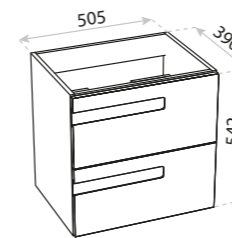

WYMIARY (MM) **505 x 390 x 542**
DIMENSIONS (MM)
EAN EAN **5908442930983**
COLOUR KOLOR **BIAŁY** WHITE
MATERIAL MATERIAL **PLYTA LAKIEROWANA**
LACQUERED BOARD