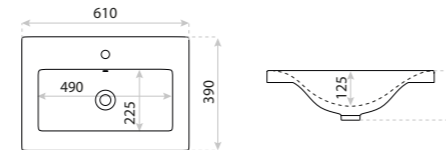

15
LAT

UMYWALKA MEBLOWA
UNDERCOUNTER BASIN

NEVADA 80

DIMENSIONS (MM) WYMIARY (MM) **810 x 470 x 210**
EAN EAN **5908211406091**
COLOUR KOLOR **BIAŁY** WHITE
MATERIAL MATERIAŁ **CERAMIKA** CERAMIC
OVERFLOW PRZELEW **TAK** YES
FAUCET HOLE OTWÓR NA ARMATURĘ **TAK** YES