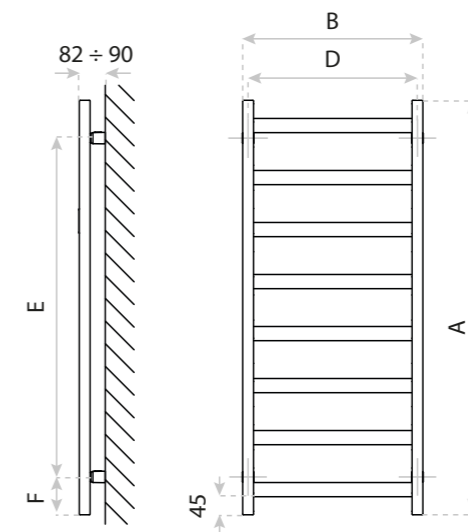

LUNGO BLACK

WYMIARY (MM)
DIMENSIONS (MM)
EAN EAN
HEATER POWER MOC GRZAŁKI

500 x 960
5903918481419
400W

500 x 1320
5903918481433
600W