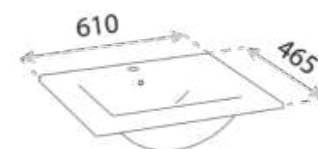

SZAFKA STOJĄCA
STANDING CABINET
MIMIR 60

WYMIARY (MM) **590 x 455 x 830**
DIMENSIONS (MM)
MATERIAL MATERIAL **MDF** MDF

EAN EAN **5900378339830**
COLOUR KOLOR **BIAŁY/CZARNY** WHITE/BLACK

UMYWALKA
WASHBASIN
MIMIR 60