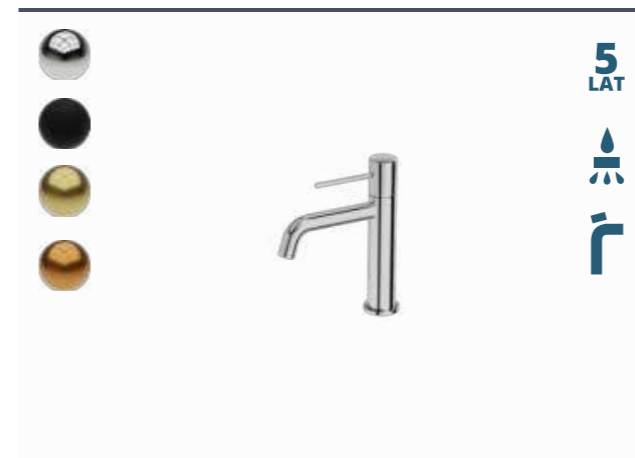

Orion

- minimalistyczny ponadczasowy charakter, łączący stylowy design z funkcjonalnością, który nie przemija wraz z trendami
  minimalist, timeless character, with a combination of stylish design and functionality that does not pass by with fashion trends
- wysokogatunkowy mosiądz o niskiej zawartości ołowiu
  top quality brass with low lead content
- mocna głowica ceramiczna najwyższej jakości oraz wężyki TUCAI zapewniające bezawaryjność, 5 lat gwarancji
  robust ceramic cartridge of the highest quality and tucai hoses to ensure reliability, 5-year warranty
- oszczędzający wodę perlator NEOPERL
  NEOPERL water-saving aerator
- kompletna kolekcja armatury dostępna w czterech kolorach - chrom, czarny matowy, złoty szczotkowany, miedź szczotkowana
  complete collection of faucets and accessories available in four colors - chrome, black matt, brushed gold, brushed copper

*WYŁĄCZNIE W BATERII KUCHENNEJ
*KITCHEN FAUCET ONLY

BATERIA UMYWALKOWA NISKA
LOW BASIN FAUCET

ORION

MATERIAL	MATERIAŁ	MOSIĄDZ	BRASS
SPOUT REACH	ZASIĘG WYLEWKI	133	
WATER DISCHARGE HEIGHT	WYSOKOŚĆ WYPŁYWU WODY	99	
FAUCET TOTAL HEIGHT	CAŁKOWITA WYSOKOŚĆ BATERII	200	

EAN	KOLOR	COLOUR
5900378341369	CHROM	CHROME
5900378341376	CZARNY MAT	BLACK MATT
5900378341383	SZCZOTKOWANY ZŁOTY	BRUSHED GOLD
5900378357377	SZCZOTKOWANA MIEDŹ	BRUSHED COPPER