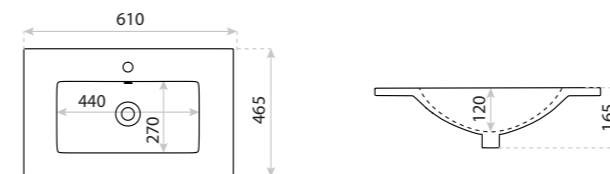

UMYWALKA MEBLOWA
UNDERCOUNTER BASIN
DAKOTA 80

DIMENSIONS (MM) WYMIARY (MM) **760 x 465 x 165**
EAN EAN **5900378345503**
COLOUR KOLOR **BIAŁY** WHITE
MATERIAL MATERIAŁ **CERAMIKA** CERAMICS
OVERFLOW PRZELEW **TAK** YES
FAUCET HOLE OTWÓR NA ARMATURĘ **TAK** YES