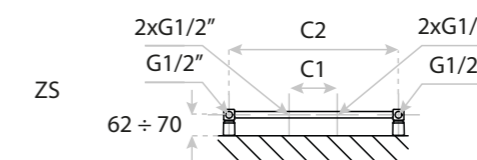

WYMIARY (MM) DIMENSIONS (MM)
EAN EAN

500 x 858
5903918078718

500 x 1096
5903918078732

GRZEJNIK WISZĄCY
WALL-HUNG RADIATOR

FRIO BLACK

WYMIARY (MM) DIMENSIONS (MM)
EAN EAN

500 x 858
5903918078701

500 x 1096
5903918078725