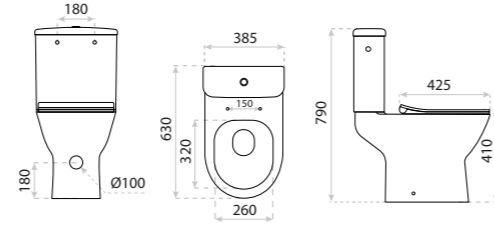

KOMPAKT
COMPACT TOILET
TRYTON

DIMENSIONS (MM) WYMIARY (MM) **370 x 640 x 850**
EAN EAN **5900378325598**
COLOUR KOLOR **BIAŁY** WHITE
MATERIAL MATERIAL **CERAMIKA** CERAMIC
SIDE MOUNT MOCOWANIE BOCZNE **WIDOCZNE** VISIBLE
RIMLESS BEZRANTOWOŚĆ **TAK** YES
SEAT MATERIAL MATERIAL DESKI **TWARDA, DUROPLAST** HARD
HINGE MATERIAL ZAWIASY **METALOWE** METAL
DRAIN ODPLYW **UNIWERSALNY** UNIVERSAL

15
LAT

KOMPAKT
COMPACT TOILET
LOTUS

DIMENSIONS (MM) WYMIARY (MM) **370 x 610 x 790**
EAN EAN **5900378345893**
COLOUR KOLOR **BIAŁY** WHITE
MATERIAL MATERIAL **CERAMIKA** CERAMIC
SIDE MOUNT MOCOWANIE BOCZNE **WIDOCZNE** VISIBLE
RIMLESS BEZRANTOWOŚĆ **TAK** YES
SEAT MATERIAL MATERIAL DESKI **TWARDA, DUROPLAST** HARD
HINGE MATERIAL ZAWIASY **METALOWE** METAL
DRAIN ODPLYW **POZIOMY** HORIZONTAL

15
LAT

KOMPAKT
COMPACT TOILET
LENTI

DIMENSIONS (MM) WYMIARY (MM) **385 x 630 x 790**
EAN EAN **5900378345886**
COLOUR KOLOR **BIAŁY** WHITE
MATERIAL MATERIAL **CERAMIKA** CERAMIC
SIDE MOUNT MOCOWANIE BOCZNE **WIDOCZNE** VISIBLE
RIMLESS BEZRANTOWOŚĆ **TAK** YES
SEAT MATERIAL MATERIAL DESKI **TWARDA, DUROPLAST** HARD
HINGE MATERIAL ZAWIASY **METALOWE** METAL
DRAIN ODPLYW **POZIOMY** HORIZONTAL