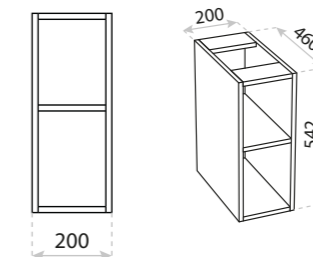

SZAFKA
CABINET
MODUŁ 20
MODULE

WYMIARY (MM) **200 x 460 x 542**
DIMENSIONS (MM)
EAN EAN **5900378314714**
COLOUR KOLOR **BIAŁY** WHITE
MATERIAL MATERIAL **PLYTA LAKIEROWANA**
LACQUERED BOARD