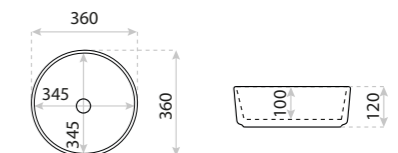

DIMENSIONS (MM)	WYMIARY (MM)	370 x 370 x 120
	EAN EAN	5900378325130
COLOUR KOLOR		BIAŁY/ZŁOTY WHITE/GOLD
MATERIAL MATERIAŁ		CERAMIKA CERAMIC
OVERFLOW PRZELEW		NIE NO
FAUCET HOLE OTWÓR NA ARMATURĘ		NIE NO

DIMENSIONS (MM)	WYMIARY (MM)	460 x 325 x 135
	EAN EAN	5900378325116
COLOUR KOLOR		BIAŁY/ZŁOTY WHITE/GOLD
MATERIAL MATERIAŁ		CERAMIKA CERAMIC
OVERFLOW PRZELEW		NIE NO
FAUCET HOLE OTWÓR NA ARMATURĘ		NIE NO

DIMENSIONS (MM)	WYMIARY (MM)	505 x 400 x 140
	EAN EAN	5900378325123
COLOUR KOLOR		BIAŁY/ZŁOTY WHITE/GOLD
MATERIAL MATERIAŁ		CERAMIKA CERAMIC
OVERFLOW PRZELEW		NIE NO
FAUCET HOLE OTWÓR NA ARMATURĘ		NIE NO

DIMENSIONS (MM)	WYMIARY (MM)	360 x 360 x 120
	EAN EAN	5900378326472
COLOUR KOLOR		INNY OTHER
MATERIAL MATERIAŁ		CERAMIKA CERAMIC
OVERFLOW PRZELEW		NIE NO
FAUCET HOLE OTWÓR NA ARMATURĘ		NIE NO