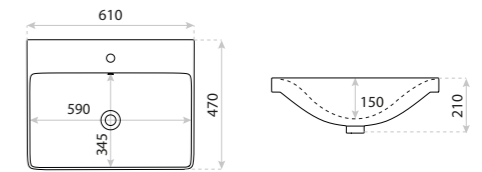

15
LAT

UMYWALKA MEBLOWA
UNDERCOUNTER BASIN

FLORYDA 80

DIMENSIONS (MM) WYMIARY (MM) **810 x 405 x 180**
EAN EAN **5908211485034**
COLOUR KOLOR **BIAŁY** WHITE
MATERIAL MATERIAŁ **CERAMIKA** CERAMIC
OVERFLOW PRZELEW **TAK** YES
FAUCET HOLE OTWÓR NA ARMATURĘ **TAK** YES