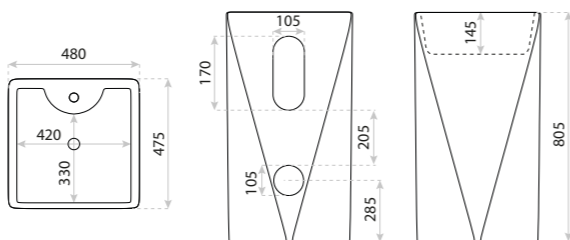

15
LAT

UMYWALKA STOJĄCA
FREE-STANDING WASHBASIN
QUADRO

DIMENSIONS (MM) WYMIARY (MM) **510 x 450 x 860**
EAN EAN **5908211476476**
COLOUR KOLOR **BIAŁY** WHITE
MATERIAL MATERIAŁ **CERAMIKA** CERAMIC
OVERFLOW PRZELEW **TAK** YES
FAUCET HOLE OTWÓR NA ARMATURĘ **TAK** YES