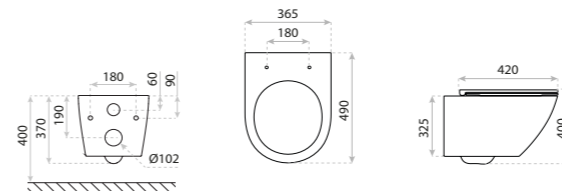

23

MISKI WC
TOILET BOWLS

15
LAT

MISKA WISZĄCA
HANGING BOWL

SOFI SLIM

DIMENSIONS (MM)	WYMIARY (MM)	365 X 490 X 395
EAN	EAN	5908211401461
COLOUR	KOLOR	BIAŁY WHITE
MATERIAL	MATERIAŁ	CERAMIKA CERAMIC
SIDE MOUNT	MOCOWANIE BOCZNE	UKRYTE HIDDEN
RIMLESS	BEZRANTOWOŚĆ	TAK YES
SEAT MATERIAL	MATERIAŁ DESKI	TWARDA, DUROPLAST HARD
HINGE MATERIAL	ZAWIASY	METALOWE METAL
FIXING SCREW SPACING	ROZSTAW ŚRUB	180
IN THE BOWL	MOCUJĄCYCH W MISCE	TAK YES
	BIDET	BIDET

15
LAT

MISKA WISZĄCA
HANGING BOWL

SOFI

DIMENSIONS (MM)	WYMIARY (MM)	365 X 490 X 410
EAN	EAN	5908211479774
COLOUR	KOLOR	BIAŁY WHITE
MATERIAL	MATERIAŁ	CERAMIKA CERAMIC
SIDE MOUNT	MOCOWANIE BOCZNE	UKRYTE HIDDEN
RIMLESS	BEZRANTOWOŚĆ	TAK YES
SEAT MATERIAL	MATERIAŁ DESKI	TWARDA, DUROPLAST HARD
HINGE MATERIAL	ZAWIASY	METALOWE METAL
FIXING SCREW SPACING	ROZSTAW ŚRUB	180
IN THE BOWL	MOCUJĄCYCH W MISCE	TAK YES
	BIDET	BIDET

15
LAT

MISKA WISZĄCA
HANGING BOWL

SOFI ONE

DIMENSIONS (MM)	WYMIARY (MM)	365 x 490 x 400
EAN	EAN	5900378310471
COLOUR	KOLOR	BIAŁY WHITE
MATERIAL	MATERIAŁ	CERAMIKA CERAMIC
SIDE MOUNT	MOCOWANIE BOCZNE	UKRYTE HIDDEN
RIMLESS	BEZRANTOWOŚĆ	TAK YES
SEAT MATERIAL	MATERIAŁ DESKI	TWARDA, DUROPLAST HARD
HINGE MATERIAL	ZAWIASY	METALOWE METAL
FIXING SCREW SPACING	ROZSTAW ŚRUB	180
IN THE BOWL	MOCUJĄCYCH W MISCE	TAK YES
	BIDET	BIDET

15
LAT

MISKA WISZĄCA
HANGING BOWL

SOGO SLIM

DIMENSIONS (MM)	WYMIARY (MM)	365 x 490 x 395
EAN	EAN	5908211401539
COLOUR	KOLOR	BIAŁY WHITE
MATERIAL	MATERIAŁ	CERAMIKA CERAMIC
SIDE MOUNT	MOCOWANIE BOCZNE	UKRYTE HIDDEN
RIMLESS	BEZRANTOWOŚĆ	TAK YES
SEAT MATERIAL	MATERIAŁ DESKI	TWARDA, DUROPLAST HARD
HINGE MATERIAL	ZAWIASY	METALOWE METAL
FIXING SCREW SPACING	ROZSTAW ŚRUB	180
IN THE BOWL	MOCUJĄCYCH W MISCE	TAK YES
	BIDET	BIDET