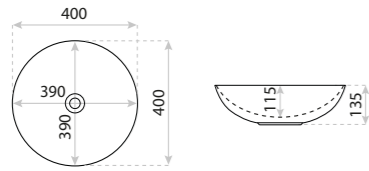

UMYWALKA NABLATOWA
COUNTERTOP WASHBASIN
COSTA BLACK WHITE

DIMENSIONS (MM)	WYMIARY (MM)	460 x 325 x 135
	EAN EAN	5900378334354
COLOUR KOLOR		CZARNY/BIAŁY MAT BLACK/
MATERIAL MATERIAŁ		WHITE MATT
OVERFLOW PRZELEW		CERAMIKA CERAMIC
FAUCET HOLE OTWÓR NA ARMATURĘ		NIE NO
		NIE NO