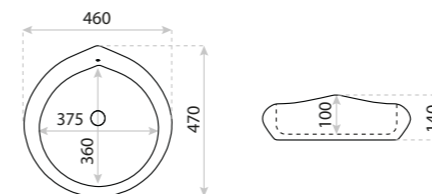

15
LAT

UMYWALKA NABLATOWA
COUNTERTOP WASHBASIN
COSTA

DIMENSIONS (MM) WYMIARY (MM) **460 x 325 x 135**
EAN EAN **5908211479439**
COLOUR KOLOR **BIAŁY** WHITE
MATERIAL MATERIAŁ **CERAMIKA** CERAMIC
OVERFLOW PRZELEW **NIE** NO
FAUCET HOLE OTWÓR NA ARMATURĘ **NIE** NO