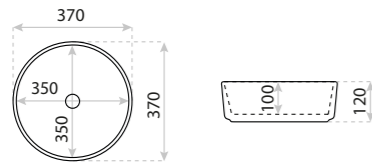

UMYWALKA NABLATOWA
COUNTERTOP WASHBASIN
MERIDA BLACK LINE

DIMENSIONS (MM) WYMIARY (MM) **370 x 370 x 120**
EAN EAN **5900378325734**
COLOUR KOLOR **BIAŁY/CZARNY** WHITE/BLACK
MATERIAL MATERIAŁ **CERAMIKA** CERAMIC
OVERFLOW PRZELEW **NIE** NO
FAUCET HOLE OTWÓR NA ARMATURĘ **NIE** NO