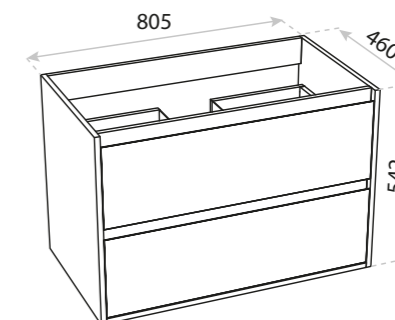

UMYWALKA
WASHBASIN
MINNESOTA 60

SZAFKA
WASHBASIN CABINET
MINNESOTA WOOD 80

WYMIARY (MM) **805 x 460 x 542**
DIMENSIONS (MM)
MATERIAL MATERIAL **PŁYTA
MEBLOWA UTWARDZANA**
FURNITURE BOARD

EAN EAN **5900378324409**
COLOUR KOLOR **ORZECH** WALNUT
EAN EAN **5900378324393**
COLOUR KOLOR **ORZECH/CZARNY**
WALNUT/BLACK