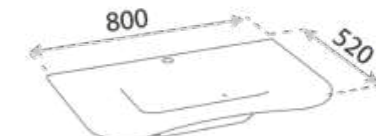

SZAFKA ZE SZKLANĄ UMYWALKĄ
CABINET WITH GLASS WASHBASIN
ONTARIO 80

WYMIARY (MM) **772 X 510 X 500**
DIMENSIONS (MM)
MATERIAL MATERIAL **PVC PVC**

EAN EAN **5900378340003**
COLOUR KOLOR **BIAŁY WHITE**

UMYWALKA
WASHBASIN
ONTARIO 80