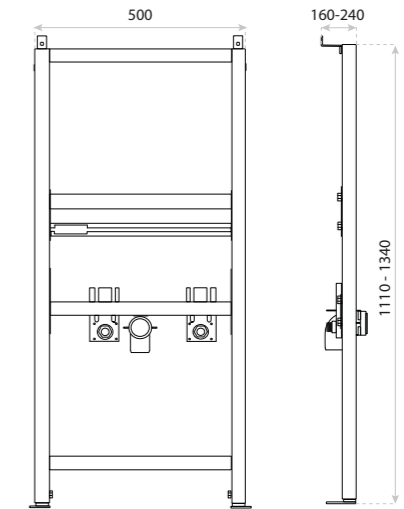

LAV 400

DIMENSIONS (MM) WYMIARY (MM) **1110-1340 x 500 x 160-240**
EAN EAN **5908211494852**

W SKŁAD ZESTAWU WCHODZĄ:

THE SET CONSISTS OF:

- STELAŻ (RAMA STALOWA)
  FRAME (STEEL FRAME)
- KOMPLET ELEMENTÓW PRZYŁĄCZENIOWYCH
  SET OF CONNECTING ELEMENTS
- ZESTAW ŚRUB I WKRĘTÓW DO MONTAŻU
  SET OF SCREWS AND BOLTS FOR ASSEMBLY
- REGULOWANE NÓŻKI - MOŻLIWOŚĆ WYSUNIĘCIA DO 23CM
  ADJUSTABLE FEET - POSSIBILITY OF EXTENDING UP TO 23 CM