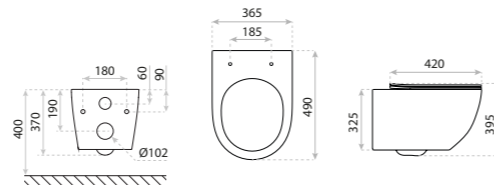

15
LAT

MISKA WISZĄCA
HANGING BOWL

SOGO SLIM

DIMENSIONS (MM)	WYMIARY (MM)	365 x 490 x 395
EAN	EAN	5908211401539
COLOUR	KOLOR	BIAŁY WHITE
MATERIAL	MATERIAŁ	CERAMIKA CERAMIC
SIDE MOUNT	MOCOWANIE BOCZNE	UKRYTE HIDDEN
RIMLESS	BEZRANTOWOŚĆ	TAK YES
SEAT MATERIAL	MATERIAŁ DESKI	TWARDA, DUROPLAST HARD
HINGE MATERIAL	ZAWIASY	METALOWE METAL
FIXING SCREW SPACING	ROZSTAW ŚRUB	180
IN THE BOWL	MOCUJĄCYCH W MISCE	TAK YES
	BIDET	BIDET

15
LAT

MISKA WISZĄCA
HANGING BOWL
SOGO

DIMENSIONS (MM)	WYMIARY (MM)	365 x 490 x 410
EAN	EAN	5908211401454
COLOUR	KOLOR	BIAŁY WHITE
MATERIAL	MATERIAŁ	CERAMIKA CERAMIC
SIDE MOUNT	MOCOWANIE BOCZNE	UKRYTE HIDDEN
RIMLESS	BEZRANTOWOŚĆ	TAK YES
SEAT MATERIAL	MATERIAŁ DESKI	TWARDA, DUROPLAST HARD
HINGE MATERIAL	ZAWIASY	METALOWE METAL
FIXING SCREW SPACING IN THE BOWL	ROZSTAW ŚRUB MOCUJĄCYCH W MISCE	180
	BIDET	TAK YES

15
LAT

MISKA WISZĄCA
HANGING BOWL
SINTO

DIMENSIONS (MM)	WYMIARY (MM)	365 x 490 x 395
EAN	EAN	5908211403878
COLOUR	KOLOR	BIAŁY WHITE
MATERIAL	MATERIAŁ	CERAMIKA CERAMIC
SIDE MOUNT	MOCOWANIE BOCZNE	UKRYTE HIDDEN
RIMLESS	BEZRANTOWOŚĆ	TAK YES
SEAT MATERIAL	MATERIAŁ DESKI	TWARDA, DUROPLAST HARD
HINGE MATERIAL	ZAWIASY	METALOWE METAL
FIXING SCREW SPACING IN THE BOWL	ROZSTAW ŚRUB MOCUJĄCYCH W MISCE	180
	BIDET	TAK YES

15
LAT

MISKA WISZĄCA
HANGING BOWL
SINTO 2.0

DIMENSIONS (MM)	WYMIARY (MM)	365 x 490 x 395
EAN	EAN	5900378334798
COLOUR	KOLOR	BIAŁY WHITE
MATERIAL	MATERIAŁ	CERAMIKA CERAMIC
SIDE MOUNT	MOCOWANIE BOCZNE	UKRYTE HIDDEN
RIMLESS	BEZRANTOWOŚĆ	TAK YES
SEAT MATERIAL	MATERIAŁ DESKI	TWARDA, DUROPLAST HARD
HINGE MATERIAL	ZAWIASY	METALOWE METAL
FIXING SCREW SPACING IN THE BOWL	ROZSTAW ŚRUB MOCUJĄCYCH W MISCE	180
	BIDET	TAK YES