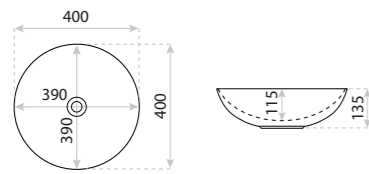

UMYWALKA NABLATOWA
COUNTERTOP WASHBASIN
FOLKLOR

DIMENSIONS (MM)	WYMIARY (MM)	400 x 400 x 135
	EAN EAN	5900378335436
	COLOUR KOLOR	INNY OTHER
	MATERIAL MATERIAŁ	CERAMIKA CERAMIC
	OVERFLOW PRZELEW	NIE NO
FAUCET HOLE OTWÓR NA ARMATURĘ		NIE NO