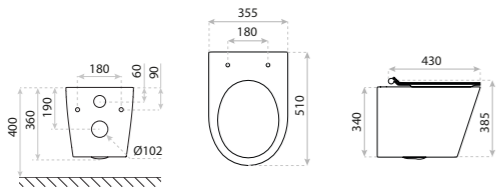

15
LAT

MISKA WISZĄCA
HANGING BOWL
SOGO

DIMENSIONS (MM)	WYMIARY (MM)	365 x 490 x 410
EAN	EAN	5908211401454
COLOUR	KOLOR	BIAŁY WHITE
MATERIAL	MATERIAŁ	CERAMIKA CERAMIC
SIDE MOUNT	MOCOWANIE BOCZNE	UKRYTE HIDDEN
RIMLESS	BEZRANTOWOŚĆ	TAK YES
SEAT MATERIAL	MATERIAŁ DESKI	TWARDA, DUROPLAST HARD
HINGE MATERIAL	ZAWIASY	METALOWE METAL
FIXING SCREW SPACING IN THE BOWL	ROZSTAW ŚRUB MOCUJĄCYCH W MISCE	180
	BIDET	TAK YES

MISKA WISZĄCA
HANGING BOWL

SOFI SLIM STONE

DIMENSIONS (MM)	WYMIARY (MM)	365 X 490 X 395
EAN	EAN	5900378326496
COLOUR	KOLOR	INNY OTHER
MATERIAL	MATERIAŁ	CERAMIKA CERAMIC
SIDE MOUNT	MOCOWANIE BOCZNE	UKRYTE HIDDEN
RIMLESS	BEZRANTOWOŚĆ	TAK YES
SEAT MATERIAL	MATERIAŁ DESKI	TWARDA, DUROPLAST HARD
HINGE MATERIAL	ZAWIASY	METALOWE METAL
FIXING SCREW SPACING	ROZSTAW ŚRUB	180
IN THE BOWL	MOCUJĄCYCH W MISCE	180
	BIDET	TAK YES

MISKA WISZĄCA
HANGING BOWL

GALVE BLACK

DIMENSIONS (MM)	WYMIARY (MM)	355 x 510 x 385
EAN	EAN	5908211415420
COLOUR	KOLOR	CZARNY MAT BLACK MATT
MATERIAL	MATERIAŁ	CERAMIKA CERAMIC
SIDE MOUNT	MOCOWANIE BOCZNE	UKRYTE HIDDEN
RIMLESS	BEZRANTOWOŚĆ	TAK YES
SEAT MATERIAL	MATERIAŁ DESKI	TWARDA, DUROPLAST HARD
HINGE MATERIAL	ZAWIASY	METALOWE METAL
FIXING SCREW SPACING	ROZSTAW ŚRUB	180
IN THE BOWL	MOCUJĄCYCH W MISCE	TAK
	BIDET	BIDET TAK YES

MISKA WISZĄCA
HANGING BOWL

SINTO BLACK

DIMENSIONS (MM)	WYMIARY (MM)	365 x 490 x 395
EAN	EAN	5908211405551
COLOUR	KOLOR	CZARNY MAT BLACK MATT
MATERIAL	MATERIAŁ	CERAMIKA CERAMIC
SIDE MOUNT	MOCOWANIE BOCZNE	UKRYTE HIDDEN
RIMLESS	BEZRANTOWOŚĆ	TAK YES
SEAT MATERIAL	MATERIAŁ DESKI	TWARDA, DUROPLAST HARD
HINGE MATERIAL	ZAWIASY	METALOWE METAL
FIXING SCREW SPACING	ROZSTAW ŚRUB	180
IN THE BOWL	MOCUJĄCYCH W MISCE	TAK
	BIDET	BIDET TAK YES