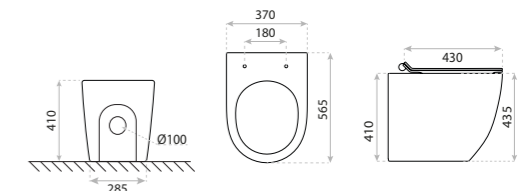

smart

MISKA WISZĄCA
HANGING BOWL
DOLA

DIMENSIONS (MM) WYMIARY (MM) **355 x 530 x 455**
EAN EAN **5900378332886**
COLOUR KOLOR **BIAŁY** WHITE
MATERIAL MATERIAŁ **CERAMIKA** CERAMIC
SIDE MOUNT MOCOWANIE BOCZNE **UKRYTE** HIDDEN
RIMLESS BEZRANTOWOŚĆ **TAK** YES
SEAT MATERIAL MATERIAŁ DESKI **TWARDA** HARD
HINGE MATERIAL ZAWIASY **METALOWE** METAL
FIXING SCREW SPACING ROZSTAW ŚRUB
IN THE BOWL MOCUJĄCYCH W MISCE **180**

15
LAT

MISKA WISZĄCA Z FUNKCJĄ BIDETU
HANGING BOWL WITH BIDET FUNCTION

SALTO

DIMENSIONS (MM)	WYMIARY (MM)	370 x 490 x 395
EAN	EAN	5900378325079
COLOUR	KOLOR	BIAŁY WHITE
MATERIAL	MATERIAŁ	CERAMIKA CERAMIC
SIDE MOUNT	MOCOWANIE BOCZNE	UKRYTE HIDDEN
RIMLESS	BEZRANTOWOŚĆ	TAK YES
SEAT MATERIAL	MATERIAŁ DESKI	TWARDA, DUROPLAST HARD
HINGE MATERIAL	ZAWIASY	METALOWE METAL
FIXING SCREW SPACING	ROZSTAW ŚRUB	180
IN THE BOWL	MOCUJĄCYCH W MISCE	180

15
LAT

MISKA STOJĄCA
STANDING BOWL
TYBER

DIMENSIONS (MM)	WYMIARY (MM)	355 x 515 x 435
EAN	EAN	5900378332572
COLOUR	KOLOR	BIAŁY WHITE
MATERIAL	MATERIAŁ	CERAMIKA CERAMIC
SIDE MOUNT	MOCOWANIE BOCZNE	WIDOCZNE VISIBLE
RIMLESS	BEZRANTOWOŚĆ	TAK YES
SEAT MATERIAL	MATERIAŁ DESKI	TWARDA, DUROPLAST HARD
HINGE MATERIAL	ZAWIASY	METALOWE METAL
FIXING SCREW SPACING	ROZSTAW ŚRUB	180
IN THE BOWL	MOCUJĄCYCH W MISCE	180
	BIDET	TAK YES

15
LAT

MISKA STOJĄCA
STANDING BOWL
SOFI

DIMENSIONS (MM)	WYMIARY (MM)	370 x 565 x 435
EAN	EAN	5900378332558
COLOUR	KOLOR	BIAŁY WHITE
MATERIAL	MATERIAŁ	CERAMIKA CERAMIC
SIDE MOUNT	MOCOWANIE BOCZNE	WIDOCZNE VISIBLE
RIMLESS	BEZRANTOWOŚĆ	TAK YES
SEAT MATERIAL	MATERIAŁ DESKI	TWARDA, DUROPLAST HARD
HINGE MATERIAL	ZAWIASY	METALOWE METAL
FIXING SCREW SPACING	ROZSTAW ŚRUB	180
IN THE BOWL	MOCUJĄCYCH W MISCE	180
	BIDET	TAK YES