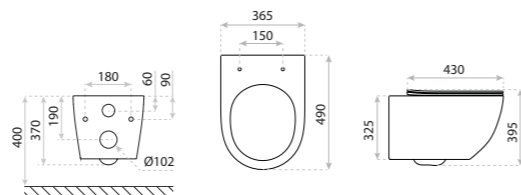

MISKA WISZĄCA
HANGING BOWL
ONIL

DIMENSIONS (MM) WYMIARY (MM) 355 x 510 x 395
EAN EAN **5900378309208**
COLOUR KOLOR **BIAŁY** WHITE
MATERIAL MATERIAŁ **CERAMIKA** CERAMIC
SIDE MOUNT MOCOWANIE BOCZNE **UKRYTE** HIDDEN
RIMLESS BEZRANTOWOŚĆ **TAK** YES
SEAT MATERIAL MATERIAŁ DESKI **TWARDA, DUROPLAST** HARD
HINGE MATERIAL ZAWIASY **METALOWE** METAL
FIXING SCREW SPACING ROZSTAW ŚRUB
IN THE BOWL MOCUJĄCYCH W MISCE **180**
BIDET BIDET **TAK** YES

smart

MISKA WISZĄCA
HANGING BOWL
DOLA

DIMENSIONS (MM) WYMIARY (MM) **355 x 530 x 455**
EAN EAN **5900378332886**
COLOUR KOLOR **BIAŁY** WHITE
MATERIAL MATERIAŁ **CERAMIKA** CERAMIC
SIDE MOUNT MOCOWANIE BOCZNE **UKRYTE** HIDDEN
RIMLESS BEZRANTOWOŚĆ **TAK** YES
SEAT MATERIAL MATERIAŁ DESKI **TWARDA** HARD
HINGE MATERIAL ZAWIASY **METALOWE** METAL
FIXING SCREW SPACING ROZSTAW ŚRUB
IN THE BOWL MOCUJĄCYCH W MISCE **180**

MISKA WISZĄCA
HANGING BOWL

SOFI SLIM GOLDEN EYE

DIMENSIONS (MM)	WYMIARY (MM)	365 X 490 X 395
EAN	EAN	5900378326526
COLOUR	KOLOR	ZŁOTY GOLD
MATERIAL	MATERIAŁ	CERAMIKA CERAMIC
SIDE MOUNT	MOCOWANIE BOCZNE	UKRYTE HIDDEN
RIMLESS	BEZRANTOWOŚĆ	TAK YES
SEAT MATERIAL	MATERIAŁ DESKI	TWARDA, DUROPLAST HARD
HINGE MATERIAL	ZAWIASY	METALOWE METAL
FIXING SCREW SPACING IN THE BOWL	ROZSTAW ŚRUB MOCUJĄCYCH W MISCE	180

MISKA WISZĄCA
HANGING BOWL

SINTO GREY

DIMENSIONS (MM)	WYMIARY (MM)	365 x 490 x 395
EAN	EAN	5900378314271
COLOUR	KOLOR	SZARY MAT GREY MATT
MATERIAL	MATERIAŁ	CERAMIKA CERAMIC
SIDE MOUNT	MOCOWANIE BOCZNE	UKRYTE HIDDEN
RIMLESS	BEZRANTOWOŚĆ	TAK YES
SEAT MATERIAL	MATERIAŁ DESKI	TWARDA, DUROPLAST HARD
HINGE MATERIAL	ZAWIASY	METALOWE METAL
FIXING SCREW SPACING IN THE BOWL	ROZSTAW ŚRUB MOCUJĄCYCH W MISCE	180
BIDET	BIDET	TAK YES