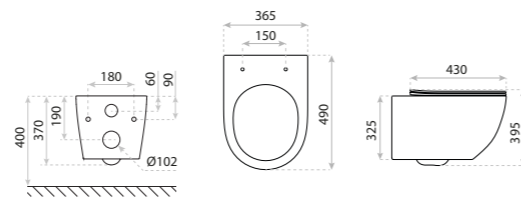

MISKA WISZĄCA
HANGING BOWL

SOFI SLIM GOLD/WHITE

DIMENSIONS (MM)	WYMIARY (MM)	365 x 490 x 395
EAN	EAN	5900378319047
COLOUR	KOLOR	ZŁOTY/BIAŁY GOLD/WHITE
MATERIAL	MATERIAŁ	CERAMIKA CERAMIC
SIDE MOUNT	MOCOWANIE BOCZNE	UKRYTE HIDDEN
RIMLESS	BEZRANTOWOŚĆ	TAK YES
SEAT MATERIAL	MATERIAŁ DESKI	TWARDA, DUROPLAST HARD
HINGE MATERIAL	ZAWIASY	METALOWE METAL
FIXING SCREW SPACING	ROZSTAW ŚRUB	180
IN THE BOWL	MOCUJĄCYCH W MISCE	BIDET BIDET TAK YES