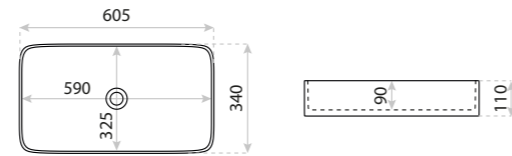

15
LAT

UMYWALKA NABLATOWA
COUNTERTOP WASHBASIN
LUNEZA

DIMENSIONS (MM) WYMIARY (MM) **480 x 370 x 140**
EAN EAN **5900378301592**
COLOUR KOLOR **BIAŁY** WHITE
MATERIAL MATERIAŁ **CERAMIKA** CERAMIC
OVERFLOW PRZELEW **NIE** NO
FAUCET HOLE OTWÓR NA ARMATURĘ **NIE** NO