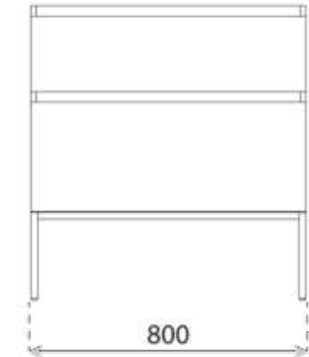

SZAFKA STOJĄCA Z UMYWALKĄ
STANDING CABINET WITH WASHBASIN
TOPEKA 80

WYMIARY (MM) **800 X 458 X 850**
DIMENSIONS (MM)
MATERIAL MATERIAL **MDF** MDF

EAN EAN **5900378345541**
COLOUR KOLOR **CZARNY / BIAŁY**
BLACK / WHITE