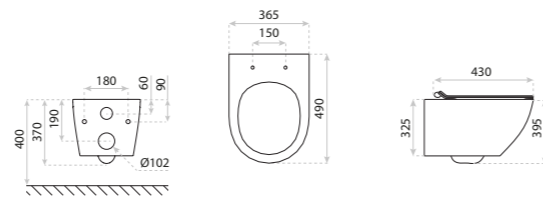

MISKA WISZĄCA
HANGING BOWL

SOFI SLIM PAPER

DIMENSIONS (MM)	WYMIARY (MM)	365 X 490 X 395
EAN	EAN	5900378326489
COLOUR	KOLOR	INNY OTHER
MATERIAL	MATERIAŁ	CERAMIKA CERAMIC
SIDE MOUNT	MOCOWANIE BOCZNE	UKRYTE HIDDEN
RIMLESS	BEZRANTOWOŚĆ	TAK YES
SEAT MATERIAL	MATERIAŁ DESKI	TWARDA, DUROPLAST HARD
HINGE MATERIAL	ZAWIASY	METALOWE METAL
FIXING SCREW SPACING	ROZSTAW ŚRUB	180
IN THE BOWL	MOCUJĄCYCH W MISCE	180