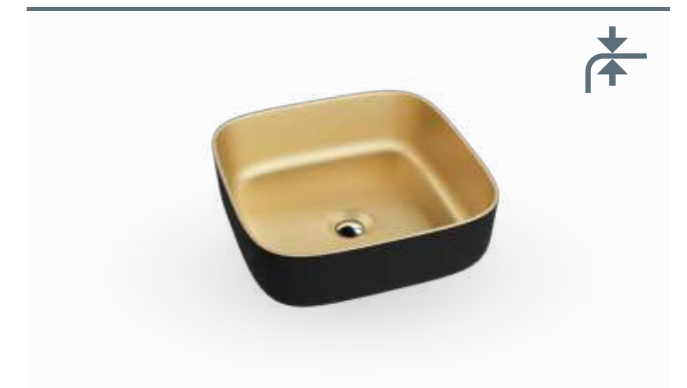

UMYWALKA NABLATOWA
COUNTERTOP WASHBASIN
GALERA MINI GOLD BLACK

DIMENSIONS (MM)	WYMIARY (MM)	390 x 390 x 140
	EAN	5900378334330
COLOUR	KOLOR	ZŁOTY MAT/CZARNY MAT GOLD MATT/BLACK MATT
MATERIAL	MATERIAŁ	CERAMIKA CERAMIC
OVERFLOW	PRZELEW	NIE NO
FAUCET HOLE	OTWÓR NA ARMATURĘ	NIE NO