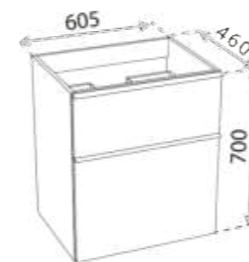

WYMIARY (MM) **605 x 460 x 700**
DIMENSIONS (MM)
EAN EAN **5900378357384**
COLOUR KOLOR **BIAŁY** WHITE
MATERIAL MATERIAŁ **PŁYTA LAKIEROWANA**
LACQUERED BOARD