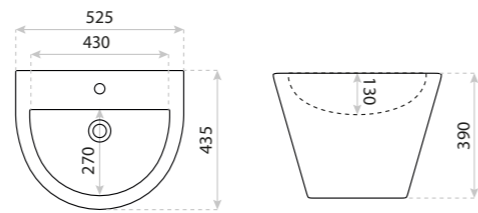

15
LAT

UMYWALKA WISZĄCA
WALL-MOUNTED WASHBASIN
DORE

DIMENSIONS (MM) WYMIARY (MM) **560 x 470 x 190**
EAN EAN **5900378334675**
COLOUR KOLOR **BIAŁY** WHITE
MATERIAL MATERIAŁ **CERAMIKA** CERAMIC
OVERFLOW PRZELEW **TAK** YES
FAUCET HOLE OTWÓR NA ARMATURĘ **TAK** YES