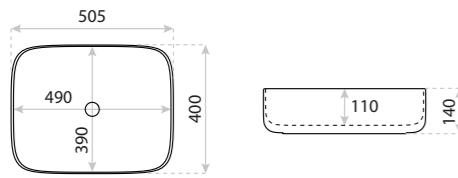

15
LAT

UMYWALKA NABLATOWA
COUNTERTOP WASHBASIN
PASANA

DIMENSIONS (MM) WYMIARY (MM) **605 x 340 x 110**
EAN EAN **5900378301608**
COLOUR KOLOR **BIAŁY** WHITE
MATERIAL MATERIAŁ **CERAMIKA** CERAMIC
OVERFLOW PRZELEW **NIE** NO
FAUCET HOLE OTWÓR NA ARMATURĘ **NIE** NO