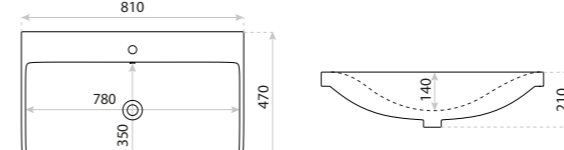

15
LAT

UMYWALKA MEBLOWA
UNDERCOUNTER BASIN

KANSAS 60

DIMENSIONS (MM) WYMIARY (MM) **610 x 490 x 210**
EAN EAN **5908211416168**
COLOUR KOLOR **BIAŁY** WHITE
MATERIAL MATERIAŁ **CERAMIKA** CERAMIC
OVERFLOW PRZELEW **TAK** YES
FAUCET HOLE OTWÓR NA ARMATURĘ **TAK** YES