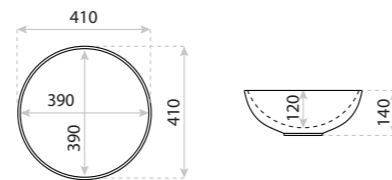

15
LAT

UMYWALKA NABLATOWA
COUNTERTOP WASHBASIN
IBIZA

DIMENSIONS (MM) WYMIARY (MM) **460 x 470 x 140**
EAN EAN **5908211470863**
COLOUR KOLOR **BIAŁY** WHITE
MATERIAL MATERIAŁ **CERAMIKA** CERAMIC
OVERFLOW PRZELEW **TAK** YES
FAUCET HOLE OTWÓR NA ARMATURĘ **NIE** NO