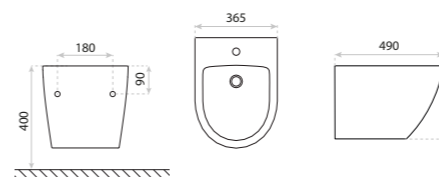

15
LAT

BIDET WISZĄCY
HANGING BIDET
GALVE

DIMENSIONS (MM) WYMIARY (MM) **355 x 510 x 340**
EAN EAN **5908211408477**
COLOUR KOLOR **BIAŁY** WHITE
MATERIAL MATERIAŁ **CERAMIKA** CERAMIC
SIDE MOUNT MOCOWANIE **UKRYTE** HIDDEN
BOCZNE
COMPATIBLE KOMPATYBILNY Z MISKĄ **GALVE, GALVE 3.0**

15
LAT

BIDET WISZĄCY
HANGING BIDET
LAGO

DIMENSIONS (MM) WYMIARY (MM) **340 x 485 x 325**
EAN EAN **5908211408439**
COLOUR KOLOR **BIAŁY** WHITE
MATERIAL MATERIAŁ **CERAMIKA** CERAMIC
SIDE MOUNT MOCOWANIE **UKRYTE** HIDDEN
BOCZNE
COMPATIBLE KOMPATYBILNY Z MISKĄ **LAGO, LAGO 3.0**

BIDET WISZĄCY
HANGING BIDET
SOFI GOLD LINE

DIMENSIONS (MM) WYMIARY (MM) **365 x 490 x 325**
 EAN EAN **5900378325109**
 COLOUR KOLOR **BIAŁY/ZŁOTA LINIA** WHITE/GOLD LINE
 MATERIAL MATERIAŁ **CERAMIKA** CERAMIC
 SIDE MOUNT MOCOWANIE **UKRYTE** HIDDEN
 BOCZNE **SOFI GOLD LINE**
 COMPATIBLE KOMPATYBILNY Z MISKĄ