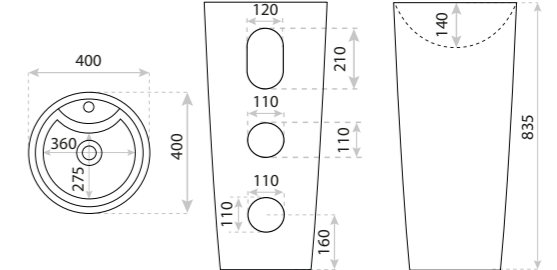

15
LAT

UMYWALKA STOJĄCA
FREE-STANDING WASHBASIN
PERA

DIMENSIONS (MM) WYMIARY (MM) **455 x 415 x 825**
EAN EAN **5900378334385**
COLOUR KOLOR **BIAŁY** WHITE
MATERIAL MATERIAŁ **CERAMIKA** CERAMIC
OVERFLOW PRZELEW **TAK** YES
FAUCET HOLE OTWÓR NA ARMATURĘ **TAK** YES

15
LAT

UMYWALKA STOJĄCA
FREE-STANDING WASHBASIN
UVAS

DIMENSIONS (MM) WYMIARY (MM) **400 x 400 x 835**
EAN EAN **5900378334408**
COLOUR KOLOR **BIAŁY** WHITE
MATERIAL MATERIAŁ **CERAMIKA** CERAMIC
OVERFLOW PRZELEW **TAK** YES
FAUCET HOLE OTWÓR NA ARMATURĘ **TAK** YES

UMYWALKA STOJĄCA
FREE-STANDING WASHBASIN
UVAS BLACK

DIMENSIONS (MM) WYMIARY (MM) **400 x 400 x 835**
EAN EAN **5900378334392**
COLOUR KOLOR **CZARNY** BLACK
MATERIAL MATERIAŁ **CERAMIKA** CERAMIC
OVERFLOW PRZELEW **TAK** YES
FAUCET HOLE OTWÓR NA ARMATURĘ **TAK** YES

15
LAT
15 LAT
GWARANCJI
15-YEAR WARRANTY