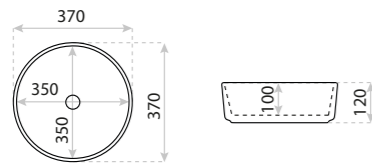

UMYWALKA NABLATOWA
COUNTERTOP WASHBASIN
COSTA GOLD LINE

DIMENSIONS (MM)	WYMIARY (MM)	460 x 325 x 135
	EAN EAN	5900378325116
COLOUR KOLOR		BIAŁY/ZŁOTY WHITE/GOLD
MATERIAL MATERIAŁ		CERAMIKA CERAMIC
OVERFLOW PRZELEW		NIE NO
FAUCET HOLE OTWÓR NA ARMATURĘ		NIE NO