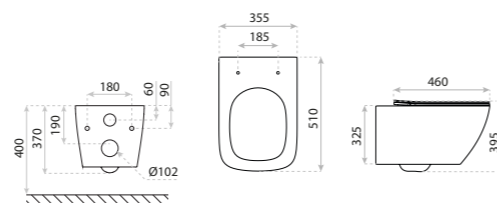

MISKA WISZĄCA
HANGING BOWL
FAGO

DIMENSIONS (MM) WYMIARY (MM) 350 x 490 x 375
EAN EAN **5908211484273**
COLOUR KOLOR **BIAŁY** WHITE
MATERIAL MATERIAŁ **CERAMIKA** CERAMIC
SIDE MOUNT MOCOWANIE BOCZNE **UKRYTE** HIDDEN
RIMLESS BEZRANTOWOŚĆ **TAK** YES
SEAT MATERIAL MATERIAŁ DESKI **TWARDA, DUROPLAST** HARD
HINGE MATERIAL ZAWIASY **METALOWE** METAL
FIXING SCREW SPACING ROZSTAW ŚRUB
IN THE BOWL MOCUJĄCYCH W MISCE **180**

MISKA WISZĄCA
HANGING BOWL
SHAK

DIMENSIONS (MM) WYMIARY (MM) 350 x 525 x 380
EAN EAN **5900378316954**
COLOUR KOLOR **BIAŁY** WHITE
MATERIAL MATERIAŁ **CERAMIKA** CERAMIC
SIDE MOUNT MOCOWANIE BOCZNE **UKRYTE** HIDDEN
RIMLESS BEZRANTOWOŚĆ **TAK** YES
SEAT MATERIAL MATERIAŁ DESKI **TWARDA, DUROPLAST** HARD
HINGE MATERIAL ZAWIASY **METALOWE** METAL
FIXING SCREW SPACING ROZSTAW ŚRUB
IN THE BOWL MOCUJĄCYCH W MISCE **180**

MISKA WISZĄCA
HANGING BOWL
LOSO

DIMENSIONS (MM) WYMIARY (MM) 360 x 450 x 350
EAN EAN **5908211492469**
COLOUR KOLOR **BIAŁY** WHITE
MATERIAL MATERIAŁ **CERAMIKA** CERAMIC
SIDE MOUNT MOCOWANIE BOCZNE **UKRYTE** HIDDEN
RIMLESS BEZRANTOWOŚĆ **TAK** YES
SEAT MATERIAL MATERIAŁ DESKI **TWARDA, DUROPLAST** HARD
HINGE MATERIAL ZAWIASY **METALOWE** METAL
FIXING SCREW SPACING ROZSTAW ŚRUB
IN THE BOWL MOCUJĄCYCH W MISCE **180**

MISKA WISZĄCA
HANGING BOWL
ONIL

DIMENSIONS (MM) WYMIARY (MM) 355 x 510 x 395
EAN EAN **5900378309208**
COLOUR KOLOR **BIAŁY** WHITE
MATERIAL MATERIAŁ **CERAMIKA** CERAMIC
SIDE MOUNT MOCOWANIE BOCZNE **UKRYTE** HIDDEN
RIMLESS BEZRANTOWOŚĆ **TAK** YES
SEAT MATERIAL MATERIAŁ DESKI **TWARDA, DUROPLAST** HARD
HINGE MATERIAL ZAWIASY **METALOWE** METAL
FIXING SCREW SPACING ROZSTAW ŚRUB
IN THE BOWL MOCUJĄCYCH W MISCE **180**
BIDET BIDET **TAK** YES