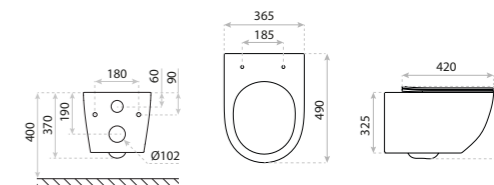

15
LAT

MISKA WISZĄCA
HANGING BOWL
SOGO

DIMENSIONS (MM)	WYMIARY (MM)	365 x 490 x 410
EAN	EAN	5908211401454
COLOUR	KOLOR	BIAŁY WHITE
MATERIAL	MATERIAŁ	CERAMIKA CERAMIC
SIDE MOUNT	MOCOWANIE BOCZNE	UKRYTE HIDDEN
RIMLESS	BEZRANTOWOŚĆ	TAK YES
SEAT MATERIAL	MATERIAŁ DESKI	TWARDA, DUROPLAST HARD
HINGE MATERIAL	ZAWIASY	METALOWE METAL
FIXING SCREW SPACING IN THE BOWL	ROZSTAW ŚRUB MOCUJĄCYCH W MISCE	180
	BIDET	TAK YES

15
LAT

MISKA WISZĄCA
HANGING BOWL
SINTO

DIMENSIONS (MM)	WYMIARY (MM)	365 x 490 x 395
EAN	EAN	5908211403878
COLOUR	KOLOR	BIAŁY WHITE
MATERIAL	MATERIAŁ	CERAMIKA CERAMIC
SIDE MOUNT	MOCOWANIE BOCZNE	UKRYTE HIDDEN
RIMLESS	BEZRANTOWOŚĆ	TAK YES
SEAT MATERIAL	MATERIAŁ DESKI	TWARDA, DUROPLAST HARD
HINGE MATERIAL	ZAWIASY	METALOWE METAL
FIXING SCREW SPACING IN THE BOWL	ROZSTAW ŚRUB MOCUJĄCYCH W MISCE	180
	BIDET	TAK YES

15
LAT

MISKA WISZĄCA
HANGING BOWL
SINTO 2.0

DIMENSIONS (MM)	WYMIARY (MM)	365 x 490 x 395
EAN	EAN	5900378334798
COLOUR	KOLOR	BIAŁY WHITE
MATERIAL	MATERIAŁ	CERAMIKA CERAMIC
SIDE MOUNT	MOCOWANIE BOCZNE	UKRYTE HIDDEN
RIMLESS	BEZRANTOWOŚĆ	TAK YES
SEAT MATERIAL	MATERIAŁ DESKI	TWARDA, DUROPLAST HARD
HINGE MATERIAL	ZAWIASY	METALOWE METAL
FIXING SCREW SPACING IN THE BOWL	ROZSTAW ŚRUB MOCUJĄCYCH W MISCE	180
	BIDET	TAK YES

15
LAT

MISKA WISZĄCA
HANGING BOWL
SINTO 3.0

DIMENSIONS (MM)	WYMIARY (MM)	365 x 490 x 395
EAN	EAN	5900378356752
COLOUR	KOLOR	BIAŁY WHITE
MATERIAL	MATERIAŁ	CERAMIKA CERAMIC
SIDE MOUNT	MOCOWANIE BOCZNE	UKRYTE HIDDEN
RIMLESS	BEZRANTOWOŚĆ	TAK YES
SEAT MATERIAL	MATERIAŁ DESKI	TWARDA, DUROPLAST HARD
HINGE MATERIAL	ZAWIASY	METALOWE METAL
FIXING SCREW SPACING IN THE BOWL	ROZSTAW ŚRUB MOCUJĄCYCH W MISCE	180
	BIDET	TAK YES