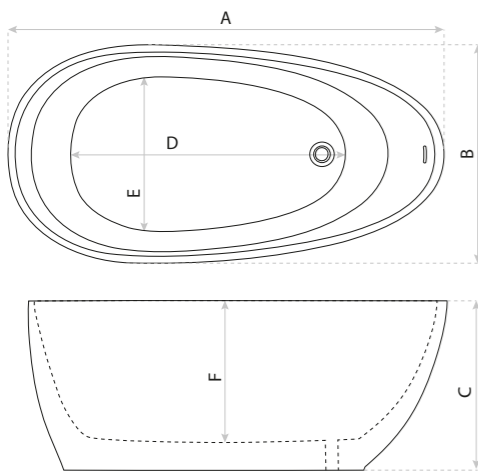

10
LAT

CLICK-
CLACK

WANNA WOLNOSTOJĄCA
FREE-STANDING BATHTUB
LACRIMA

MATERIAL MATERIAŁ **AKRYL** ACRYLIC
COLOUR KOLOR **BIAŁY** WHITE
SHAPE KSZTAŁT **OWALNY** OVAL

10 LAT

CLICK-CLACK

EAN	A (mm)	B (mm)	C (mm)	D (mm)	E (mm)	F (mm)	POJEMNOŚĆ CAPACITY (L)
5900378322306	1670	840	560	1050	460	445	250
5900378315209	1700	800	580	1000	480	430	260