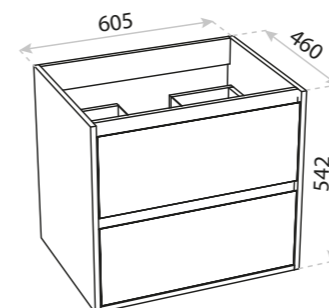

WYMIARY (MM) **605 x 460 x 542**
DIMENSIONS (MM)
MATERIAL MATERIAL **PŁYTA
MEBLOWA UTWARDZANA**
FURNITURE BOARD

EAN EAN **5900378324416**
COLOUR KOLOR **ORZECH** WALNUT
EAN EAN **5900378324386**
COLOUR KOLOR **ORZECH/CZARNY**
WALNUT/BLACK

UMYWALKA
WASHBASIN
MINNESOTA 60