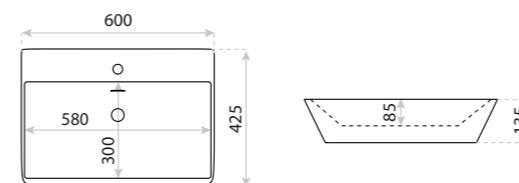

15
LAT

UMYWALKA NABLATOWA
COUNTERTOP WASHBASIN
CABRERA

DIMENSIONS (MM)	WYMIARY (MM)	420 x 415 x 145
	EAN EAN	5900378307013
	COLOUR KOLOR	BIAŁY WHITE
	MATERIAL MATERIAŁ	CERAMIKA CERAMIC
	OVERFLOW PRZELEW	TAK YES
FAUCET HOLE	OTWÓR NA ARMATURĘ	TAK YES