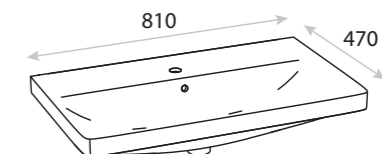

Nevada

CICHY DOMYK
SILENT CLOSING

PEŁNY WYSUW
FULL EXTENTION

- front i korpus z płyty lakierowanej
  front and body made of lacquered board
- szuflady systemowe
  system drawers
- głęboka umywalka
  deep washbasin
- stylizowany uchwyt
  stylized handle
- zaokrąglone kształty
  rounded shapes

WYMIARY (MM) **600 x 456 x 542**
DIMENSIONS (MM)
EAN EAN **5900378309239**
COLOUR KOLOR **BIAŁY** WHITE
MATERIAL MATERIAŁ **PŁYTA LAKIEROWANA**
LACQUERED BOARD

WYMIARY (MM) **800 x 456 x 542**
DIMENSIONS (MM)
EAN EAN **5900378309222**
COLOUR KOLOR **BIAŁY** WHITE
MATERIAL MATERIAŁ **PŁYTA LAKIEROWANA**
LACQUERED BOARD