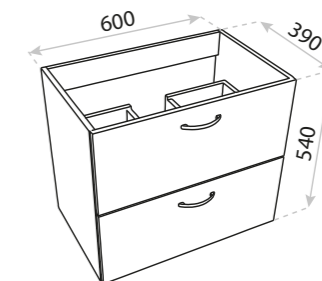

WYMIARY (MM) **600 x 390 x 540**
DIMENSIONS (MM)
EAN EAN **5900378314448**
COLOUR KOLOR **BIAŁY** WHITE
MATERIAL MATERIAŁ **PLYTA**
LAKIEROWANA
LACQUERED BOARD

UMYWALKA
WASHBASIN
FLORYDA 60