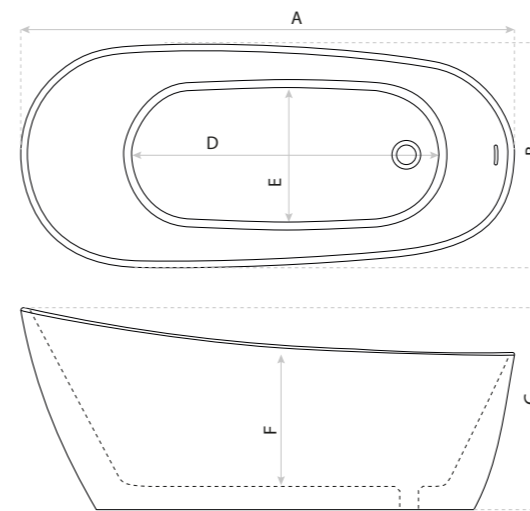

10
LAT

CLICK-
CLACK

WANNA WOLNOSTOJĄCA
FREE-STANDING BATHTUB
COMODO

MATERIAL MATERIAL **AKRYL** ACRYLIC
COLOUR KOLOR **BIAŁY** WHITE
SHAPE KSZTAŁT **OWALNY** OVAL

EAN	A (mm)	B (mm)	C (mm)	D (mm)	E (mm)	F (mm)	POJEMNOŚĆ CAPACITY (L)
5900378322344	1500	780	720	1000	530	450	250
5900378315186	1500	720	720	1000	520	450	250
5900378322351	1700	800	720	1200	520	450	270
5908211489230	1700	740	700	1200	530	450	270