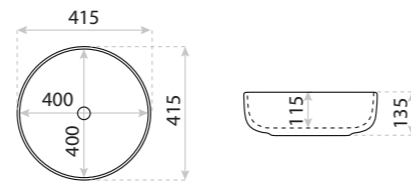

15
LAT

UMYWALKA NABLATOWA
COUNTERTOP WASHBASIN
GRACIOSA

DIMENSIONS (MM) WYMIARY (MM) **405 x 405 x 150**
EAN EAN **5908211470870**
COLOUR KOLOR **BIAŁY** WHITE
MATERIAL MATERIAL **CERAMIKA** CERAMIC
OVERFLOW PRZELEW **NIE** NO
FAUCET HOLE OTWÓR NA ARMATURĘ **NIE** NO