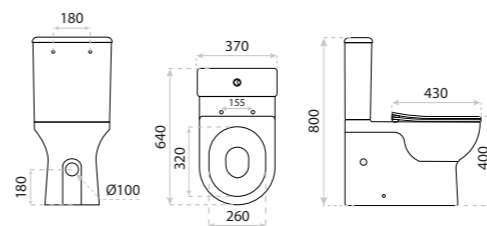

KOMPAKT
COMPACT TOILET
SILIA

DIMENSIONS (MM) WYMIARY (MM) **460 x 660 x 540**
EAN EAN **5900378332503**
COLOUR KOLOR **BIALY** WHITE
MATERIAL MATERIAL **CERAMIKA** CERAMIC
SIDE MOUNT MOCOWANIE BOCZNE **UKRYTE** HIDE
RIMLESS BEZRANTOWOŚĆ **TAK** YES
SEAT MATERIAL MATERIAL DESKI **TWARDA, DUROPLAST** HARD
HINGE MATERIAL ZAWIASY **METALOWE** METAL
DRAIN ODPLYW **UNIWERSALNY** UNIVERSAL