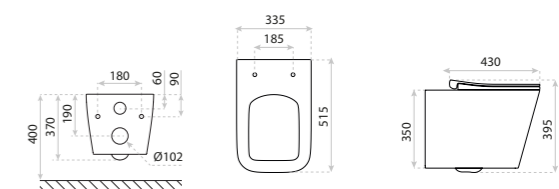

MISKA WISZĄCA
HANGING BOWL

CAPRI SLIM

DIMENSIONS (MM)	WYMIARY (MM)	350 x 540 x 405
	EAN	5900378310587
	COLOUR	BIAŁY WHITE
	MATERIAL	CERAMIKA CERAMIC
SIDE MOUNT	MOCOWANIE BOCZNE	WIDOCZNE VISIBLE
	RIMLESS	TAK YES
SEAT MATERIAL	MATERIAŁ DESKI	TWARDA, DUROPLAST HARD
	HINGE MATERIAL	METALOWE METAL
FIXING SCREW SPACING IN THE BOWL	ROZSTAW ŚRUB MOCUJĄCYCH W MISCE	180

MISKA WISZĄCA
HANGING BOWL

ARCTIC

DIMENSIONS (MM)	WYMIARY (MM)	350 x 535 x 420
	EAN	5900378308171
	COLOUR	BIAŁY WHITE
	MATERIAL	CERAMIKA CERAMIC
SIDE MOUNT	MOCOWANIE BOCZNE	WIDOCZNE VISIBLE
	RIMLESS	TAK YES
SEAT MATERIAL	MATERIAŁ DESKI	TWARDA, DUROPLAST HARD
	HINGE MATERIAL	METALOWE METAL
FIXING SCREW SPACING IN THE BOWL	ROZSTAW ŚRUB MOCUJĄCYCH W MISCE	180

MISKA WISZĄCA
HANGING BOWL

MAIO

DIMENSIONS (MM)	WYMIARY (MM)	335 x 515 x 395
	EAN	5900378312208
	COLOUR	BIAŁY WHITE
	MATERIAL	CERAMIKA CERAMIC
SIDE MOUNT	MOCOWANIE BOCZNE	UKRYTE HIDDEN
	RIMLESS	TAK YES
SEAT MATERIAL	MATERIAŁ DESKI	TWARDA, DUROPLAST HARD
	HINGE MATERIAL	METALOWE METAL
FIXING SCREW SPACING IN THE BOWL	ROZSTAW ŚRUB MOCUJĄCYCH W MISCE	180

MISKA WISZĄCA
HANGING BOWL
BRAVA BLACK

DIMENSIONS (MM)	WYMIARY (MM)	360 x 480 x 375
EAN	EAN	5900378335191
COLOUR	KOLOR	CZARNY MAT BLACK MATT
MATERIAL	MATERIAŁ	CERAMIKA CERAMIC
SIDE MOUNT	MOCOWANIE BOCZNE	UKRYTE HIDDEN
RIMLESS	BEZRANTOWOŚĆ	TAK YES
SEAT MATERIAL	MATERIAŁ DESKI	TWARDA, DUROPLAST HARD
HINGE MATERIAL	ZAWIASY	METALOWE METAL
FIXING SCREW SPACING IN THE BOWL	ROZSTAW ŚRUB MOCUJĄCYCH W MISCE	180