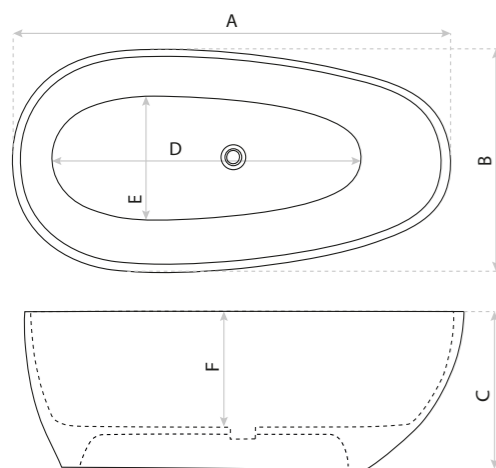

WANNA WOLNOSTOJĄCA
FREE-STANDING BATHTUB

QUEEN

MATERIAL MATERIAŁ **ŻYWICA SYNTETYCZNA**
SYNTHETIC RESIN
COLOUR KOLOR **CZARNY**
TRANSPARENTNY
SHAPE KSZTAŁT **TRANSPARENT BLACK**
OWALNY OVAL

CLICK-
CLACK

EAN	A (mm)	B (mm)	C (mm)	D (mm)	E (mm)	F (mm)	POJEMNOŚĆ CAPACITY (L)
5900378341093	1700	850	590	1020	480	440	262