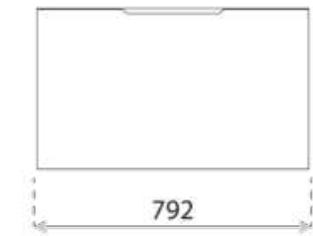

Oregon

- kolekcja o czystej linii i prostej formie w kolorze czarnym matowym
  collection with clean lines and simple form in black matt color
- z dodatkową szufladą wewnętrzną
  with additional internal drawer
- delikatny krawędziowy, aluminiowy uchwyt w kolorze złotym szczotkowanym
  delicate edge handle made of aluminum, in brushed gold color
- front i korpus z utwardzanej płyty MDF o grubości 15mm
  front and body made of laminated, hardened MDF, 15mm thick
- meble w dwóch wymiarach w komplecie z dedykowanymi umywalkami
  two sizes in set with dedicated washbasins

SZAFKA Z UMYWALKĄ
CABINET WITH WASHBASIN
OREGON 60

WYMIARY (MM) **592 X 455 X 470**
DIMENSIONS (MM)
MATERIAL MATERIAL **MDF** MDF

EAN EAN **5900378345442**
COLOUR KOLOR **CZARNY MAT** BLACK MATT

SZAFKA Z UMYWALKĄ
CABINET WITH WASHBASIN
OREGON 80

WYMIARY (MM) **792 X 455 X 470**
DIMENSIONS (MM)
MATERIAL MATERIAL **MDF** MDF

EAN EAN **5900378345459**
COLOUR KOLOR **CZARNY MAT** BLACK MATT