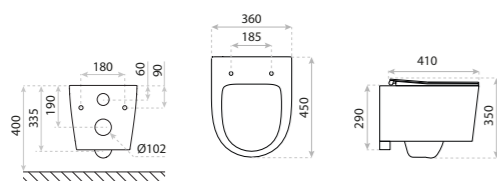

MISKA WISZĄCA
HANGING BOWL
ONIL