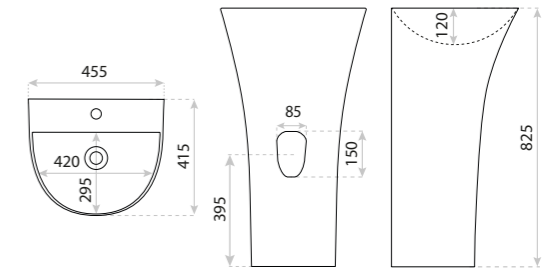

15
LAT

UMYWALKA STOJĄCA
FREE-STANDING WASHBASIN
UVAS

DIMENSIONS (MM) WYMIARY (MM) **400 x 400 x 835**
EAN EAN **5900378334408**
COLOUR KOLOR **BIAŁY** WHITE
MATERIAL MATERIAŁ **CERAMIKA** CERAMIC
OVERFLOW PRZELEW **TAK** YES
FAUCET HOLE OTWÓR NA ARMATURĘ **TAK** YES