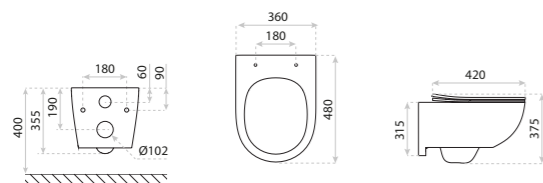

MISKA WISZĄCA
HANGING BOWL
PRAIA

DIMENSIONS (MM)	WYMIARY (MM)	360 x 480 x 375
EAN	EAN	5900378312185
COLOUR	KOLOR	BIAŁY WHITE
MATERIAL	MATERIAŁ	CERAMIKA CERAMIC
SIDE MOUNT	MOCOWANIE BOCZNE	UKRYTE HIDDEN
RIMLESS	BEZRANTOWOŚĆ	TAK YES
SEAT MATERIAL	MATERIAŁ DESKI	TWARDA, DUROPLAST HARD
HINGE MATERIAL	ZAWIASY	METALOWE METAL
FIXING SCREW SPACING IN THE BOWL	ROZSTAW ŚRUB MOCUJĄCYCH W MISCE	180