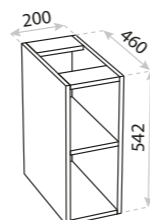

**MOŻLIWOŚCI KONFIGURACJI KOLEKCJI Z DEDYKOWANYMI BLATAMI
MEBLOWYMI ZNAJDUJĄ SIĘ NA STR. 266-267
PONIŻEJ PREZENTUJEMY PRZYKŁADOWE KONFIGURACJE**

POSSIBILITIES OF CONFIGURING THE COLLECTION WITH DEDICATED COUNTERTOPS CAN BE FOUND ON PAGES 266-267
BELOW ARE SOME EXAMPLES OF CONFIGURATIONS