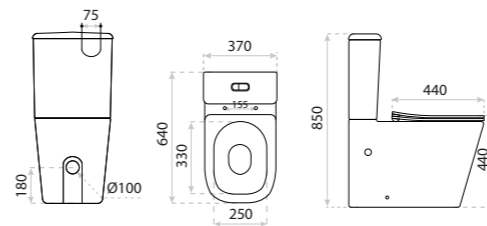

KOMPAKT
COMPACT TOILET
TRYTON

DIMENSIONS (MM) WYMIARY (MM) **370 x 640 x 850**
EAN EAN **5900378325598**
COLOUR KOLOR **BIAŁY** WHITE
MATERIAL MATERIAL **CERAMIKA** CERAMIC
SIDE MOUNT MOCOWANIE BOCZNE **WIDOCZNE** VISIBLE
RIMLESS BEZRANTOWOŚĆ **TAK** YES
SEAT MATERIAL MATERIAL DESKI **TWARDA, DUROPLAST** HARD
HINGE MATERIAL ZAWIASY **METALOWE** METAL
DRAIN ODPLYW **UNIWERSALNY** UNIVERSAL