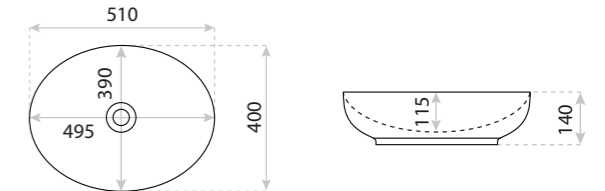

UMYWALKA NABLATOWA
COUNTERTOP WASHBASIN
MERIDA BRUSHED GOLD

DIMENSIONS (MM)	WYMIARY (MM)	370 x 370 x 120
EAN	EAN	5900378325765
COLOUR	KOLOR	ZŁOTY SZCZOTKOWANY/BIAŁY
		BRUSHED GOLD/WHITE
MATERIAL	MATERIAŁ	CERAMIKA CERAMIC
OVERFLOW	PRZELEW	NIE NO
FAUCET HOLE	OTWÓR NA ARMATURĘ	NIE NO