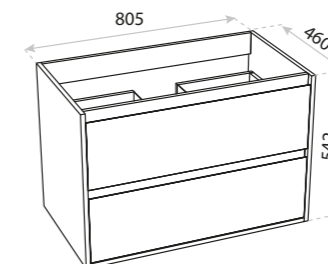

WYMIARY (MM) **805 x 460 x 542**
DIMENSIONS (MM)
EAN EAN **5900378314356**
COLOUR KOLOR **BIAŁY** WHITE
MATERIAL MATERIAŁ **PLYTA LAKIEROWANA**
LACQUERED BOARD