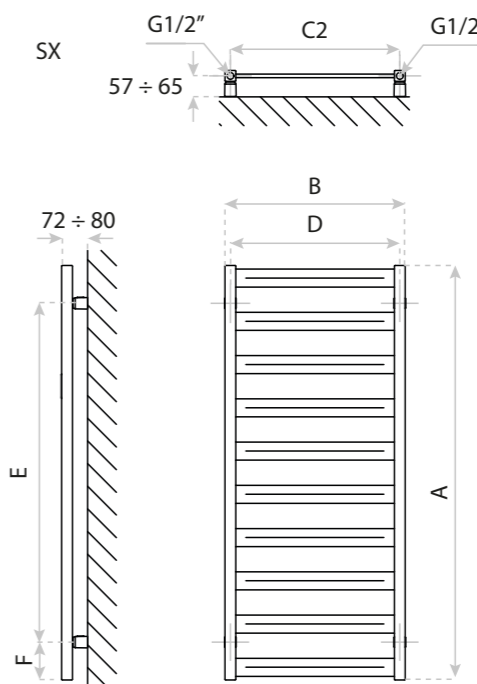

HERMES BLACK

300 x 1390
5903918415544

500 x 910
5903918026825

500 x 1150
5903918026832

A (mm)	B (mm)	C2 (mm)	75/65/20°C (W)	55/45/20°C (W)	(W)	D (mm)	E (mm)	F (mm)	(dm³)	(kg)	MAX (°C)	(kPa)
910	500	470	350	189	400	470	730	90	2,47	7,86	95	600
1150	500	470	433	233	400	470	970	90	3,11	9,68	95	600
1390	300	270	356	192	400	270	1210	90	2,96	8,13	95	600

A - WYSOKOŚĆ B - SZEROKOŚĆ C2 - ROZSTAW PODŁĄCZEŃ D - ROZSTAW MOCOWAŃ W POZIOMIE E - ROZSTAW MOCOWAŃ W PIONIE
F - ODLEGŁOŚĆ OD DOLNEJ OSI MOCOWAŃ DO DOLNEJ KRAWĘDZI KOLEKTORA, MAX - MAKSYMALNA TEMPERATURA PRACY
A - HEIGHT B - WIDTH C2 - CONNECTION SPACING D - HORIZONTAL MOUNTING SPACING E - VERTICAL MOUNTING SPACING
F - DISTANCE FROM THE LOWER AXIS OF THE FASTENERS TO THE LOWER EDGE OF THE COLLECTOR, MAX - MAXIMUM WORKING TEMPERATURE