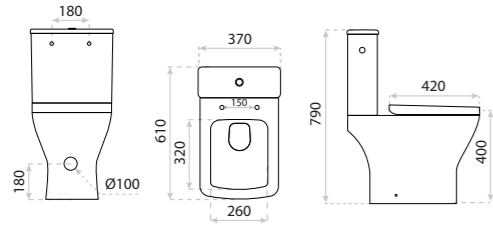

KOMPAKT
COMPACT TOILET
TRYTON

DIMENSIONS (MM) WYMIARY (MM) **370 x 640 x 850**
EAN EAN **5900378325598**
COLOUR KOLOR **BIAŁY** WHITE
MATERIAL MATERIAL **CERAMIKA** CERAMIC
SIDE MOUNT MOCOWANIE BOCZNE **WIDOCZNE** VISIBLE
RIMLESS BEZRANTOWOŚĆ **TAK** YES
SEAT MATERIAL MATERIAL DESKI **TWARDA, DUROPLAST** HARD
HINGE MATERIAL ZAWIASY **METALOWE** METAL
DRAIN ODPLYW **UNIWERSALNY** UNIVERSAL

15
LAT

KOMPAKT
COMPACT TOILET
LOTUS

DIMENSIONS (MM) WYMIARY (MM) **370 x 610 x 790**
EAN EAN **5900378345893**
COLOUR KOLOR **BIAŁY** WHITE
MATERIAL MATERIAL **CERAMIKA** CERAMIC
SIDE MOUNT MOCOWANIE BOCZNE **WIDOCZNE** VISIBLE
RIMLESS BEZRANTOWOŚĆ **TAK** YES
SEAT MATERIAL MATERIAL DESKI **TWARDA, DUROPLAST** HARD
HINGE MATERIAL ZAWIASY **METALOWE** METAL
DRAIN ODPLYW **POZIOMY** HORIZONTAL