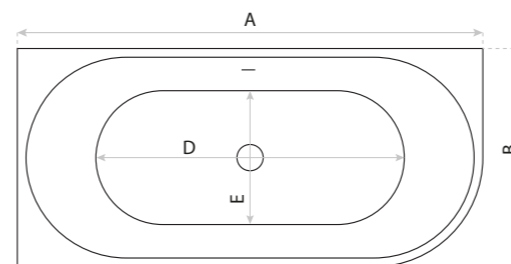

10
LAT

CLICK-
GLACK

WANNA WOLNOSTOJĄCA/PRZYŚCIENNA/NAROŻNA
FREE-STANDING / WALL CORNER BATHTUB

CALDERA

MATERIAL MATERIAŁ **AKRYL** ACRYLIC
COLOUR KOLOR **BIAŁY** WHITE
SHAPE KSZTAŁT **OWALNY** OVAL

EAN	A (mm)	B (mm)	C (mm)	D (mm)	E (mm)	F (mm)	POJEMNOŚĆ CAPACITY (L)
5900378333760 P	1600	750	580	1060	440	440	250
5900378333753 L	1600	750	580	1060	440	440	250
5900378346265 P	1700	800	600	1100	480	450	260
5900378345787 L	1700	800	600	1100	480	450	260