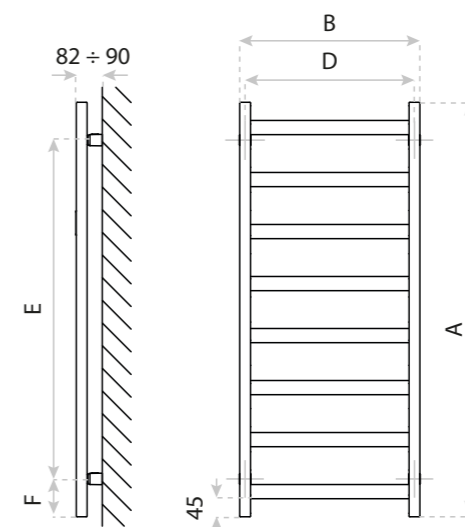

LUNGO BLACK

WYMIARY (MM)
DIMENSIONS (MM)
EAN EAN

500 x 960 **500 x 1320**
5903918078688 **5903918078695**

A (mm)	B (mm)	C1 (mm)	C2 (mm)	75/65/20°C (W)	55/45/20°C (W)	⊕ (W)	D (mm)	E (mm)	F (mm)	📦 (dm³)	📖 (kg)	MAX (°C)	🕒 (kPa)
960	500	50	470	364	195	400	470	780	90	4,34	7,69	95	800
1320	500	50	470	501	267	600	470	1140	90	5,96	10,48	95	800

A - WYSOKOŚĆ B - SZEROKOŚĆ C1-C2 - ROZSTAW PODŁĄCZEŃ D - ROZSTAW MOCOWAŃ W POZIOMIE E - ROZSTAW MOCOWAŃ W PIONIE
F - ODLEGŁOŚĆ OD DOLNEJ OSI MOCOWAŃ DO DOLNEJ KRAWĘDZI KOLEKTORA, MAX - MAKSYMALNA TEMPERATURA PRACY
A - HEIGHT B - WIDTH C2 - CONNECTION SPACING D - HORIZONTAL MOUNTING SPACING E - VERTICAL MOUNTING SPACING
F - DISTANCE FROM THE LOWER AXIS OF THE FASTENERS TO THE LOWER EDGE OF THE COLLECTOR, MAX - MAXIMUM WORKING TEMPERATURE

⊕ - SUGEROWANA MOC GRZAŁKI SUGGESTED POWER OF THE HEATER 📦 - POJEMNOŚĆ CAPACITY 📖 - WAGA WEIGHT 🕒 - CIŚNIENIE ROBOCZE WORKING PRESSURE