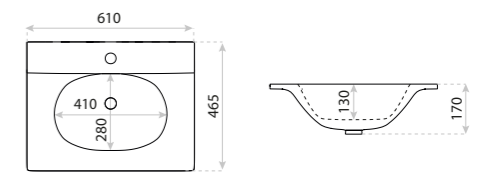

15
LAT

UMYWALKA MEBLOWA
UNDERCOUNTER BASIN

MINNESOTA 80

DIMENSIONS (MM)	WYMIARY (MM)	810 x 465 x 170
	EAN EAN	5908211416199
COLOUR KOLOR	BIAŁY WHITE	
MATERIAL MATERIAŁ	CERAMIKA CERAMIC	
OVERFLOW PRZELEW	TAK YES	
FAUCET HOLE OTWÓR NA ARMATURĘ	TAK YES