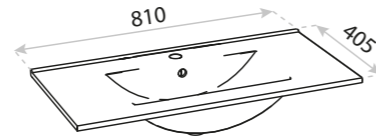

**MOŻLIWOŚCI KONFIGURACJI KOLEKCJI Z DEDYKOWANYMI BLATAMI
MEBLOWYMI ZNAJDUJĄ SIĘ NA STR. 266-267
PONIŻEJ PREZENTUJEMY PRZYKŁADOWE KONFIGURACJE**

POSSIBILITIES OF CONFIGURING THE COLLECTION WITH DEDICATED COUNTERTOPS CAN BE FOUND ON PAGES 266-267
BELOW ARE SOME EXAMPLES OF CONFIGURATIONS