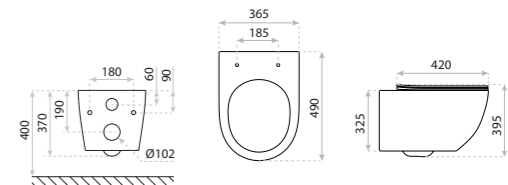

MISKA WISZĄCA
HANGING BOWL

GALVE BLACK

DIMENSIONS (MM)	WYMIARY (MM)	355 x 510 x 385
EAN	EAN	5908211415420
COLOUR	KOLOR	CZARNY MAT BLACK MATT
MATERIAL	MATERIAŁ	CERAMIKA CERAMIC
SIDE MOUNT	MOCOWANIE BOCZNE	UKRYTE HIDDEN
RIMLESS	BEZRANTOWOŚĆ	TAK YES
SEAT MATERIAL	MATERIAŁ DESKI	TWARDA, DUROPLAST HARD
HINGE MATERIAL	ZAWIASY	METALOWE METAL
FIXING SCREW SPACING	ROZSTAW ŚRUB	180
IN THE BOWL	MOCUJĄCYCH W MISCE	TAK
	BIDET	BIDET TAK YES

MISKA WISZĄCA
HANGING BOWL

SINTO BLACK

DIMENSIONS (MM)	WYMIARY (MM)	365 x 490 x 395
EAN	EAN	5908211405551
COLOUR	KOLOR	CZARNY MAT BLACK MATT
MATERIAL	MATERIAŁ	CERAMIKA CERAMIC
SIDE MOUNT	MOCOWANIE BOCZNE	UKRYTE HIDDEN
RIMLESS	BEZRANTOWOŚĆ	TAK YES
SEAT MATERIAL	MATERIAŁ DESKI	TWARDA, DUROPLAST HARD
HINGE MATERIAL	ZAWIASY	METALOWE METAL
FIXING SCREW SPACING	ROZSTAW ŚRUB	180
IN THE BOWL	MOCUJĄCYCH W MISCE	TAK
	BIDET	BIDET TAK YES

MISKA WISZĄCA
HANGING BOWL

SINTO BLACK 2.0

DIMENSIONS (MM)	WYMIARY (MM)	365 x 490 x 395
EAN	EAN	5900378345282
COLOUR	KOLOR	CZARNY MAT BLACK MATT
MATERIAL	MATERIAŁ	CERAMIKA CERAMIC
SIDE MOUNT	MOCOWANIE BOCZNE	UKRYTE HIDDEN
RIMLESS	BEZRANTOWOŚĆ	TAK YES
SEAT MATERIAL	MATERIAŁ DESKI	TWARDA, DUROPLAST HARD
HINGE MATERIAL	ZAWIASY	METALOWE METAL
FIXING SCREW SPACING	ROZSTAW ŚRUB	180
IN THE BOWL	MOCUJĄCYCH W MISCE	TAK
	BIDET	BIDET TAK YES

MISKA WISZĄCA
HANGING BOWL

SINTO BLACK 3.0

DIMENSIONS (MM)	WYMIARY (MM)	365 x 490 x 395
EAN	EAN	5900378356769
COLOUR	KOLOR	CZARNY MAT BLACK MATT
MATERIAL	MATERIAŁ	CERAMIKA CERAMIC
SIDE MOUNT	MOCOWANIE BOCZNE	UKRYTE HIDDEN
RIMLESS	BEZRANTOWOŚĆ	TAK YES
SEAT MATERIAL	MATERIAŁ DESKI	TWARDA, DUROPLAST HARD
HINGE MATERIAL	ZAWIASY	METALOWE METAL
FIXING SCREW SPACING	ROZSTAW ŚRUB	180
IN THE BOWL	MOCUJĄCYCH W MISCE	TAK
	BIDET	BIDET TAK YES