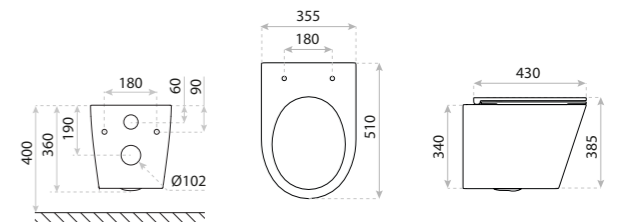

15
LAT

MISKA WISZĄCA
HANGING BOWL

SINTO GRANDE

DIMENSIONS (MM) WYMIARY (MM) 365 x 555 x 375
EAN EAN 5900378318088
COLOUR KOLOR BIAŁY WHITE
MATERIAL MATERIAŁ CERAMIKA CERAMIC
SIDE MOUNT MOCOWANIE BOCZNE UKRYTE HIDDEN
RIMLESS BEZRANTOWOŚĆ TAK YES
SEAT MATERIAL MATERIAŁ DESKI TWARDA, DUROPLAST HARD
HINGE MATERIAL ZAWIASY METALOWE METAL
FIXING SCREW SPACING ROZSTAW ŚRUB IN THE BOWL MOCUJĄCYCH W MISCE 180

15
LAT

MISKA WISZĄCA
HANGING BOWL

SINTO GRANDE 2.0

DIMENSIONS (MM) WYMIARY (MM) 365 x 520 x 385
EAN EAN 5900378334804
COLOUR KOLOR BIAŁY WHITE
MATERIAL MATERIAŁ CERAMIKA CERAMIC
SIDE MOUNT MOCOWANIE BOCZNE UKRYTE HIDDEN
RIMLESS BEZRANTOWOŚĆ TAK YES
SEAT MATERIAL MATERIAŁ DESKI TWARDA, DUROPLAST HARD
HINGE MATERIAL ZAWIASY METALOWE METAL
FIXING SCREW SPACING ROZSTAW ŚRUB IN THE BOWL MOCUJĄCYCH W MISCE 180

15
LAT

MISKA WISZĄCA
HANGING BOWL

GALVE

DIMENSIONS (MM) WYMIARY (MM) 355 x 510 x 385
EAN EAN 5908211491936
COLOUR KOLOR BIAŁY WHITE
MATERIAL MATERIAŁ CERAMIKA CERAMIC
SIDE MOUNT MOCOWANIE BOCZNE UKRYTE HIDDEN
RIMLESS BEZRANTOWOŚĆ TAK YES
SEAT MATERIAL MATERIAŁ DESKI TWARDA, DUROPLAST HARD
HINGE MATERIAL ZAWIASY METALOWE METAL
FIXING SCREW SPACING ROZSTAW ŚRUB IN THE BOWL MOCUJĄCYCH W MISCE 180
BIDET BIDET TAK YES

15
LAT

MISKA WISZĄCA
HANGING BOWL

GALVE 3.0

DIMENSIONS (MM) WYMIARY (MM) 355 x 510 x 385
EAN EAN 5900378334781
COLOUR KOLOR BIAŁY WHITE
MATERIAL MATERIAŁ CERAMIKA CERAMIC
SIDE MOUNT MOCOWANIE BOCZNE UKRYTE HIDDEN
RIMLESS BEZRANTOWOŚĆ TAK YES
SEAT MATERIAL MATERIAŁ DESKI TWARDA, DUROPLAST HARD
HINGE MATERIAL ZAWIASY METALOWE METAL
FIXING SCREW SPACING ROZSTAW ŚRUB IN THE BOWL MOCUJĄCYCH W MISCE 180
BIDET BIDET TAK YES