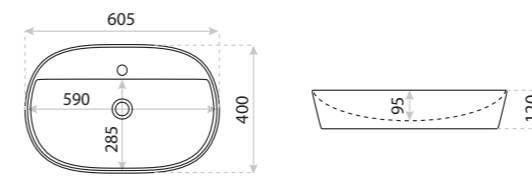

UMYWALKA NABLATOWA
COUNTERTOP WASHBASIN
ALAVA

DIMENSIONS (MM)	WYMIARY (MM)	600 x 385 x 145
EAN	EAN	5900378301578
COLOUR	KOLOR	BIAŁY WHITE
MATERIAL	MATERIAŁ	CERAMIKA CERAMIC
OVERFLOW	PRZELEW	NIE NO
FAUCET HOLE	OTWÓR NA ARMATURĘ	NIE NO