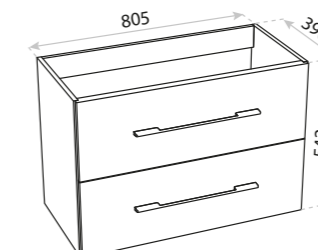

WYMIARY (MM) **805 x 390 x 542**
DIMENSIONS (MM)
EAN EAN **5908211404783**
COLOUR KOLOR **BIAŁY** WHITE
MATERIAL MATERIAL **PLYTA LAKIEROWANA**
LACQUERED BOARD