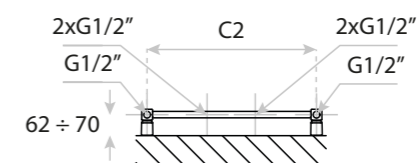

LUNGO BLACK

WYMIARY (MM)
DIMENSIONS (MM)
EAN EAN

500 x 960 **500 x 1320**
5903918078688 **5903918078695**

A (mm)	B (mm)	C1 (mm)	C2 (mm)	75/65/20°C (W)	55/45/20°C (W)	⊕ (W)	D (mm)	E (mm)	F (mm)	📦 (dm³)	📖 (kg)	MAX (°C)	🕒 (kPa)
960	500	50	470	364	195	400	470	780	90	4,34	7,69	95	800
1320	500	50	470	501	267	600	470	1140	90	5,96	10,48	95	800

A - WYSOKOŚĆ B - SZEROKOŚĆ C1-C2 - ROZSTAW PODŁĄCZEŃ D - ROZSTAW MOCOWAŃ W POZIOMIE E - ROZSTAW MOCOWAŃ W PIONIE
F - ODLEGŁOŚĆ OD DOLNEJ OSI MOCOWAŃ DO DOLNEJ KRAWĘDZI KOLEKTORA, MAX - MAKSYMALNA TEMPERATURA PRACY
A - HEIGHT B - WIDTH C2 - CONNECTION SPACING D - HORIZONTAL MOUNTING SPACING E - VERTICAL MOUNTING SPACING
F - DISTANCE FROM THE LOWER AXIS OF THE FASTENERS TO THE LOWER EDGE OF THE COLLECTOR, MAX - MAXIMUM WORKING TEMPERATURE

⊕ - SUGEROWANA MOC GRZAŁKI SUGGESTED POWER OF THE HEATER 📦 - POJEMNOŚĆ CAPACITY 📖 - WAGA WEIGHT 🕒 - CIŚNIENIE ROBOCZE WORKING PRESSURE