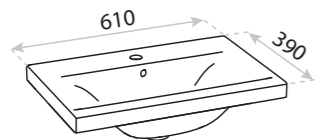

**MOŻLIWOŚCI KONFIGURACJI KOLEKCJI Z DEDYKOWANYMI BLATAMI
MEBLOWYMI ZNAJDUJĄ SIĘ NA STR. 266-267
PONIŻEJ PREZENTUJEMY PRZYKŁADOWE KONFIGURACJE**

POSSIBILITIES OF CONFIGURING THE COLLECTION WITH DEDICATED COUNTERTOPS CAN BE FOUND ON PAGES 266-267
BELOW ARE SOME EXAMPLES OF CONFIGURATIONS