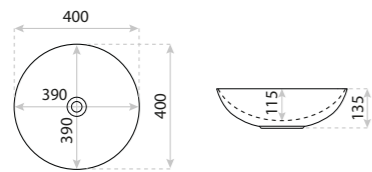

UMYWALKA NABLATOWA
COUNTERTOP WASHBASIN
MERIDA GOLD/WHITE

DIMENSIONS (MM)	WYMIARY (MM)	370 x 370 x 120
	EAN EAN	5900378322603
COLOUR KOLOR		ZŁOTY/BIAŁY GOLD/WHITE
MATERIAL MATERIAŁ		CERAMIKA CERAMIC
OVERFLOW PRZELEW		NIE NO
FAUCET HOLE OTWÓR NA ARMATURĘ		NIE NO