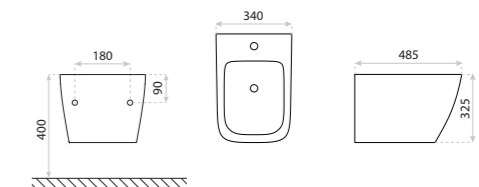

15
LAT

BIDET STOJĄCY
STANDING BIDET
SOFI

DIMENSIONS (MM) WYMIARY (MM) **370 x 565 x 410**
EAN EAN **5900378332565**
COLOUR KOLOR **BIAŁY** WHITE
MATERIAL MATERIAŁ **CERAMIKA** CERAMIC
SIDE MOUNT MOCOWANIE **WIDOCZNE** VISIBLE
BOCZNE
COMPATIBLE KOMPATYBILNY Z MISKĄ **SOFI**

15
LAT

BIDET WISZĄCY
HANGING BIDET
GALVE

DIMENSIONS (MM) WYMIARY (MM) **355 x 510 x 340**
EAN EAN **5908211408477**
COLOUR KOLOR **BIAŁY** WHITE
MATERIAL MATERIAŁ **CERAMIKA** CERAMIC
SIDE MOUNT MOCOWANIE **UKRYTE** HIDDEN
BOCZNE
COMPATIBLE KOMPATYBILNY Z MISKĄ **GALVE, GALVE 3.0**

15
LAT

BIDET WISZĄCY
HANGING BIDET
LAGO

DIMENSIONS (MM) WYMIARY (MM) **340 x 485 x 325**
EAN EAN **5908211408439**
COLOUR KOLOR **BIAŁY** WHITE
MATERIAL MATERIAŁ **CERAMIKA** CERAMIC
SIDE MOUNT MOCOWANIE **UKRYTE** HIDDEN
BOCZNE
COMPATIBLE KOMPATYBILNY Z MISKĄ **LAGO, LAGO 3.0**