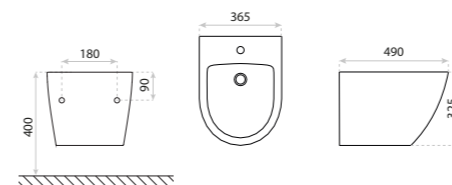

SOFI GOLD/WHITE

DIMENSIONS (MM) WYMIARY (MM) **365 x 490 x 325**
EAN EAN **5900378325086**
COLOUR KOLOR **ZŁOTY/BIAŁY** GOLD/WHITE
MATERIAL MATERIAŁ **CERAMIKA** CERAMIC
SIDE MOUNT MOCOWANIE **UKRYTE** HIDDEN
BOCZNE
COMPATIBLE KOMPATYBILNY Z MISKĄ **SOFI SLIM GOLD/WHITE**

SOFI GOLD/BLACK

DIMENSIONS (MM) WYMIARY (MM) **365 x 490 x 325**
EAN EAN **5900378325093**
COLOUR KOLOR **ZŁOTY/CZARNY** GOLD/BLACK
MATERIAL MATERIAŁ **CERAMIKA** CERAMIC
SIDE MOUNT MOCOWANIE **UKRYTE** HIDDEN
BOCZNE
COMPATIBLE KOMPATYBILNY Z MISKĄ **SOFI SLIM GOLD/BLACK**

SOFI CHECKED GOLD

DIMENSIONS (MM) WYMIARY (MM) **365 x 490 x 325**
EAN EAN **5900378334026**
COLOUR KOLOR **ZŁOTY/BIAŁY** GOLD/WHITE
MATERIAL MATERIAŁ **CERAMIKA** CERAMIC
SIDE MOUNT MOCOWANIE **UKRYTE** HIDDEN
BOCZNE
COMPATIBLE KOMPATYBILNY Z MISKĄ **SOFI SLIM CHECKED GOLD**