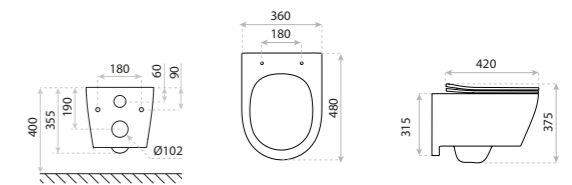

MISKA WISZĄCA
HANGING BOWL
BRAVA

DIMENSIONS (MM)	WYMIARY (MM)	360 x 480 x 375
EAN	EAN	5900378312192
COLOUR	KOLOR	BIAŁY WHITE
MATERIAL	MATERIAŁ	CERAMIKA CERAMIC
SIDE MOUNT	MOCOWANIE BOCZNE	UKRYTE HIDDEN
RIMLESS	BEZRANTOWOŚĆ	TAK YES
SEAT MATERIAL	MATERIAŁ DESKI	TWARDA, DUROPLAST HARD
HINGE MATERIAL	ZAWIASY	METALOWE METAL
FIXING SCREW SPACING IN THE BOWL	ROZSTAW ŚRUB MOCUJĄCYCH W MISCE	180