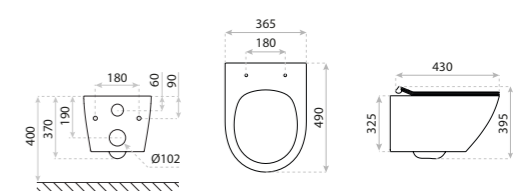

15
LAT

MISKA WISZĄCA
HANGING BOWL

SOFI

DIMENSIONS (MM)	WYMIARY (MM)	365 X 490 X 410
EAN	EAN	5908211479774
COLOUR	KOLOR	BIAŁY WHITE
MATERIAL	MATERIAŁ	CERAMIKA CERAMIC
SIDE MOUNT	MOCOWANIE BOCZNE	UKRYTE HIDDEN
RIMLESS	BEZRANTOWOŚĆ	TAK YES
SEAT MATERIAL	MATERIAŁ DESKI	TWARDA, DUROPLAST HARD
HINGE MATERIAL	ZAWIASY	METALOWE METAL
FIXING SCREW SPACING	ROZSTAW ŚRUB	180
IN THE BOWL	MOCUJĄCYCH W MISCE	TAK YES
	BIDET	BIDET

15
LAT

MISKA WISZĄCA
HANGING BOWL

SOFI ONE

DIMENSIONS (MM)	WYMIARY (MM)	365 x 490 x 400
EAN	EAN	5900378310471
COLOUR	KOLOR	BIAŁY WHITE
MATERIAL	MATERIAŁ	CERAMIKA CERAMIC
SIDE MOUNT	MOCOWANIE BOCZNE	UKRYTE HIDDEN
RIMLESS	BEZRANTOWOŚĆ	TAK YES
SEAT MATERIAL	MATERIAŁ DESKI	TWARDA, DUROPLAST HARD
HINGE MATERIAL	ZAWIASY	METALOWE METAL
FIXING SCREW SPACING	ROZSTAW ŚRUB	180
IN THE BOWL	MOCUJĄCYCH W MISCE	TAK YES
	BIDET	BIDET

15
LAT

MISKA WISZĄCA
HANGING BOWL

SOGO SLIM

DIMENSIONS (MM)	WYMIARY (MM)	365 x 490 x 395
EAN	EAN	5908211401539
COLOUR	KOLOR	BIAŁY WHITE
MATERIAL	MATERIAŁ	CERAMIKA CERAMIC
SIDE MOUNT	MOCOWANIE BOCZNE	UKRYTE HIDDEN
RIMLESS	BEZRANTOWOŚĆ	TAK YES
SEAT MATERIAL	MATERIAŁ DESKI	TWARDA, DUROPLAST HARD
HINGE MATERIAL	ZAWIASY	METALOWE METAL
FIXING SCREW SPACING	ROZSTAW ŚRUB	180
IN THE BOWL	MOCUJĄCYCH W MISCE	TAK YES
	BIDET	BIDET

15
LAT

MISKA WISZĄCA
HANGING BOWL
SOGO

DIMENSIONS (MM)	WYMIARY (MM)	365 x 490 x 410
EAN	EAN	5908211401454
COLOUR	KOLOR	BIAŁY WHITE
MATERIAL	MATERIAŁ	CERAMIKA CERAMIC
SIDE MOUNT	MOCOWANIE BOCZNE	UKRYTE HIDDEN
RIMLESS	BEZRANTOWOŚĆ	TAK YES
SEAT MATERIAL	MATERIAŁ DESKI	TWARDA, DUROPLAST HARD
HINGE MATERIAL	ZAWIASY	METALOWE METAL
FIXING SCREW SPACING IN THE BOWL	ROZSTAW ŚRUB MOCUJĄCYCH W MISCE	180
	BIDET	TAK YES