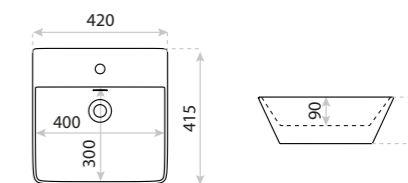

15
LAT

UMYWALKA NABLATOWA
COUNTERTOP WASHBASIN
SOVENA

DIMENSIONS (MM)	WYMIARY (MM)	565 x 365 x 120
	EAN EAN	5900378301639
	COLOUR KOLOR	BIAŁY WHITE
	MATERIAL MATERIAŁ	CERAMIKA CERAMIC
	OVERFLOW PRZELEW	NIE NO
FAUCET HOLE	OTWÓR NA ARMATURĘ	NIE NO