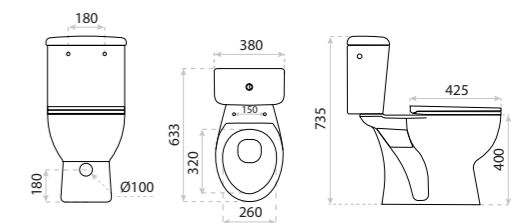

KOMPAKT
COMPACT TOILET
SILIA BLACK GOLD LINE

DIMENSIONS (MM) WYMIARY (MM) **460 x 660 x 540**
EAN EAN **5900378332510**
COLOUR KOLOR **CZARNY/ZŁOTY MAT** BLACK / GOLD MATT
MATERIAL MATERIAL **CERAMIKA** CERAMIC
SIDE MOUNT MOCOWANIE BOCZNE **UKRYTE** HIDE
RIMLESS BEZRANTOWOŚĆ **TAK** YES
SEAT MATERIAL MATERIAL DESKI **TWARDA, DUROPLAST** HARD
HINGE MATERIAL ZAWIASY **METALOWE** METAL
DRAIN ODPLYW **UNIWERSALNY** UNIVERSAL

15
LAT

KOMPAKT
COMPACT TOILET
ZETA RIM

DIMENSIONS (MM) WYMIARY (MM) **375 x 660 x 730**
EAN EAN **5900378310426**
COLOUR KOLOR **BIAŁY** WHITE
MATERIAL MATERIAL **CERAMIKA** CERAMIC
SIDE MOUNT MOCOWANIE BOCZNE **WIDOCZNE** VISIBLE
RIMLESS BEZRANTOWOŚĆ **TAK** YES
SEAT MATERIAL MATERIAL DESKI **TWARDA, POLIPROPYLEN** HARD
HINGE MATERIAL ZAWIASY **METALOWE** METAL
DRAIN ODPLYW **POZIOMY** HORIZONTAL

15
LAT

KOMPAKT
COMPACT TOILET
CETO ECO

DIMENSIONS (MM) WYMIARY (MM) **380 x 633 x 735**
EAN EAN **590821176155**
COLOUR KOLOR **BIAŁY** WHITE
MATERIAL MATERIAL **CERAMIKA** CERAMIC
SIDE MOUNT MOCOWANIE BOCZNE **WIDOCZNE** VISIBLE
RIMLESS BEZRANTOWOŚĆ **NIE** NO
SEAT MATERIAL MATERIAL DESKI **MIEKKA, POLIPROPYLEN** SOFT
HINGE MATERIAL ZAWIASY **METALOWE** METAL
DRAIN ODPLYW **PIONOWY** VERTICAL