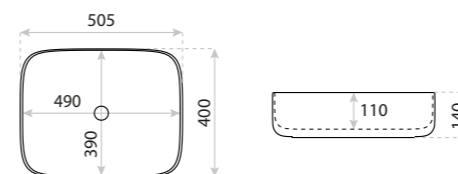

UMYWALKA NABLATOWA
COUNTERTOP WASHBASIN
PAPEL

DIMENSIONS (MM)	WYMIARY (MM)	360 x 360 x 120
	EAN EAN	5900378326472
COLOUR KOLOR		INNY OTHER
MATERIAL MATERIAŁ		CERAMIKA CERAMIC
OVERFLOW PRZELEW		NIE NO
FAUCET HOLE OTWÓR NA ARMATURĘ		NIE NO