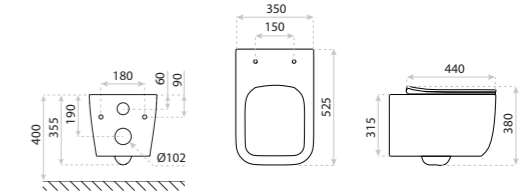

MISKA WISZĄCA
HANGING BOWL
LOSO

DIMENSIONS (MM) WYMIARY (MM) 360 x 450 x 350
EAN EAN **5908211492469**
COLOUR KOLOR **BIAŁY** WHITE
MATERIAL MATERIAŁ **CERAMIKA** CERAMIC
SIDE MOUNT MOCOWANIE BOCZNE **UKRYTE** HIDDEN
RIMLESS BEZRANTOWOŚĆ **TAK** YES
SEAT MATERIAL MATERIAŁ DESKI **TWARDA, DUROPLAST** HARD
HINGE MATERIAL ZAWIASY **METALOWE** METAL
FIXING SCREW SPACING ROZSTAW ŚRUB
IN THE BOWL MOCUJĄCYCH W MISCE **180**