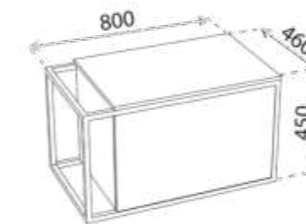

WYMIARY (MM) **800 X 460 X 450**
DIMENSIONS (MM)
MATERIAL MATERIAL **MDF** MDF

EAN EAN **5900378335368**
COLOUR KOLOR **ORZECH**
LASKOWY HAZEL

SZAFKA FREJA 80
CABINET FREJA 80

+ **UMYWALKA COSTA**
+ WASHBASIN COSTA