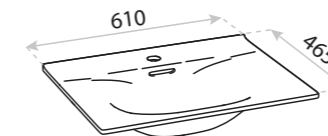

UMYWALKA
WASHBASIN
KOLORADO 60