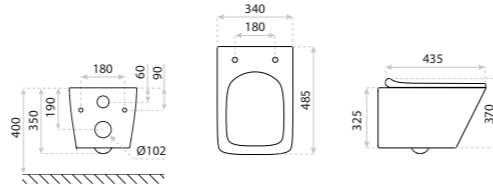

MISKA WISZĄCA
HANGING BOWL

SINTO BLACK 3.0

DIMENSIONS (MM)	WYMIARY (MM)	365 x 490 x 395
EAN	EAN	5900378356769
COLOUR	KOLOR	CZARNY MAT BLACK MATT
MATERIAL	MATERIAŁ	CERAMIKA CERAMIC
SIDE MOUNT	MOCOWANIE BOCZNE	UKRYTE HIDDEN
RIMLESS	BEZRANTOWOŚĆ	TAK YES
SEAT MATERIAL	MATERIAŁ DESKI	TWARDA, DUROPLAST HARD
HINGE MATERIAL	ZAWIASY	METALOWE METAL
FIXING SCREW SPACING	ROZSTAW ŚRUB	180
IN THE BOWL	MOCUJĄCYCH W MISCE	TAK
	BIDET	BIDET TAK YES

MISKA WISZĄCA
HANGING BOWL

ONIL BLACK

DIMENSIONS (MM)	WYMIARY (MM)	355 x 510 x 395
EAN	EAN	5900378333531
COLOUR	KOLOR	CZARNY MAT BLACK MATT
MATERIAL	MATERIAŁ	CERAMIKA CERAMIC
SIDE MOUNT	MOCOWANIE BOCZNE	UKRYTE HIDDEN
RIMLESS	BEZRANTOWOŚĆ	TAK YES
SEAT MATERIAL	MATERIAŁ DESKI	TWARDA, DUROPLAST HARD
HINGE MATERIAL	ZAWIASY	METALOWE METAL
FIXING SCREW SPACING	ROZSTAW ŚRUB	180
IN THE BOWL	MOCUJĄCYCH W MISCE	TAK YES
	BIDET	BIDET TAK YES

MISKA WISZĄCA
HANGING BOWL

LAGO BLACK

DIMENSIONS (MM)	WYMIARY (MM)	340 x 485 x 370
EAN	EAN	5908211411118
COLOUR	KOLOR	CZARNY MAT BLACK MATT
MATERIAL	MATERIAŁ	CERAMIKA CERAMIC
SIDE MOUNT	MOCOWANIE BOCZNE	UKRYTE HIDDEN
RIMLESS	BEZRANTOWOŚĆ	TAK YES
SEAT MATERIAL	MATERIAŁ DESKI	TWARDA, DUROPLAST HARD
HINGE MATERIAL	ZAWIASY	METALOWE METAL
FIXING SCREW SPACING	ROZSTAW ŚRUB	180
IN THE BOWL	MOCUJĄCYCH W MISCE	TAK YES
	BIDET	BIDET TAK YES

MISKA WISZĄCA Z FUNKCJĄ BIDETU
HANGING BOWL WITH BIDET FUNCTION

SALTO BLACK

DIMENSIONS (MM)	WYMIARY (MM)	370 x 490 x 395
EAN	EAN	5900378334255
COLOUR	KOLOR	CZARNY MAT BLACK MATT
MATERIAL	MATERIAŁ	CERAMIKA CERAMIC
SIDE MOUNT	MOCOWANIE BOCZNE	UKRYTE HIDDEN
RIMLESS	BEZRANTOWOŚĆ	TAK YES
SEAT MATERIAL	MATERIAŁ DESKI	TWARDA, DUROPLAST HARD
HINGE MATERIAL	ZAWIASY	METALOWE METAL
FIXING SCREW SPACING	ROZSTAW ŚRUB	180
IN THE BOWL	MOCUJĄCYCH W MISCE	180