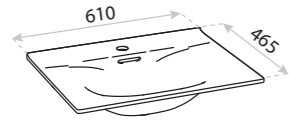

**MOŻLIWOŚCI KONFIGURACJI KOLEKCJI Z DEDYKOWANYMI BLATAMI
MEBLOWYMI ZNAJDUJĄ SIĘ NA STR. 266-267
PONIŻEJ PREZENTUJEMY PRZYKŁADOWE KONFIGURACJE**

POSSIBILITIES OF CONFIGURING THE COLLECTION WITH DEDICATED COUNTERTOPS CAN BE FOUND ON PAGES 266-267
BELOW ARE SOME EXAMPLES OF CONFIGURATIONS

SZAFKA DALLAS 60
CABINET DALLAS 60
+ **BLAT OAK**
+ TABLE TOP OAK
+ **UMYWALKA CORDOBA SLIM**
+ WASHBASIN CORDOBA SLIM

SZAFKA DALLAS 80
CABINET DALLAS 80
+ **BLAT WHITE**
+ TABLE TOP WHITE
+ **UMYWALKA PEREYA**
+ WASHBASIN PEREYA