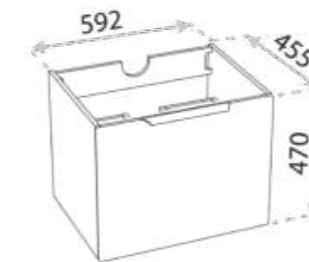

WYMIARY (MM) **592 X 455 X 470**
DIMENSIONS (MM)
MATERIAL MATERIAL **MDF** MDF

EAN EAN **5900378345442**
COLOUR KOLOR **CZARNY MAT** BLACK MATT