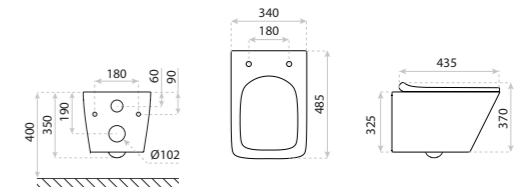

15
LAT

MISKA WISZĄCA
HANGING BOWL

ROTO

DIMENSIONS (MM)	WYMIARY (MM)	355 x 530 x 370
EAN	EAN	5900378308058
COLOUR	KOLOR	BIAŁY WHITE
MATERIAL	MATERIAŁ	CERAMIKA CERAMIC
SIDE MOUNT	MOCOWANIE BOCZNE	UKRYTE HIDDEN
RIMLESS	BEZRANTOWOŚĆ	TAK YES
SEAT MATERIAL	MATERIAŁ DESKI	TWARDA, DUROPLAST HARD
HINGE MATERIAL	ZAWIASY	METALOWE METAL
FIXING SCREW SPACING IN THE BOWL	ROZSTAW ŚRUB MOCUJĄCYCH W MISCE	180

15
LAT

MISKA WISZĄCA
HANGING BOWL

LAGO

DIMENSIONS (MM)	WYMIARY (MM)	340 x 485 x 370
EAN	EAN	5908211491950
COLOUR	KOLOR	BIAŁY WHITE
MATERIAL	MATERIAŁ	CERAMIKA CERAMIC
SIDE MOUNT	MOCOWANIE BOCZNE	UKRYTE HIDDEN
RIMLESS	BEZRANTOWOŚĆ	TAK YES
SEAT MATERIAL	MATERIAŁ DESKI	TWARDA, DUROPLAST HARD
HINGE MATERIAL	ZAWIASY	METALOWE METAL
FIXING SCREW SPACING IN THE BOWL	ROZSTAW ŚRUB MOCUJĄCYCH W MISCE	180
	BIDET	TAK YES

15
LAT

MISKA WISZĄCA
HANGING BOWL

LAGO 3.0

DIMENSIONS (MM)	WYMIARY (MM)	340 x 485 x 370
EAN	EAN	5900378344858
COLOUR	KOLOR	BIAŁY WHITE
MATERIAL	MATERIAŁ	CERAMIKA CERAMIC
SIDE MOUNT	MOCOWANIE BOCZNE	UKRYTE HIDDEN
RIMLESS	BEZRANTOWOŚĆ	TAK YES
SEAT MATERIAL	MATERIAŁ DESKI	TWARDA, DUROPLAST HARD
HINGE MATERIAL	ZAWIASY	METALOWE METAL
FIXING SCREW SPACING IN THE BOWL	ROZSTAW ŚRUB MOCUJĄCYCH W MISCE	180
	BIDET	TAK YES

smart

MISKA WISZĄCA
HANGING BOWL
MURYA

DIMENSIONS (MM) WYMIARY (MM) **365 x 530 x 438**
EAN EAN **5900378332879**
COLOUR KOLOR **BIAŁY** WHITE
MATERIAL MATERIAŁ **CERAMIKA** CERAMIC
SIDE MOUNT MOCOWANIE BOCZNE **UKRYTE** HIDDEN
RIMLESS BEZRANTOWOŚĆ **TAK** YES
SEAT MATERIAL MATERIAŁ DESKI **TWARDA** HARD
HINGE MATERIAL ZAWIASY **METALOWE** METAL
FIXING SCREW SPACING ROZSTAW ŚRUB
IN THE BOWL MOCUJĄCYCH W MISCE **180**