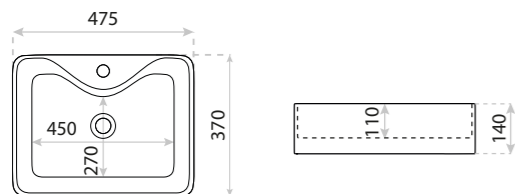

UMYWALKA NABLATOWA
COUNTERTOP WASHBASIN

PASANA WHITE MAT

DIMENSIONS (MM) WYMIARY (MM) **605 x 340 x 110**
EAN EAN **5900378325932**
COLOUR KOLOR **BIAŁY MAT** WHITE MATT
MATERIAL MATERIAŁ **CERAMIKA** CERAMIC
OVERFLOW PRZELEW **NIE** NO
FAUCET HOLE OTWÓR NA ARMATURĘ **NIE** NO

15
LAT

UMYWALKA NABLATOWA
COUNTERTOP WASHBASIN

CASTOR

DIMENSIONS (MM) WYMIARY (MM) **475 x 370 x 140**
EAN EAN **5900378325994**
COLOUR KOLOR **BIAŁY** WHITE
MATERIAL MATERIAŁ **CERAMIKA** CERAMIC
OVERFLOW PRZELEW **NIE** NO
FAUCET HOLE OTWÓR NA ARMATURĘ **TAK** YES