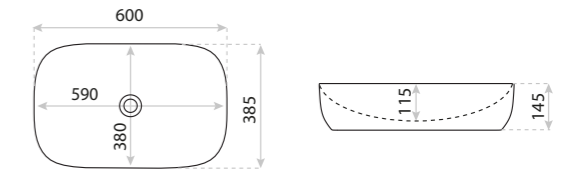

UMYWALKA NABLATOWA
COUNTERTOP WASHBASIN
PEREYA MINI

DIMENSIONS (MM)	WYMIARY (MM)	405 x 405 x 120
EAN	EAN	5900378334347
COLOUR	KOLOR	BIAŁY WHITE
MATERIAL	MATERIAŁ	CERAMIKA CERAMIC
OVERFLOW	PRZELEW	NIE NO
FAUCET HOLE	OTWÓR NA ARMATURĘ	TAK YES