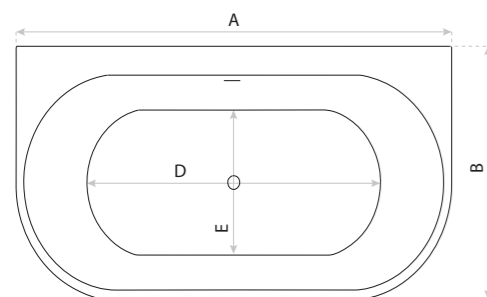

MATERIAL MATERIAL **AKRYL** ACRYLIC
COLOUR KOLOR **BIAŁY** WHITE
SHAPE KSZTAŁT **OWALNY** OVAL

10
LAT

CLICK-
CLACK

EAN	A (mm)	B (mm)	C (mm)	D (mm)	E (mm)	F (mm)	POJEMNOŚĆ CAPACITY (L)
5900378335641	1700	820	600	1100	480	450	250