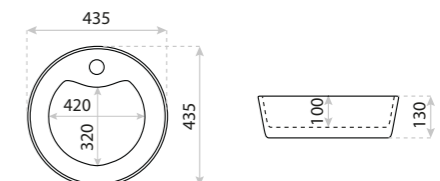

15
LAT

DIMENSIONS (MM) WYMIARY (MM) **370 x 370 x 120**
EAN EAN **5908211479750**
COLOUR KOLOR **BIAŁY** WHITE
MATERIAL MATERIAL **CERAMIKA** CERAMIC
OVERFLOW PRZELEW **NIE** NO
FAUCET HOLE OTWÓR NA ARMATURĘ **NIE** NO

15
LAT

DIMENSIONS (MM) WYMIARY (MM) **415 x 415 x 135**
EAN EAN **5908211479422**
COLOUR KOLOR **BIAŁY** WHITE
MATERIAL MATERIAL **CERAMIKA** CERAMIC
OVERFLOW PRZELEW **NIE** NO
FAUCET HOLE OTWÓR NA ARMATURĘ **NIE** NO

15
LAT

DIMENSIONS (MM) WYMIARY (MM) **405 x 405 x 150**
EAN EAN **5908211470870**
COLOUR KOLOR **BIAŁY** WHITE
MATERIAL MATERIAL **CERAMIKA** CERAMIC
OVERFLOW PRZELEW **NIE** NO
FAUCET HOLE OTWÓR NA ARMATURĘ **NIE** NO

15
LAT

DIMENSIONS (MM) WYMIARY (MM) **435 x 435 x 130**
EAN EAN **5908211479415**
COLOUR KOLOR **BIAŁY** WHITE
MATERIAL MATERIAL **CERAMIKA** CERAMIC
OVERFLOW PRZELEW **NIE** NO
FAUCET HOLE OTWÓR NA ARMATURĘ **TAK** YES