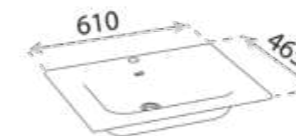

SZAFKA Z UMYWALKĄ
CABINET WITH WASHBASIN
OHIO 60

WYMIARY (MM) **592 X 455 X 470**
DIMENSIONS (MM)
MATERIAL MATERIAL **MDF** MDF

EAN EAN **5900378345411**
COLOUR KOLOR **BIAŁY** WHITE

UMYWALKA
WASHBASIN
OHIO 60