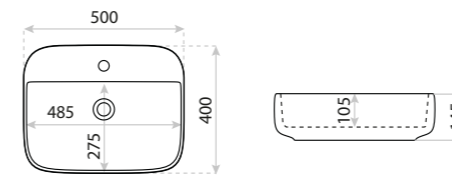

UMYWALKA NABLATOWA
COUNTERTOP WASHBASIN
LA GROMERA

DIMENSIONS (MM)	WYMIARY (MM)	410 x 410 x 150
EAN	EAN	5908211470887
COLOUR	KOLOR	BIALY WHITE
MATERIAL	MATERIAŁ	CERAMIKA CERAMIC
OVERFLOW	PRZELEW	TAK YES
FAUCET HOLE	OTWÓR NA ARMATURĘ	TAK YES