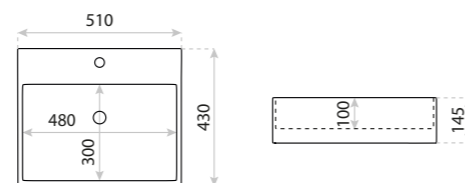

DIMENSIONS (MM)	WYMIARY (MM)	500 x 430 x 125
	EAN EAN	5900378310204
	COLOUR KOLOR	BIAŁY WHITE
	MATERIAL MATERIAL	CERAMIKA CERAMIC
	OVERFLOW PRZELEW	TAK YES
FAUCET HOLE	OTWÓR NA ARMATURĘ	TAK YES

DIMENSIONS (MM)	WYMIARY (MM)	610 x 420 x 125
	EAN EAN	5908211479729
	COLOUR KOLOR	BIAŁY WHITE
	MATERIAL MATERIAL	CERAMIKA CERAMIC
	OVERFLOW PRZELEW	TAK YES
FAUCET HOLE	OTWÓR NA ARMATURĘ	TAK YES

DIMENSIONS (MM)	WYMIARY (MM)	335 x 300 x 120
	EAN EAN	5908211470917
	COLOUR KOLOR	BIAŁY WHITE
	MATERIAL MATERIAL	CERAMIKA CERAMIC
	OVERFLOW PRZELEW	NIE NO
FAUCET HOLE	OTWÓR NA ARMATURĘ	TAK YES

DIMENSIONS (MM)	WYMIARY (MM)	510 x 430 x 145
	EAN EAN	5900378301554
	COLOUR KOLOR	BIAŁY WHITE
	MATERIAL MATERIAL	CERAMIKA CERAMIC
	OVERFLOW PRZELEW	TAK YES
FAUCET HOLE	OTWÓR NA ARMATURĘ	TAK YES