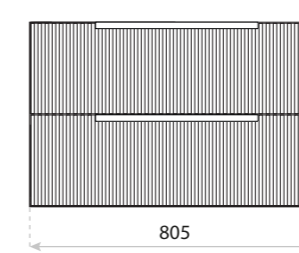

SZAFKA
WASHBASIN CABINET
OKLAHOMA 80