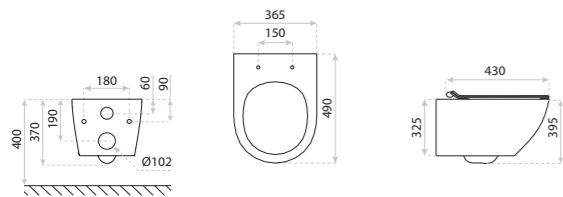

15
LAT

MISKA WISZĄCA Z FUNKCJĄ BIDETU
HANGING BOWL WITH BIDET FUNCTION

SALTO

DIMENSIONS (MM)	WYMIARY (MM)	370 x 490 x 395
EAN	EAN	5900378325079
COLOUR	KOLOR	BIAŁY WHITE
MATERIAL	MATERIAŁ	CERAMIKA CERAMIC
SIDE MOUNT	MOCOWANIE BOCZNE	UKRYTE HIDDEN
RIMLESS	BEZRANTOWOŚĆ	TAK YES
SEAT MATERIAL	MATERIAŁ DESKI	TWARDA, DUROPLAST HARD
HINGE MATERIAL	ZAWIASY	METALOWE METAL
FIXING SCREW SPACING	ROZSTAW ŚRUB	180
IN THE BOWL	MOCUJĄCYCH W MISCE	180

15
LAT

MISKA STOJĄCA
STANDING BOWL
TYBER

DIMENSIONS (MM)	WYMIARY (MM)	355 x 515 x 435
EAN	EAN	5900378332572
COLOUR	KOLOR	BIAŁY WHITE
MATERIAL	MATERIAŁ	CERAMIKA CERAMIC
SIDE MOUNT	MOCOWANIE BOCZNE	WIDOCZNE VISIBLE
RIMLESS	BEZRANTOWOŚĆ	TAK YES
SEAT MATERIAL	MATERIAŁ DESKI	TWARDA, DUROPLAST HARD
HINGE MATERIAL	ZAWIASY	METALOWE METAL
FIXING SCREW SPACING	ROZSTAW ŚRUB	180
IN THE BOWL	MOCUJĄCYCH W MISCE	180
	BIDET	TAK YES

15
LAT

MISKA STOJĄCA
STANDING BOWL
SOFI

DIMENSIONS (MM)	WYMIARY (MM)	370 x 565 x 435
EAN	EAN	5900378332558
COLOUR	KOLOR	BIAŁY WHITE
MATERIAL	MATERIAŁ	CERAMIKA CERAMIC
SIDE MOUNT	MOCOWANIE BOCZNE	WIDOCZNE VISIBLE
RIMLESS	BEZRANTOWOŚĆ	TAK YES
SEAT MATERIAL	MATERIAŁ DESKI	TWARDA, DUROPLAST HARD
HINGE MATERIAL	ZAWIASY	METALOWE METAL
FIXING SCREW SPACING	ROZSTAW ŚRUB	180
IN THE BOWL	MOCUJĄCYCH W MISCE	180
	BIDET	TAK YES

MISKA WISZĄCA
HANGING BOWL

SOFI SLIM WHITE MAT

DIMENSIONS (MM)	WYMIARY (MM)	365 X 490 X 395
EAN	EAN	5900378325963
COLOUR	KOLOR	BIAŁY MAT WHITE MATT
MATERIAL	MATERIAŁ	CERAMIKA CERAMIC
SIDE MOUNT	MOCOWANIE BOCZNE	UKRYTE HIDDEN
RIMLESS	BEZRANTOWOŚĆ	TAK YES
SEAT MATERIAL	MATERIAŁ DESKI	TWARDA, DUROPLAST HARD
HINGE MATERIAL	ZAWIASY	METALOWE METAL
FIXING SCREW SPACING	ROZSTAW ŚRUB	180
IN THE BOWL	MOCUJĄCYCH W MISCE	180