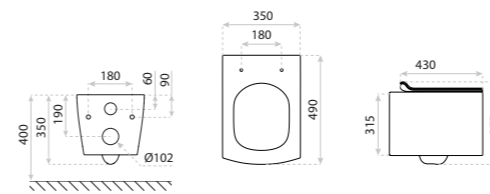

15
LAT

MISKA WISZĄCA
HANGING BOWL

SINTO GRANDE 2.0

DIMENSIONS (MM) WYMIARY (MM) 365 x 520 x 385
EAN EAN 5900378334804
COLOUR KOLOR BIAŁY WHITE
MATERIAL MATERIAŁ CERAMIKA CERAMIC
SIDE MOUNT MOCOWANIE BOCZNE UKRYTE HIDDEN
RIMLESS BEZRANTOWOŚĆ TAK YES
SEAT MATERIAL MATERIAŁ DESKI TWARDA, DUROPLAST HARD
HINGE MATERIAL ZAWIASY METALOWE METAL
FIXING SCREW SPACING ROZSTAW ŚRUB IN THE BOWL MOCUJĄCYCH W MISCE 180

15
LAT

MISKA WISZĄCA
HANGING BOWL

GALVE

DIMENSIONS (MM) WYMIARY (MM) 355 x 510 x 385
EAN EAN 5908211491936
COLOUR KOLOR BIAŁY WHITE
MATERIAL MATERIAŁ CERAMIKA CERAMIC
SIDE MOUNT MOCOWANIE BOCZNE UKRYTE HIDDEN
RIMLESS BEZRANTOWOŚĆ TAK YES
SEAT MATERIAL MATERIAŁ DESKI TWARDA, DUROPLAST HARD
HINGE MATERIAL ZAWIASY METALOWE METAL
FIXING SCREW SPACING ROZSTAW ŚRUB IN THE BOWL MOCUJĄCYCH W MISCE 180
BIDET BIDET TAK YES

15
LAT

MISKA WISZĄCA
HANGING BOWL

GALVE 3.0

DIMENSIONS (MM) WYMIARY (MM) 355 x 510 x 385
EAN EAN 5900378334781
COLOUR KOLOR BIAŁY WHITE
MATERIAL MATERIAŁ CERAMIKA CERAMIC
SIDE MOUNT MOCOWANIE BOCZNE UKRYTE HIDDEN
RIMLESS BEZRANTOWOŚĆ TAK YES
SEAT MATERIAL MATERIAŁ DESKI TWARDA, DUROPLAST HARD
HINGE MATERIAL ZAWIASY METALOWE METAL
FIXING SCREW SPACING ROZSTAW ŚRUB IN THE BOWL MOCUJĄCYCH W MISCE 180
BIDET BIDET TAK YES

MISKA WISZĄCA
HANGING BOWL
FAGO

DIMENSIONS (MM) WYMIARY (MM) 350 x 490 x 375
EAN EAN **5908211484273**
COLOUR KOLOR **BIAŁY** WHITE
MATERIAL MATERIAŁ **CERAMIKA** CERAMIC
SIDE MOUNT MOCOWANIE BOCZNE **UKRYTE** HIDDEN
RIMLESS BEZRANTOWOŚĆ **TAK** YES
SEAT MATERIAL MATERIAŁ DESKI **TWARDA, DUROPLAST** HARD
HINGE MATERIAL ZAWIASY **METALOWE** METAL
FIXING SCREW SPACING ROZSTAW ŚRUB
IN THE BOWL MOCUJĄCYCH W MISCE **180**