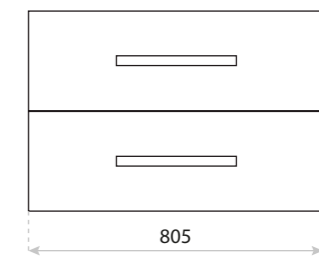

SZAFKA
WASHBASIN CABINET
MONTANA 80