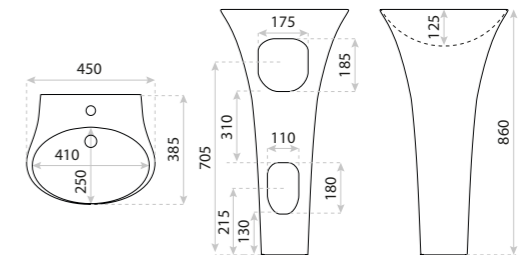

135

U M Y W A L K I
W O L N O S T O J A C E
FREE-STANDING WASHBASINS

15
LAT

UMYWALKA STOJĄCA
FREE-STANDING WASHBASIN
LAVANDINO

DIMENSIONS (MM)	WYMIARY (MM)	450 x 385 x 860
EAN	EAN	5900378308102
COLOUR	KOLOR	BIAŁY WHITE
MATERIAL	MATERIAŁ	CERAMIKA CERAMIC
OVERFLOW	PRZELEW	TAK YES
FAUCET HOLE	OTWÓR NA ARMATURĘ	TAK YES