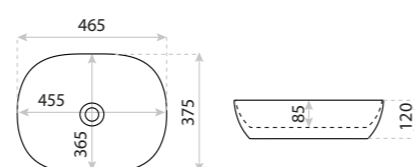

DIMENSIONS (MM)	WYMIARY (MM)	595 x 430 x 135
	EAN	5900378334316
COLOUR	KOLOR	CZARNY MAT BLACK MATT
MATERIAL	MATERIAŁ	CERAMIKA CERAMIC
OVERFLOW	PRZELEW	NIE NO
FAUCET HOLE	OTWÓR NA ARMATURĘ	NIE NO

DIMENSIONS (MM)	WYMIARY (MM)	460 x 325 x 135
	EAN	5908211404660
COLOUR	KOLOR	CZARNY MAT BLACK MATT
MATERIAL	MATERIAŁ	CERAMIKA CERAMIC
OVERFLOW	PRZELEW	NIE NO
FAUCET HOLE	OTWÓR NA ARMATURĘ	NIE NO

DIMENSIONS (MM)	WYMIARY (MM)	415 x 415 x 135
	EAN	5908211404653
COLOUR	KOLOR	CZARNY MAT BLACK MATT
MATERIAL	MATERIAŁ	CERAMIKA CERAMIC
OVERFLOW	PRZELEW	NIE NO
FAUCET HOLE	OTWÓR NA ARMATURĘ	NIE NO

DIMENSIONS (MM)	WYMIARY (MM)	465 x 375 x 120
	EAN	5900378310167
COLOUR	KOLOR	CZARNY MAT BLACK MATT
MATERIAL	MATERIAŁ	CERAMIKA CERAMIC
OVERFLOW	PRZELEW	NIE NO
FAUCET HOLE	OTWÓR NA ARMATURĘ	NIE NO