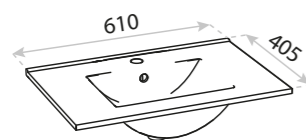

**MOŻLIWOŚCI KONFIGURACJI KOLEKCJI Z DEDYKOWANYMI BLATAMI
MEBLOWYMI ZNAJDUJĄ SIĘ NA STR. 266-267
PONIŻEJ PREZENTUJEMY PRZYKŁADOWE KONFIGURACJE**

POSSIBILITIES OF CONFIGURING THE COLLECTION WITH DEDICATED COUNTERTOPS CAN BE FOUND ON PAGES 266-267
BELOW ARE SOME EXAMPLES OF CONFIGURATIONS

SZAFKA KALIFORNIA 80
CABINET KALIFORNIA 80
+ **BLAT OAK**
+ TABLE TOP OAK
+ **MODUŁ**
+ MODULE
+ **UMYWALKA PEREYA GRANDE**
+ WASHBASIN PEREYA GRANDE

SZAFKA KALIFORNIA 80
CABINET KALIFORNIA 80
+ **BLAT WHITE**
+ TABLE TOP WHITE
+ **UMYWALKA CLEO**
+ WASHBASIN CLEO