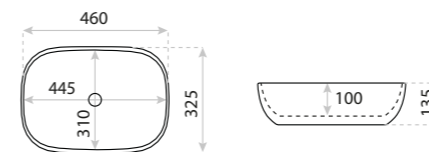

UMYWALKA NABLATOWA
COUNTERTOP WASHBASIN
GALERA GOLD/WHITE

DIMENSIONS (MM)	WYMIARY (MM)	505 x 400 x 140
	EAN EAN	5900378322597
COLOUR KOLOR		ZŁOTY/BIAŁY GOLD/WHITE
MATERIAL MATERIAŁ		CERAMIKA CERAMIC
OVERFLOW PRZELEW		NIE NO
FAUCET HOLE OTWÓR NA ARMATURĘ		NIE NO