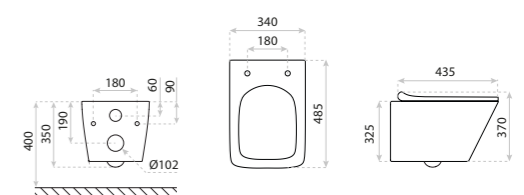

smart

MISKA WISZĄCA
HANGING BOWL
DOLA

DIMENSIONS (MM) WYMIARY (MM) **355 x 530 x 455**
EAN EAN **5900378332886**
COLOUR KOLOR **BIAŁY** WHITE
MATERIAL MATERIAŁ **CERAMIKA** CERAMIC
SIDE MOUNT MOCOWANIE BOCZNE **UKRYTE** HIDDEN
RIMLESS BEZRANTOWOŚĆ **TAK** YES
SEAT MATERIAL MATERIAŁ DESKI **TWARDA** HARD
HINGE MATERIAL ZAWIASY **METALOWE** METAL
FIXING SCREW SPACING ROZSTAW ŚRUB
IN THE BOWL MOCUJĄCYCH W MISCE **180**

MISKA WISZĄCA
HANGING BOWL

SINTO GREY

DIMENSIONS (MM)	WYMIARY (MM)	365 x 490 x 395
EAN	EAN	5900378314271
COLOUR	KOLOR	SZARY MAT GREY MATT
MATERIAL	MATERIAŁ	CERAMIKA CERAMIC
SIDE MOUNT	MOCOWANIE BOCZNE	UKRYTE HIDDEN
RIMLESS	BEZRANTOWOŚĆ	TAK YES
SEAT MATERIAL	MATERIAŁ DESKI	TWARDA, DUROPLAST HARD
HINGE MATERIAL	ZAWIASY	METALOWE METAL
FIXING SCREW SPACING IN THE BOWL	ROZSTAW ŚRUB MOCUJĄCYCH W MISCE	180
BIDET	BIDET	TAK YES

MISKA WISZĄCA
HANGING BOWL

LAGO GREY

DIMENSIONS (MM)	WYMIARY (MM)	340 x 485 x 370
EAN	EAN	5900378310549
COLOUR	KOLOR	SZARY MAT GREY MATT
MATERIAL	MATERIAŁ	CERAMIKA CERAMIC
SIDE MOUNT	MOCOWANIE BOCZNE	UKRYTE HIDDEN
RIMLESS	BEZRANTOWOŚĆ	TAK YES
SEAT MATERIAL	MATERIAŁ DESKI	TWARDA, DUROPLAST HARD
HINGE MATERIAL	ZAWIASY	METALOWE METAL
FIXING SCREW SPACING IN THE BOWL	ROZSTAW ŚRUB MOCUJĄCYCH W MISCE	180
BIDET	BIDET	TAK YES