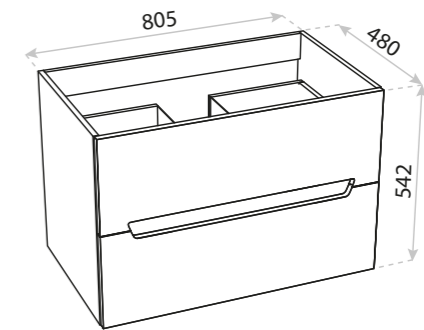

UMYWALKA
WASHBASIN
KANSAS 60

SZAFKA
WASHBASIN CABINET
KANSAS 80

WYMIARY (MM) **805 x 480 x 542**
DIMENSIONS (MM)
MATERIAL MATERIAL **PŁYTA LAKIEROWANA**
LACQUERED BOARD

EAN EAN **5900378314332**
COLOUR KOLOR **BIAŁY** WHITE
EAN EAN **5900378314431**
COLOUR KOLOR **BIAŁY/CZARNY** WHITE/BLACK