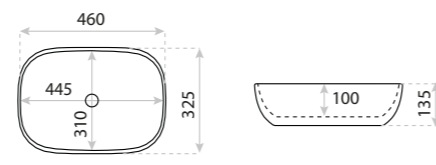

UMYWALKA NABLATOWA
COUNTERTOP WASHBASIN
GALERA GOLD LINE

DIMENSIONS (MM)	WYMIARY (MM)	505 x 400 x 140
	EAN EAN	5900378325123
COLOUR KOLOR		BIAŁY/ZŁOTY WHITE/GOLD
MATERIAL MATERIAŁ		CERAMIKA CERAMIC
OVERFLOW PRZELEW		NIE NO
FAUCET HOLE OTWÓR NA ARMATURĘ		NIE NO