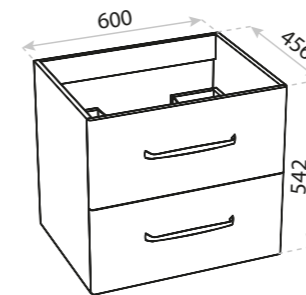

WYMIARY (MM) **600 x 456 x 542**
DIMENSIONS (MM)
EAN EAN **5900378309239**
COLOUR KOLOR **BIAŁY** WHITE
MATERIAL MATERIAŁ **PŁYTA LAKIEROWANA**
LACQUERED BOARD

UMYWALKA
WASHBASIN
NEVADA 60