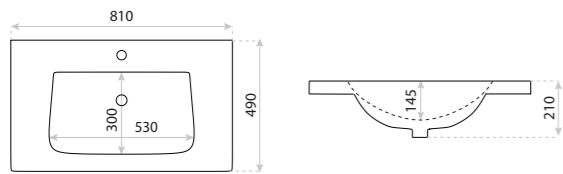

15
LAT

UMYWALKA MEBLOWA
UNDERCOUNTER BASIN

MINNESOTA 60

DIMENSIONS (MM)	WYMIARY (MM)	610 x 465 x 170
	EAN EAN	5908211416182
COLOUR KOLOR	BIAŁY WHITE	
MATERIAL MATERIAŁ	CERAMIKA CERAMIC	
OVERFLOW PRZELEW	TAK YES	
FAUCET HOLE OTWÓR NA ARMATURĘ	TAK YES