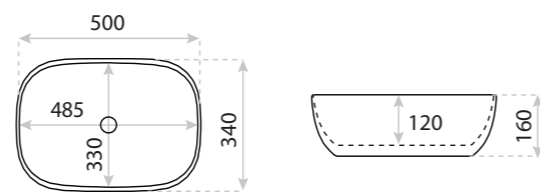

15
LAT

UMYWALKA NABLATOWA
COUNTERTOP WASHBASIN

KRATOS

DIMENSIONS (MM) WYMIARY (MM) **695 x 360 x 155**
EAN EAN **5900378325970**
COLOUR KOLOR **BIAŁY** WHITE
MATERIAL MATERIAŁ **CERAMIKA** CERAMIC
OVERFLOW PRZELEW **NIE** NO
FAUCET HOLE OTWÓR NA ARMATURĘ **NIE** NO

UMYWALKA NABLATOWA
COUNTERTOP WASHBASIN

PASANA WHITE MAT

DIMENSIONS (MM) WYMIARY (MM) **605 x 340 x 110**
EAN EAN **5900378325932**
COLOUR KOLOR **BIAŁY MAT** WHITE MATT
MATERIAL MATERIAŁ **CERAMIKA** CERAMIC
OVERFLOW PRZELEW **NIE** NO
FAUCET HOLE OTWÓR NA ARMATURĘ **NIE** NO

15
LAT

UMYWALKA NABLATOWA
COUNTERTOP WASHBASIN

CASTOR

DIMENSIONS (MM) WYMIARY (MM) **475 x 370 x 140**
EAN EAN **5900378325994**
COLOUR KOLOR **BIAŁY** WHITE
MATERIAL MATERIAŁ **CERAMIKA** CERAMIC
OVERFLOW PRZELEW **NIE** NO
FAUCET HOLE OTWÓR NA ARMATURĘ **TAK** YES

UMYWALKA NABLATOWA
COUNTERTOP WASHBASIN

QUEEN

DIMENSIONS (MM) WYMIARY (MM) **500 x 340 x 160**
EAN EAN **5900378341079**
COLOUR KOLOR **CZARNY PRZEZROCZYSTY**
BLACK TRANSPARENT
MATERIAL MATERIAŁ **ŻYWICA SYNTET.** SYNTHETIC RESIN
OVERFLOW PRZELEW **NIE** NO
FAUCET HOLE OTWÓR NA ARMATURĘ **NIE** NO