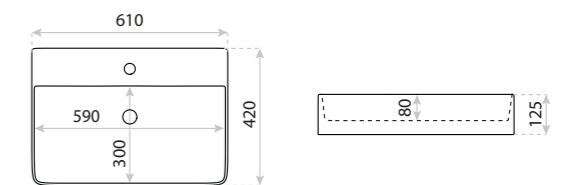

UMYWALKA NABLATOWA
COUNTERTOP WASHBASIN
MINORKA

DIMENSIONS (MM)	WYMIARY (MM)	335 x 300 x 120
	EAN EAN	5908211470917
	COLOUR KOLOR	BIAŁY WHITE
	MATERIAL MATERIAL	CERAMIKA CERAMIC
	OVERFLOW PRZELEW	NIE NO
FAUCET HOLE	OTWÓR NA ARMATURĘ	TAK YES