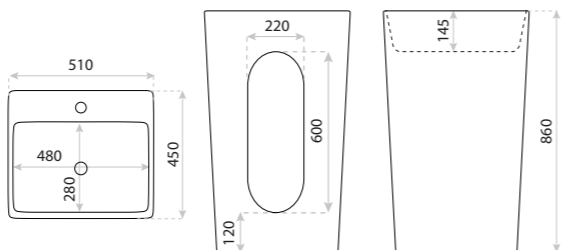

15
LAT

UMYWALKA STOJĄCA
FREE-STANDING WASHBASIN
IVA

DIMENSIONS (MM) WYMIARY (MM) **500 x 385 x 860**
EAN EAN **5900378308096**
COLOUR KOLOR **BIAŁY** WHITE
MATERIAL MATERIAŁ **CERAMIKA** CERAMIC
OVERFLOW PRZELEW **NIE** NO
FAUCET HOLE OTWÓR NA ARMATURĘ **TAK** YES

15
LAT

UMYWALKA STOJĄCA
FREE-STANDING WASHBASIN
SHARP

DIMENSIONS (MM) WYMIARY (MM) **480 x 475 x 805**
EAN EAN **5908211476469**
COLOUR KOLOR **BIAŁY** WHITE
MATERIAL MATERIAŁ **CERAMIKA** CERAMIC
OVERFLOW PRZELEW **TAK** YES
FAUCET HOLE OTWÓR NA ARMATURĘ **TAK** YES

15
LAT

UMYWALKA STOJĄCA
FREE-STANDING WASHBASIN
QUADRO

DIMENSIONS (MM) WYMIARY (MM) **510 x 450 x 860**
EAN EAN **5908211476476**
COLOUR KOLOR **BIAŁY** WHITE
MATERIAL MATERIAŁ **CERAMIKA** CERAMIC
OVERFLOW PRZELEW **TAK** YES
FAUCET HOLE OTWÓR NA ARMATURĘ **TAK** YES