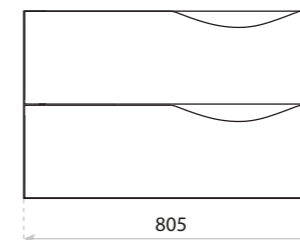

WYMIARY (MM) **605 x 460 x 542**
DIMENSIONS (MM)
MATERIAL MATERIAL **PLYTA LAKIEROWANA**
LACQUERED BOARD

EAN EAN **5900378314363**
COLOUR KOLOR **BIALY** WHITE
EAN EAN **5900378324706**
COLOUR KOLOR **CZARNY POLYSK**
BLACK GLOSS
EAN EAN **5900378324720**
COLOUR KOLOR **CZARNY MAT**
BLACK MATT

SZAFKA
WASHBASIN CABINET
KOLORADO 80

WYMIARY (MM) **805 x 460 x 542**
DIMENSIONS (MM)
MATERIAL MATERIAL **PLYTA LAKIEROWANA**
LACQUERED BOARD

EAN EAN **5900378314370**
COLOUR KOLOR **BIALY** WHITE
EAN EAN **5900378324713**
COLOUR KOLOR **CZARNY POLYSK**
BLACK GLOSS
EAN EAN **5900378324737**
COLOUR KOLOR **CZARNY MAT**
BLACK MATT

SZAFKA
WASHBASIN CABINET
KOLORADO 100

WYMIARY (MM) **1005 x 460 x 542**
DIMENSIONS (MM)
MATERIAL MATERIAL **PLYTA LAKIEROWANA**
LACQUERED BOARD

EAN EAN **5900378314387**
COLOUR KOLOR **BIALY** WHITE