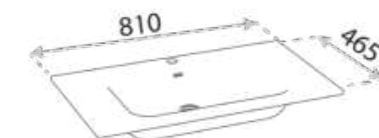

Boston

- kolekcja stojących szafek łazienkowych, o lekkiej ramowej konstrukcji z jedną szufladą
  collection of standing bathroom cabinets, with light frame construction and one drawer
- kolekcja w kolorze czarnym matowym z elegancką aluminiową ramą i uchwytem w kolorze złotym matowym
  collection in black matt color with elegant aluminum frame and handle in gold matt color
- dodatkowa półka na ręczniki i akcesoria
  additional shelf for towels and accessories
- lakierowany front
  laquered fronts
- front i korpus z utwardzanej płyty MDF o grubości 15mm
  front and body made of laminated, hardened MDF, 15mm thick
- meble w dwóch wymiarach w komplecie z dedykowanymi umywalkami
  two sizes in set with dedicated washbasins

BOSTON 60

WYMIARY (MM) **600 X 458 X 840**
DIMENSIONS (MM)
MATERIAL MATERIAL **MDF** MDF

EAN EAN **5900378345558**
COLOUR KOLOR **CZARNY MAT** BLACK MATT

BOSTON 80

WYMIARY (MM) **800 X 458 X 840**
DIMENSIONS (MM)
MATERIAL MATERIAL **MDF** MDF

EAN EAN **5900378345565**
COLOUR KOLOR **CZARNY MAT** BLACK MATT