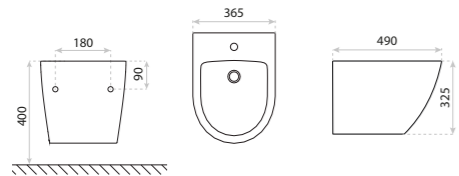

BIDET WISZĄCY
HANGING BIDET

SOFI GOLD/BLACK

DIMENSIONS (MM) WYMIARY (MM) **365 x 490 x 325**
EAN EAN **5900378325093**
COLOUR KOLOR **ZŁOTY/CZARNY** GOLD/BLACK
MATERIAL MATERIAŁ **CERAMIKA** CERAMIC
SIDE MOUNT MOCOWANIE **UKRYTE** HIDDEN
BOCZNE
COMPATIBLE KOMPATYBILNY Z MISKĄ **SOFI SLIM GOLD/BLACK**