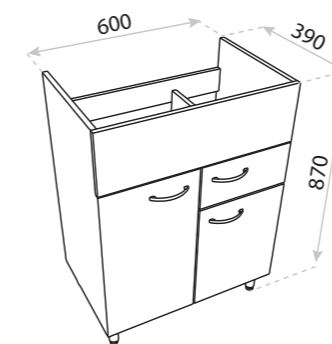

WYMIARY (MM) **600 x 390 x 870**
DIMENSIONS (MM)
EAN EAN **5900378314455**
COLOUR KOLOR **BIAŁY** WHITE
MATERIAL MATERIAŁ **PLYTA**
LAKIEROWANA
LACQUERED BOARD

UMYWALKA
WASHBASIN
FLORYDA 60