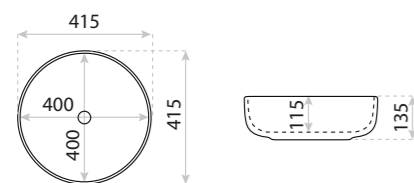

UMYWALKA NABLATOWA
COUNTERTOP WASHBASIN
REDONDO BLACK

DIMENSIONS (MM)	WYMIARY (MM)	465 x 375 x 120
	EAN	5900378310167
COLOUR	KOLOR	CZARNY MAT BLACK MATT
MATERIAL	MATERIAŁ	CERAMIKA CERAMIC
OVERFLOW	PRZELEW	NIE NO
FAUCET HOLE	OTWÓR NA ARMATURĘ	NIE NO