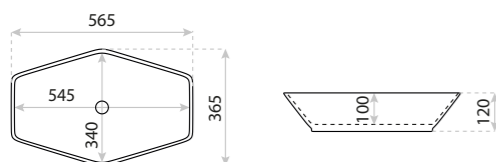

15
LAT

UMYWALKA NABLATOWA
COUNTERTOP WASHBASIN
CANAL

DIMENSIONS (MM)	WYMIARY (MM)	400 x 300 x 120
	EAN EAN	5900378310211
	COLOUR KOLOR	BIAŁY WHITE
	MATERIAL MATERIAŁ	CERAMIKA CERAMIC
	OVERFLOW PRZELEW	NIE NO
FAUCET HOLE	OTWÓR NA ARMATURĘ	NIE NO