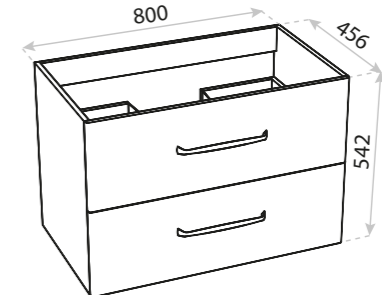

WYMIARY (MM) **800 x 456 x 542**
DIMENSIONS (MM)
EAN EAN **5900378309222**
COLOUR KOLOR **BIAŁY** WHITE
MATERIAL MATERIAŁ **PŁYTA LAKIEROWANA**
LACQUERED BOARD

UMYWALKA
WASHBASIN
NEVADA 80