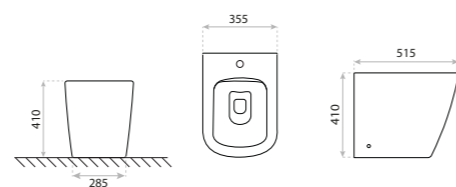

15
LAT

BIDET WISZĄCY
HANGING BIDET
LAGO

DIMENSIONS (MM) WYMIARY (MM) **340 x 485 x 325**
EAN EAN **5908211408439**
COLOUR KOLOR **BIAŁY** WHITE
MATERIAL MATERIAŁ **CERAMIKA** CERAMIC
SIDE MOUNT MOCOWANIE **UKRYTE** HIDDEN
BOCZNE
COMPATIBLE KOMPATYBILNY Z MISKĄ **LAGO, LAGO 3.0**

BIDET WISZĄCY
HANGING BIDET
ONIL

15
LAT

DIMENSIONS (MM) WYMIARY (MM) **355 x 510 x 325**
 EAN EAN **5900378344834**
 COLOUR KOLOR **BIAŁY** WHITE
 MATERIAL MATERIAŁ **CERAMIKA** CERAMIC
 SIDE MOUNT MOCOWANIE **UKRYTE** HIDDEN
 BOCZNE **ONIL**
 COMPATIBLE KOMPATYBILNY Z MISKĄ

BIDET STOJĄCY
STANDING BIDET
TYBER

15
LAT

DIMENSIONS (MM) WYMIARY (MM) **355 x 515 x 410**
 EAN EAN **5900378332589**
 COLOUR KOLOR **BIAŁY** WHITE
 MATERIAL MATERIAŁ **CERAMIKA** CERAMIC
 SIDE MOUNT MOCOWANIE **WIDOCZNE** VISIBLE
 BOCZNE **TYBER**
 COMPATIBLE KOMPATYBILNY Z MISKĄ