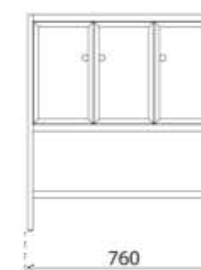

SZAFKA STOJĄCA
STANDING CABINET
DAKOTA 80