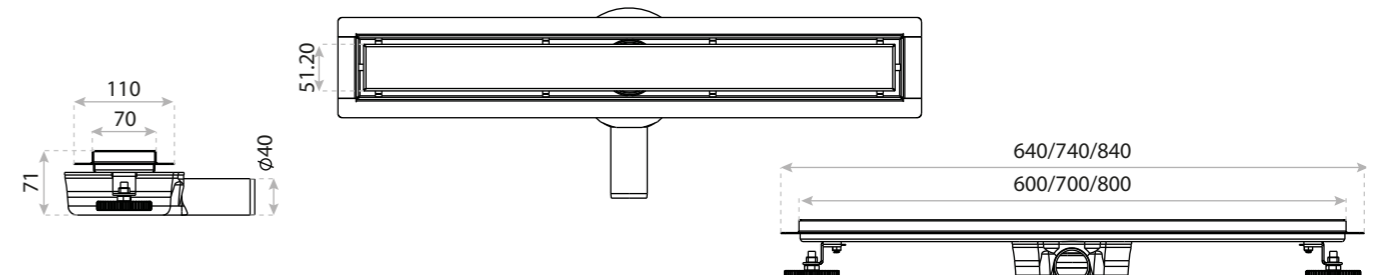

ODPŁYW LINIOWY
LINEAR DRAIN
PLATE STEEL

DIMENSIONS (MM)	WYMIARY (MM)	500
EAN	EAN	5900378315070
DIMENSIONS (MM)	WYMIARY (MM)	600
EAN	EAN	5900378315087
DIMENSIONS (MM)	WYMIARY (MM)	700
EAN	EAN	5900378315094
DIMENSIONS (MM)	WYMIARY (MM)	800
EAN	EAN	5900378315100
DIMENSIONS (MM)	WYMIARY (MM)	900
EAN	EAN	5900378315117

SIPHON SYFON	STAL NIERDZEWNA	STAINLESS STEEL
FLOW PRZEPŁYW	35 L/ MIN	
MATERIAL MATERIAŁ	STAL NIERDZEWNA	STAINLESS STEEL
OUTFLOW WYLOT	DN 40	
WYSOKOŚĆ INSTALACJI	52MM	
INSTALATION HEIGHT	TAK	YES
WKLEJANA PŁYTKA		
GLUED PLATE		

ODPŁYW LINIOWY
LINEAR DRAIN
PLATE

DIMENSIONS (MM)	WYMIARY (MM)	600
EAN	EAN	5900378310297
DIMENSIONS (MM)	WYMIARY (MM)	700
EAN	EAN	5900378310303
DIMENSIONS (MM)	WYMIARY (MM)	800
EAN	EAN	5900378310310
DIMENSIONS (MM)	WYMIARY (MM)	900
EAN	EAN	5908211470436

SIPHON SYFON	PCV	
FLOW PRZEPŁYW	35 L/ MIN	
MATERIAL MATERIAŁ	STAL NIERDZEWNA	STAINLESS STEEL
OUTFLOW WYLOT	DN 40	
WYSOKOŚĆ INSTALACJI	62MM	
INSTALATION HEIGHT	TAK	YES
WKLEJANA PŁYTKA		
GLUED PLATE		

ODPŁYW LINIOWY
LINEAR DRAIN
PLATE BLACK

DIMENSIONS (MM)	WYMIARY (MM)	600
EAN	EAN	5908211470399
DIMENSIONS (MM)	WYMIARY (MM)	700
EAN	EAN	5908211470405
DIMENSIONS (MM)	WYMIARY (MM)	800
EAN	EAN	5908211470412
DIMENSIONS (MM)	WYMIARY (MM)	900
EAN	EAN	5908211470429

SIPHON SYFON	PCV	
FLOW PRZEPŁYW	35 L/ MIN	
MATERIAL MATERIAŁ	STAL NIERDZEWNA	STAINLESS STEEL
OUTFLOW WYLOT	DN 40	
WYSOKOŚĆ INSTALACJI	62MM	
INSTALATION HEIGHT	TAK	YES
WKLEJANA PŁYTKA		
GLUED PLATE