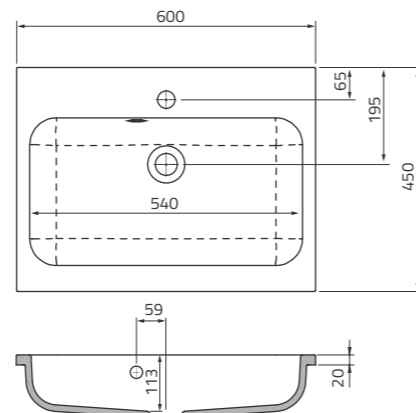

UME-AL-60-92 | ALPINA 60 cm, syntetyczna, meblowa