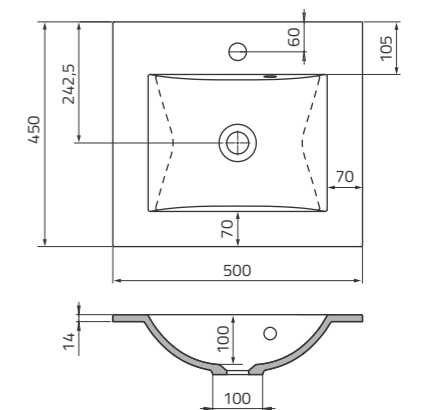

UME-C-ET-120-92 | ETNA COMPACT 120 cm, syntetyczna

umywalki STANDARD

UME-OP-90-92-L | OPAL 90 cm, syntetyczna, meblowa, lewa

UME-OP-90-92-P | OPAL 90 cm, syntetyczna, meblowa, prawa

UME-SI-50-92 | SILVER 50 cm, syntetyczna, meblowa