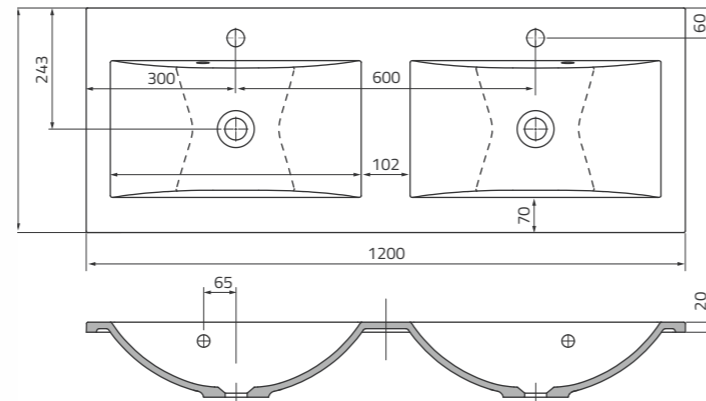

UME-SI-120-92-D | SILVER 120 cm, syntetyczna, meblowa, miska podwójna