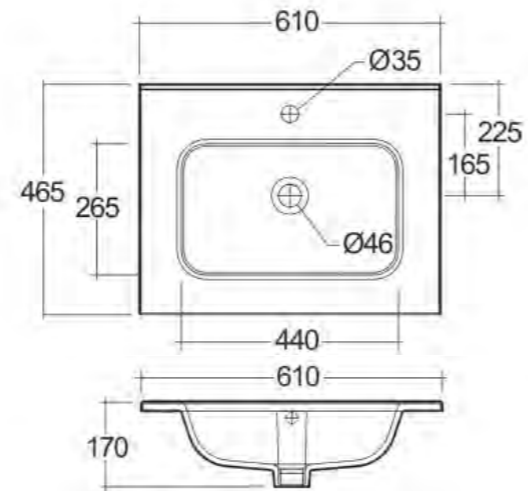

UME-JO-60-91 | JOY 60 cm, ceramiczna, meblowa