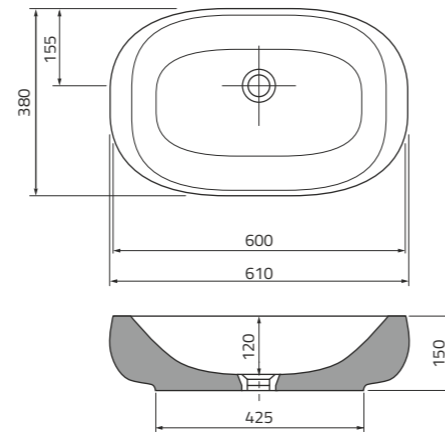

wymiary, cm. (sz. x wys. x gł.): 4 x 1,5 x 14

waga (kg): 0,2

ORISTO

2023

rysunki techniczne
umywalek

UMYWALKI UNI

UBL-FO-42-91 | FEELING 42 cm, ceramiczna, nablatowa

UBL-IL-60-91 | ILLUSION 60 cm, ceramiczna, nablatowa