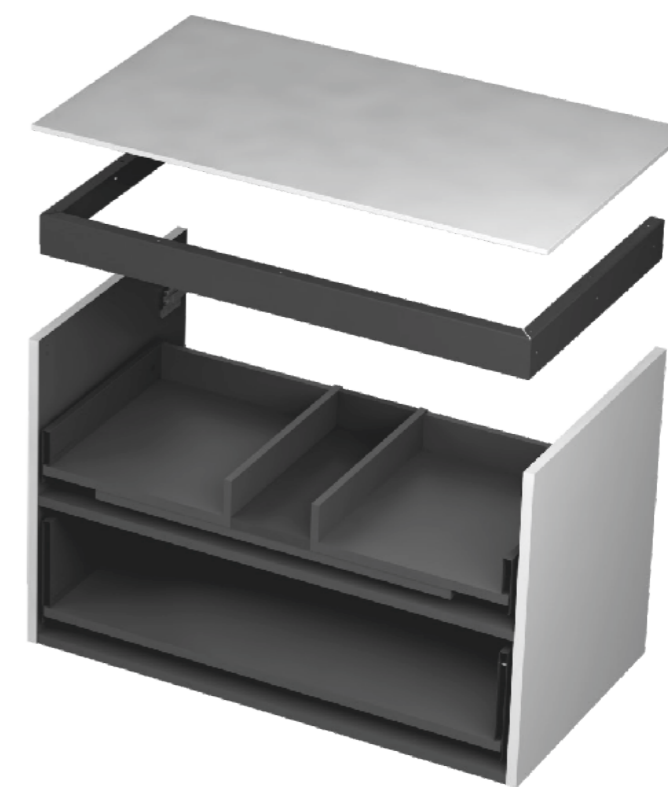

szafka pod umywalkę 60/80 cm,
ceramiczną

- → po instalacji listwa wystaje ponad boki szafki około 16 mm
- → metalowa listwa górna instalowana z kołnierzem w dół
- → wkład środkowy szuflady w wersji krótkiej, zostawione puste miejsce na syfon w tylnej części wkładu

szafki 60/80 cm, pod blaty i umywalki nabladowe

- → po instalacji listwa wystaje około 2 mm,
- → przy konfigurowaniu szafki bocznej jako komody – wkład szuflady w wersji długiej
- → metalowa listwa górna z kołnierzem do góry do którego przykręcamy blat
- → przy instalowaniu umywarek nabladowych – środek szuflady w wersji krótkiej