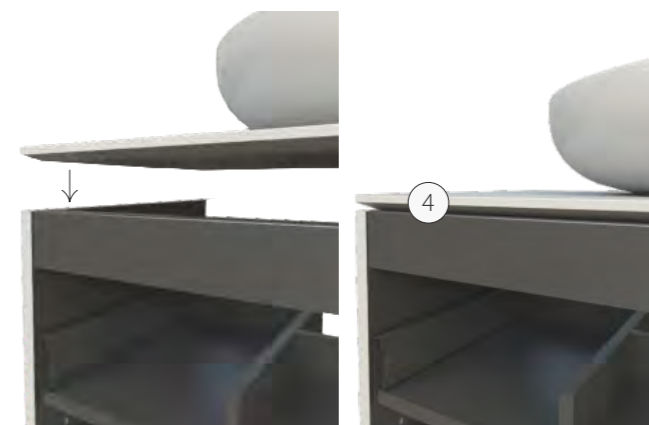

umywalki ceramiczne

② mocowanie listwy górnej 16 mm pod umywalką ceramiczną i kołnierzem do dołu

umywalki syntetyczne

③ mocowanie listwy górnej 2 mm pod umywalką syntetyczną i kołnierzem do dołu

blaty i umywalki nabladowe

④ mocowanie listwy górnej 0 mm pod blatem i kołnierzem do góry

szczegóły mocowania listwy górnej w zależności od wariantu instalacji – analogicznie jak w przypadku szafek 60/80 cm. Przy instalacji umywalk z dwiema misami lub dwóch umywalk nabladowych – wkłady krótkie w skrajnych sekcjach szuflady górnej. W przypadku instalowania jednej umywalki nabladowej asymetrycznie – wkład krótki, odpowiednio z lewej lub prawej strony.