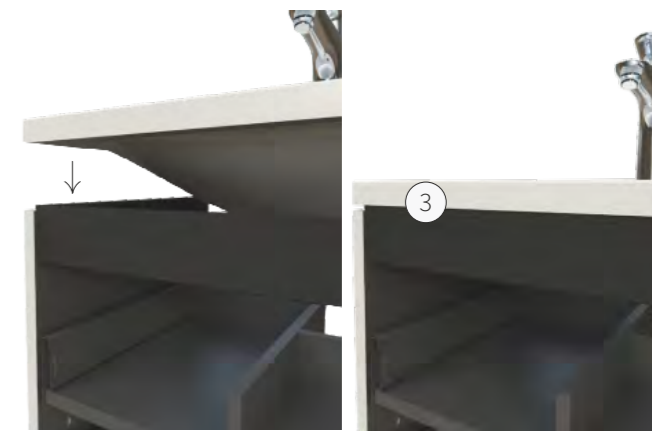

szafki 60/80 cm, pod blaty i umywalki nabladowe

- po instalacji listwa wystaje około 2 mm,
- przy konfigurowaniu szafki bocznej jako komody – wkład szuflady w wersji długiej
- metalowa listwa górna z kołnierzem do góry do którego przykręcamy blat
- przy instalowaniu umywarek nabladowych – środek szuflady w wersji krótkiej

konfiguracje

szafki podumywalkowe 120 cm

→ standard i rozwiązania materiałowe analogiczny jak w pozostałych meblach

① górne szuflady wyposażone w dołączone z produktem 2 wymienne wkłady – na środku i boku. Odpowiedni montaż wkładów pozwala na przygotowanie szafki do wariantowej instalacji – jako komody czyli dużej szafki bocznej (wszystkie wkłady pełne) lub szafki podumywalkowej z opcjonalnie umieszczonymi umywalkami – po lewej lub prawej stronie (jeden wkład częściowy)

umywalki ceramiczne

② mocowanie listwy górnej 16 mm pod umywalką ceramiczną i kołnierzem do dołu

umywalki syntetyczne

③ mocowanie listwy górnej 2 mm pod umywalką syntetyczną i kołnierzem do dołu

blaty i umywalki nabladowe