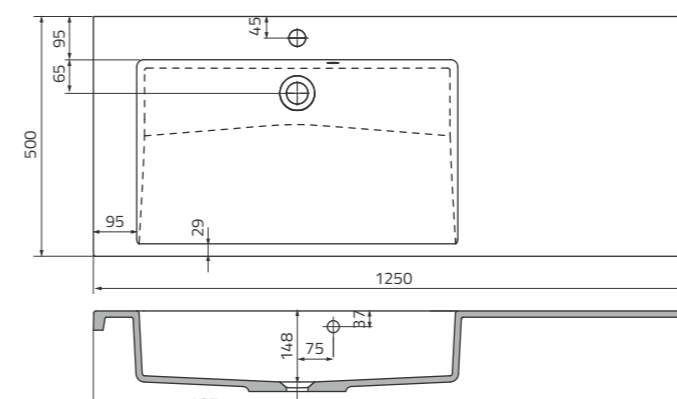

UME-BR-125-92-L | BRYLANT 125 cm, syntetyczna, meblowa, lewa