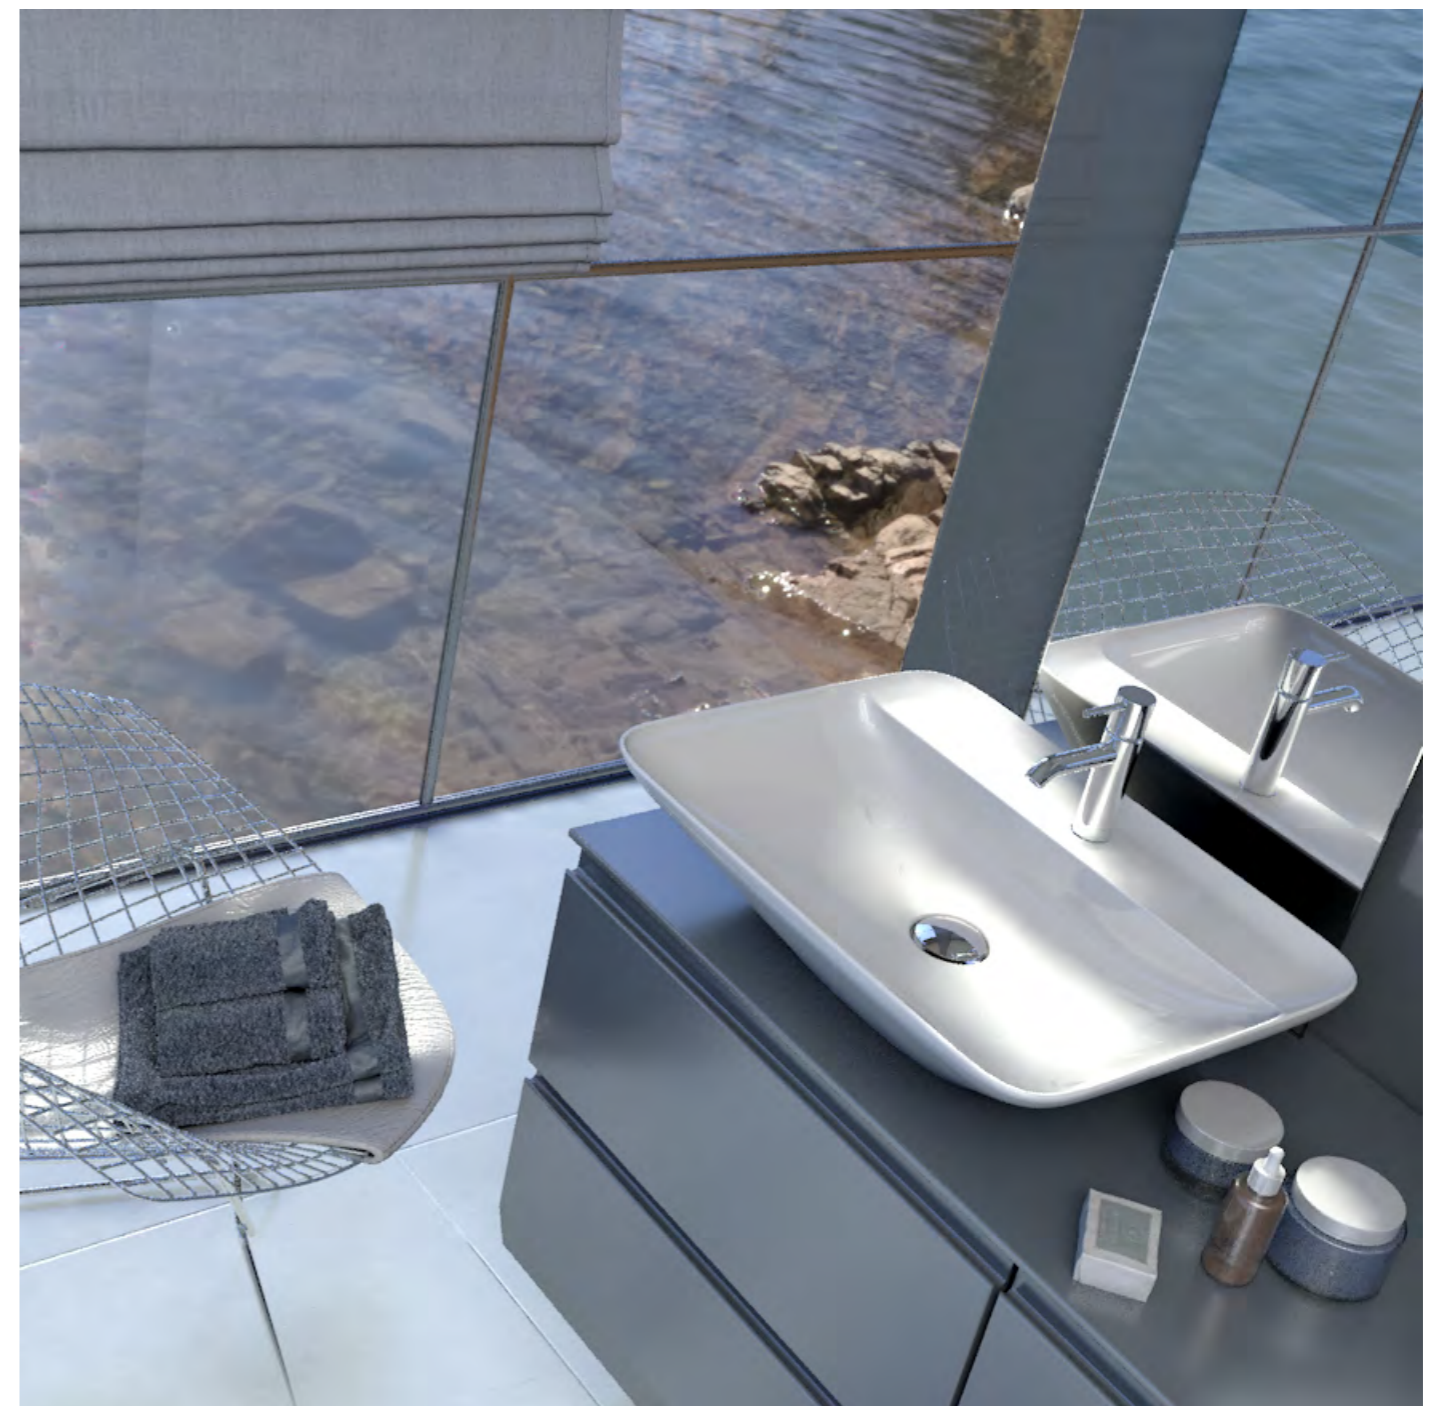

szafki ETNA sprzedawane są w postaci umożliwiającej kompletowanie zarówno z uchwytami krótkimi (20cm) jak i długimi (na całą szerokość szafki).

nowa platforma mebli ORiSTO

- Szerokości jak w kolekcjach UNI- 60, 80 i 120 cm.
- Głębokość tylko 38 cm.
- Standard wnętrza jak w kolekcjach UNI
- Kompletowanie z dedykowanymi kompaktowymi umywalkami ETNA
- Kolory/ dekory jak w odpowiednich kolekcjach UNI

umywalki nablátowe
RAK ceramics

FEELING (cienkościenne)

VARIANT

REEMA

ILLUSION

zróżnicowany charakter

Nowe umywalki nabołowe w ofercie ORiSTO to produkty znanej z bezkompromisowej jakości włoskiej firmy RAK Ceramics. Wybraliśmy modele, które dzięki swojemu stylistycznemu i funkcjonalnemu zróżnicowaniu umożliwiają dopasowanie projektu łazienki do szerokiego wachlarza upodobań naszych Klientów.