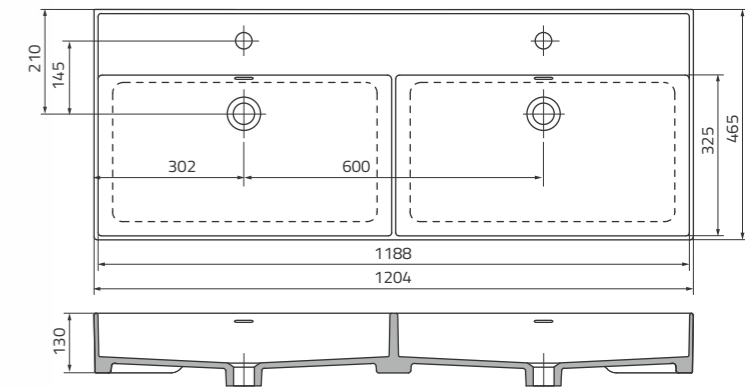

UME-BD-120-91-C | BOLD 120 cm, ceramiczna, meblowa, pojedyncza

UBL-FV-55-91 | FEELING 55 cm, ceramiczna, nablatowa

UBL-VO-42-91 | VARIANT 42 cm, ceramiczna, nablatowa

UME-BD-60-91 | BOLD 60 cm, ceramiczna, meblowa