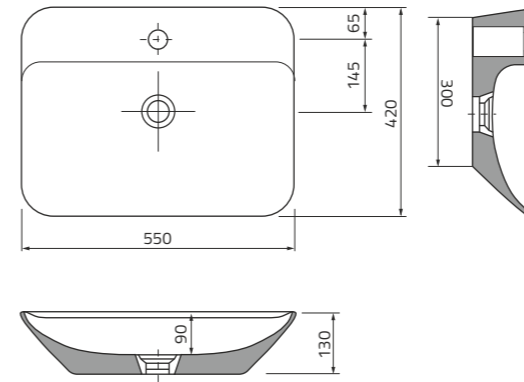

wymiary, cm. (sz. x wys. x gł.): 4 x 1,5 x 14

waga (kg): 0,2

ORISTO

2023

rysunki techniczne
umywalek

UMYWALKI UNI

UBL-FO-42-91 | FEELING 42 cm, ceramiczna, nablatowa

UBL-IL-60-91 | ILLUSION 60 cm, ceramiczna, nablatowa