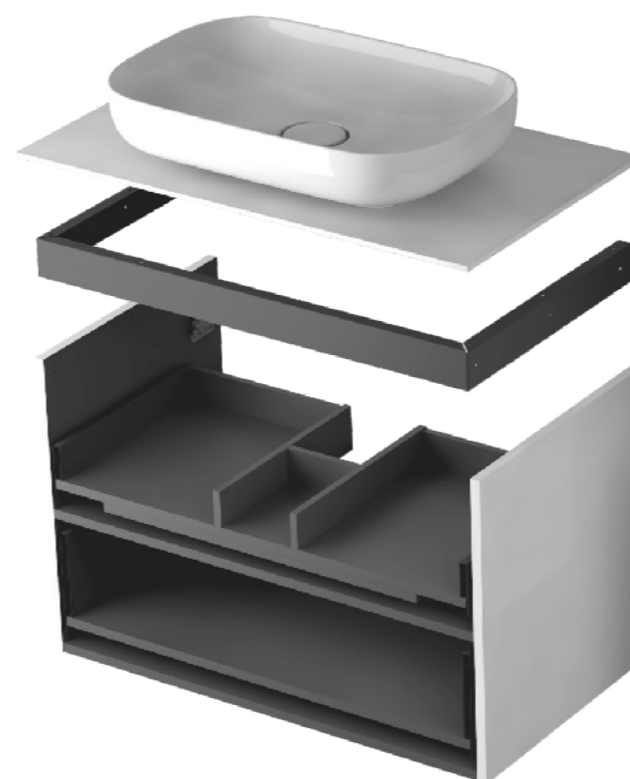

szafka pod umywalkę 60/80 cm,
ceramiczną

- → po instalacji listwa wystaje ponad boki szafki około 16 mm
- → metalowa listwa górna instalowana z kołnierzem w dół
- → wkład środkowy szuflady w wersji krótkiej, zostawione puste miejsce na syfon w tylnej części wkładu

szafki 60/80 cm, pod blaty i umywalki nabladowe

- → po instalacji listwa wystaje około 2 mm,
- → przy konfigurowaniu szafki bocznej jako komody – wkład szuflady w wersji długiej
- → metalowa listwa górna z kołnierzem do góry do którego przykręcamy blat
- → przy instalowaniu umywarek nabladowych – środek szuflady w wersji krótkiej