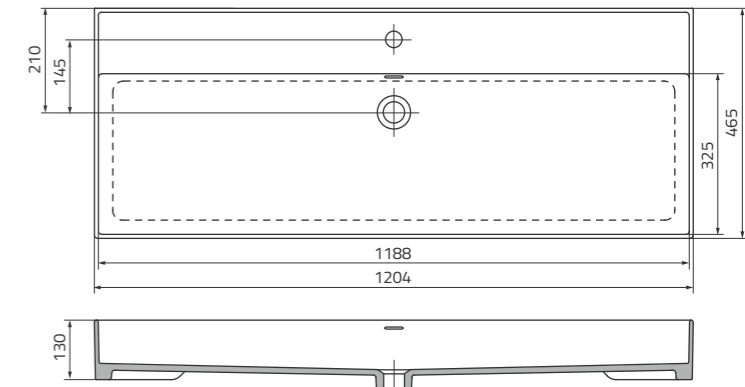

UBL-VP-55-91 | VARIANT 55 cm, ceramiczna, nablatowa

UME-BD-80-91 | BOLD 80 cm, ceramiczna, meblowa

UBL-FP-50-91 | FEELING 50 cm, ceramiczna, nablatowa

UBL-RM-40-91 | REEMA 40 cm, ceramiczna, nablatowa

UME-CE-50-91 | CERA 50 cm, ceramiczna, meblowa