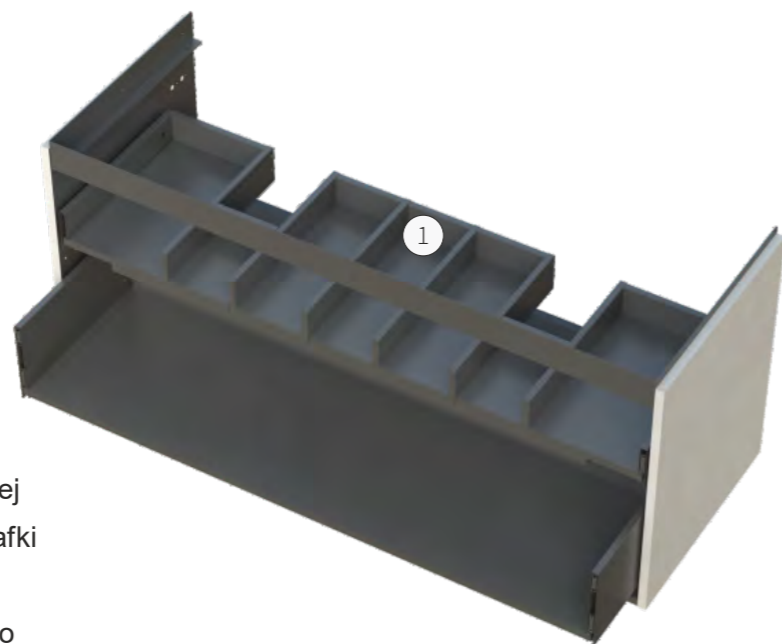

konfiguracje

szafki podumywalkowe 120 cm

→ standard i rozwiązania materiałowe analogiczny jak w pozostałych meblach

① górne szuflady wyposażone w dołączone z produktem 2 wymienne wkłady – na środku i boku. Odpowiedni montaż wkładów pozwala na przygotowanie szafki do wariantowej instalacji – jako komody czyli dużej szafki bocznej (wszystkie wkłady pełne) lub szafki podumywalkowej z opcjonalnie umieszczonymi umywalkami – po lewej lub prawej stronie (jeden wkład częściowy)