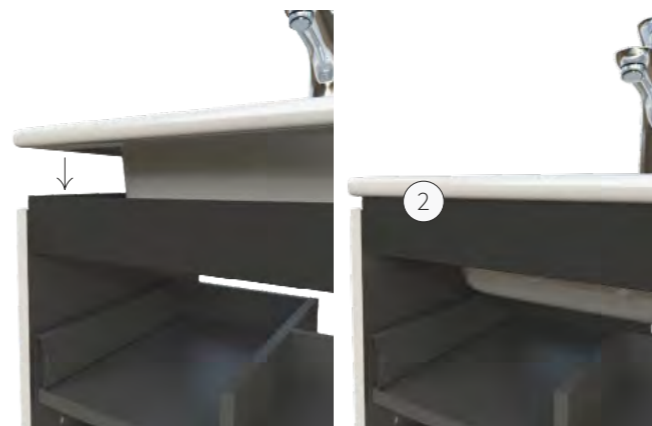

szafki 60/80 cm, pod blaty i umywalki nabladowe

- po instalacji listwa wystaje około 2 mm,
- przy konfigurowaniu szafki bocznej jako komody – wkład szuflady w wersji długiej
- metalowa listwa górna z kołnierzem do góry do którego przykręcamy blat
- przy instalowaniu umywarek nabladowych – środek szuflady w wersji krótkiej

konfiguracje

szafki podumywalkowe 120 cm

→ standard i rozwiązania materiałowe analogiczny jak w pozostałych meblach

① górne szuflady wyposażone w dołączone z produktem 2 wymienne wkłady – na środku i boku. Odpowiedni montaż wkładów pozwala na przygotowanie szafki do wariantowej instalacji – jako komody czyli dużej szafki bocznej (wszystkie wkłady pełne) lub szafki podumywalkowej z opcjonalnie umieszczonymi umywalkami – po lewej lub prawej stronie (jeden wkład częściowy)

umywalki ceramiczne

② mocowanie listwy górnej 16 mm pod umywalką ceramiczną i kołnierzem do dołu

umywalki syntetyczne

③ mocowanie listwy górnej 2 mm pod umywalką syntetyczną i kołnierzem do dołu

blaty i umywalki nabladowe

④ mocowanie listwy górnej 0 mm pod blatem i kołnierzem do góry

szczegóły mocowania listwy górnej w zależności od wariantu instalacji – analogicznie jak w przypadku szafek 60/80 cm. Przy instalacji umywalk z dwiema misami lub dwóch umywalk nabladowych – wkłady krótkie w skrajnych sekcjach szuflady górnej. W przypadku instalowania jednej umywalki nabladowej asymetrycznie – wkład krótki, odpowiednio z lewej lub prawej strony.