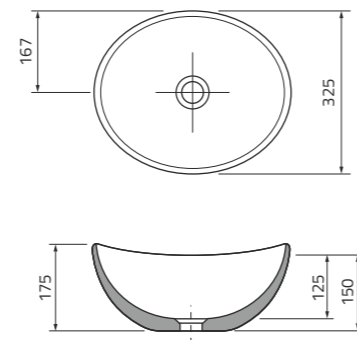

UBL-RM-40-91 | REEMA 40 cm, ceramiczna, nablatowa