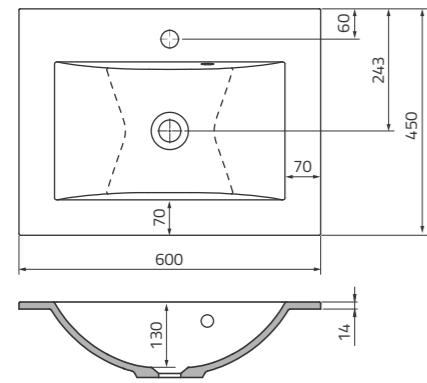

umywalki STANDARD

UME-SI-60-92 | SILVER 60 cm, syntetyczna, meblowa