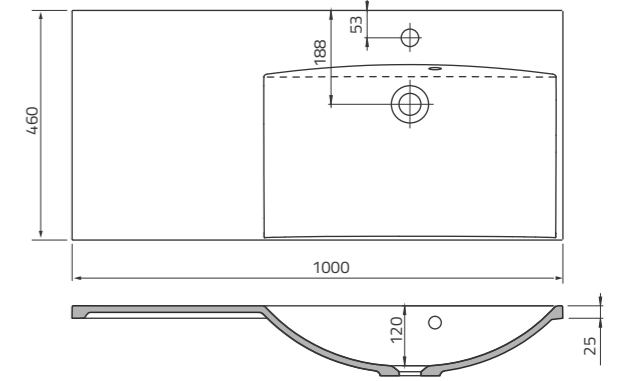

UME-BD-120-91-D | BOLD 120 cm, ceramiczna, meblowa, podwójna

UMYWALKI UNI

UME-CE-50-91 | CERA 50 cm, ceramiczna, meblowa

UME-JO-60-91 | JOY 60 cm, ceramiczna, meblowa

UME-AM-60-92 | AMELIA 60 cm, syntetyczna, meblowa