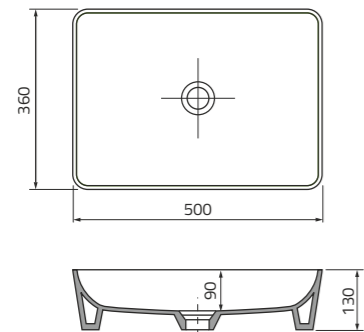

UBL-FP-50-91 | FEELING 50 cm, ceramiczna, nablatowa