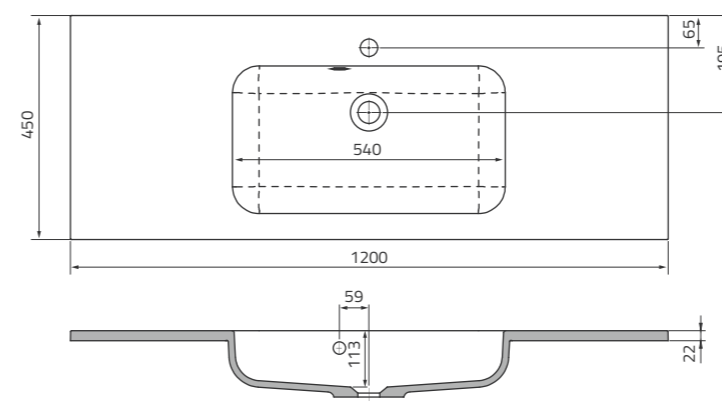

UME-AL-120-92 | ALPINA 120 cm, syntetyczna, meblowa