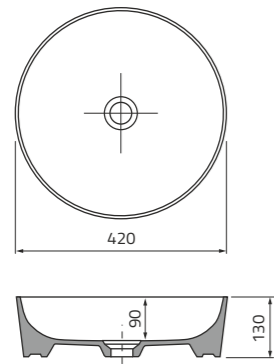

wymiary, cm. (sz. x wys. x gł.): 4 x 1,5 x 14

waga (kg): 0,2

ORISTO

2023

rysunki techniczne
umywalek

UMYWALKI UNI

UBL-FO-42-91 | FEELING 42 cm, ceramiczna, nablatowa

UBL-IL-60-91 | ILLUSION 60 cm, ceramiczna, nablatowa