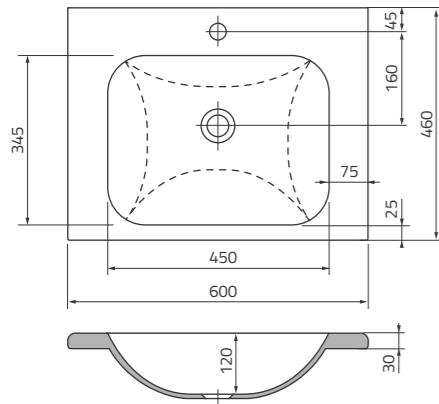

UME-CE-60-91 | CERA 60 cm, ceramiczna, meblowa