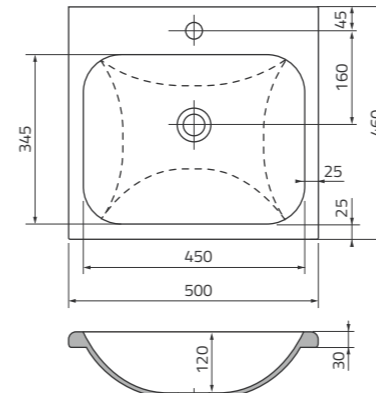

UME-CE-50-91 | CERA 50 cm, ceramiczna, meblowa