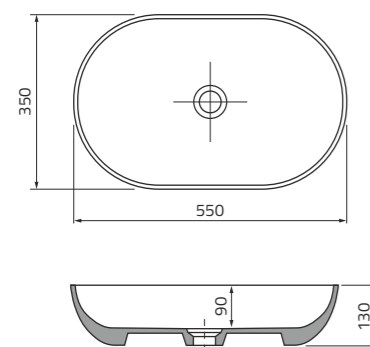

UBL-FV-55-91 | FEELING 55 cm, ceramiczna, nablatowa