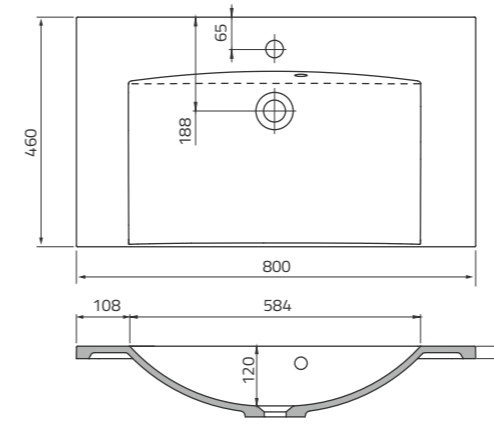

UME-AM-80-92 | AMELIA 80 cm, syntetyczna, meblowa