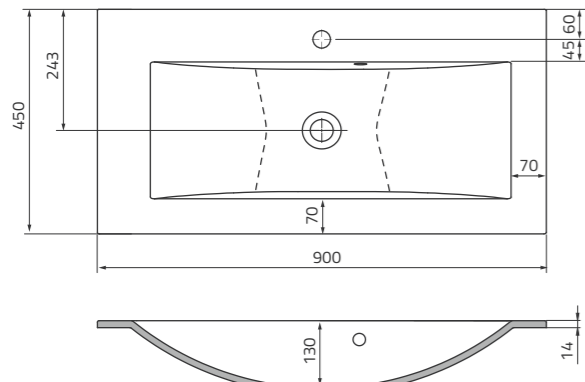

UME-SI-90-92 | SILVER 90 cm, syntetyczna, meblowa