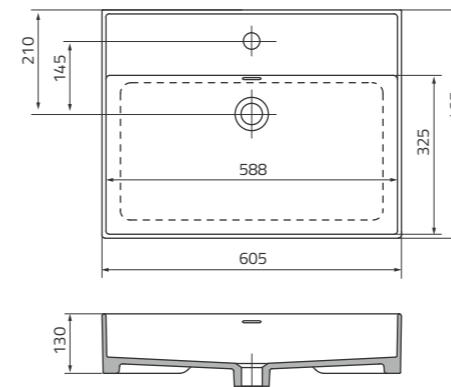

UME-BD-60-91 | BOLD 60 cm, ceramiczna, meblowa