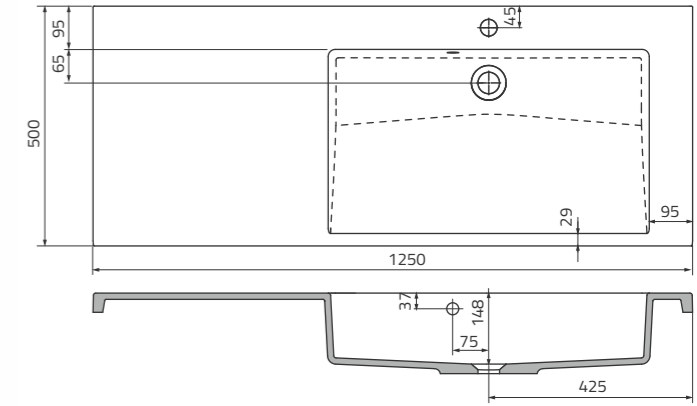

UME-BR-125-92-P | BRYLANT 125 cm, syntetyczna, meblowa, prawa