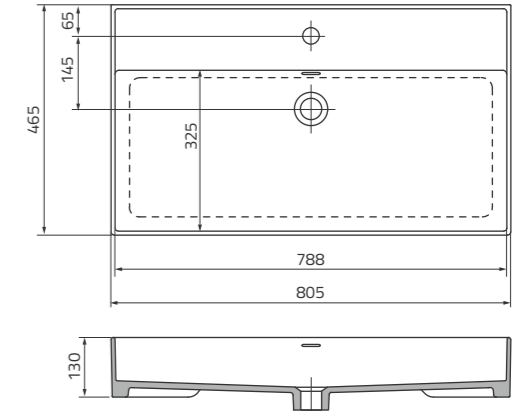

UME-BD-80-91 | BOLD 80 cm, ceramiczna, meblowa