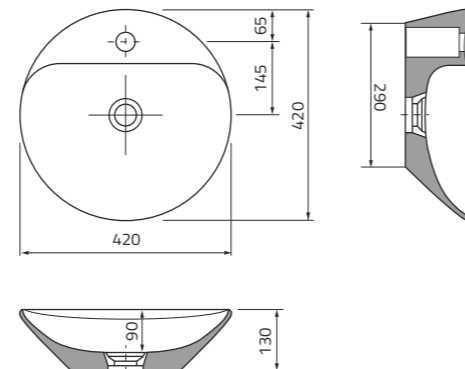

UBL-VO-42-91 | VARIANT 42 cm, ceramiczna, nablatowa