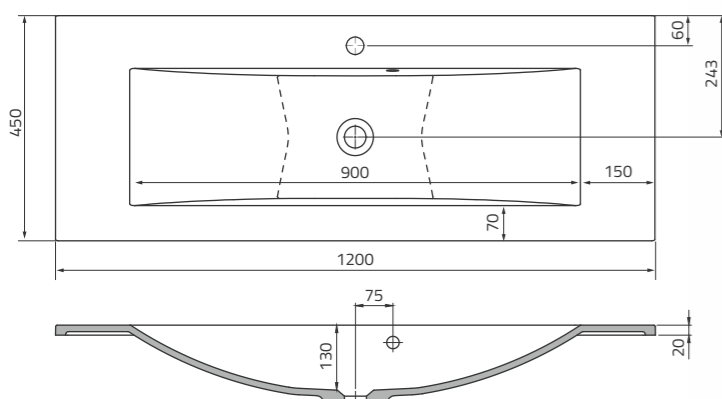

UME-SI-120-92-C | SILVER 120 cm, syntetyczna, meblowa, miska poj.