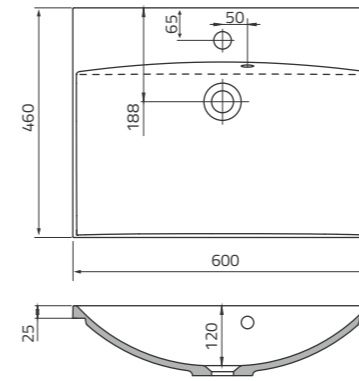

UME-BD-120-91-D | BOLD 120 cm, ceramiczna, meblowa, podwójna

UMYWALKI UNI

UME-CE-50-91 | CERA 50 cm, ceramiczna, meblowa

UME-JO-60-91 | JOY 60 cm, ceramiczna, meblowa

UME-AM-60-92 | AMELIA 60 cm, syntetyczna, meblowa