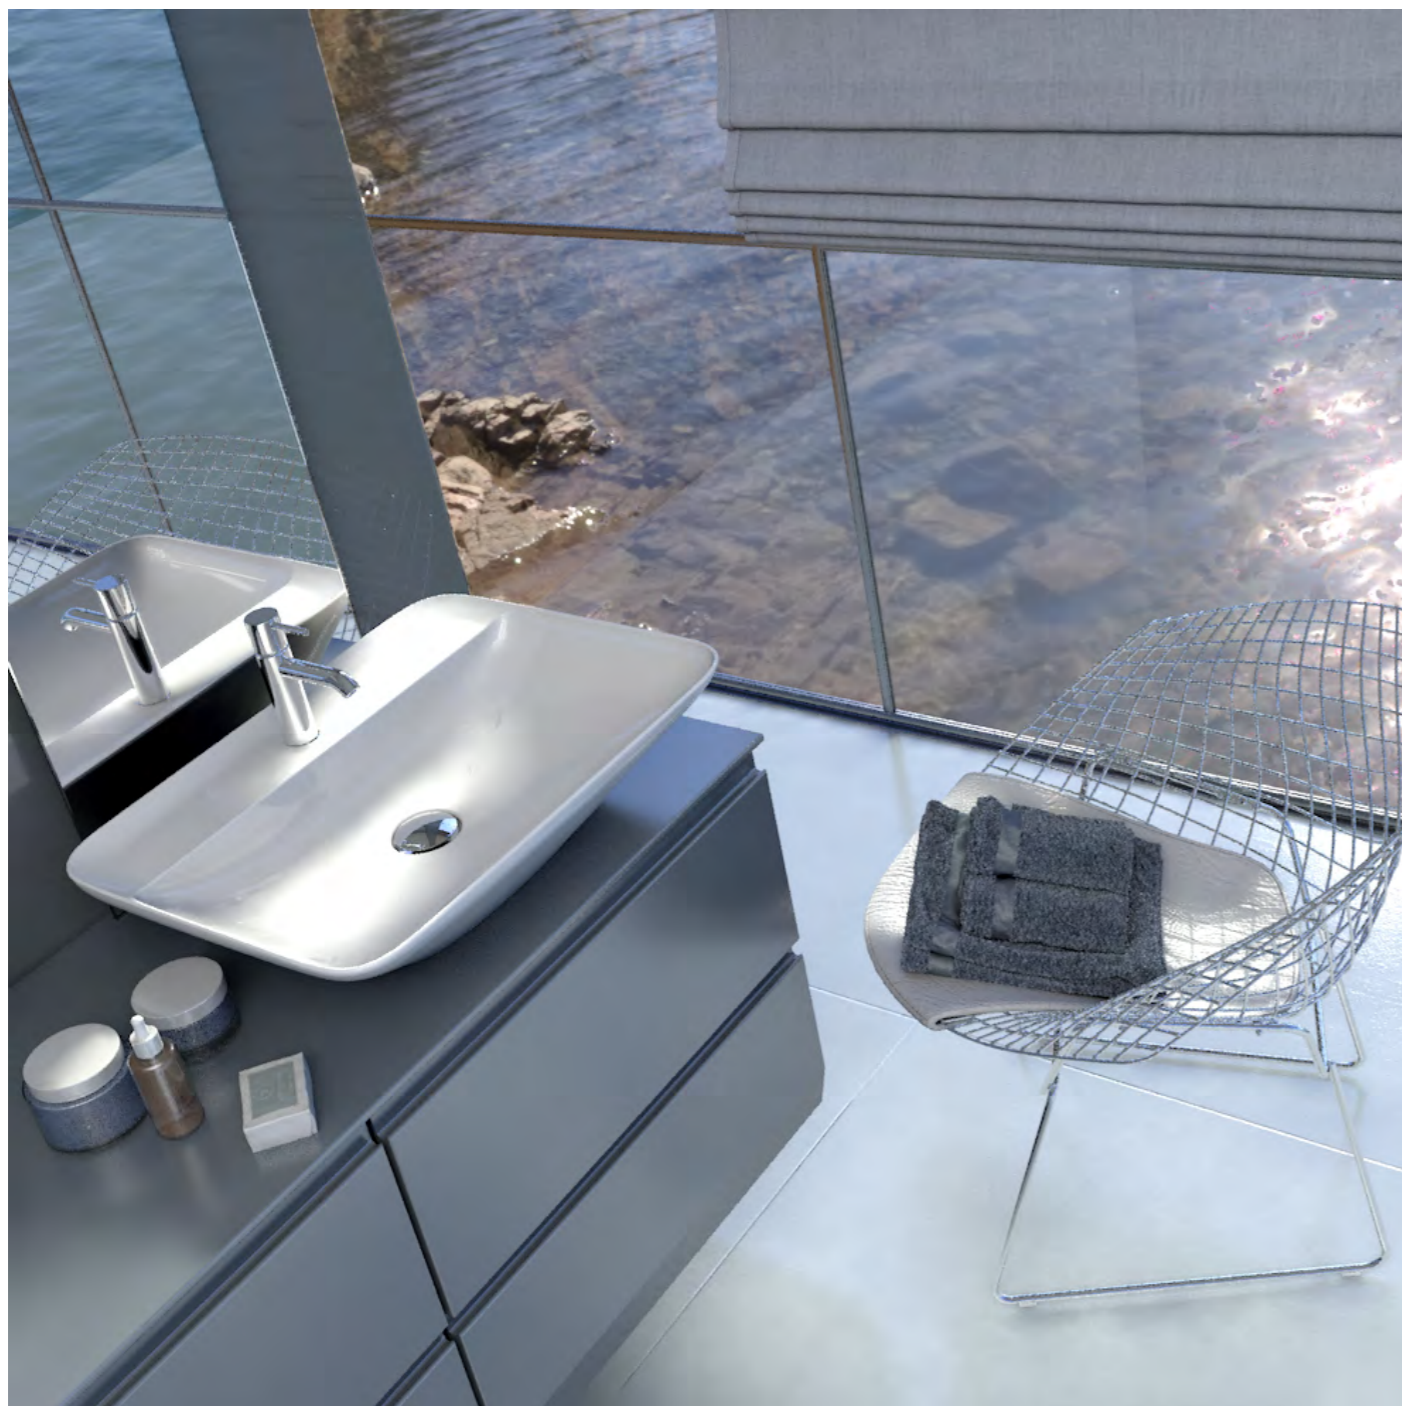

oddech powietrza

Szary błękit jest jak świeży oddech powietrza we wnętrzu. Szczególnie atrakcyjnie wygląda w kontekście minimalistycznych i współczesnych aranżacji. Połączony z kolekcją BRYLANT skupia uwagę na elegancji formy i detali.