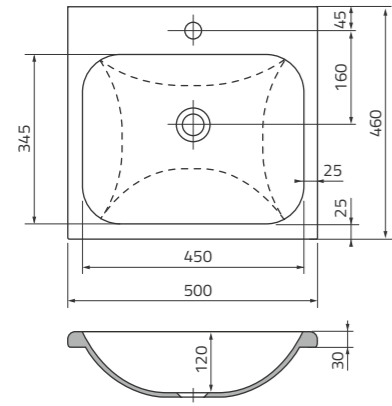

UME-CE-50-91 | CERA 50 cm, ceramiczna, meblowa