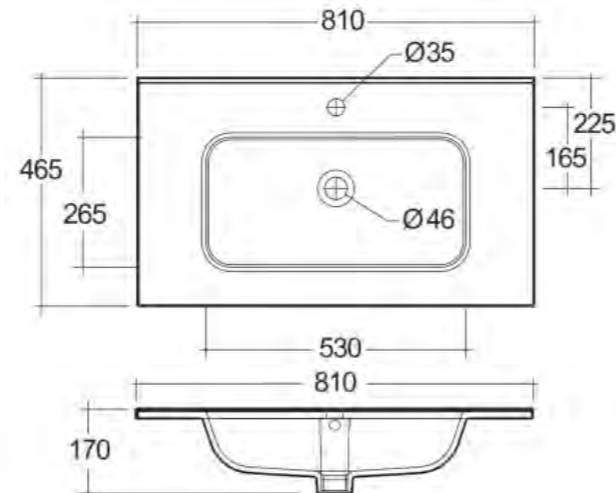

UME-JO-80-91 | JOY 80 cm, ceramiczna, meblowa