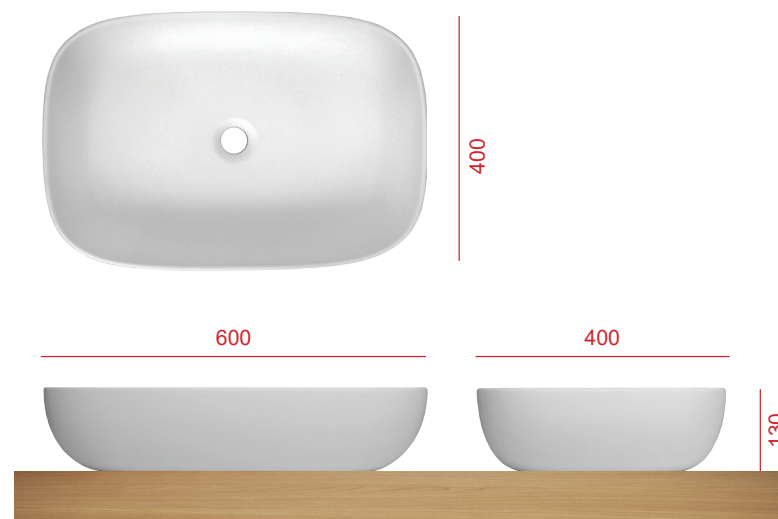

BOSS

Rozmery: 600 x 400 x 130 mm

Priemer sífónu : Ø 45 mm

Obdĺžnikové umývadlo z liateho kameňa so zaoblenými rohmi bez otvoru pre batériu.