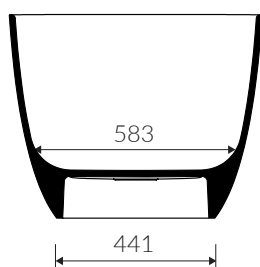

WIK A

WANNA WOLNOSTOJĄCA
FREE-STANDING BATHTUB

Index: P_W_648_01_1600

- Zalecany sposób montażu / Recommended mounting method:
- Wolnostojąca / Free-standing
- Dostosowana do typu baterii / Suitable with kind of faucets:
- Ściana / Wall mounted
- Podłogowa / Floor mounted standing
- Bez otworu na baterię / Without tap hole
- Bez przelewu / Without overflow
- Materiał / Material:
MINERALICAST® DURO
- biały połysk / white gloss
MINERALICAST® MAT
- biały mat / white matt
MINERALICAST® STM BLACK
- czarny połysk / black gloss

DŁUGOŚĆ LENGTH	SZEROKOŚĆ WIDTH	WYSOKOŚĆ HEIGHT
1600	705	567

- Bez konieczności ingerencji w podłogę przy zastosowaniu syfonu o wysokości poniżej 98 mm / If the syphon height is less than 98 mm drilling below the floor surface is not required

- Waga / Weight : 125 kg
Waga z wodą / Weight with water : 310 kg

Wymiary podane z tolerancją /
Dimensions specified with tolerance:

długość / length: (+10 -10)
szerokość / width (+10 -10)
wysokość / height (+5 -5)