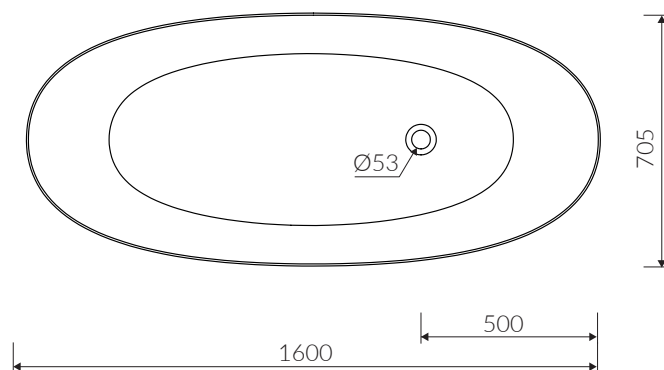

WIK A

WANNA WOLNOSTOJĄCA
FREE-STANDING BATHTUB

Index: P_W_648_01_1600

- Zalecany sposób montażu / Recommended mounting method:
- Wolnostojąca / Free-standing
- Dostosowana do typu baterii / Suitable with kind of faucets:
- Ściana / Wall mounted
- Podłogowa / Floor mounted standing
- Bez otworu na baterię / Without tap hole
- Bez przelewu / Without overflow
- Materiał / Material:
MINERALICAST® DURO
- biały połysk / white gloss
MINERALICAST® MAT
- biały mat / white matt
MINERALICAST® STM BLACK
- czarny połysk / black gloss

DŁUGOŚĆ LENGTH	SZEROKOŚĆ WIDTH	WYSOKOŚĆ HEIGHT
1600	705	567

- Bez konieczności ingerencji w podłogę przy zastosowaniu syfonu o wysokości poniżej 98 mm / If the syphon height is less than 98 mm drilling below the floor surface is not required

- Waga / Weight : 125 kg
Waga z wodą / Weight with water : 310 kg

Wymiary podane z tolerancją /
Dimensions specified with tolerance:

długość / length: (+10 -10)
szerokość / width (+10 -10)
wysokość / height (+5 -5)