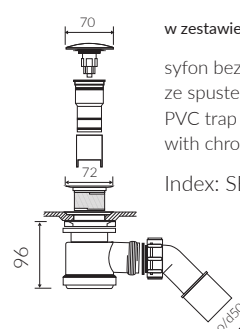

w zestawie / set included

syfon bezprzelewowy PCV
ze spustem „Klik Klak” - chrom
PVC trap set
with chromed waste and „Click Clack” trigger

Index: SBK