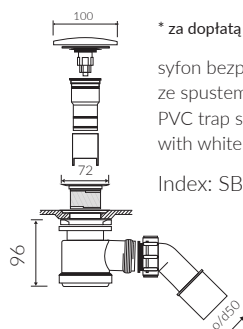

Wymiary podane z tolerancją /
Dimensions specified with tolerance:

długość / length: (+10 -10)
szerokość / width (+10 -10)
wysokość / height (+5 -5)

PRODUKT KOMPATYBILNY Z / PRODUCT COMPATIBLE WITH:

* za dopłatą / additional fees apply

syfon bezprzelewowy PCV
ze spustem „Klik Klak” - biały
PVC trap set
with white waste and „Click Clack” trigger

Index: SBKW*