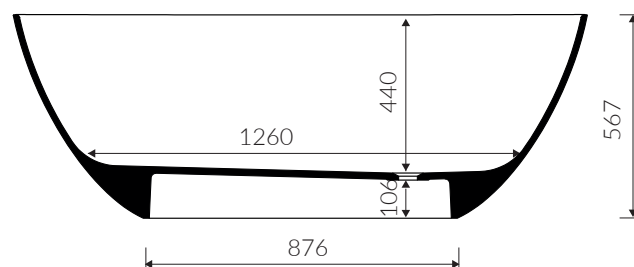

WIK A

WANNA WOLNOSTOJĄCA
FREE-STANDING BATHTUB

Index: P_W_648_01_1600

- Zalecany sposób montażu / Recommended mounting method:
- Wolnostojąca / Free-standing
- Dostosowana do typu baterii / Suitable with kind of faucets:
- Ściana / Wall mounted
- Podłogowa / Floor mounted standing
- Bez otworu na baterię / Without tap hole
- Bez przelewu / Without overflow
- Materiał / Material:
MINERALICAST® DURO
- biały połysk / white gloss
MINERALICAST® MAT
- biały mat / white matt
MINERALICAST® STM BLACK
- czarny połysk / black gloss

DŁUGOŚĆ LENGTH	SZEROKOŚĆ WIDTH	WYSOKOŚĆ HEIGHT
1600	705	567

- Bez konieczności ingerencji w podłogę przy zastosowaniu syfonu o wysokości poniżej 98 mm / If the syphon height is less than 98 mm drilling below the floor surface is not required

- Waga / Weight : 125 kg
Waga z wodą / Weight with water : 310 kg

Wymiary podane z tolerancją /
Dimensions specified with tolerance:

długość / length: (+10 -10)
szerokość / width (+10 -10)
wysokość / height (+5 -5)