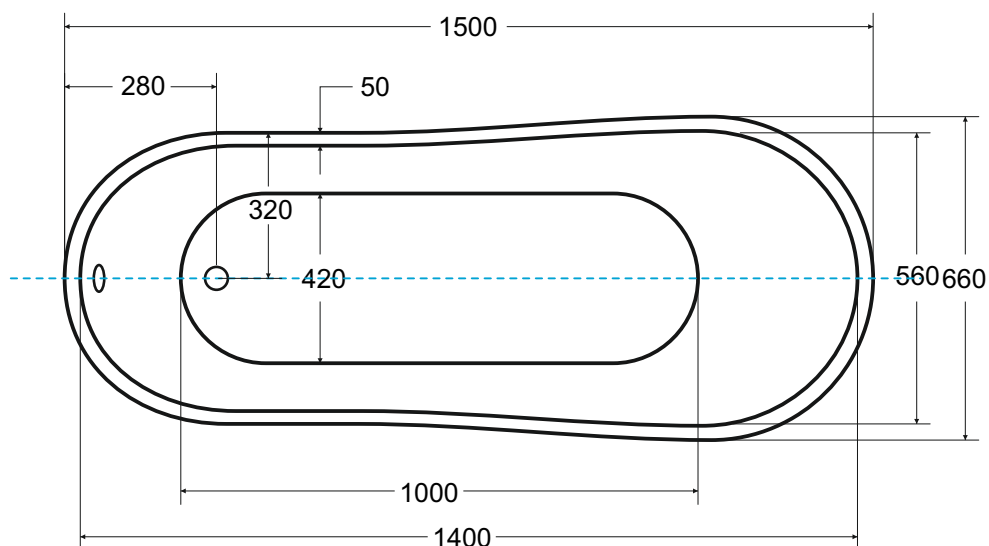

Wanna wolnostojąca **GLORIA** 150 x 66 cm

Więcej informacji: www.besco.eu