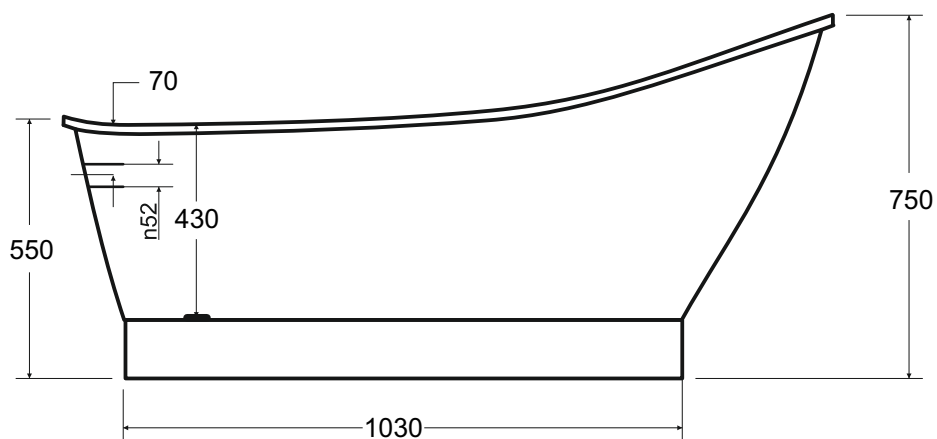

Wanna wolnostojąca **GLORIA** 150 x 66 cm

Więcej informacji: www.besco.eu